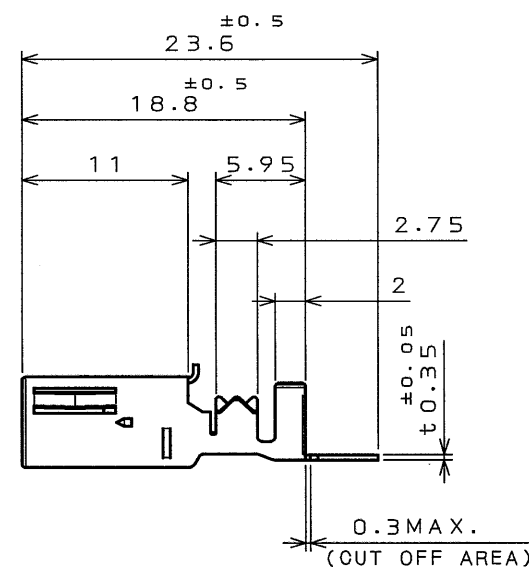

89Z5E0JS

(ON ENVIAMR) 品名

版数 REV.	年月日 DATE	DCN NO.	変更内容 DESCRIPTION	製図 DR.	担当 CHK.	査閲 APPD.	承認 APPD.
2	3.Dec.2001	49214	CHANGED REEL WIDTH AND APPLICABLE WIRE.		N.OGAWA		T.TOTANI
3	25.Jan.2002	49406	CHANGED SPECIAL CONTROL ITEM.	H.ITAKURA	N.OGAWA		T.Totani

DETAIL A  
(SCALE 2:1)

△  
特別管理品目  
SPECIAL CONTROL ITEM  
M X 25

NOTE1. THIS PART IS M25P01K9FC MADE BY JAE.

△2. APPLICABLE WIRE: 1.5DS-0XC-SP (MAKER: Sumitomo Electric Industries, Ltd.) AND RG-174 (MAKER: Fujikura, Ltd.)

△2. 適用電線サイズは1.5DS-0XC-SP(住友電気工業(株)製)及びRG-174((株)フジクラ製)である。

3. 破断面にはめつきはつかない。

4. 図示の位置に品名、数量を記載する。

5. 本製品はキャリア上歯抜けが発生していても、数量(1,000)を満足する。

符号 NO.	名称 DESCRIPTION	個数 QTY.	材料 MATERIAL	仕上 FINISH	備考 REMARKS
4	PIN INNER INSULATOR	1,000	GF PPS		COLOR: BLACK
3	PIN OUTER CONTACT	1,000	PHOSPHOR BRONZE	TIN PLATING	
2	TAPE	1	PAPER		
1	REEL	1	PAPER		

仕様書 (SPECIFICATION)		第1版 (ORIGINAL DATE)		尺 (SCALE)	
JACS-1657		22.Aug.2001		1:5	
公差 (GENERAL TOLERANCE)		製図 DR.		名称 (TITLE)	
寸法 (DIMENSION)		M.TANAKA		M25P01K9FC	
角度 (ANGLES)		担当 CHK.		(PIN OUTER CONTACT)	
. ±0.4		N.OGAWA		図面番号 (DRAWING NO.)	
.X ±0.4		査閲 APPD.		SJ035768	
.XX ±0.4		承認 APPD.		重量 (WEIGHT)	
.XXX ±		T.TOTANI		版数 (REV.)	