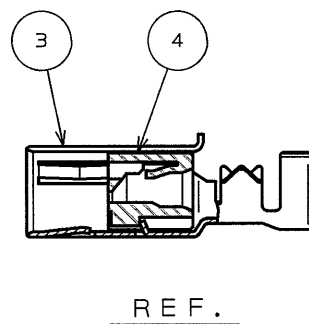

89Z5E0JS

(ON ENVIAMR) 品名

版数 REV.	年月日 DATE	DCN NO.	変更内容 DESCRIPTION	製図 DR.	担当 CHK.	査閲 APPD.	承認 APPD.
2	3.Dec.2001	49214	CHANGED REEL WIDTH AND APPLICABLE WIRE.		N.OGAWA		T.TOTANI
3	25.Jan.2002	49406	CHANGED SPECIAL CONTROL ITEM.	H.ITAKURA	N.OGAWA		T.Totani

DETAIL A  
(SCALE 2:1)

△  
特別管理品目  
SPECIAL CONTROL ITEM  
M X 25

NOTE1. THIS PART IS M25P01K9FC MADE BY JAE.

△2. APPLICABLE WIRE: 1.5DS-0XC-SP (MAKER: Sumitomo Electric Industries, Ltd.) AND RG-174 (MAKER: Fujikura, Ltd.)

3. THE SHEARED EDGES OF CONTACT SHALL NOT BE PLATED.

4. PART NUMBER & QUANTITY SHALL BE DESCRIBED AS INDICATED.

5. EVEN IF THERE AREN'T SOME CONTACTS IN A CARRIER, THIS PART SATISFIES AMOUNT.

注1. 本製品は日本航空電子工業(株)のM25P01K9FCである。

△2. 適用電線サイズは1.5DS-0XC-SP(住友電気工業(株)製)及びRG-174((株)フジクラ製)である。

3. 破断面にはめつきはつかない。

4. 図示の位置に品名、数量を記載する。

5. 本製品はキャリア上歯抜けが発生していても、数量(1,000)を満足する。

符号 NO.	名称 DESCRIPTION	個数 QTY.	材料 MATERIAL	仕上 FINISH	備考 REMARKS
4	PIN INNER INSULATOR	1,000	GF PPS		COLOR: BLACK
3	PIN OUTER CONTACT	1,000	PHOSPHOR BRONZE	TIN PLATING	
2	TAPE	1	PAPER		
1	REEL	1	PAPER		