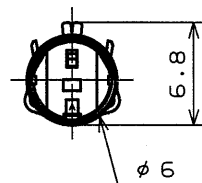

NOTE1. THIS PART IS M25P01K9FC MADE BY JAE.

△2. APPLICABLE WIRE: 1.5DS-0XC-SP (MAKER: Sumitomo Electric Industries, Ltd.) AND RG-174 (MAKER: Fujikura, Ltd.)

3. THE SHEARED EDGES OF CONTACT SHALL NOT BE PLATED.

4. PART NUMBER & QUANTITY SHALL BE DESCRIBED AS INDICATED.

5. EVEN IF THERE AREN'T SOME CONTACTS IN A CARRIER, THIS PART SATISFIES AMOUNT.

注1. 本製品は日本航空電子工業(株)のM25P01K9FCである。

△2. 適用電線サイズは1.5DS-0XC-SP(住友電気工業(株)製)及びRG-174((株)フジクラ製)である。

3. 破断面にはめつきはつかない。

4. 図示の位置に品名、数量を記載する。

5. 本製品はキャリア上歯抜けが発生していても、数量(1,000)を満足する。

符号 NO.	名称 DESCRIPTION	個数 QTY.	材料 MATERIAL	仕上 FINISH	備考 REMARKS
4	PIN INNER INSULATOR	1,000	GF PPS		COLOR: BLACK
3	PIN OUTER CONTACT	1,000	PHOSPHOR BRONZE	TIN PLATING	
2	TAPE	1	PAPER		
1	REEL	1	PAPER		

仕様書 (SPECIFICATION)		第1版 (ORIGINAL DATE)		尺 (SCALE)	
JACS-1657		22.Aug.2001		1:5	
公差 (GENERAL TOLERANCE)		製図 DR.		名称 (TITLE)	
寸法 (DIMENSION)		M.TANAKA		M25P01K9FC	
角度 (ANGLES)		担当 CHK.		(PIN OUTER CONTACT)	
. ±0.4		N.OGAWA		図面番号 (DRAWING NO.)	
.X ±0.4		査閲 APPD.		SJ035768	
.XX ±0.4		承認 APPD.		重量 (WEIGHT)	
.XXX ±		T.TOTANI		版数 (REV.)	

DOF-0-212D(98.02)

CDS-00-110-10623
A3
SIZE