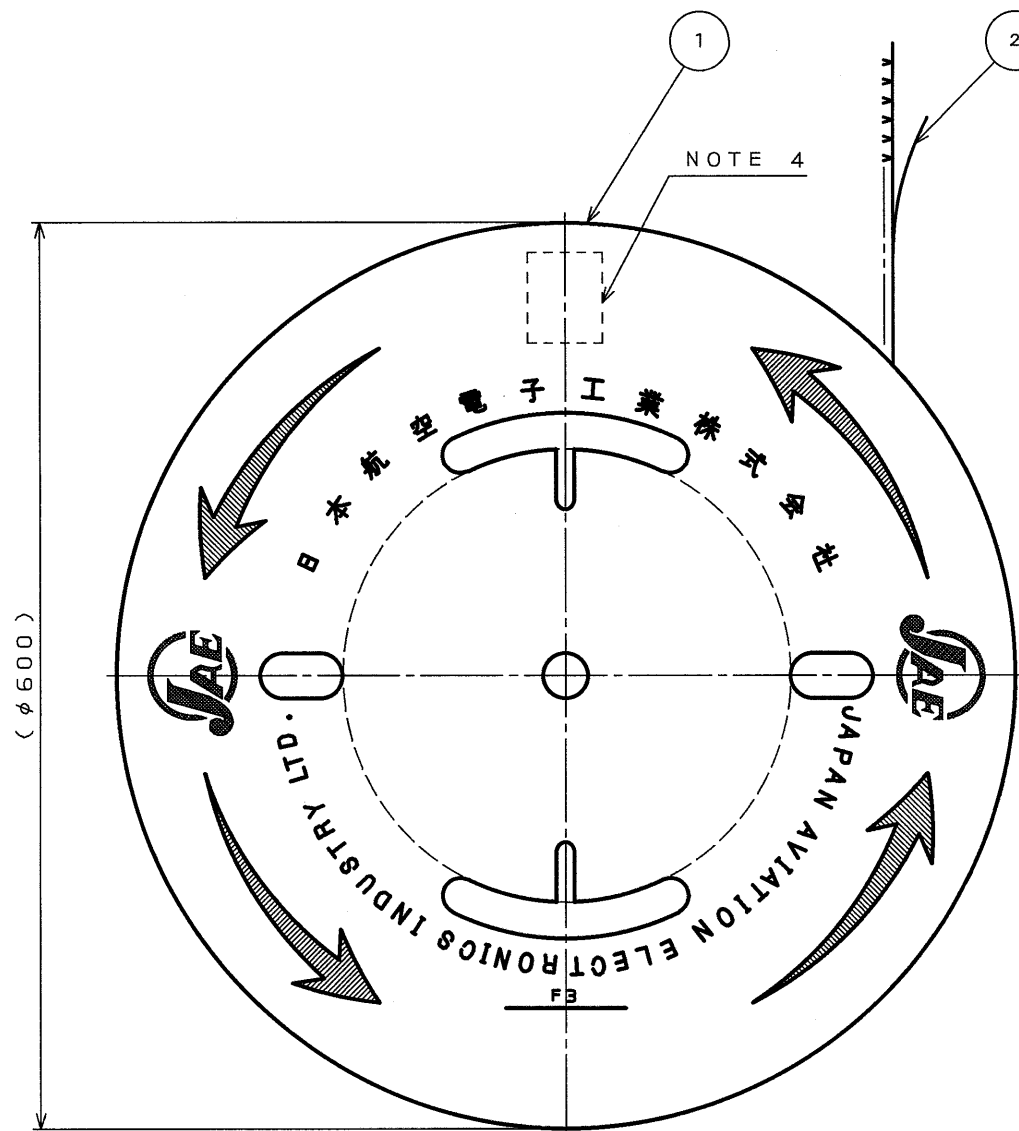

89Z5E0JS

(ON ENVIAMR) 品名

版数 REV.	年月日 DATE	DCN NO.	変更内容 DESCRIPTION	製図 DR.	担当 CHK.	査閲 APPD.	承認 APPD.
2	3.Dec.2001	49214	CHANGED REEL WIDTH AND APPLICABLE WIRE.		N.OGAWA		T.TOTANI
3	25.Jan.2002	49406	CHANGED SPECIAL CONTROL ITEM.	H.ITAKURA	N.OGAWA		T.Totani

DETAIL A  
(SCALE 2:1)

△  
特別管理品目  
SPECIAL CONTROL ITEM  
M X 25

NOTE1. THIS PART IS M25P01K9FC MADE BY JAE.

△2. APPLICABLE WIRE: 1.5DS-0XC-SP (MAKER: Sumitomo Electric Industries, Ltd.) AND RG-174 (MAKER: Fujikura, Ltd.)

3. THE SHEARED EDGES OF CONTACT SHALL NOT BE PLATED.

4. PART NUMBER & QUANTITY SHALL BE DESCRIBED AS INDICATED.

5. EVEN IF THERE AREN'T SOME CONTACTS IN A CARRIER, THIS PART SATISFIES AMOUNT.

注1. 本製品は日本航空電子工業(株)のM25P01K9FCである。

仕様書 (SPECIFICATION)		第1版 (ORIGINAL DATE)		尺 (SCALE)	
JACS-1657		22.Aug.2001		1:5	
公差 (GENERAL TOLERANCE)		製図 DR.		名称 (TITLE)	
寸法 (DIMENSION)		M.TANAKA		M25P01K9FC	
角度 (ANGLES)		担当 CHK.		(PIN OUTER CONTACT)	
. ±0.4		N.OGAWA		図面番号 (DRAWING NO.)	
.X ±0.4		査閲 APPD.		SJ035768	
.XX ±0.4		承認 APPD.		重量 (WEIGHT)	
.XXX ±		T.TOTANI		版数 (REV.)	