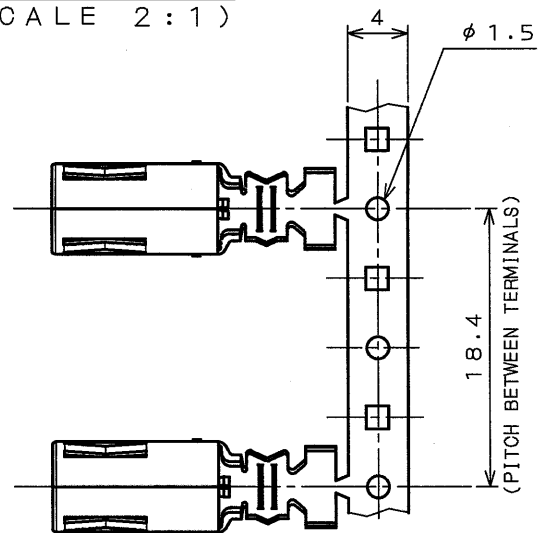

89Z5E0JS

(ON ENVIAMR) 品名

版数 REV.	年月日 DATE	DCN NO.	変更内容 DESCRIPTION	製図 DR.	担当 CHK.	査閲 APPD.	承認 APPD.
2	3.Dec.2001	49214	CHANGED REEL WIDTH AND APPLICABLE WIRE.		N.OGAWA		T.TOTANI
3	25.Jan.2002	49406	CHANGED SPECIAL CONTROL ITEM.	H.ITAKURA	N.OGAWA		T.Totani

DETAIL A  
(SCALE 2:1)

△  
特別管理品目  
SPECIAL CONTROL ITEM  
M X 25

NOTE1. THIS PART IS M25P01K9FC MADE BY JAE.

△2. APPLICABLE WIRE: 1.5DS-0XC-SP (MAKER: Sumitomo Electric Industries, Ltd.) AND RG-174 (MAKER: Fujikura, Ltd.)

3. THE SHEARED EDGES OF CONTACT SHALL NOT BE PLATED.

4. PART NUMBER & QUANTITY SHALL BE DESCRIBED AS INDICATED.

5. EVEN IF THERE AREN'T SOME CONTACTS IN A CARRIER, THIS PART SATISFIES AMOUNT.

注1. 本製品は日本航空電子工業(株)のM25P01K9FCである。

△2. 適用電線サイズは1.5DS-0XC-SP(住友電気工業(株)製)及びRG-174((株)フジクラ製)である。

3. 破断面にはめつきはつかない。

4. 図示の位置に品名、数量を記載する。

5. 本製品はキャリア上歯抜けが発生していても、数量(1,000)を満足する。

符号 NO.	名称 DESCRIPTION	個数 QTY.	材料 MATERIAL	仕上 FINISH	備考 REMARKS
4	PIN INNER INSULATOR	1,000	GF PPS		COLOR: BLACK
3	PIN OUTER CONTACT	1,000	PHOSPHOR BRONZE	TIN PLATING	
2	TAPE	1	PAPER		
1	REEL	1	PAPER		