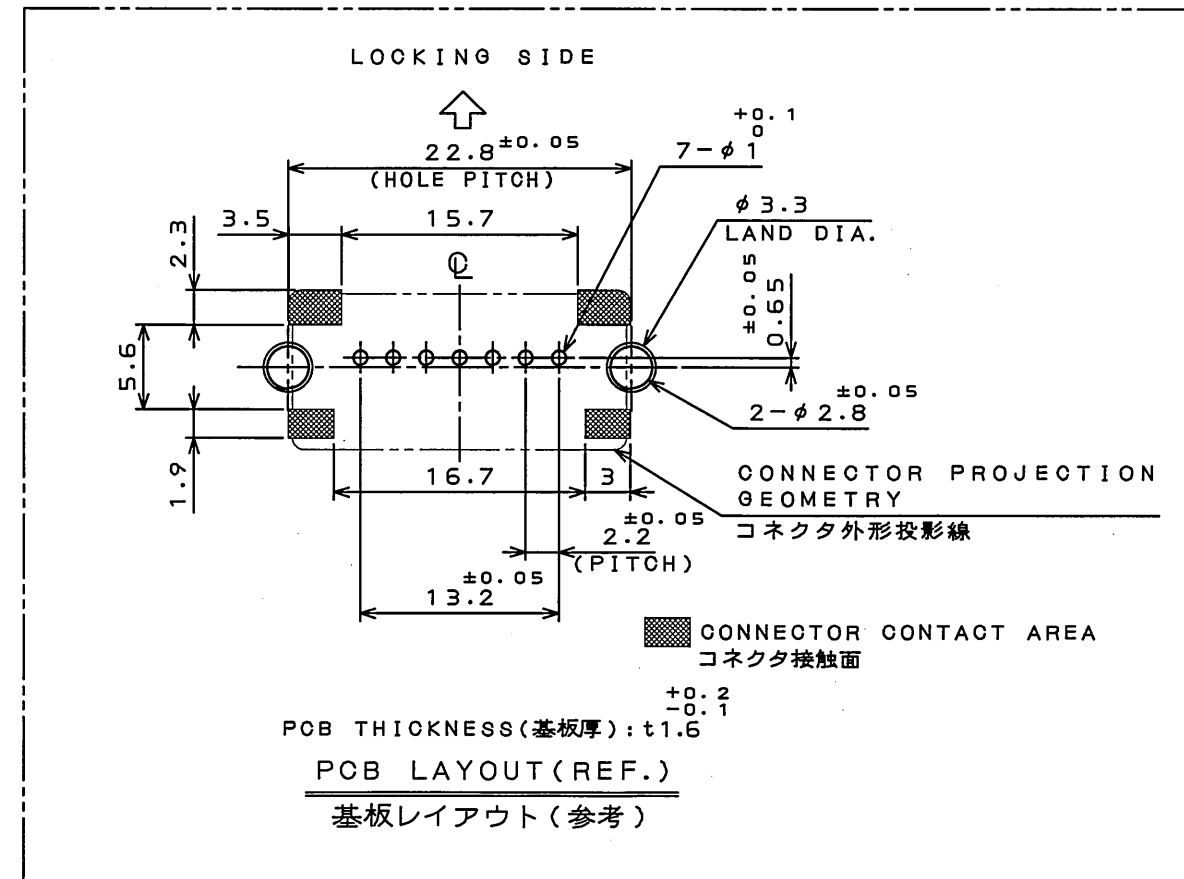

版数 REV.	年月日 DATE	図番 CON. NO.	変更内容 DESCRIPTION	製図 DR.	担当 CHK.	査閲 APPD.	承認 APPD.

NOTE1.CENTER DISTANCE BETWEEN TERMINAL AND HOOK PIN.
注1.端子中心と、フックピン中心の距離を示す。

TABLE1: FAMILY PRODUCT 類似品

	PRODUCT NAME 品名	SJ DRAWING NO. SJ図番	COLOR 色	KEY TYPE キー形状	COUNTERPART CONNECTOR 相手側コネクタ
THIS ITEM 本製品	MX34007UF4	SJ109858	LIGHT BLUE ライトブルー		MX34007SF4 (SJ109859)
RELATED ITEM 関連品	MX34007UF1	SJ104370	GRAY グレー		MX34007SF1 (SJ104416)

符号 NO.	名称 DESCRIPTION	個数 QTY.	材料 MATERIAL	仕上 FINISH	備考 REMARKS
4	HOOK PIN-L	1	COPPER ALLOY	PLATING:Sn	
3	HOOK PIN-R	1	COPPER ALLOY	PLATING:Sn	
2	TERMINAL	7	BRASS	PLATING:Sn	
1	HOUSING	1	SPS-0F30		COLOR:LIGHT BLUE
仕様書(SPECIFICATION) JACS-1754 JACS-1754-7 JABL-1754		第1版(ORIGINAL DATE) 23.Jun.2009		尺規(SCALE) 2:1	シリーズ(SERIES) MX34
公差差(GENERAL TOLERANCE)		Y.WATANABE		名称(TITLE) MX34007UF4	
寸法(DIMENSION)		K. Miyamoto		JAPAN AVIATION ELECTRONICS INDUSTRY, LTD.	
. ±0.8		T. Kume		図面番号(DRAWING NO.) SJ109858	
.X ±0.4				版数 (REV.) 1	
.XX ±0.1					
.XXX ±					