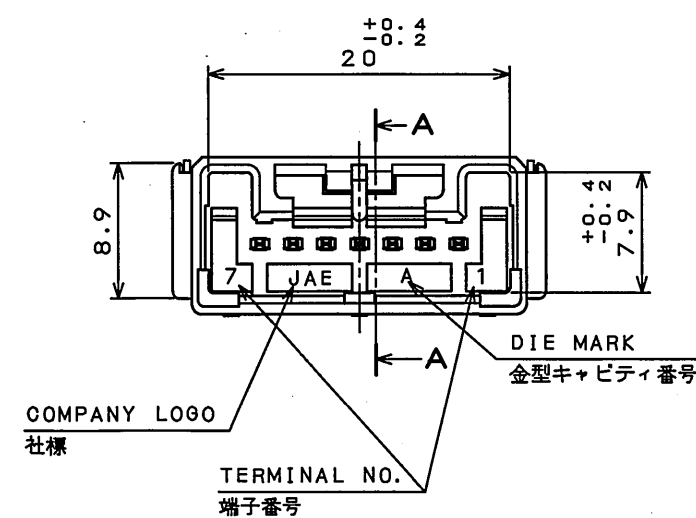

版数 REV.	年月日 DATE	図番 CON. NO.	変更内容 DESCRIPTION	製図 DR.	担当 CHK.	査閲 APPD.	承認 APPD.

NOTE1.CENTER DISTANCE BETWEEN TERMINAL AND HOOK PIN.
注1.端子中心と、フックピン中心の距離を示す。

TABLE1: FAMILY PRODUCT 類似品

	PRODUCT NAME 品名	SJ DRAWING NO. SJ図番	COLOR 色	KEY TYPE キー形状	COUNTERPART CONNECTOR 相手側コネクタ
THIS ITEM 本製品	MX34007UF4	SJ109858	LIGHT BLUE ライトブルー		MX34007SF4 (SJ109859)
RELATED ITEM 関連品	MX34007UF1	SJ104370	GRAY グレー		MX34007SF1 (SJ104416)

符号 NO.	名称 DESCRIPTION	個数 QTY.	材料 MATERIAL	仕上 FINISH	備考 REMARKS
4	HOOK PIN-L	1	COPPER ALLOY	PLATING:Sn	
3	HOOK PIN-R	1	COPPER ALLOY	PLATING:Sn	
2	TERMINAL	7	BRASS	PLATING:Sn	
1	HOUSING	1	SPS-0F30		COLOR:LIGHT BLUE
仕様書(SPECIFICATION) JACS-1754 JACS-1754-7 JABL-1754		第1版(ORIGINAL DATE) 23.Jun.2009		尺規(SCALE) 2:1	シリーズ(SERIES) MX34
公差差(GENERAL TOLERANCE)		Y.WATANABE		名称(TITLE) MX34007UF4	
寸法(DIMENSION)		K. Miyamoto		JAPAN AVIATION ELECTRONICS INDUSTRY, LTD.	
. ±0.8		T. Kume		図面番号(DRAWING NO.) SJ109858	
.X ±0.4				版数 (REV.) 1	
.XX ±0.1					
.XXX ±					