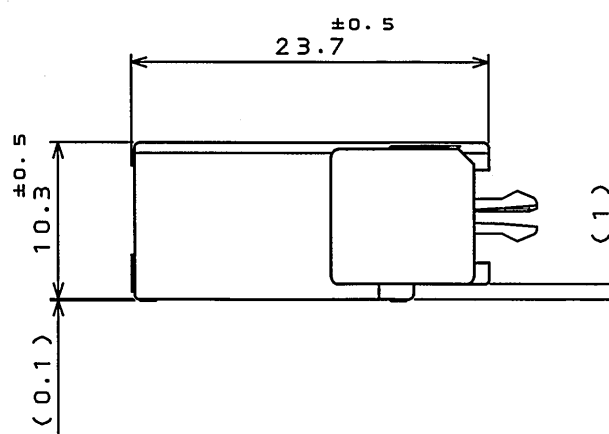

版数 REV.	年月日 DATE	図番 CON. NO.	変更内容 DESCRIPTION	製図 DR.	担当 CHK.	査閲 APPD.	承認 APPD.

NOTE1.CENTER DISTANCE BETWEEN TERMINAL AND HOOK PIN.
注1.端子中心と、フックピン中心の距離を示す。

TABLE1: FAMILY PRODUCT 類似品

	PRODUCT NAME 品名	SJ DRAWING NO. SJ図番	COLOR 色	KEY TYPE キー形状	COUNTERPART CONNECTOR 相手側コネクタ
THIS ITEM 本製品	MX34007UF4	SJ109858	LIGHT BLUE ライトブルー		MX34007SF4 (SJ109859)
RELATED ITEM 関連品	MX34007UF1	SJ104370	GRAY グレー		MX34007SF1 (SJ104416)

符号 NO.	名称 DESCRIPTION	個数 QTY.	材料 MATERIAL	仕上 FINISH	備考 REMARKS
4	HOOK PIN-L	1	COPPER ALLOY	PLATING:Sn	
3	HOOK PIN-R	1	COPPER ALLOY	PLATING:Sn	
2	TERMINAL	7	BRASS	PLATING:Sn	
1	HOUSING	1	SPS-0F30		COLOR:LIGHT BLUE
仕様書(SPECIFICATION) JACS-1754 JACS-1754-7 JABL-1754		第1版(ORIGINAL DATE) 23.Jun.2009		尺規(SCALE) 2:1	シリーズ(SERIES) MX34
公差差(GENERAL TOLERANCE)		Y.WATANABE		名称(TITLE) MX34007UF4	
寸法(DIMENSION)		K. Miyamoto		JAPAN AVIATION ELECTRONICS INDUSTRY, LTD.	
. ±0.8		T. Kume		図面番号(DRAWING NO.) SJ109858	
.X ±0.4				版数 (REV.) 1	
.XX ±0.1					
.XXX ±					