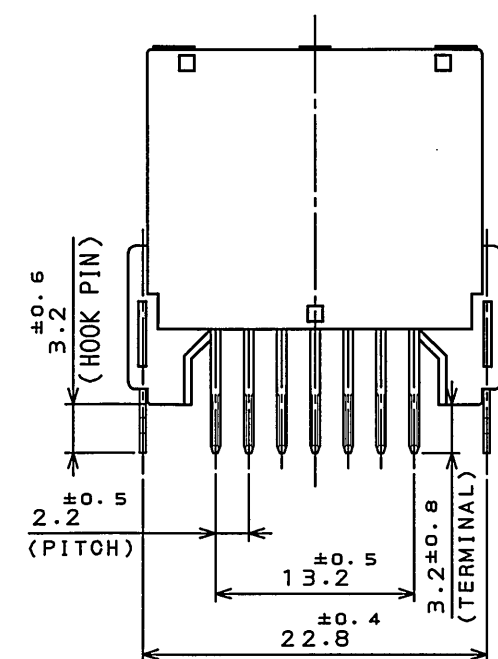

版数 REV.	年月日 DATE	図番 CON. NO.	変更内容 DESCRIPTION	製図 DR.	担当 CHK.	査閲 APPD.	承認 APPD.

NOTE1.CENTER DISTANCE BETWEEN TERMINAL AND HOOK PIN.
注1.端子中心と、フックピン中心の距離を示す。

TABLE1: FAMILY PRODUCT 類似品

	PRODUCT NAME 品名	SJ DRAWING NO. SJ図番	COLOR 色	KEY TYPE キー形状	COUNTERPART CONNECTOR 相手側コネクタ
THIS ITEM 本製品	MX34007UF4	SJ109858	LIGHT BLUE ライトブルー		MX34007SF4 (SJ109859)
RELATED ITEM 関連品	MX34007UF1	SJ104370	GRAY グレー		MX34007SF1 (SJ104416)

符号 NO.	名称 DESCRIPTION	個数 QTY.	材料 MATERIAL	仕上 FINISH	備考 REMARKS
4	HOOK PIN-L	1	COPPER ALLOY	PLATING:Sn	
3	HOOK PIN-R	1	COPPER ALLOY	PLATING:Sn	
2	TERMINAL	7	BRASS	PLATING:Sn	
1	HOUSING	1	SPS-0F30		COLOR:LIGHT BLUE
仕様書(SPECIFICATION) JACS-1754 JACS-1754-7 JABL-1754		第1版(ORIGINAL DATE) 23.Jun.2009		尺規(SCALE) 2:1	シリーズ(SERIES) MX34
公差差(GENERAL TOLERANCE)		Y.WATANABE		名称(TITLE) MX34007UF4	
寸法(DIMENSION)		K. Miyamoto		JAPAN AVIATION ELECTRONICS INDUSTRY, LTD.	
. ±0.8		T. Kume		図面番号(DRAWING NO.) SJ109858	
.X ±0.4				版数 (REV.) 1	
.XX ±0.1					
.XXX ±					