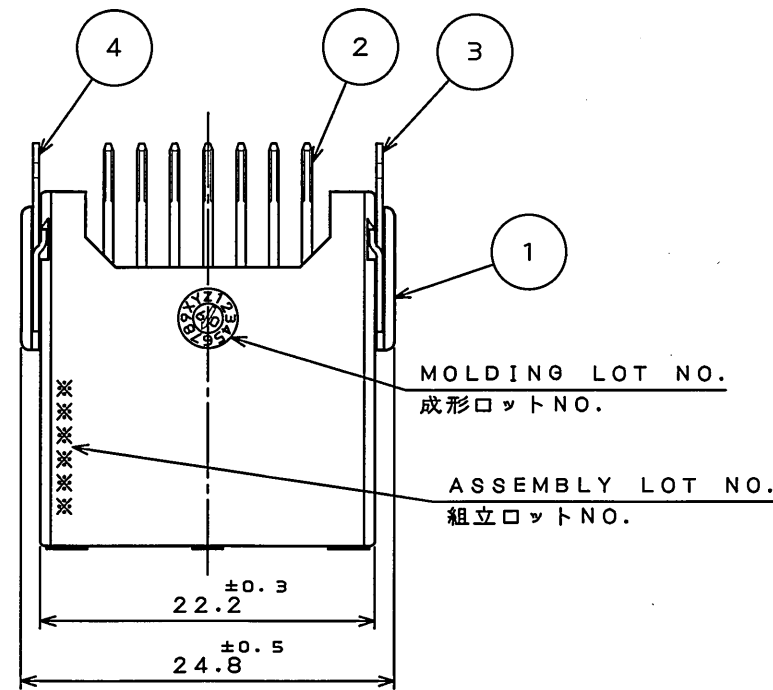

版数 REV.	年月日 DATE	図番 CON. NO.	変更内容 DESCRIPTION	製図 DR.	担当 CHK.	査閲 APPD.	承認 APPD.

NOTE1.CENTER DISTANCE BETWEEN TERMINAL AND HOOK PIN.
注1.端子中心と、フックピン中心の距離を示す。

TABLE1: FAMILY PRODUCT 類似品

	PRODUCT NAME 品名	SJ DRAWING NO. SJ図番	COLOR 色	KEY TYPE キー形状	COUNTERPART CONNECTOR 相手側コネクタ
THIS ITEM 本製品	MX34007UF4	SJ109858	LIGHT BLUE ライトブルー		MX34007SF4 (SJ109859)
RELATED ITEM 関連品	MX34007UF1	SJ104370	GRAY グレー		MX34007SF1 (SJ104416)

符号 NO.	名称 DESCRIPTION	個数 QTY.	材料 MATERIAL	仕上 FINISH	備考 REMARKS
4	HOOK PIN-L	1	COPPER ALLOY	PLATING:Sn	
3	HOOK PIN-R	1	COPPER ALLOY	PLATING:Sn	
2	TERMINAL	7	BRASS	PLATING:Sn	
1	HOUSING	1	SPS-0F30		COLOR:LIGHT BLUE
仕様書(SPECIFICATION) JACS-1754 JACS-1754-7 JABL-1754		第1版(ORIGINAL DATE) 23.Jun.2009		尺規(SCALE) 2:1	シリーズ(SERIES) MX34
公差差(GENERAL TOLERANCE)		Y.WATANABE		名称(TITLE) MX34007UF4	
寸法(DIMENSION)		K. Miyamoto		JAPAN AVIATION ELECTRONICS INDUSTRY, LTD.	
. ±0.8		T. Kume		図面番号(DRAWING NO.) SJ109858	
.X ±0.4				版数 (REV.) 1	
.XX ±0.1					
.XXX ±					