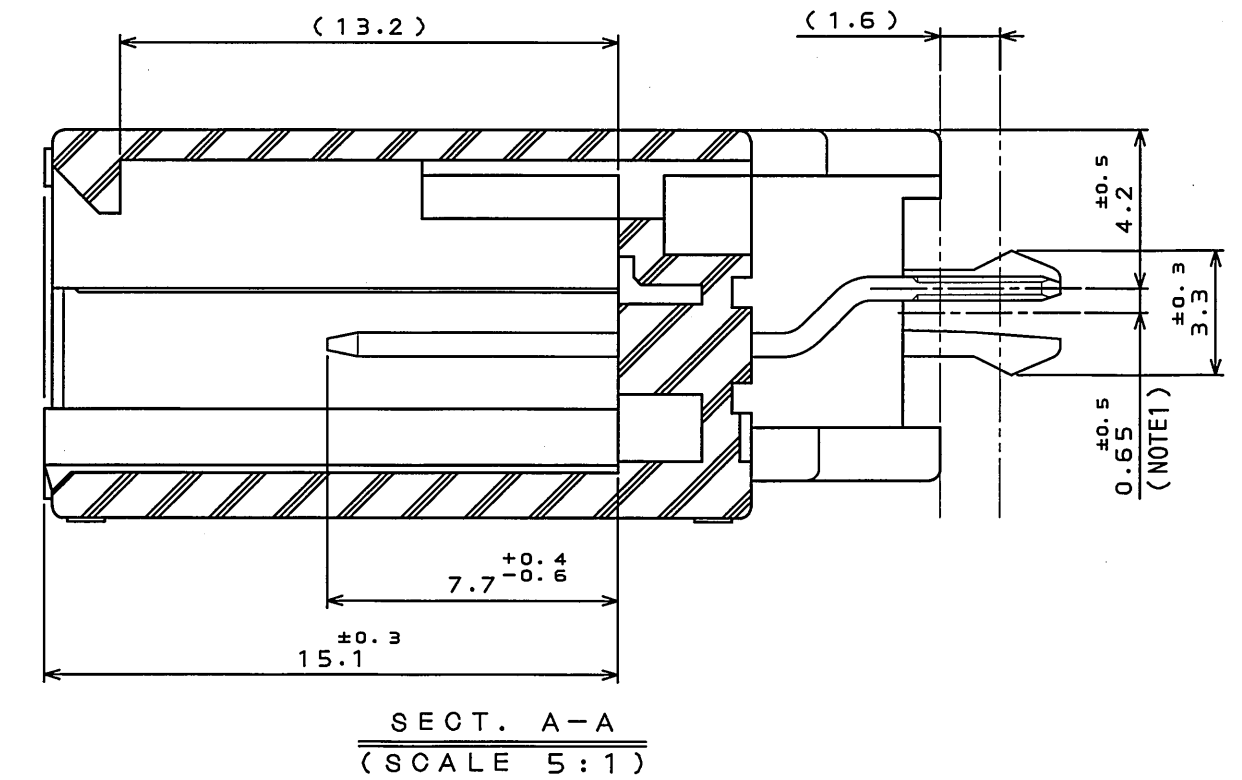

版数 REV.	年月日 DATE	図番 CON. NO.	変更内容 DESCRIPTION	製図 DR.	担当 CHK.	査閲 APPD.	承認 APPD.

NOTE1.CENTER DISTANCE BETWEEN TERMINAL AND HOOK PIN.
注1.端子中心と、フックピン中心の距離を示す。

TABLE1: FAMILY PRODUCT 類似品

	PRODUCT NAME 品名	SJ DRAWING NO. SJ図番	COLOR 色	KEY TYPE キー形状	COUNTERPART CONNECTOR 相手側コネクタ
THIS ITEM 本製品	MX34007UF4	SJ109858	LIGHT BLUE ライトブルー		MX34007SF4 (SJ109859)
RELATED ITEM 関連品	MX34007UF1	SJ104370	GRAY グレー		MX34007SF1 (SJ104416)

符号 NO.	名称 DESCRIPTION	個数 QTY.	材料 MATERIAL	仕上 FINISH	備考 REMARKS
4	HOOK PIN-L	1	COPPER ALLOY	PLATING:Sn	
3	HOOK PIN-R	1	COPPER ALLOY	PLATING:Sn	
2	TERMINAL	7	BRASS	PLATING:Sn	
1	HOUSING	1	SPS-0F30		COLOR:LIGHT BLUE
仕様書(SPECIFICATION) JACS-1754 JACS-1754-7 JABL-1754		第1版(ORIGINAL DATE) 23.Jun.2009		尺規(SCALE) 2:1	シリーズ(SERIES) MX34
公差差(GENERAL TOLERANCE)		Y.WATANABE		名称(TITLE) MX34007UF4	
寸法(DIMENSION)		K. Miyamoto		JAPAN AVIATION ELECTRONICS INDUSTRY, LTD.	
. ±0.8		T. Kume		図面番号(DRAWING NO.) SJ109858	
.X ±0.4				版数 (REV.) 1	
.XX ±0.1					
.XXX ±					