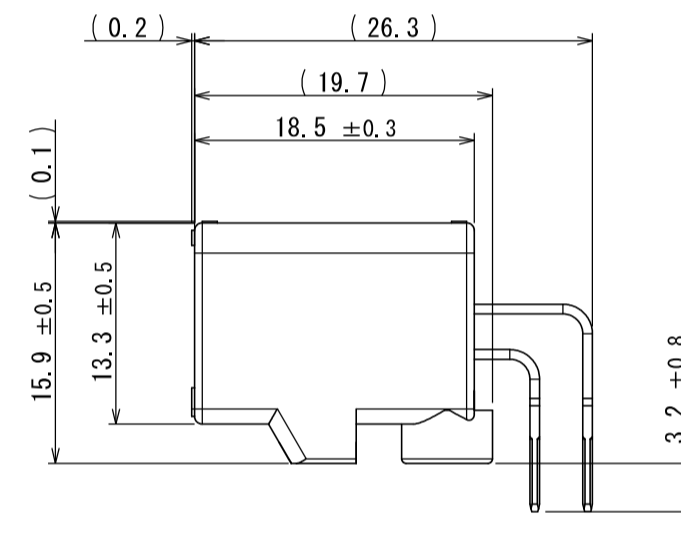

版数 REV.	年月日 DATE	図 NO.	変更内容 DESCRIPTION	製 DR.	担 CHK.	査 APPD.	承認 APPD.
3	29/JUN/2012	002873	REDRAWN	T. ENOMOTO	Y. WATANABE	—	A. ONO

NOTE1. FEMALE-COUNTERPART CONNECTOR : MX34012SF1 (SJ100717)
2. APPLICABLE SCREW : JIS B 1122 CROSS RECESSED HEAD TAPPING SCREW M3×6, CLASS 2 (TYPE B)

注 1. かん合相手メスコネクタ : MX34012SF1 (SJ100717)
2. 推奨取付ネジ JIS B 1122 十字穴付なベタッピンネジ 2種 M3×6

符号 NO.	名 称 DESCRIPTION	個 数 QTY.	材 料 MATERIAL	仕 上 FINISH	備 考 REMARKS
3	TERMINAL-L2	6	BRASS	PLATING: Sn	MATERIAL-PLATING
2	TERMINAL-L1	6	BRASS	PLATING: Sn	MATERIAL-PLATING
1	HOUSING	1	SPS-GF30		COLOR: GRAY

仕様書 (SPECIFICATION)	第1版 (ORIGINAL DATE)	尺度 (SCALE)	シリーズ (SERIES)	備 考 (REMARKS)
JACS-1754 JAHL-1754	17/FEB/2004	2:1	MX34	日本航空電子工業株式会社
一般公差 (GENERAL TOLERANCE)	担当 DR. N. TOUDOU	名称 (TITLE)	MX34012NF1	JAPAN AVIATION ELECTRONICS INDUSTRY, LTD.
寸法 (DIMENSION)	査閲 CHK. —	承認 APPD. T. TOTANI		図面番号 (DRAWING NO.) SJ100715
角度 (ANGLES)	承認 APPD. —			版数 (REV.) 3
. ± 0.8				
. × ± 0.4				
. × × ± 0.1				
. × × × ±				
質量 (MASS)				
3.8g				