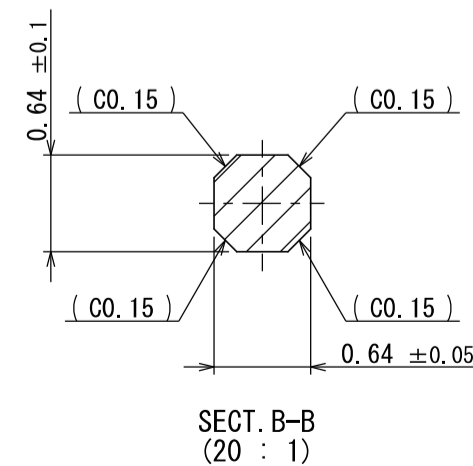

版数 REV.	年月日 DATE	図 NO.	変更内容 DESCRIPTION	製 DR.	担 CHK.	査 APPD.	承認 APPD.
3	29/JUN/2012	002873	REDRAWN	T. ENOMOTO	Y. WATANABE	—	A. ONO

NOTE1. FEMALE-COUNTERPART CONNECTOR : MX34012SF1 (SJ100717)
2. APPLICABLE SCREW : JIS B 1122 CROSS RECESSED HEAD TAPPING SCREW M3×6, CLASS 2 (TYPE B)

注 1. かん合相手メスコネクタ : MX34012SF1 (SJ100717)
2. 推奨取付ネジ JIS B 1122 十字穴付なベタッピンネジ 2種 M3×6

符号 NO.	名 称 DESCRIPTION	個 数 QTY.	材 料 MATERIAL	仕 上 FINISH	備 考 REMARKS
3	TERMINAL-L2	6	BRASS	PLATING: Sn	MATERIAL-PLATING
2	TERMINAL-L1	6	BRASS	PLATING: Sn	MATERIAL-PLATING
1	HOUSING	1	SPS-GF30		COLOR: GRAY

仕様書 (SPECIFICATION)	第1版 (ORIGINAL DATE)	尺度 (SCALE)	シリーズ (SERIES)	備 考 (REMARKS)
JACS-1754 JAHL-1754	17/FEB/2004	2:1	MX34	日本航空電子工業株式会社
一般公差 (GENERAL TOLERANCE)	担当 DR. N. TOUDOU	名称 (TITLE)	MX34012NF1	JAPAN AVIATION ELECTRONICS INDUSTRY, LTD.
寸法 (DIMENSION)	査閲 CHK. —	承認 APPD. T. TOTANI		図面番号 (DRAWING NO.) SJ100715
角度 (ANGLES)	承認 APPD. —			版数 (REV.) 3
. ± 0.8				
. × ± 0.4				
. × × ± 0.1				
. × × × ±				
質量 (MASS)				
3.8g				