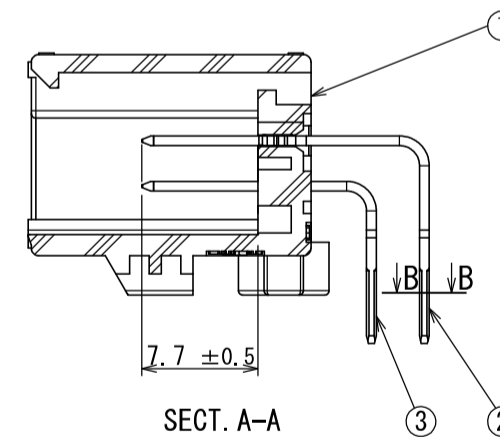

版数 REV.	年月日 DATE	図 NO.	変更内容 DESCRIPTION	製 DR.	担 CHK.	査 APPD.	承認 APPD.
3	29/JUN/2012	002873	REDRAWN	T. ENOMOTO	Y. WATANABE	—	A. ONO

NOTE1. FEMALE-COUNTERPART CONNECTOR : MX34012SF1 (SJ100717)
2. APPLICABLE SCREW : JIS B 1122 CROSS RECESSED HEAD TAPPING SCREW M3×6, CLASS 2 (TYPE B)

注 1. かん合相手メスコネクタ : MX34012SF1 (SJ100717)
2. 推奨取付ネジ JIS B 1122 十字穴付なベタッピンネジ 2種 M3×6

符号 NO.	名 称 DESCRIPTION	個 数 QTY.	材 料 MATERIAL	仕 上 FINISH	備 考 REMARKS
3	TERMINAL-L2	6	BRASS	PLATING: Sn	MATERIAL-PLATING
2	TERMINAL-L1	6	BRASS	PLATING: Sn	MATERIAL-PLATING
1	HOUSING	1	SPS-GF30		COLOR: GRAY

仕様書 (SPECIFICATION)	第1版 (ORIGINAL DATE)	尺度 (SCALE)	シリーズ (SERIES)	備 考 (REMARKS)
JACS-1754 JAHL-1754	17/FEB/2004	2:1	MX34	日本航空電子工業株式会社
一般公差 (GENERAL TOLERANCE)	担当 DR. N. TOUDOU	名称 (TITLE)	MX34012NF1	JAPAN AVIATION ELECTRONICS INDUSTRY, LTD.
寸法 (DIMENSION)	査閲 CHK. —	承認 APPD. T. TOTANI		図面番号 (DRAWING NO.) SJ100715
角度 (ANGLES)	承認 APPD. —			版数 (REV.) 3
. ± 0.8				
. × ± 0.4				
. × × ± 0.1				
. × × × ±				
質量 (MASS)				
3.8g				