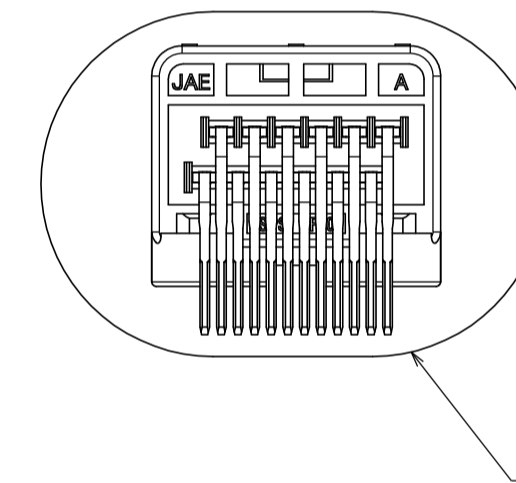

版数 REV.	年月日 DATE	図 NO.	変更内容 DESCRIPTION	製 DR.	担 CHK.	査 APPD.	承認 APPD.
3	29/JUN/2012	002873	REDRAWN	T. ENOMOTO	Y. WATANABE	—	A. ONO

NOTE1. FEMALE-COUNTERPART CONNECTOR : MX34012SF1 (SJ100717)
2. APPLICABLE SCREW : JIS B 1122 CROSS RECESSED HEAD TAPPING SCREW M3×6, CLASS 2 (TYPE B)

注 1. かん合相手メスコネクタ : MX34012SF1 (SJ100717)
2. 推奨取付ネジ JIS B 1122 十字穴付なベタッピンネジ 2種 M3×6

符号 NO.	名 称 DESCRIPTION	個 数 QTY.	材 料 MATERIAL	仕 上 FINISH	備 考 REMARKS
3	TERMINAL-L2	6	BRASS	PLATING: Sn	MATERIAL-PLATING
2	TERMINAL-L1	6	BRASS	PLATING: Sn	MATERIAL-PLATING
1	HOUSING	1	SPS-GF30		COLOR: GRAY