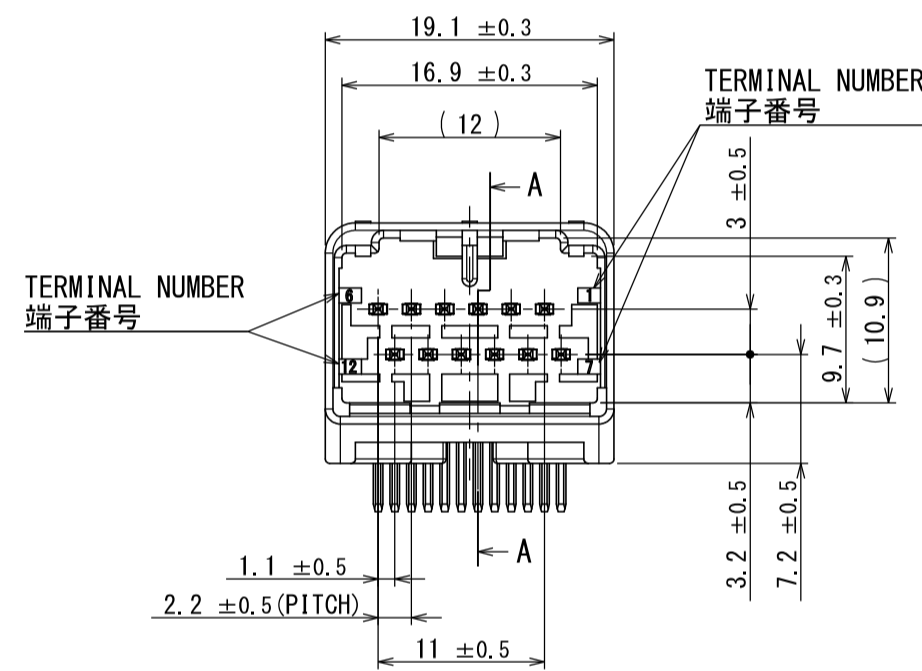

版数 REV.	年月日 DATE	図 NO.	変更内容 DESCRIPTION	製 DR.	担 CHK.	査 APPD.	承認 APPD.
3	29/JUN/2012	002873	REDRAWN	T. ENOMOTO	Y. WATANABE	—	A. ONO

NOTE1. FEMALE-COUNTERPART CONNECTOR : MX34012SF1 (SJ100717)
2. APPLICABLE SCREW : JIS B 1122 CROSS RECESSED HEAD TAPPING SCREW M3×6, CLASS 2 (TYPE B)

注 1. かん合相手メスコネクタ : MX34012SF1 (SJ100717)
2. 推奨取付ネジ JIS B 1122 十字穴付なベタッピンネジ 2種 M3×6

符号 NO.	名 称 DESCRIPTION	個 数 QTY.	材 料 MATERIAL	仕 上 FINISH	備 考 REMARKS
3	TERMINAL-L2	6	BRASS	PLATING: Sn	MATERIAL-PLATING
2	TERMINAL-L1	6	BRASS	PLATING: Sn	MATERIAL-PLATING
1	HOUSING	1	SPS-GF30		COLOR: GRAY

仕様書 (SPECIFICATION)	第1版 (ORIGINAL DATE)	尺度 (SCALE)	シリーズ (SERIES)	備 考 (REMARKS)
JACS-1754 JAHL-1754	17/FEB/2004	2:1	MX34	日本航空電子工業株式会社
一般公差 (GENERAL TOLERANCE)	担当 DR. N. TOUDOU	名称 (TITLE)	MX34012NF1	JAPAN AVIATION ELECTRONICS INDUSTRY, LTD.
寸法 (DIMENSION)	査閲 CHK. —	承認 APPD. T. TOTANI		図面番号 (DRAWING NO.) SJ100715
角度 (ANGLES)	承認 APPD. —			版数 (REV.) 3
. ± 0.8				
. × ± 0.4				
. × × ± 0.1				
. × × × ±				
質量 (MASS)				
3.8g				