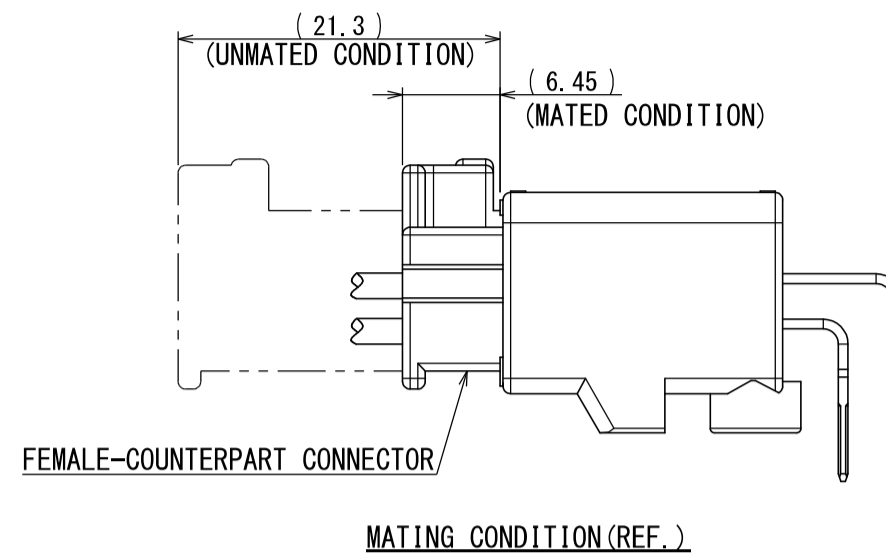

版数 REV.	年月日 DATE	図 NO.	変更内容 DESCRIPTION	製 DR.	担 CHK.	査 APPD.	承認 APPD.
3	29/JUN/2012	002873	REDRAWN	T. ENOMOTO	Y. WATANABE	—	A. ONO

NOTE1. FEMALE-COUNTERPART CONNECTOR : MX34012SF1 (SJ100717)
2. APPLICABLE SCREW : JIS B 1122 CROSS RECESSED HEAD TAPPING SCREW M3×6, CLASS 2 (TYPE B)

注 1. かん合相手メスコネクタ : MX34012SF1 (SJ100717)
2. 推奨取付ネジ JIS B 1122 十字穴付なベタッピンネジ 2種 M3×6

符号 NO.	名 称 DESCRIPTION	個 数 QTY.	材 料 MATERIAL	仕 上 FINISH	備 考 REMARKS
3	TERMINAL-L2	6	BRASS	PLATING: Sn	MATERIAL-PLATING
2	TERMINAL-L1	6	BRASS	PLATING: Sn	MATERIAL-PLATING
1	HOUSING	1	SPS-GF30		COLOR: GRAY

仕様書 (SPECIFICATION)	第1版 (ORIGINAL DATE)	尺度 (SCALE)	シリーズ (SERIES)	備 考 (REMARKS)
JACS-1754 JAHL-1754	17/FEB/2004	2:1	MX34	日本航空電子工業株式会社
一般公差 (GENERAL TOLERANCE)	担当 DR. N. TOUDOU	名称 (TITLE)	MX34012NF1	JAPAN AVIATION ELECTRONICS INDUSTRY, LTD.
寸法 (DIMENSION)	査閲 CHK. —	承認 APPD. T. TOTANI		図面番号 (DRAWING NO.) SJ100715
角度 (ANGLES)	承認 APPD. —			版数 (REV.) 3
. ± 0.8				
. × ± 0.4				
. × × ± 0.1				
. × × × ±				
質量 (MASS)				
3.8g				