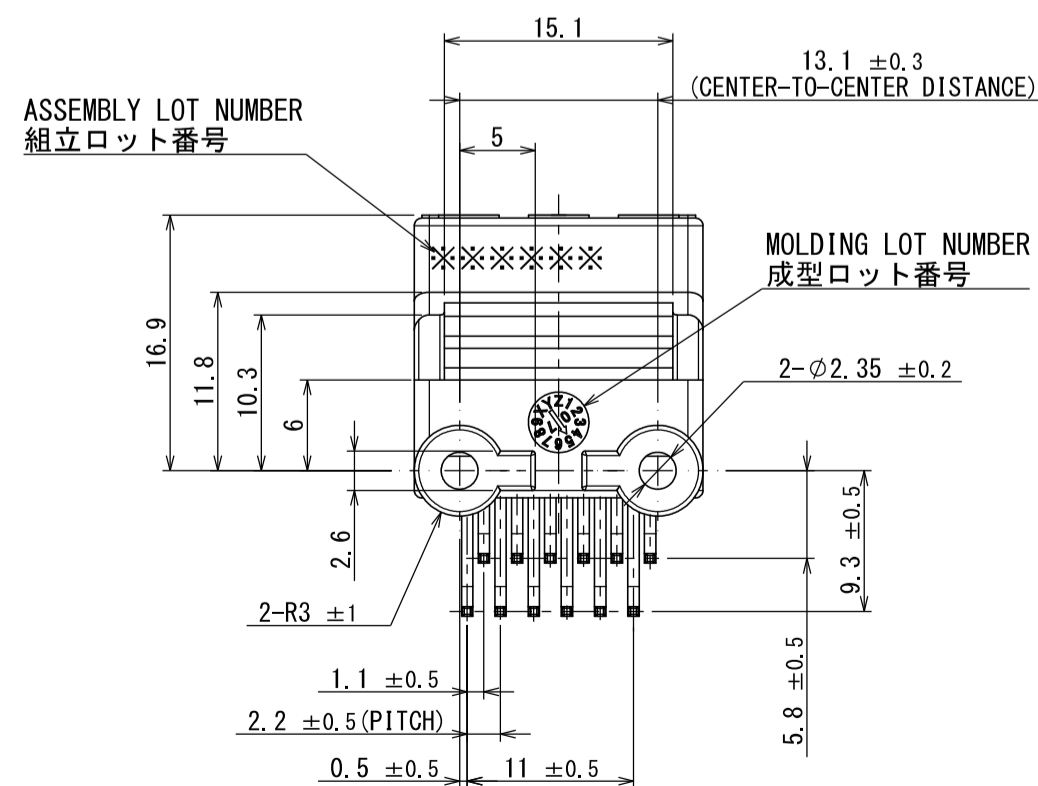

版数 REV.	年月日 DATE	図 NO.	変更内容 DESCRIPTION	製 DR.	担 CHK.	査 APPD.	承認 APPD.
3	29/JUN/2012	002873	REDRAWN	T. ENOMOTO	Y. WATANABE	—	A. ONO

NOTE1. FEMALE-COUNTERPART CONNECTOR : MX34012SF1 (SJ100717)
2. APPLICABLE SCREW : JIS B 1122 CROSS RECESSED HEAD TAPPING SCREW M3×6, CLASS 2 (TYPE B)

注 1. かん合相手メスコネクタ : MX34012SF1 (SJ100717)
2. 推奨取付ネジ JIS B 1122 十字穴付なベタッピンネジ 2種 M3×6

符号 NO.	名 称 DESCRIPTION	個 数 QTY.	材 料 MATERIAL	仕 上 FINISH	備 考 REMARKS
3	TERMINAL-L2	6	BRASS	PLATING: Sn	MATERIAL-PLATING
2	TERMINAL-L1	6	BRASS	PLATING: Sn	MATERIAL-PLATING
1	HOUSING	1	SPS-GF30		COLOR: GRAY

仕様書 (SPECIFICATION)	第1版 (ORIGINAL DATE)	尺度 (SCALE)	シリーズ (SERIES)	備 考 (REMARKS)
JACS-1754 JAHL-1754	17/FEB/2004	2:1	MX34	日本航空電子工業株式会社
一般公差 (GENERAL TOLERANCE)	担当 DR. N. TOUDOU	名称 (TITLE)	MX34012NF1	JAPAN AVIATION ELECTRONICS INDUSTRY, LTD.
寸法 (DIMENSION)	査閲 CHK. —	承認 APPD. T. TOTANI		図面番号 (DRAWING NO.) SJ100715
角度 (ANGLES)	承認 APPD. —			版数 (REV.) 3
. ± 0.8				
. × ± 0.4				
. × × ± 0.1				
. × × × ±				
質量 (MASS)				
3.8g				