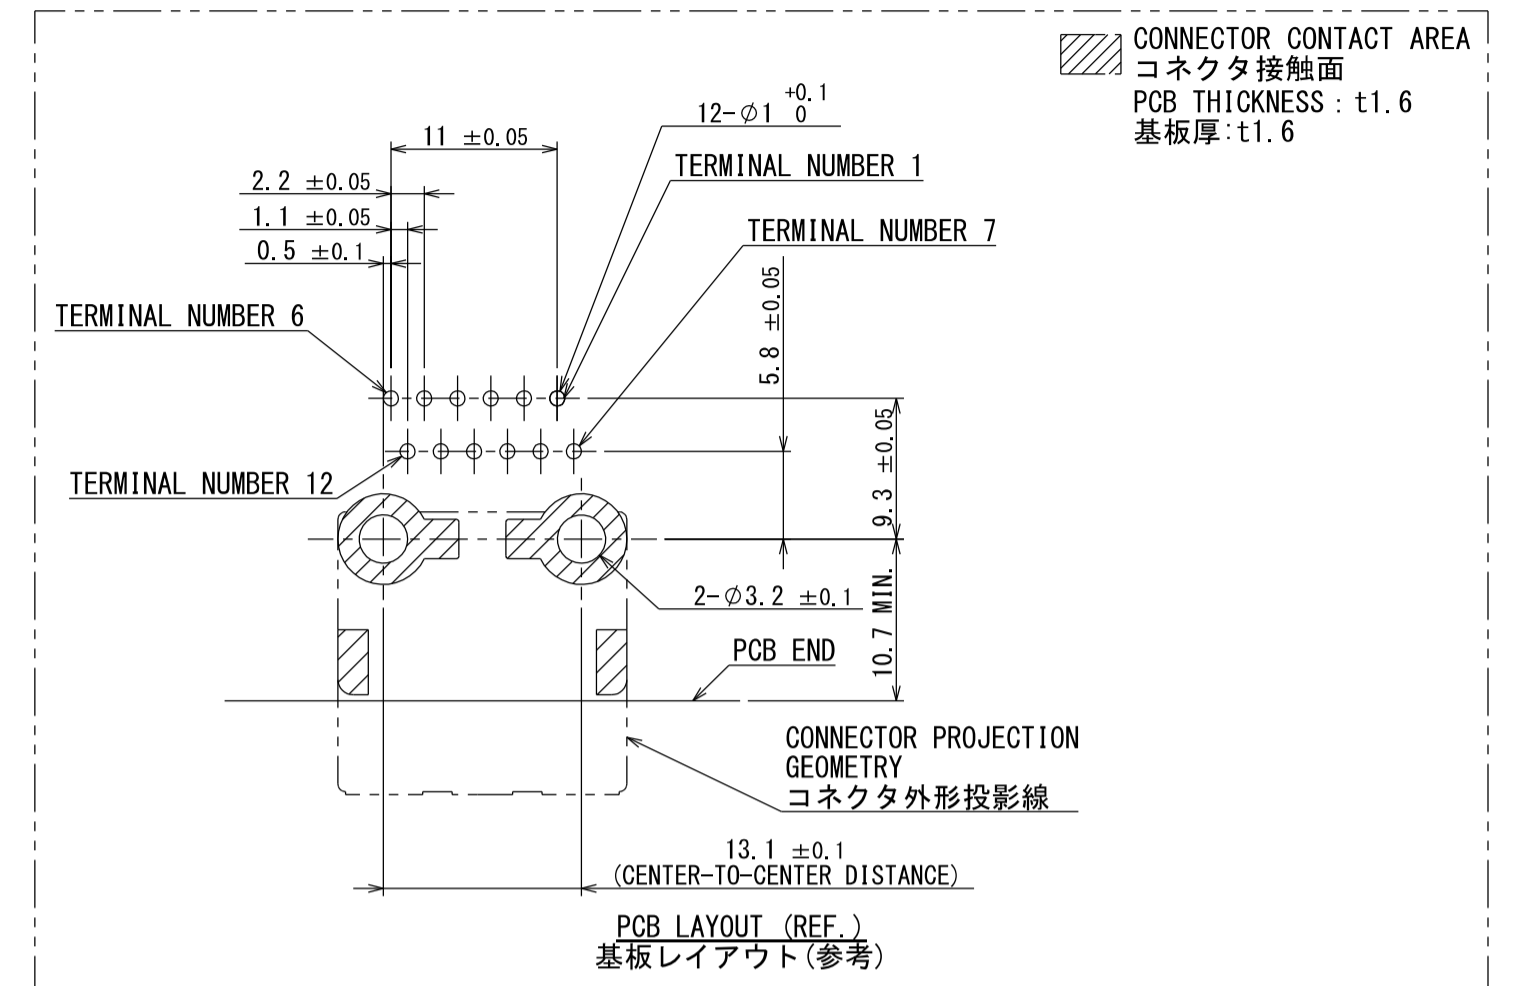

版数 REV.	年月日 DATE	図 NO.	変更内容 DESCRIPTION	製 DR.	担 CHK.	査 APPD.	承認 APPD.
3	29/JUN/2012	002873	REDRAWN	T. ENOMOTO	Y. WATANABE	—	A. ONO

NOTE1. FEMALE-COUNTERPART CONNECTOR : MX34012SF1 (SJ100717)
2. APPLICABLE SCREW : JIS B 1122 CROSS RECESSED HEAD TAPPING SCREW M3×6, CLASS 2 (TYPE B)

注 1. かん合相手メスコネクタ : MX34012SF1 (SJ100717)
2. 推奨取付ネジ JIS B 1122 十字穴付なベタッピンネジ 2種 M3×6

符号 NO.	名 称 DESCRIPTION	個 数 QTY.	材 料 MATERIAL	仕 上 FINISH	備 考 REMARKS
3	TERMINAL-L2	6	BRASS	PLATING: Sn	MATERIAL-PLATING
2	TERMINAL-L1	6	BRASS	PLATING: Sn	MATERIAL-PLATING
1	HOUSING	1	SPS-GF30		COLOR: GRAY

仕様書 (SPECIFICATION)	第1版 (ORIGINAL DATE)	尺度 (SCALE)	シリーズ (SERIES)	備 考 (REMARKS)
JACS-1754 JAHL-1754	17/FEB/2004	2:1	MX34	日本航空電子工業株式会社
一般公差 (GENERAL TOLERANCE)	担当 DR. N. TOUDOU	名称 (TITLE)	MX34012NF1	JAPAN AVIATION ELECTRONICS INDUSTRY, LTD.
寸法 (DIMENSION)	査閲 CHK. —	承認 APPD. T. TOTANI		図面番号 (DRAWING NO.) SJ100715
角度 (ANGLES)	承認 APPD. —			版数 (REV.) 3
. ± 0.8				
. × ± 0.4				
. × × ± 0.1				
. × × × ±				
質量 (MASS)				
3.8g				