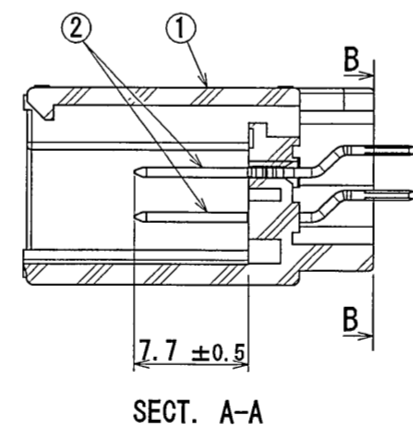

版数 REV.	年月日 DATE	図番 NO.	変更内容 DESCRIPTION	製図 DR.	担当 CHK.	査閲 APPD.	承認 APPD.
3	3/Sep/2010	070377	REDRAWN	M. SHINOZAKI	Y. WATANABE	K. Miyamoto	J. Kume

NOTE1. FEMALE-COUNTERPART CONNECTOR : MX34012SF1 (SJ100717)
 2. APPLICABLE SCREW : JIS B 1122 CROSS RECESSED HEAD TAPPING SCREW M3×6, CLASS 2 (TYPE B)