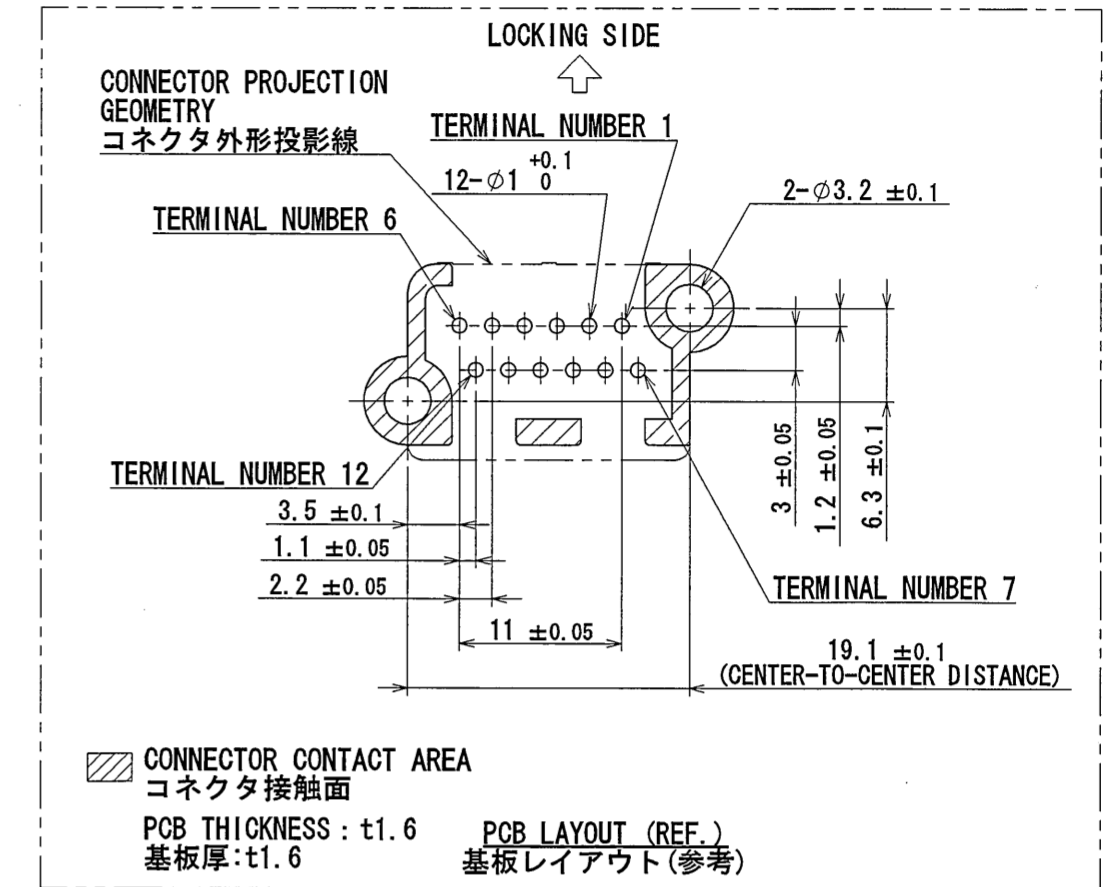

版数 REV.	年月日 DATE	図番 NO.	変更内容 DESCRIPTION	製図 DR.	担当 CHK.	査閲 APPD.	承認 APPD.
3	3/Sep/2010	070377	REDRAWN	M. SHINOZAKI	Y. WATANABE	K. Miyamoto	J. Kume

NOTE1. FEMALE-COUNTERPART CONNECTOR : MX34012SF1 (SJ100717)
 2. APPLICABLE SCREW : JIS B 1122 CROSS RECESSED HEAD TAPPING SCREW M3×6, CLASS 2 (TYPE B)