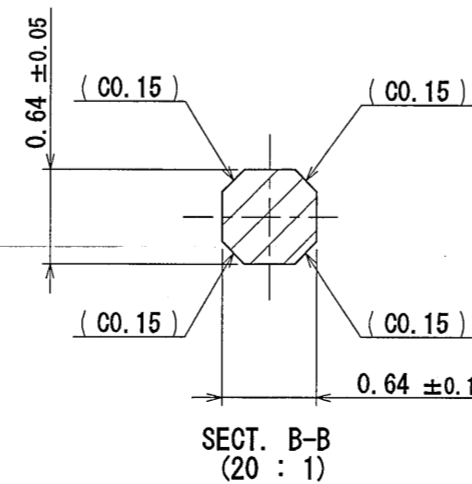

版数 REV.	年月日 DATE	図番 NO.	変更内容 DESCRIPTION	製図 DR.	担当 CHK.	査閲 APPD.	承認 APPD.
3	3/Sep/2010	070377	REDRAWN	M. SHINOZAKI	Y. WATANABE	K. Miyamoto	J. Kume

NOTE1. FEMALE-COUNTERPART CONNECTOR : MX34012SF1 (SJ100717)
 2. APPLICABLE SCREW : JIS B 1122 CROSS RECESSED HEAD TAPPING SCREW M3×6, CLASS 2 (TYPE B)

注 1. かん合相手メスコネクタ : MX34012SF1 (SJ100717)
 2. 推奨取付ネジ JIS B 1122 十字穴付なベタッピンネジ 2種 M3×6

2	TERMINAL	12	BRASS	PLATING: Sn	MATERIAL-PLATING
1	HOUSING	1	SPS-GF30		COLOR: GRAY
符号 NO.	名称 DESCRIPTION	個数 QTY.	材料 MATERIAL	仕上 FINISH	図番 DRG. NO.
仕様書 (SPECIFICATION)	JACS-1754 JABL-1754	第1版 (ORIGINAL DATE) 17/Feb/2004	尺度 (SCALE) 2:1	シリーズ (SERIES) MX34	日本航空電子工業株式会社
一般公差 (GENERAL TOLERANCE)		製図 DR. N. TOUDOU	名称 (TITLE) MX34012UF1	JAPAN AVIATION ELECTRONICS INDUSTRY, LTD.	
寸法 (DIMENSION)	±0.8 × ±0.4 ×× ±0.1 ××× ±	担当 CHK. T. TOTANI	査閲 APPD.	図面番号 (DRAWING NO.) SJ100716	版数 (REV.) 3
角度 (ANGLES)	×° ± ×°×' ±	承認 APPD.	質量 (MASS) 3.6g	図面番号 (DRAWING NO.) SJ100716	