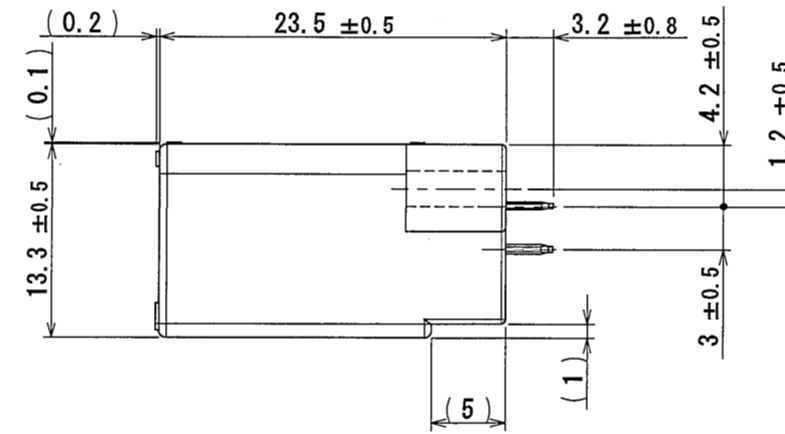

版数 REV.	年月日 DATE	図番 NO.	変更内容 DESCRIPTION	製図 DR.	担当 CHK.	査閲 APPD.	承認 APPD.
3	3/Sep/2010	070377	REDRAWN	M. SHINOZAKI	Y. WATANABE	K. Miyamoto	J. Kume

NOTE1. FEMALE-COUNTERPART CONNECTOR : MX34012SF1 (SJ100717)
 2. APPLICABLE SCREW : JIS B 1122 CROSS RECESSED HEAD TAPPING SCREW M3×6, CLASS 2 (TYPE B)