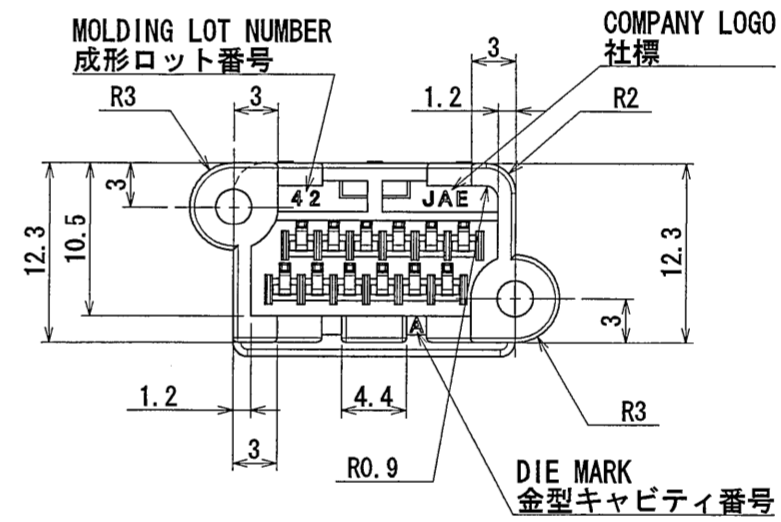

版数 REV.	年月日 DATE	図番 NO.	変更内容 DESCRIPTION	製図 DR.	担当 CHK.	査閲 APPD.	承認 APPD.
3	3/Sep/2010	070377	REDRAWN	M. SHINOZAKI	Y. WATANABE	K. Miyamoto	J. Kume

NOTE1. FEMALE-COUNTERPART CONNECTOR : MX34012SF1 (SJ100717)
 2. APPLICABLE SCREW : JIS B 1122 CROSS RECESSED HEAD TAPPING SCREW M3×6, CLASS 2 (TYPE B)

注 1. かん合相手メスコネクタ : MX34012SF1 (SJ100717)
 2. 推奨取付ネジ JIS B 1122 十字穴付なベタッピンネジ 2種 M3×6

2	TERMINAL	12	BRASS	PLATING: Sn	MATERIAL-PLATING
1	HOUSING	1	SPS-GF30		COLOR: GRAY
符号 NO.	名称 DESCRIPTION	個数 QTY.	材料 MATERIAL	仕上 FINISH	図番 DRG. NO.
仕様書 (SPECIFICATION)	JACS-1754 JABL-1754	第1版 (ORIGINAL DATE) 17/Feb/2004	尺度 (SCALE) 2:1	シリーズ (SERIES) MX34	日本航空電子工業株式会社
一般公差 (GENERAL TOLERANCE)		製図 DR. N. TOUDOU	名称 (TITLE) MX34012UF1	JAPAN AVIATION ELECTRONICS INDUSTRY, LTD.	
寸法 (DIMENSION)	±0.8 × ±0.4 ×× ±0.1 ××× ±	担当 CHK. T. TOTANI	査閲 APPD.	図面番号 (DRAWING NO.) SJ100716	版数 (REV.) 3
角度 (ANGLES)	×° ± ×°×' ±	承認 APPD.	質量 (MASS) 3.6g	図面番号 (DRAWING NO.) SJ100716	