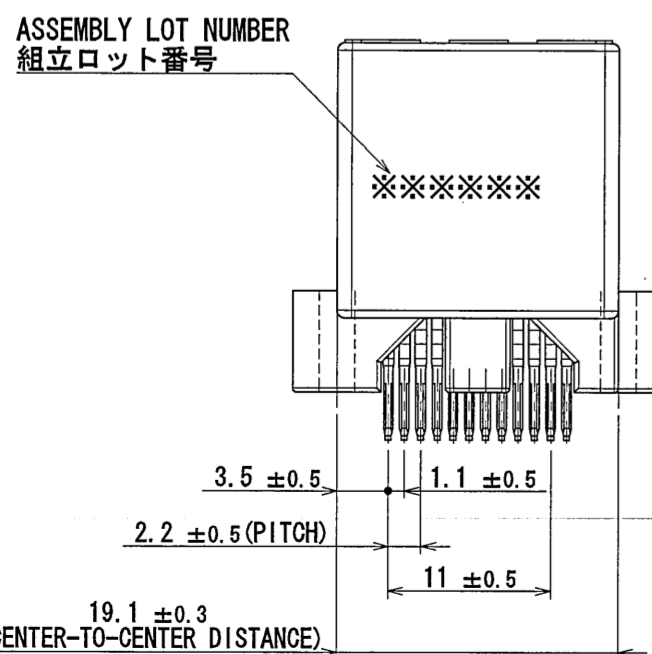

版数 REV.	年月日 DATE	図番 NO.	変更内容 DESCRIPTION	製図 DR.	担当 CHK.	査閲 APPD.	承認 APPD.
3	3/Sep/2010	070377	REDRAWN	M. SHINOZAKI	Y. WATANABE	K. Miyamoto	J. Kume

NOTE1. FEMALE-COUNTERPART CONNECTOR : MX34012SF1 (SJ100717)
 2. APPLICABLE SCREW : JIS B 1122 CROSS RECESSED HEAD TAPPING SCREW M3×6, CLASS 2 (TYPE B)

注 1. かん合相手メスコネクタ : MX34012SF1 (SJ100717)
 2. 推奨取付ネジ JIS B 1122 十字穴付なベタッピンネジ 2種 M3×6

2	TERMINAL	12	BRASS	PLATING: Sn	MATERIAL-PLATING
1	HOUSING	1	SPS-GF30		COLOR: GRAY
符号 NO.	名称 DESCRIPTION	個数 QTY.	材料 MATERIAL	仕上 FINISH	図番 DRG. NO.
仕様書 (SPECIFICATION)	JACS-1754 JABL-1754	第1版 (ORIGINAL DATE) 17/Feb/2004	尺度 (SCALE) 2:1	シリーズ (SERIES) MX34	日本航空電子工業株式会社
一般公差 (GENERAL TOLERANCE)		製図 DR. N. TOUDOU	名称 (TITLE) MX34012UF1	JAPAN AVIATION ELECTRONICS INDUSTRY, LTD.	
寸法 (DIMENSION)	±0.8 × ±0.4 ×× ±0.1 ××× ±	担当 CHK. T. TOTANI	査閲 APPD.	図面番号 (DRAWING NO.) SJ100716	版数 (REV.) 3
角度 (ANGLES)	×° ± ×°×' ±	承認 APPD.	質量 (MASS) 3.6g	図面番号 (DRAWING NO.) SJ100716	