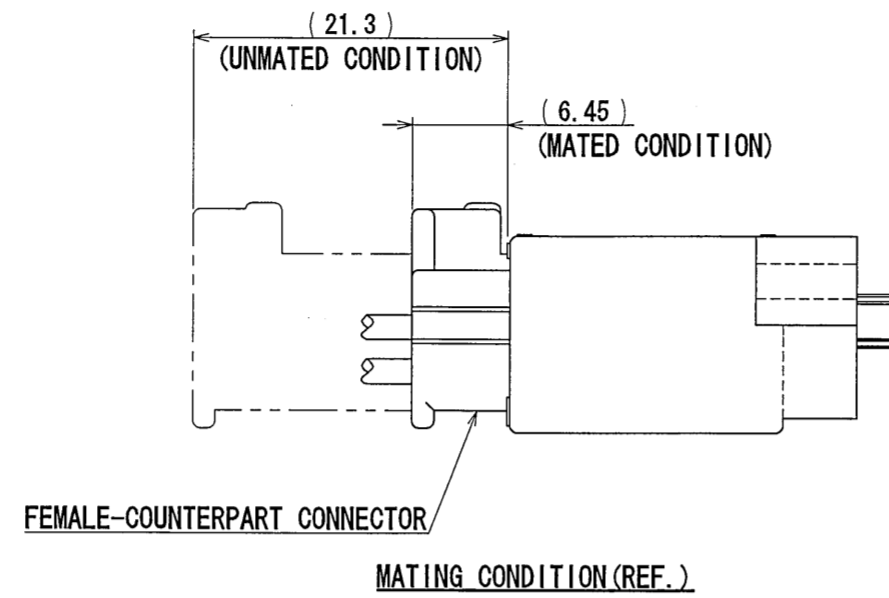

版数 REV.	年月日 DATE	図番 NO.	変更内容 DESCRIPTION	製図 DR.	担当 CHK.	査閲 APPD.	承認 APPD.
3	3/Sep/2010	070377	REDRAWN	M. SHINOZAKI	Y. WATANABE	K. Miyamoto	J. Kume

NOTE1. FEMALE-COUNTERPART CONNECTOR : MX34012SF1 (SJ100717)
 2. APPLICABLE SCREW : JIS B 1122 CROSS RECESSED HEAD TAPPING SCREW M3×6, CLASS 2 (TYPE B)