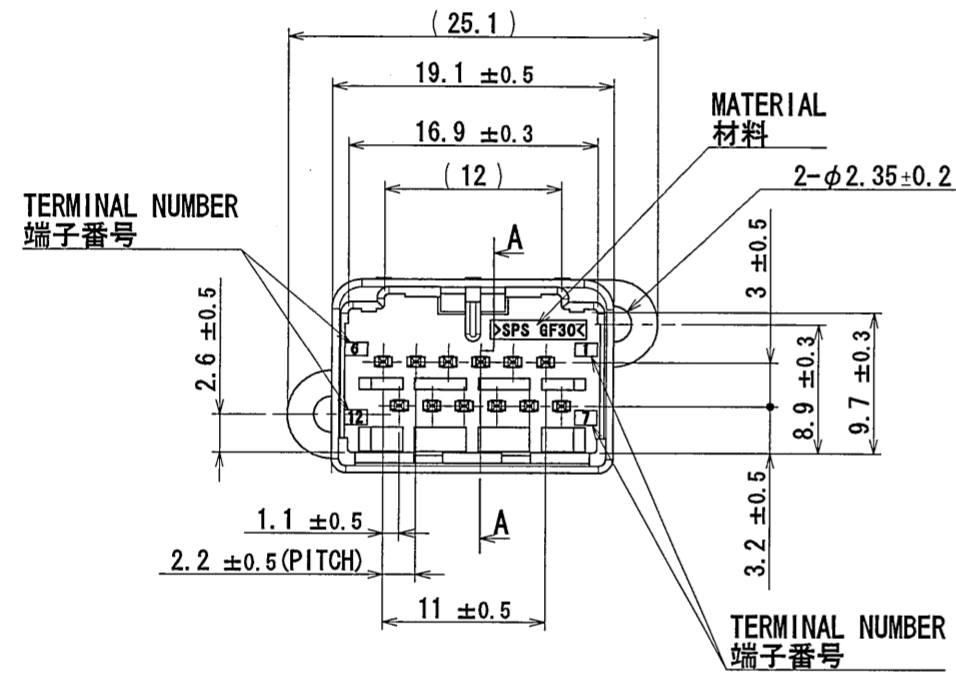

版数 REV.	年月日 DATE	図番 NO.	変更内容 DESCRIPTION	製図 DR.	担当 CHK.	査閲 APPD.	承認 APPD.
3	3/Sep/2010	070377	REDRAWN	M. SHINOZAKI	Y. WATANABE	K. Miyamoto	J. Kume

NOTE1. FEMALE-COUNTERPART CONNECTOR : MX34012SF1 (SJ100717)
 2. APPLICABLE SCREW : JIS B 1122 CROSS RECESSED HEAD TAPPING SCREW M3×6, CLASS 2 (TYPE B)

注 1. かん合相手メスコネクタ : MX34012SF1 (SJ100717)
 2. 推奨取付ネジ JIS B 1122 十字穴付なベタッピンネジ 2種 M3×6

2	TERMINAL	12	BRASS	PLATING: Sn	MATERIAL-PLATING
1	HOUSING	1	SPS-GF30		COLOR: GRAY
符号 NO.	名称 DESCRIPTION	個数 QTY.	材料 MATERIAL	仕上 FINISH	図番 DRG. NO.
仕様書 (SPECIFICATION)	JACS-1754 JABL-1754	第1版 (ORIGINAL DATE) 17/Feb/2004	尺度 (SCALE) 2:1	シリーズ (SERIES) MX34	日本航空電子工業株式会社
一般公差 (GENERAL TOLERANCE)		製図 DR. N. TOUDOU	名称 (TITLE) MX34012UF1	JAPAN AVIATION ELECTRONICS INDUSTRY, LTD.	
寸法 (DIMENSION)	±0.8 × ±0.4 ×× ±0.1 ××× ±	担当 CHK. T. TOTANI	査閲 APPD.	図面番号 (DRAWING NO.) SJ100716	版数 (REV.) 3
角度 (ANGLES)	×° ± ×°×' ±	承認 APPD.	質量 (MASS) 3.6g	図面番号 (DRAWING NO.) SJ100716	