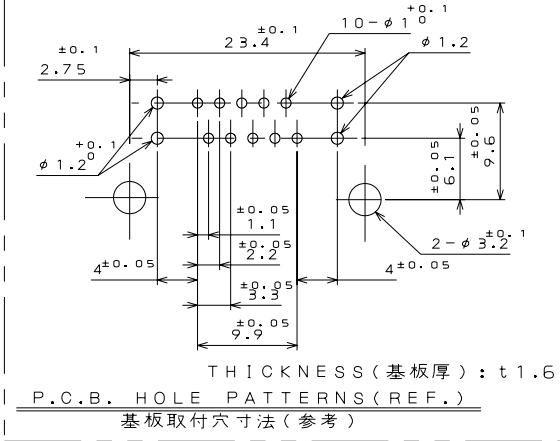

SJ100212

(ON ENVIARD) (台裏圖)

SECT. A-A
(SCALE 5:1)

版数 REV.	年月日 DATE	DCN NO.	変更内容 DESCRIPTION	製図 DR.	担当 CHK.	査閲 APPD.	承認 APPD.
2	24.Dec.2004	056472	使用端子変更(0.90下段) CHANGE USED PIN CONTACT		A.KIMURA	N.OIRI	T.TOTANI
3	14.Apr.2005	057155	使用端子変更 CHANGE USED PIN CONTACT		A.KIMURA	N.OIRI	T.TOTANI

△ 5	PIN CONTACT L10	2	BRASS	PLATING: Sn	
△ 4	PIN CONTACT L9	2	BRASS	PLATING: Sn	
3	PIN CONTACT L2	5	BRASS	PLATING: Sn	
2	PIN CONTACT L1	5	BRASS	PLATING: Sn	
1	INSULATOR	1	GLASS FILLED SPS		COLOR: GRAY
符号 NO.	名称 DESCRIPTION	個数 QTY.	材料 MATERIAL	仕上 FINISH	備考 REMARKS
仕様書 (SPECIFICATION)		第1版 (ORIGINAL DATE)		尺度 (SCALE)	シリーズ (SERIES)
JACS-1754		30.Oct.2003		2:1	MX34
一般公差 (GENERAL TOLERANCE)		製図 DR.		名称 (TITLE) MX34014NFA	
寸法 (DIMENSION)		担当 CHK.			
角度 (ANGLES)		査閲 APPD.			
. ±0.8		承認 APPD.			
.X ±0.4				日本航空電子工業株式会社 JAPAN AVIATION ELECTRONICS INDUSTRY, LTD.	
.XX ±0.1				図面番号 (DRAWING NO.)	
.XXX ±				SJ100212	
				質量 (MASS)	版数 (REV.)
					3