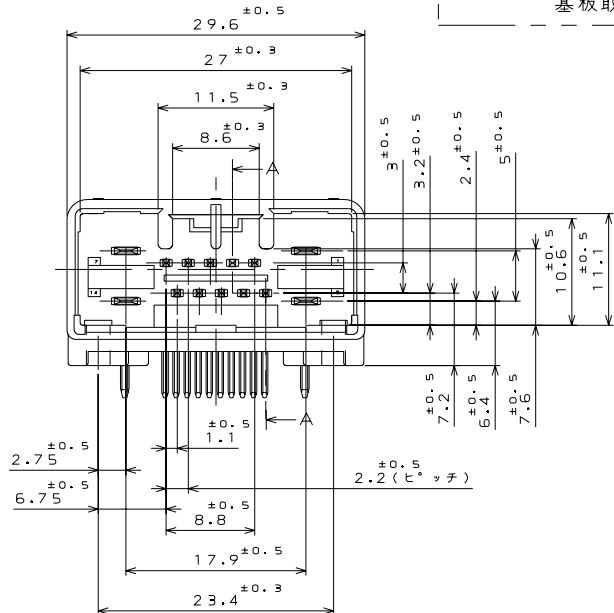

SJ100212

(ON ENVIARD) (台裏圖)

SECT. A-A
(SCALE 5:1)

版数 REV.	年月日 DATE	DCN NO.	変更内容 DESCRIPTION	製図 DR.	担当 CHK.	査閲 APPD.	承認 APPD.
2	24.Dec.2004	056472	使用端子変更(0.90下段) CHANGE USED PIN CONTACT		A.KIMURA	N.OIRI	T.TOTANI
3	14.Apr.2005	057155	使用端子変更 CHANGE USED PIN CONTACT		A.KIMURA	N.OIRI	T.TOTANI

△ 5	PIN CONTACT L10	2	BRASS	PLATING: Sn	
△ 4	PIN CONTACT L9	2	BRASS	PLATING: Sn	
3	PIN CONTACT L2	5	BRASS	PLATING: Sn	
2	PIN CONTACT L1	5	BRASS	PLATING: Sn	
1	INSULATOR	1	GLASS FILLED SPS		COLOR: GRAY
符号 NO.	名称 DESCRIPTION	個数 QTY.	材料 MATERIAL	仕上 FINISH	備考 REMARKS
仕様書 (SPECIFICATION)		第1版 (ORIGINAL DATE)		尺度 (SCALE)	シリーズ (SERIES)
JACS-1754		30.Oct.2003		2:1	MX34
一般公差 (GENERAL TOLERANCE)		製図 DR.		名称 (TITLE) MX34014NFA	
寸法 (DIMENSION)		担当 CHK.			
角度 (ANGLES)		査閲 APPD.			
. ±0.8		承認 APPD.			
.X ±0.4				日本航空電子工業株式会社 JAPAN AVIATION ELECTRONICS INDUSTRY, LTD.	
.XX ±0.1				図面番号 (DRAWING NO.)	
.XXX ±				SJ100212	
				質量 (MASS)	版数 (REV.)
					3