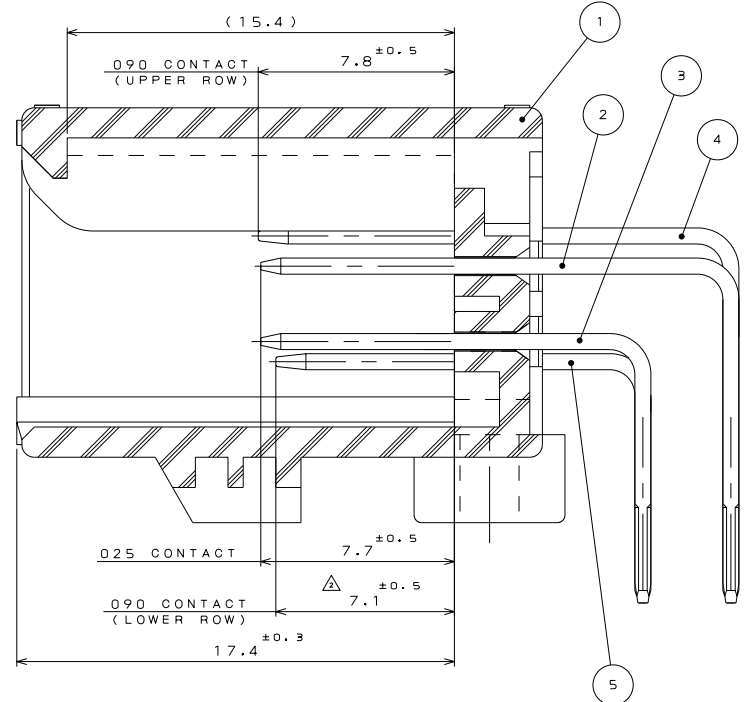

SJ100212

(ON ENVIARD) (台裏圖)

SECT. A-A
(SCALE 5:1)

版数 REV.	年月日 DATE	DCN NO.	変更内容 DESCRIPTION	製図 DR.	担当 CHK.	査閲 APPD.	承認 APPD.
2	24.Dec.2004	056472	使用端子変更(0.90下段) CHANGE USED PIN CONTACT		A.KIMURA	N.OIRI	T.TOTANI
3	14.Apr.2005	057155	使用端子変更 CHANGE USED PIN CONTACT		A.KIMURA	N.OIRI	T.TOTANI

△ 5	PIN CONTACT L10	2	BRASS	PLATING: Sn	
△ 4	PIN CONTACT L9	2	BRASS	PLATING: Sn	
3	PIN CONTACT L2	5	BRASS	PLATING: Sn	
2	PIN CONTACT L1	5	BRASS	PLATING: Sn	
1	INSULATOR	1	GLASS FILLED SPS		COLOR: GRAY
符号 NO.	名称 DESCRIPTION	個数 QTY.	材料 MATERIAL	仕上 FINISH	備考 REMARKS
仕様書 (SPECIFICATION)		第1版 (ORIGINAL DATE)		尺度 (SCALE)	シリーズ (SERIES)
JACS-1754		30.Oct.2003		2:1	MX34
一般公差 (GENERAL TOLERANCE)		製図 DR.		名称 (TITLE) MX34014NFA	
寸法 (DIMENSION)		担当 CHK.			
角度 (ANGLES)		査閲 APPD.			
. ±0.8		承認 APPD.			
.X ±0.4				日本航空電子工業株式会社 JAPAN AVIATION ELECTRONICS INDUSTRY, LTD.	
.XX ±0.1				図面番号 (DRAWING NO.)	
.XXX ±				SJ100212	
				質量 (MASS)	版数 (REV.)
					3