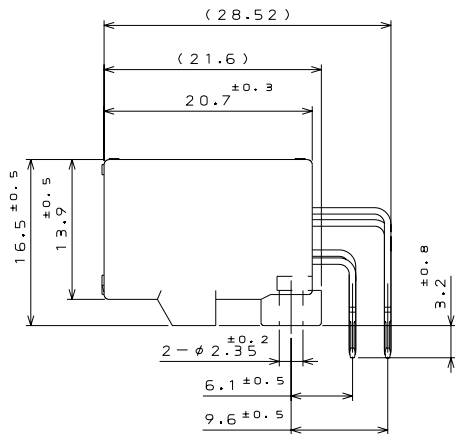

SJ100212

(ON ENVIARD) (台裏圖)

SECT. A-A
(SCALE 5:1)

版数 REV.	年月日 DATE	DCN NO.	変更内容 DESCRIPTION	製図 DR.	担当 CHK.	査閲 APPD.	承認 APPD.
2	24.Dec.2004	056472	使用端子変更(0.90下段) CHANGE USED PIN CONTACT		A.KIMURA	N.OIRI	T.TOTANI
3	14.Apr.2005	057155	使用端子変更 CHANGE USED PIN CONTACT		A.KIMURA	N.OIRI	T.TOTANI

△ 5	PIN CONTACT L10	2	BRASS	PLATING: Sn	
△ 4	PIN CONTACT L9	2	BRASS	PLATING: Sn	
3	PIN CONTACT L2	5	BRASS	PLATING: Sn	
2	PIN CONTACT L1	5	BRASS	PLATING: Sn	
1	INSULATOR	1	GLASS FILLED SPS		COLOR: GRAY
符号 NO.	名称 DESCRIPTION	個数 QTY.	材料 MATERIAL	仕上 FINISH	備考 REMARKS
仕様書 (SPECIFICATION)		第1版 (ORIGINAL DATE)		尺度 (SCALE)	シリーズ (SERIES)
JACS-1754		30.Oct.2003		2:1	MX34
一般公差 (GENERAL TOLERANCE)		製図 DR.		名称 (TITLE) MX34014NFA	
寸法 (DIMENSION)		担当 CHK.			
角度 (ANGLES)		査閲 APPD.			
. ±0.8		承認 APPD.			
.X ±0.4				日本航空電子工業株式会社 JAPAN AVIATION ELECTRONICS INDUSTRY, LTD.	
.XX ±0.1				図面番号 (DRAWING NO.)	
.XXX ±				SJ100212	
				質量 (MASS)	版数 (REV.)
					3