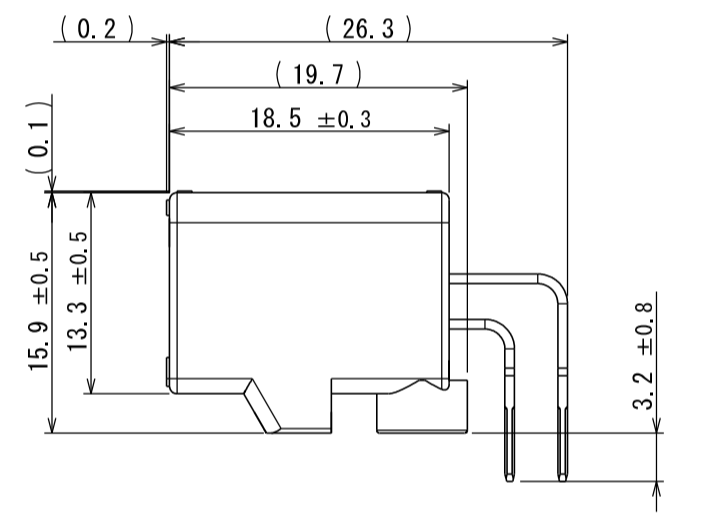

版数 REV.	年月日 DATE	図 NO.	変更内容 DESCRIPTION	製図 DR.	担当 CHK.	査閲 APPD.	承認 APPD.
3	29/JUN/2012	002873	REDRAWN	T. ENOMOTO	Y. WATANABE	—	A. ONO

NOTE1. FEMALE-COUNTERPART CONNECTOR: MX34016SF1 (SJ038754)  
 2. APPLICABLE SCREW: JIS B 1122 CROSS RECESSED HEAD TAPPING SCREW M3×6, CLASS 2 (TYPE B)

注 1. かん合相手メスコネクタ: MX34016SF1 (SJ038754)  
 2. 推奨取付ネジ JIS B 1122 十字穴付なベタッピンネジ 2種 M3×6

符号 NO.	名称 DESCRIPTION	個数 QTY.	材料 MATERIAL	仕上 FINISH	備考 REMARKS
3	TERMINAL-L2	8	BRASS	PLATING: Sn	MATERIAL-PLATING
2	TERMINAL-L1	8	BRASS	PLATING: Sn	MATERIAL-PLATING
1	HOUSING	1	SPS-GF30		COLOR: GRAY

仕様書 (SPECIFICATION)	第1版 (ORIGINAL DATE)	尺度 (SCALE)	シリーズ (SERIES)
JACS-1754 JAHL-1754	26/JUN/2003	2:1	MX34

一般公差 (GENERAL TOLERANCE)	寸法 (DIMENSION)	角度 (ANGLES)
. ± 0.8	×° ±	×° ±
. × ± 0.4	×° ±	×° ±
. × × ± 0.1		
. × × × ±		