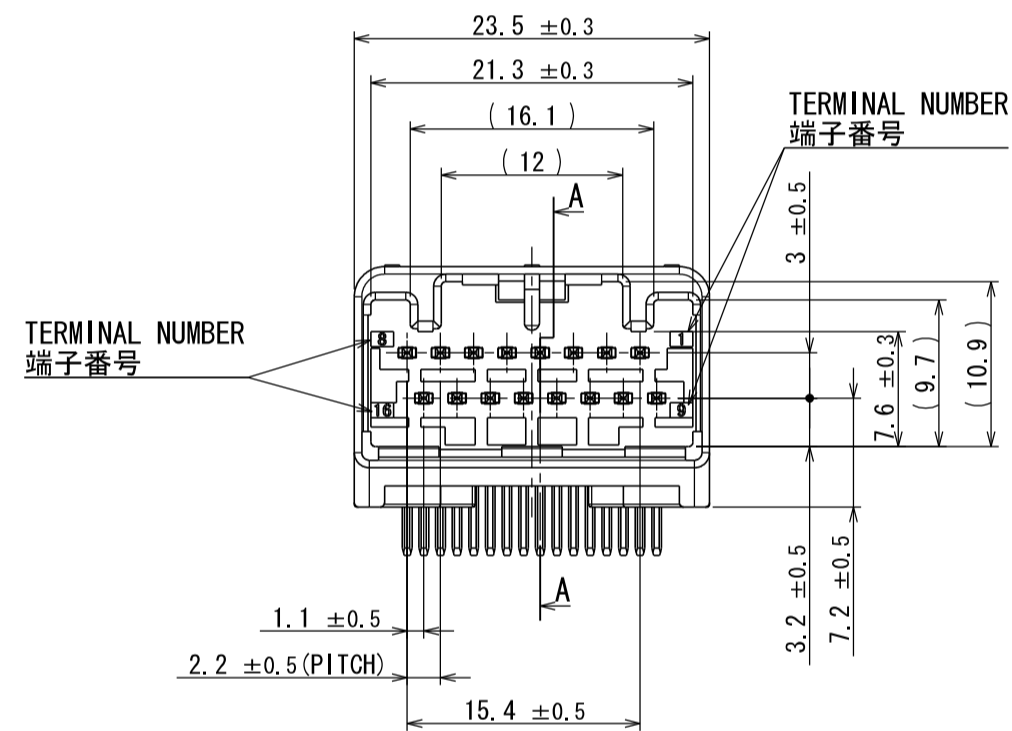

版数 REV.	年月日 DATE	図 NO.	変更内容 DESCRIPTION	製図 DR.	担当 CHK.	査閲 APPD.	承認 APPD.
3	29/JUN/2012	002873	REDRAWN	T. ENOMOTO	Y. WATANABE	—	A. ONO

NOTE1. FEMALE-COUNTERPART CONNECTOR: MX34016SF1 (SJ038754)  
 2. APPLICABLE SCREW: JIS B 1122 CROSS RECESSED HEAD TAPPING SCREW M3×6, CLASS 2 (TYPE B)

注 1. かん合相手メスコネクタ: MX34016SF1 (SJ038754)  
 2. 推奨取付ネジ JIS B 1122 十字穴付なベタッピンネジ 2種 M3×6

符号 NO.	名称 DESCRIPTION	個数 QTY.	材料 MATERIAL	仕上 FINISH	備考 REMARKS
3	TERMINAL-L2	8	BRASS	PLATING: Sn	MATERIAL-PLATING
2	TERMINAL-L1	8	BRASS	PLATING: Sn	MATERIAL-PLATING
1	HOUSING	1	SPS-GF30		COLOR: GRAY

仕様書 (SPECIFICATION)	第1版 (ORIGINAL DATE)	尺度 (SCALE)	シリーズ (SERIES)
JACS-1754 JAHL-1754	26/JUN/2003	2:1	MX34

一般公差 (GENERAL TOLERANCE)	寸法 (DIMENSION)	角度 (ANGLES)
. ± 0.8	×° ±	×° ±
. × ± 0.4	×° ±	×° ±
. × × ± 0.1		
. × × × ±		