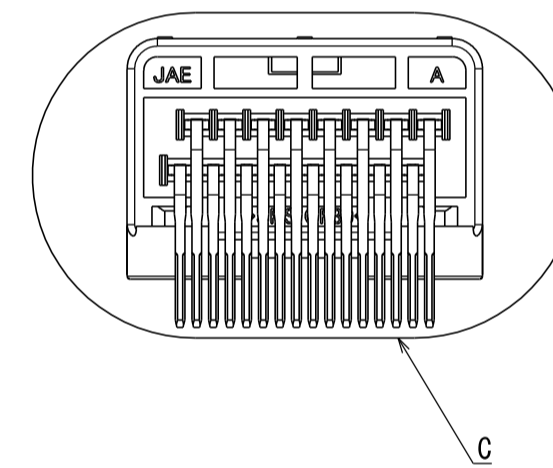

版数 REV.	年月日 DATE	図 NO.	変更内容 DESCRIPTION	製図 DR.	担当 CHK.	査閲 APPD.	承認 APPD.
3	29/JUN/2012	002873	REDRAWN	T. ENOMOTO	Y. WATANABE	—	A. ONO

NOTE1. FEMALE-COUNTERPART CONNECTOR: MX34016SF1 (SJ038754)  
 2. APPLICABLE SCREW: JIS B 1122 CROSS RECESSED HEAD TAPPING SCREW M3×6, CLASS 2 (TYPE B)

仕様書 (SPECIFICATION)	第1版 (ORIGINAL DATE)	尺度 (SCALE)	シリーズ (SERIES)
JACS-1754 JAHL-1754	26/JUN/2003	2:1	MX34

一般公差 (GENERAL TOLERANCE)	寸法 (DIMENSION)	角度 (ANGLES)
. ± 0.8	×° ±	×° ±
. × ± 0.4	×° ±	×° ±
. × × ± 0.1		
. × × × ±		