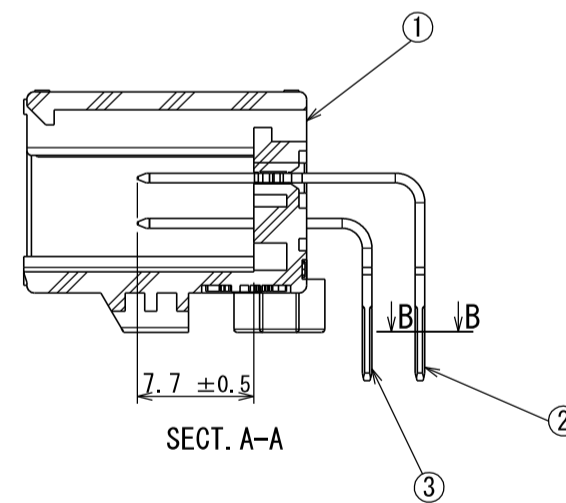

版数 REV.	年月日 DATE	図 NO.	変更内容 DESCRIPTION	製図 DR.	担当 CHK.	査閲 APPD.	承認 APPD.
3	29/JUN/2012	002873	REDRAWN	T. ENOMOTO	Y. WATANABE	—	A. ONO

NOTE1. FEMALE-COUNTERPART CONNECTOR: MX34016SF1 (SJ038754)  
 2. APPLICABLE SCREW: JIS B 1122 CROSS RECESSED HEAD TAPPING SCREW M3×6, CLASS 2 (TYPE B)

注 1. かん合相手メスコネクタ: MX34016SF1 (SJ038754)  
 2. 推奨取付ネジ JIS B 1122 十字穴付なベタッピンネジ 2種 M3×6

符号 NO.	名称 DESCRIPTION	個数 QTY.	材料 MATERIAL	仕上 FINISH	備考 REMARKS
3	TERMINAL-L2	8	BRASS	PLATING: Sn	MATERIAL-PLATING
2	TERMINAL-L1	8	BRASS	PLATING: Sn	MATERIAL-PLATING
1	HOUSING	1	SPS-GF30		COLOR: GRAY

仕様書 (SPECIFICATION)	第1版 (ORIGINAL DATE)	尺度 (SCALE)	シリーズ (SERIES)
JACS-1754 JAHL-1754	26/JUN/2003	2:1	MX34

一般公差 (GENERAL TOLERANCE)	寸法 (DIMENSION)	角度 (ANGLES)
. ± 0.8	×° ±	×° ±
. × ± 0.4	×° ±	×° ±
. × × ± 0.1		
. × × × ±		