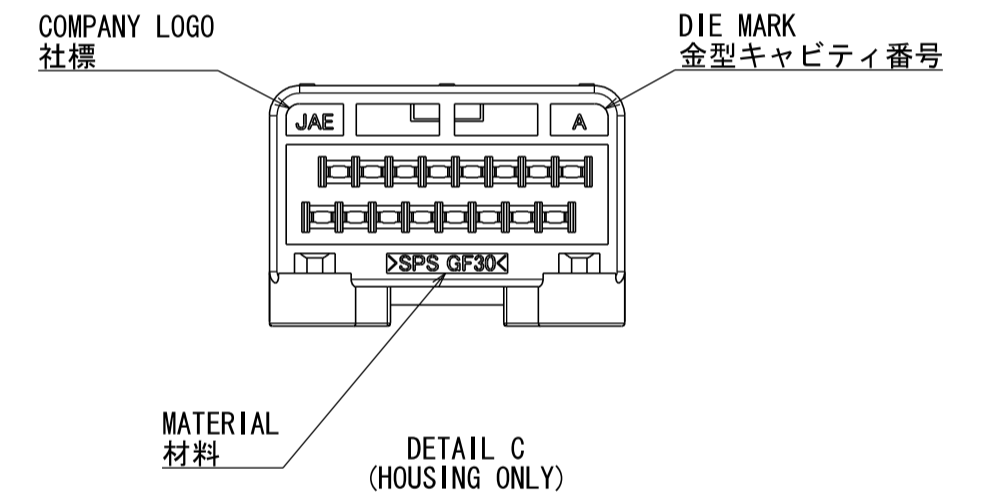

版数 REV.	年月日 DATE	図 NO.	変更内容 DESCRIPTION	製図 DR.	担当 CHK.	査閲 APPD.	承認 APPD.
3	29/JUN/2012	002873	REDRAWN	T. ENOMOTO	Y. WATANABE	—	A. ONO

NOTE1. FEMALE-COUNTERPART CONNECTOR: MX34016SF1 (SJ038754)  
 2. APPLICABLE SCREW: JIS B 1122 CROSS RECESSED HEAD TAPPING SCREW M3×6, CLASS 2 (TYPE B)

仕様書 (SPECIFICATION)	第1版 (ORIGINAL DATE)	尺度 (SCALE)	シリーズ (SERIES)
JACS-1754 JAHL-1754	26/JUN/2003	2:1	MX34

一般公差 (GENERAL TOLERANCE)	寸法 (DIMENSION)	角度 (ANGLES)
. ± 0.8	×° ±	×° ±
. × ± 0.4	×° ±	×° ±
. × × ± 0.1		
. × × × ±		