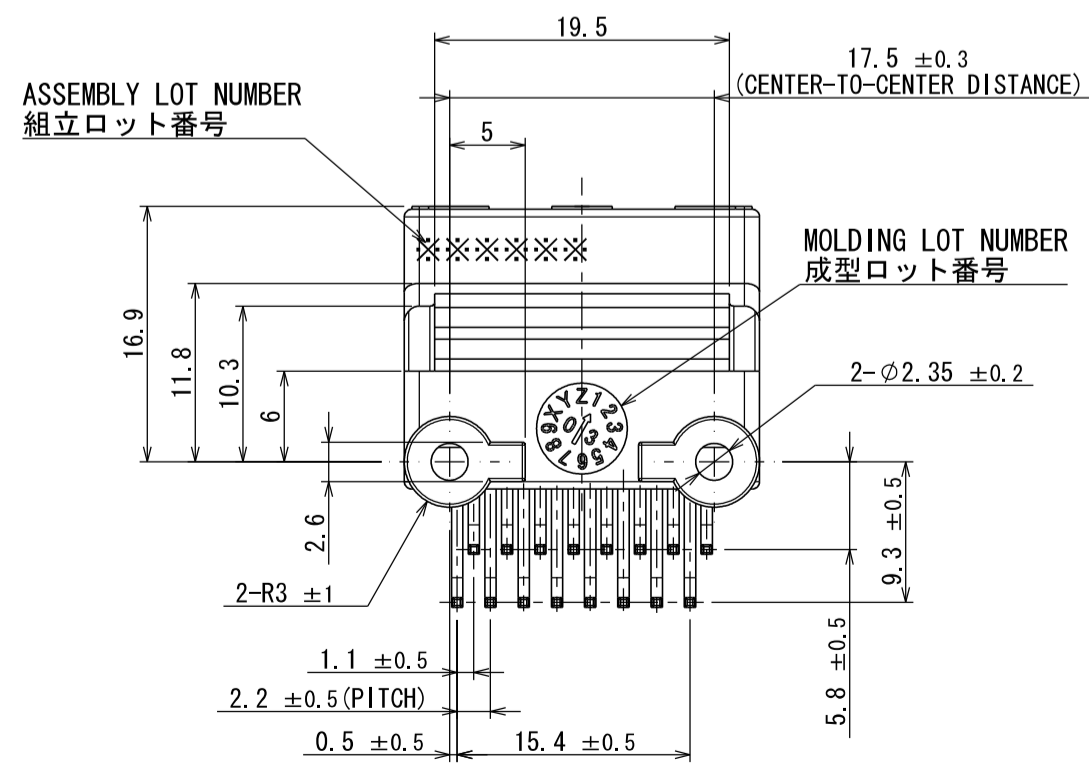

版数 REV.	年月日 DATE	図 NO.	変更内容 DESCRIPTION	製図 DR.	担当 CHK.	査閲 APPD.	承認 APPD.
3	29/JUN/2012	002873	REDRAWN	T. ENOMOTO	Y. WATANABE	—	A. ONO

NOTE1. FEMALE-COUNTERPART CONNECTOR: MX34016SF1 (SJ038754)  
 2. APPLICABLE SCREW: JIS B 1122 CROSS RECESSED HEAD TAPPING SCREW M3×6, CLASS 2 (TYPE B)

注 1. かん合相手メスコネクタ: MX34016SF1 (SJ038754)  
 2. 推奨取付ネジ JIS B 1122 十字穴付なベタッピンネジ 2種 M3×6

符号 NO.	名称 DESCRIPTION	個数 QTY.	材料 MATERIAL	仕上 FINISH	備考 REMARKS
3	TERMINAL-L2	8	BRASS	PLATING: Sn	MATERIAL-PLATING
2	TERMINAL-L1	8	BRASS	PLATING: Sn	MATERIAL-PLATING
1	HOUSING	1	SPS-GF30		COLOR: GRAY

仕様書 (SPECIFICATION)	第1版 (ORIGINAL DATE)	尺度 (SCALE)	シリーズ (SERIES)
JACS-1754 JAHL-1754	26/JUN/2003	2:1	MX34

一般公差 (GENERAL TOLERANCE)	寸法 (DIMENSION)	角度 (ANGLES)
. ± 0.8	×° ±	×° ±
. × ± 0.4	×° ±	×° ±
. × × ± 0.1		
. × × × ±		