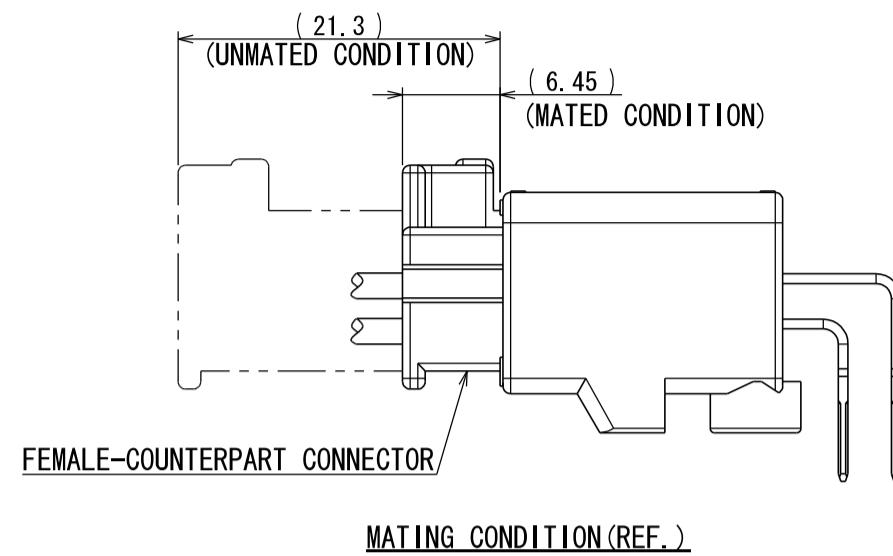

版数 REV.	年月日 DATE	図 NO.	変更内容 DESCRIPTION	製図 DR.	担当 CHK.	査閲 APPD.	承認 APPD.
3	29/JUN/2012	002873	REDRAWN	T. ENOMOTO	Y. WATANABE	—	A. ONO

NOTE1. FEMALE-COUNTERPART CONNECTOR: MX34016SF1 (SJ038754)  
 2. APPLICABLE SCREW: JIS B 1122 CROSS RECESSED HEAD TAPPING SCREW M3×6, CLASS 2 (TYPE B)

注 1. かん合相手メスコネクタ: MX34016SF1 (SJ038754)  
 2. 推奨取付ネジ JIS B 1122 十字穴付なベタッピンネジ 2種 M3×6

符号 NO.	名称 DESCRIPTION	個数 QTY.	材料 MATERIAL	仕上 FINISH	備考 REMARKS
3	TERMINAL-L2	8	BRASS	PLATING: Sn	MATERIAL-PLATING
2	TERMINAL-L1	8	BRASS	PLATING: Sn	MATERIAL-PLATING
1	HOUSING	1	SPS-GF30		COLOR: GRAY

仕様書 (SPECIFICATION)	第1版 (ORIGINAL DATE)	尺度 (SCALE)	シリーズ (SERIES)
JACS-1754 JAHL-1754	26/JUN/2003	2:1	MX34

一般公差 (GENERAL TOLERANCE)	寸法 (DIMENSION)	角度 (ANGLES)
. ± 0.8	×° ±	×° ±
. × ± 0.4	×° ±	×° ±
. × × ± 0.1		
. × × × ±		