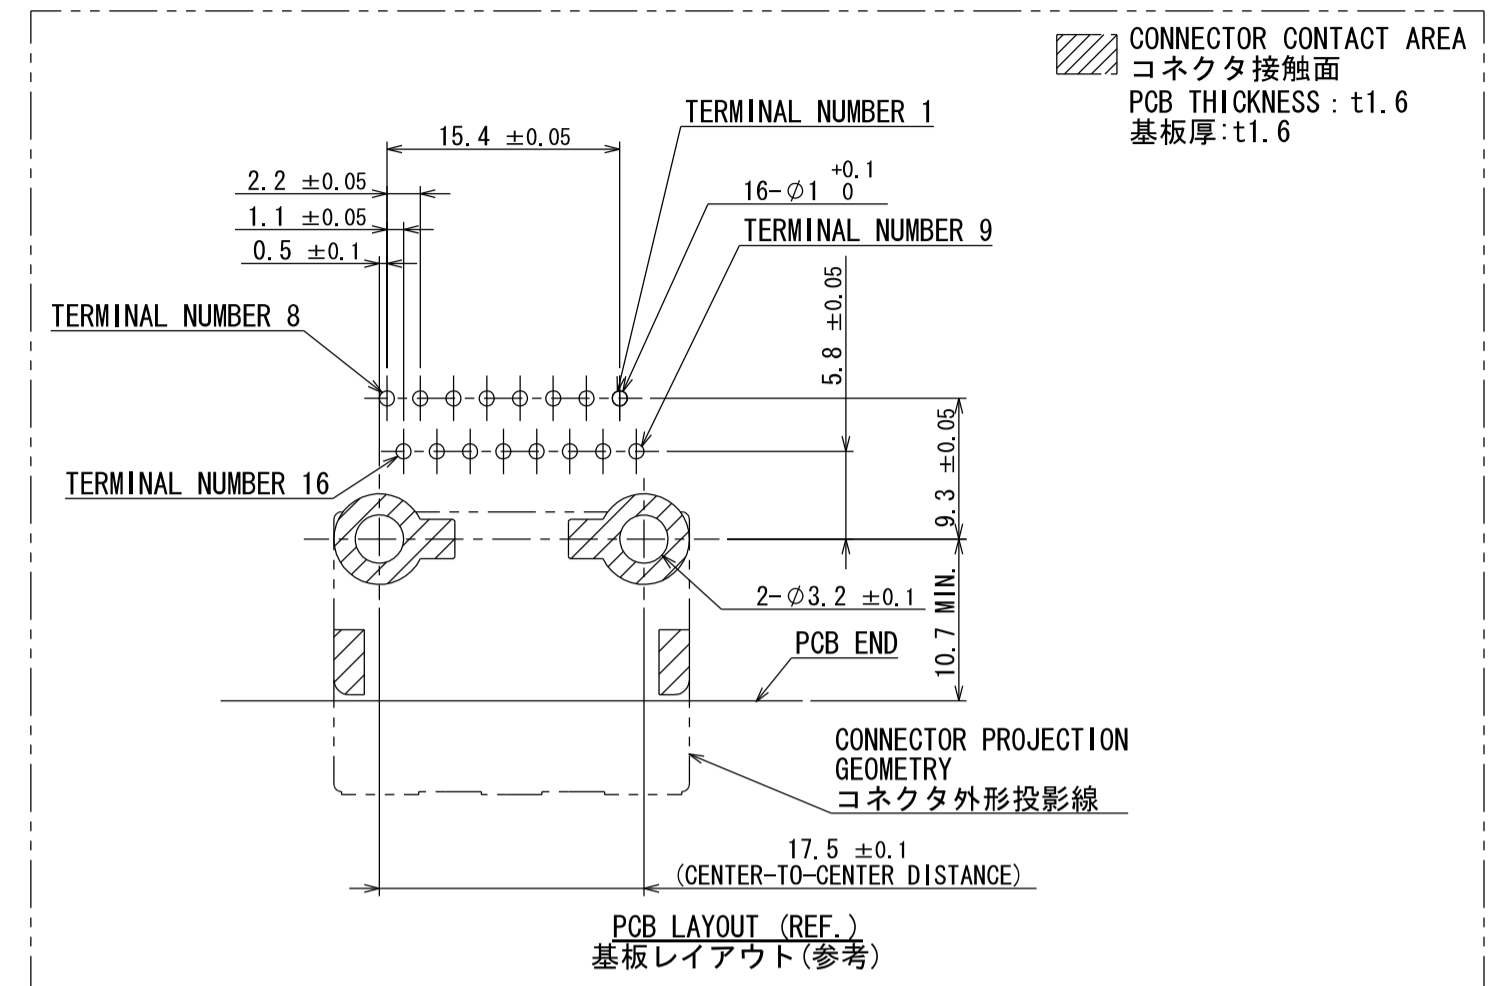

版数 REV.	年月日 DATE	図 NO.	変更内容 DESCRIPTION	製図 DR.	担当 CHK.	査閲 APPD.	承認 APPD.
3	29/JUN/2012	002873	REDRAWN	T. ENOMOTO	Y. WATANABE	—	A. ONO

NOTE1. FEMALE-COUNTERPART CONNECTOR: MX34016SF1 (SJ038754)  
 2. APPLICABLE SCREW: JIS B 1122 CROSS RECESSED HEAD TAPPING SCREW M3×6, CLASS 2 (TYPE B)

注 1. かん合相手メスコネクタ: MX34016SF1 (SJ038754)  
 2. 推奨取付ネジ JIS B 1122 十字穴付なベタッピンネジ 2種 M3×6

符号 NO.	名称 DESCRIPTION	個数 QTY.	材料 MATERIAL	仕上 FINISH	備考 REMARKS
3	TERMINAL-L2	8	BRASS	PLATING: Sn	MATERIAL-PLATING
2	TERMINAL-L1	8	BRASS	PLATING: Sn	MATERIAL-PLATING
1	HOUSING	1	SPS-GF30		COLOR: GRAY

仕様書 (SPECIFICATION)	第1版 (ORIGINAL DATE)	尺度 (SCALE)	シリーズ (SERIES)
JACS-1754 JAHL-1754	26/JUN/2003	2:1	MX34

一般公差 (GENERAL TOLERANCE)	寸法 (DIMENSION)	角度 (ANGLES)
. ± 0.8	×° ±	×° ±
. × ± 0.4	×° ±	×° ±
. × × ± 0.1		
. × × × ±		