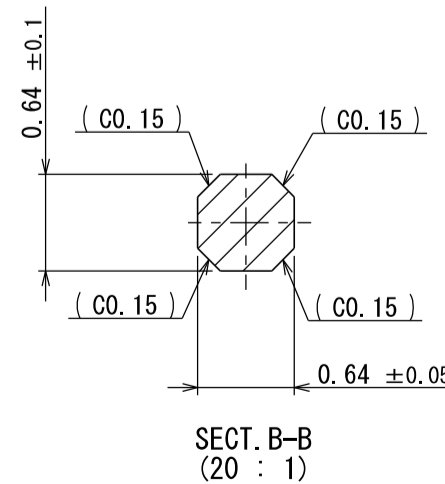

版数 REV.	年月日 DATE	図 NO.	変更内容 DESCRIPTION	製図 DR.	担当 CHK.	査閲 APPD.	承認 APPD.
3	29/JUN/2012	002873	REDRAWN	T. ENOMOTO	Y. WATANABE	—	A. ONO

NOTE1. FEMALE-COUNTERPART CONNECTOR: MX34016SF1 (SJ038754)  
 2. APPLICABLE SCREW: JIS B 1122 CROSS RECESSED HEAD TAPPING SCREW M3×6, CLASS 2 (TYPE B)

注 1. かん合相手メスコネクタ: MX34016SF1 (SJ038754)  
 2. 推奨取付ネジ JIS B 1122 十字穴付なベタッピンネジ 2種 M3×6

符号 NO.	名称 DESCRIPTION	個数 QTY.	材料 MATERIAL	仕上 FINISH	備考 REMARKS
3	TERMINAL-L2	8	BRASS	PLATING: Sn	MATERIAL-PLATING
2	TERMINAL-L1	8	BRASS	PLATING: Sn	MATERIAL-PLATING
1	HOUSING	1	SPS-GF30		COLOR: GRAY

仕様書 (SPECIFICATION)	第1版 (ORIGINAL DATE)	尺度 (SCALE)	シリーズ (SERIES)
JACS-1754 JAHL-1754	26/JUN/2003	2:1	MX34

一般公差 (GENERAL TOLERANCE)	寸法 (DIMENSION)	角度 (ANGLES)
. ± 0.8	×° ±	×° ±
. × ± 0.4	×° ±	×° ±
. × × ± 0.1		
. × × × ±		