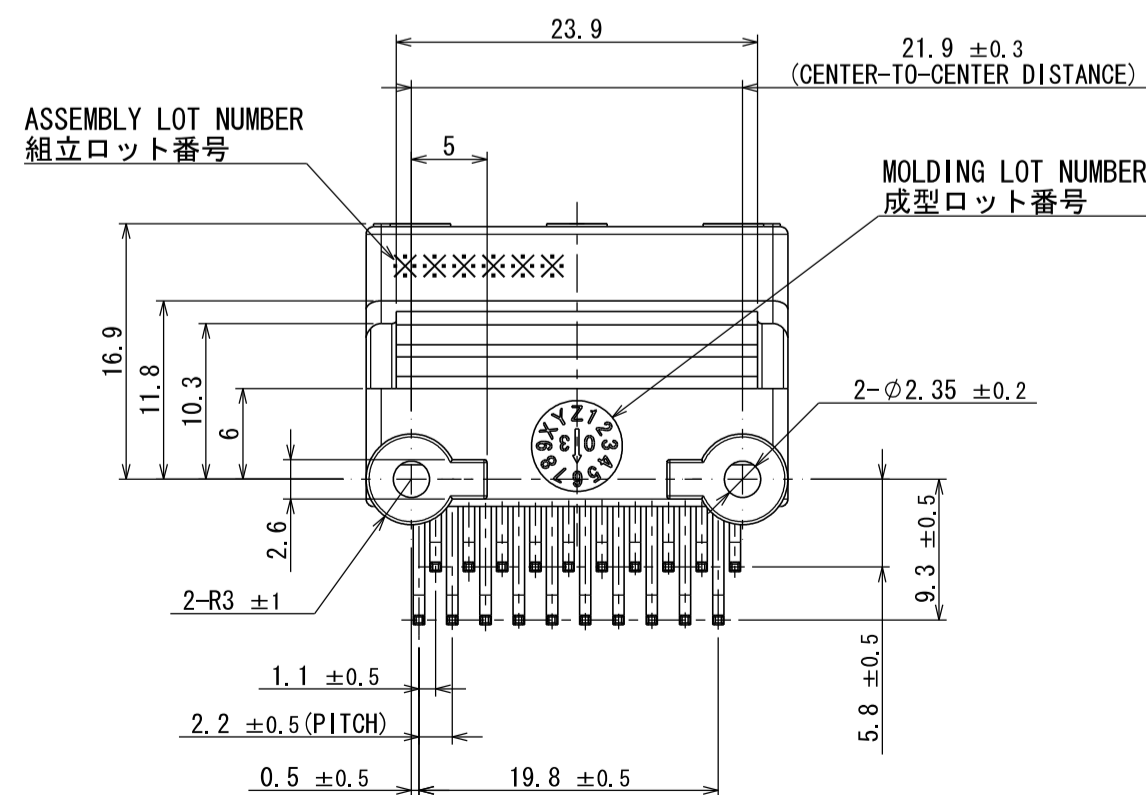

版数 REV.	年月日 DATE	図番 CN NO.	変更内容 DESCRIPTION	製図 DR.	担当 CHK.	査閲 APPD.	承認 APPD.
3	29/JUN/2012	002873	REDRAWN	T. ENOMOTO	Y. WATANABE	—	A. ONO

- NOTE1. FEMALE-COUNTERPART CONNECTOR : MX34020SF1 (SJ038752)  
2. APPLICABLE SCREW : JIS B 1122 CROSS RECESSED HEAD TAPPING SCREW M3×6, CLASS 2 (TYPE B)

- 注 1. かん合相手メスコネクタ : MX34020SF1 (SJ038752)  
2. 推奨取付ネジ JIS B 1122 十字穴付なベタッピンネジ 2種 M3×6

符号 NO.	名称 DESCRIPTION	個数 QTY.	材料 MATERIAL	仕上 FINISH	備考 REMARKS
3	TERMINAL-L2	10	BRASS	PLATING: Sn	MATERIAL-PLATING
2	TERMINAL-L1	10	BRASS	PLATING: Sn	MATERIAL-PLATING
1	HOUSING	1	SPS-GF30		COLOR: GRAY

仕様書 (SPECIFICATION)	第1版 (ORIGINAL DATE)	尺度 (SCALE)	シリーズ (SERIES)
JACS-1754 JAHL-1754	26/JUN/2003	2:1	MX34
一般公差 (GENERAL TOLERANCE)	担当 DR. N. TOUDOU	名称 (TITLE)	MX34020NF1
寸法 (DIMENSION)	査閲 APPD. —	承認 APPD. T. TOTANI	
質量 (MASS) 5.6g			

図面番号 (DRAWING NO.)  
SJ038751