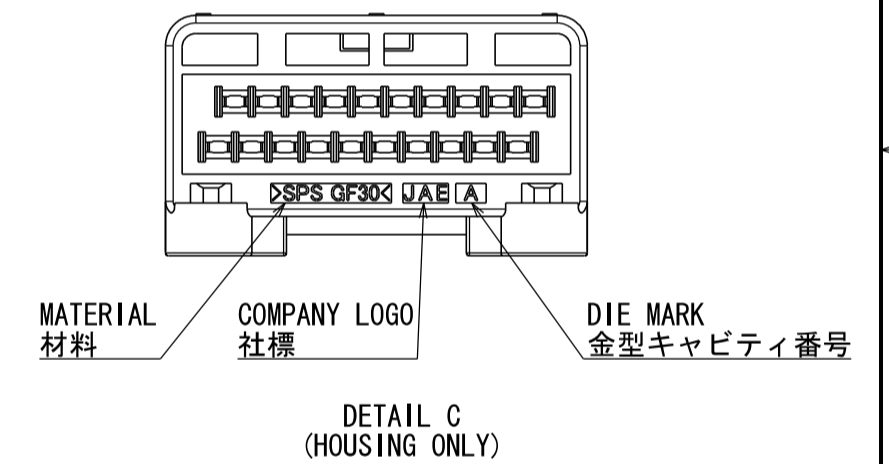

版数 REV.	年月日 DATE	図番 CN NO.	変更内容 DESCRIPTION	製図 DR.	担当 CHK.	査閲 APPD.	承認 APPD.
3	29/JUN/2012	002873	REDRAWN	T. ENOMOTO	Y. WATANABE	—	A. ONO

- NOTE1. FEMALE-COUNTERPART CONNECTOR : MX34020SF1 (SJ038752)  
2. APPLICABLE SCREW : JIS B 1122 CROSS RECESSED HEAD TAPPING SCREW M3×6, CLASS 2 (TYPE B)