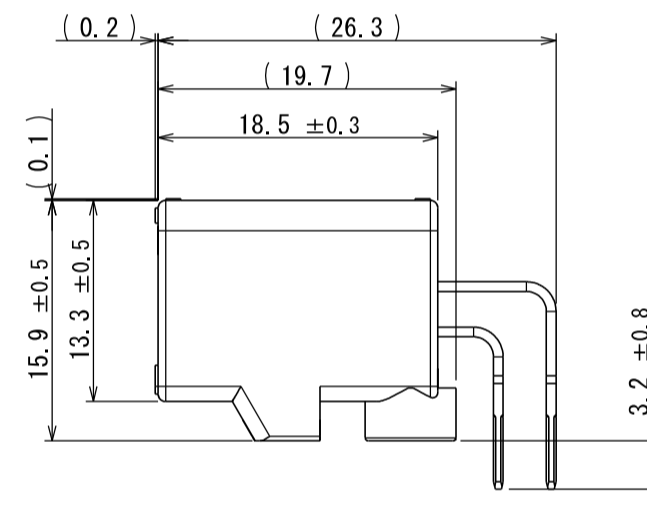

版数 REV.	年月日 DATE	図番 CN NO.	変更内容 DESCRIPTION	製図 DR.	担当 CHK.	査閲 APPD.	承認 APPD.
3	29/JUN/2012	002873	REDRAWN	T. ENOMOTO	Y. WATANABE	—	A. ONO

- NOTE1. FEMALE-COUNTERPART CONNECTOR : MX34020SF1 (SJ038752)  
2. APPLICABLE SCREW : JIS B 1122 CROSS RECESSED HEAD TAPPING SCREW M3×6, CLASS 2 (TYPE B)

- 注 1. かん合相手メスコネクタ : MX34020SF1 (SJ038752)  
2. 推奨取付ネジ JIS B 1122 十字穴付なベタッピンネジ 2種 M3×6

符号 NO.	名称 DESCRIPTION	個数 QTY.	材料 MATERIAL	仕上 FINISH	備考 REMARKS
3	TERMINAL-L2	10	BRASS	PLATING: Sn	MATERIAL-PLATING
2	TERMINAL-L1	10	BRASS	PLATING: Sn	MATERIAL-PLATING
1	HOUSING	1	SPS-GF30		COLOR: GRAY

仕様書 (SPECIFICATION)	第1版 (ORIGINAL DATE)	尺度 (SCALE)	シリーズ (SERIES)
JACS-1754 JAHL-1754	26/JUN/2003	2:1	MX34
一般公差 (GENERAL TOLERANCE)	担当 DR. N. TOUDOU	名称 (TITLE)	MX34020NF1
寸法 (DIMENSION)	査閲 APPD. —	承認 APPD. T. TOTANI	
質量 (MASS) 5.6g			