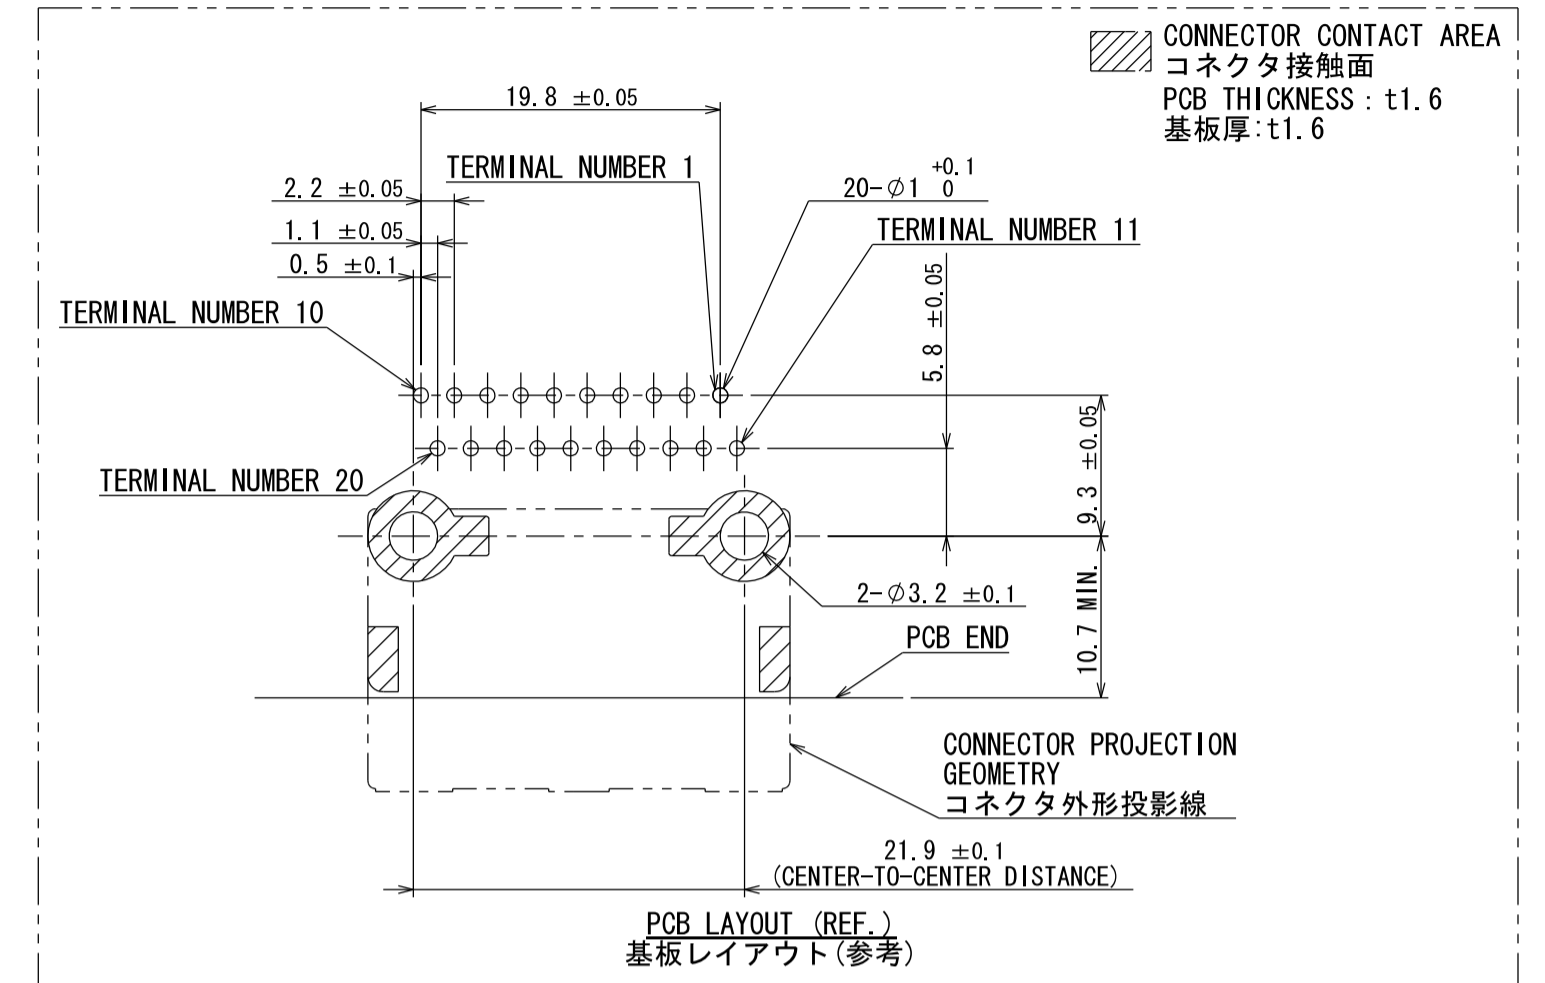

版数 REV.	年月日 DATE	図番 CN NO.	変更内容 DESCRIPTION	製図 DR.	担当 CHK.	査閲 APPD.	承認 APPD.
3	29/JUN/2012	002873	REDRAWN	T. ENOMOTO	Y. WATANABE	—	A. ONO

- NOTE1. FEMALE-COUNTERPART CONNECTOR : MX34020SF1 (SJ038752)  
2. APPLICABLE SCREW : JIS B 1122 CROSS RECESSED HEAD TAPPING SCREW M3×6, CLASS 2 (TYPE B)

- 注 1. かん合相手メスコネクタ : MX34020SF1 (SJ038752)  
2. 推奨取付ネジ JIS B 1122 十字穴付なベタッピンネジ 2種 M3×6

符号 NO.	名称 DESCRIPTION	個数 QTY.	材料 MATERIAL	仕上 FINISH	備考 REMARKS
3	TERMINAL-L2	10	BRASS	PLATING: Sn	MATERIAL-PLATING
2	TERMINAL-L1	10	BRASS	PLATING: Sn	MATERIAL-PLATING
1	HOUSING	1	SPS-GF30		COLOR: GRAY

仕様書 (SPECIFICATION)	第1版 (ORIGINAL DATE)	尺度 (SCALE)	シリーズ (SERIES)
JACS-1754 JAHL-1754	26/JUN/2003	2:1	MX34
一般公差 (GENERAL TOLERANCE)	担当 DR. N. TOUDOU	名称 (TITLE)	MX34020NF1
寸法 (DIMENSION)	査閲 APPD. —	承認 APPD. T. TOTANI	
質量 (MASS) 5.6g			

図面番号 (DRAWING NO.)  
SJ038751