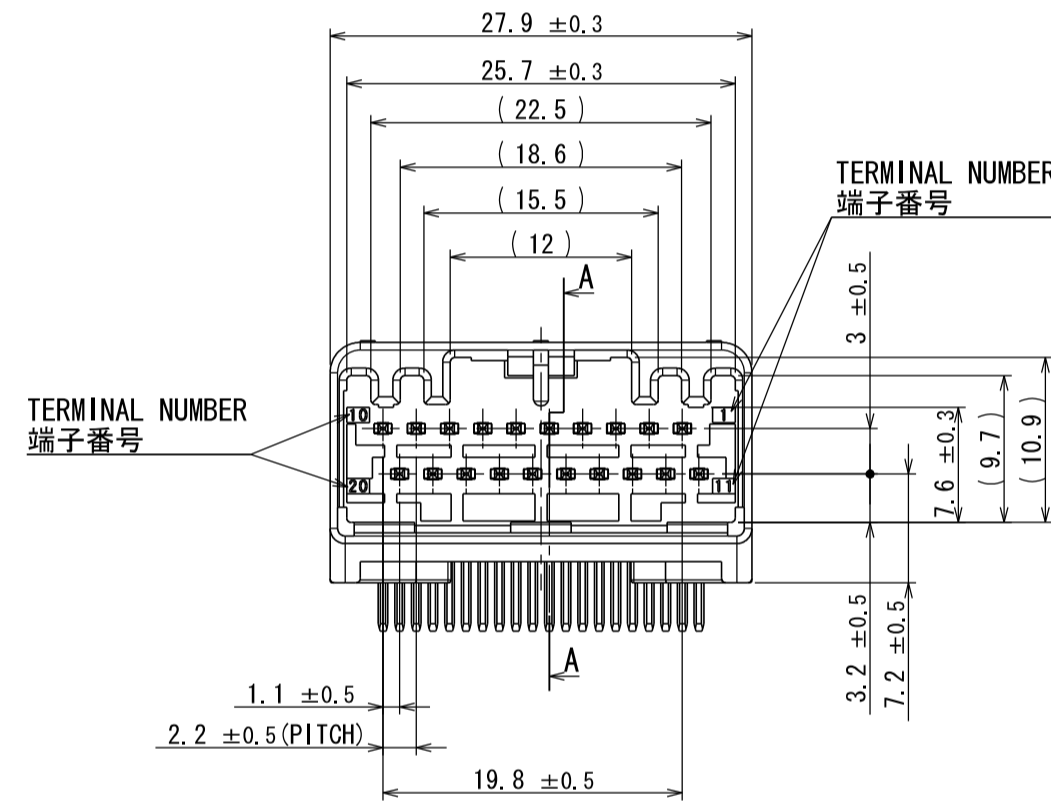

版数 REV.	年月日 DATE	図番 CN NO.	変更内容 DESCRIPTION	製図 DR.	担当 CHK.	査閲 APPD.	承認 APPD.
3	29/JUN/2012	002873	REDRAWN	T. ENOMOTO	Y. WATANABE	—	A. ONO

- NOTE1. FEMALE-COUNTERPART CONNECTOR : MX34020SF1 (SJ038752)  
2. APPLICABLE SCREW : JIS B 1122 CROSS RECESSED HEAD TAPPING SCREW M3×6, CLASS 2 (TYPE B)

- 注 1. かん合相手メスコネクタ : MX34020SF1 (SJ038752)  
2. 推奨取付ネジ JIS B 1122 十字穴付なベタッピンネジ 2種 M3×6

符号 NO.	名称 DESCRIPTION	個数 QTY.	材料 MATERIAL	仕上 FINISH	備考 REMARKS
3	TERMINAL-L2	10	BRASS	PLATING: Sn	MATERIAL-PLATING
2	TERMINAL-L1	10	BRASS	PLATING: Sn	MATERIAL-PLATING
1	HOUSING	1	SPS-GF30		COLOR: GRAY

仕様書 (SPECIFICATION)	第1版 (ORIGINAL DATE)	尺度 (SCALE)	シリーズ (SERIES)
JACS-1754 JAHL-1754	26/JUN/2003	2:1	MX34
一般公差 (GENERAL TOLERANCE)	担当 DR. N. TOUDOU	名称 (TITLE)	MX34020NF1
寸法 (DIMENSION)	査閲 APPD. —	承認 APPD. T. TOTANI	
質量 (MASS) 5.6g			