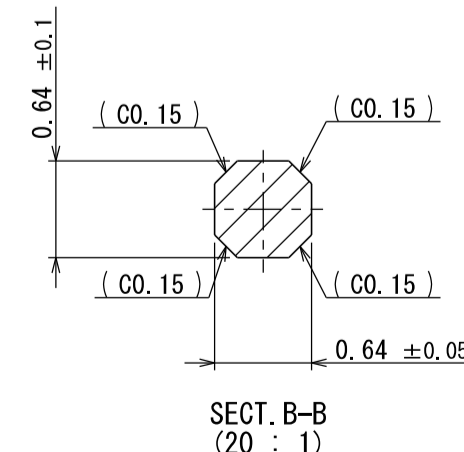

版数 REV.	年月日 DATE	図番 CN NO.	変更内容 DESCRIPTION	製図 DR.	担当 CHK.	査閲 APPD.	承認 APPD.
3	29/JUN/2012	002873	REDRAWN	T. ENOMOTO	Y. WATANABE	—	A. ONO

- NOTE1. FEMALE-COUNTERPART CONNECTOR : MX34020SF1 (SJ038752)  
2. APPLICABLE SCREW : JIS B 1122 CROSS RECESSED HEAD TAPPING SCREW M3×6, CLASS 2 (TYPE B)

- 注 1. かん合相手メスコネクタ : MX34020SF1 (SJ038752)  
2. 推奨取付ネジ JIS B 1122 十字穴付なベタッピンネジ 2種 M3×6

符号 NO.	名称 DESCRIPTION	個数 QTY.	材料 MATERIAL	仕上 FINISH	備考 REMARKS
3	TERMINAL-L2	10	BRASS	PLATING: Sn	MATERIAL-PLATING
2	TERMINAL-L1	10	BRASS	PLATING: Sn	MATERIAL-PLATING
1	HOUSING	1	SPS-GF30		COLOR: GRAY

仕様書 (SPECIFICATION)	第1版 (ORIGINAL DATE)	尺度 (SCALE)	シリーズ (SERIES)
JACS-1754 JAHL-1754	26/JUN/2003	2:1	MX34
一般公差 (GENERAL TOLERANCE)	担当 DR. N. TOUDOU	名称 (TITLE)	MX34020NF1
寸法 (DIMENSION)	査閲 APPD. —	承認 APPD. T. TOTANI	
質量 (MASS) 5.6g			