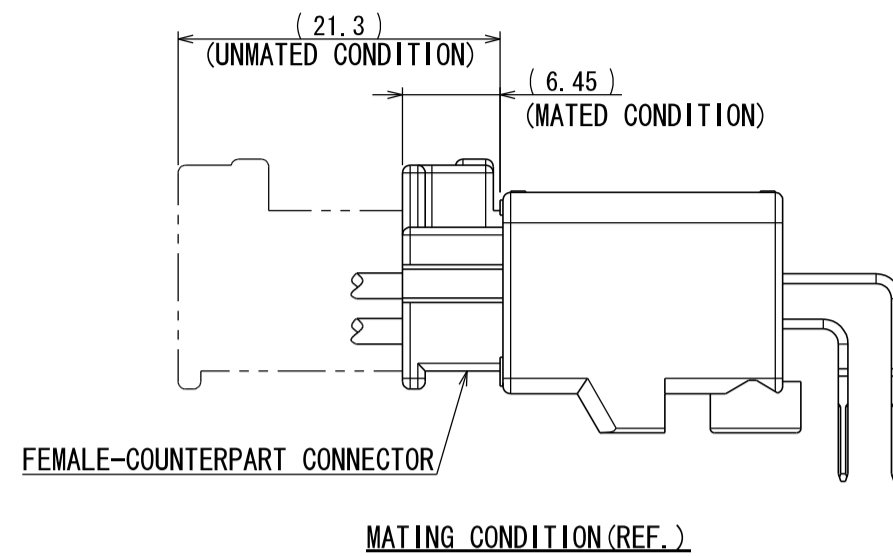

版数 REV.	年月日 DATE	図番 CN NO.	変更内容 DESCRIPTION	製図 DR.	担当 CHK.	査閲 APPD.	承認 APPD.
3	29/JUN/2012	002873	REDRAWN	T. ENOMOTO	Y. WATANABE	—	A. ONO

- NOTE1. FEMALE-COUNTERPART CONNECTOR : MX34020SF1 (SJ038752)  
2. APPLICABLE SCREW : JIS B 1122 CROSS RECESSED HEAD TAPPING SCREW M3×6, CLASS 2 (TYPE B)

- 注 1. かん合相手メスコネクタ : MX34020SF1 (SJ038752)  
2. 推奨取付ネジ JIS B 1122 十字穴付なベタッピンネジ 2種 M3×6

符号 NO.	名称 DESCRIPTION	個数 QTY.	材料 MATERIAL	仕上 FINISH	備考 REMARKS
3	TERMINAL-L2	10	BRASS	PLATING: Sn	MATERIAL-PLATING
2	TERMINAL-L1	10	BRASS	PLATING: Sn	MATERIAL-PLATING
1	HOUSING	1	SPS-GF30		COLOR: GRAY

仕様書 (SPECIFICATION)	第1版 (ORIGINAL DATE)	尺度 (SCALE)	シリーズ (SERIES)
JACS-1754 JAHL-1754	26/JUN/2003	2:1	MX34
一般公差 (GENERAL TOLERANCE)	担当 DR. N. TOUDOU	名称 (TITLE)	MX34020NF1
寸法 (DIMENSION)	査閲 APPD. —	承認 APPD. T. TOTANI	
質量 (MASS) 5.6g			