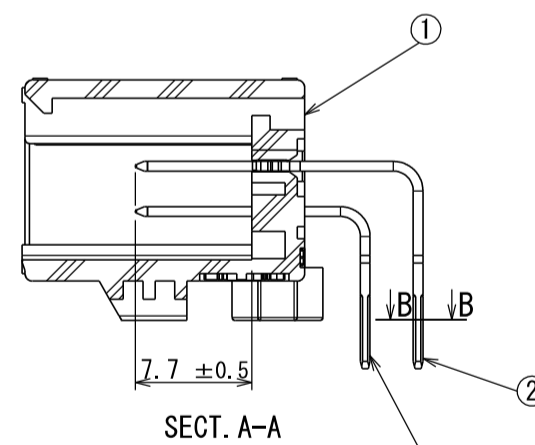

版数 REV.	年月日 DATE	図番 CN NO.	変更内容 DESCRIPTION	製図 DR.	担当 CHK.	査閲 APPD.	承認 APPD.
3	29/JUN/2012	002873	REDRAWN	T. ENOMOTO	Y. WATANABE	—	A. ONO

- NOTE1. FEMALE-COUNTERPART CONNECTOR : MX34020SF1 (SJ038752)  
2. APPLICABLE SCREW : JIS B 1122 CROSS RECESSED HEAD TAPPING SCREW M3×6, CLASS 2 (TYPE B)

- 注 1. かん合相手メスコネクタ : MX34020SF1 (SJ038752)  
2. 推奨取付ネジ JIS B 1122 十字穴付なベタッピンネジ 2種 M3×6

符号 NO.	名称 DESCRIPTION	個数 QTY.	材料 MATERIAL	仕上 FINISH	備考 REMARKS
3	TERMINAL-L2	10	BRASS	PLATING: Sn	MATERIAL-PLATING
2	TERMINAL-L1	10	BRASS	PLATING: Sn	MATERIAL-PLATING
1	HOUSING	1	SPS-GF30		COLOR: GRAY

仕様書 (SPECIFICATION)	第1版 (ORIGINAL DATE)	尺度 (SCALE)	シリーズ (SERIES)
JACS-1754 JAHL-1754	26/JUN/2003	2:1	MX34
一般公差 (GENERAL TOLERANCE)	担当 DR. N. TOUDOU	名称 (TITLE)	MX34020NF1
寸法 (DIMENSION)	査閲 APPD. —	承認 APPD. T. TOTANI	
質量 (MASS) 5.6g			