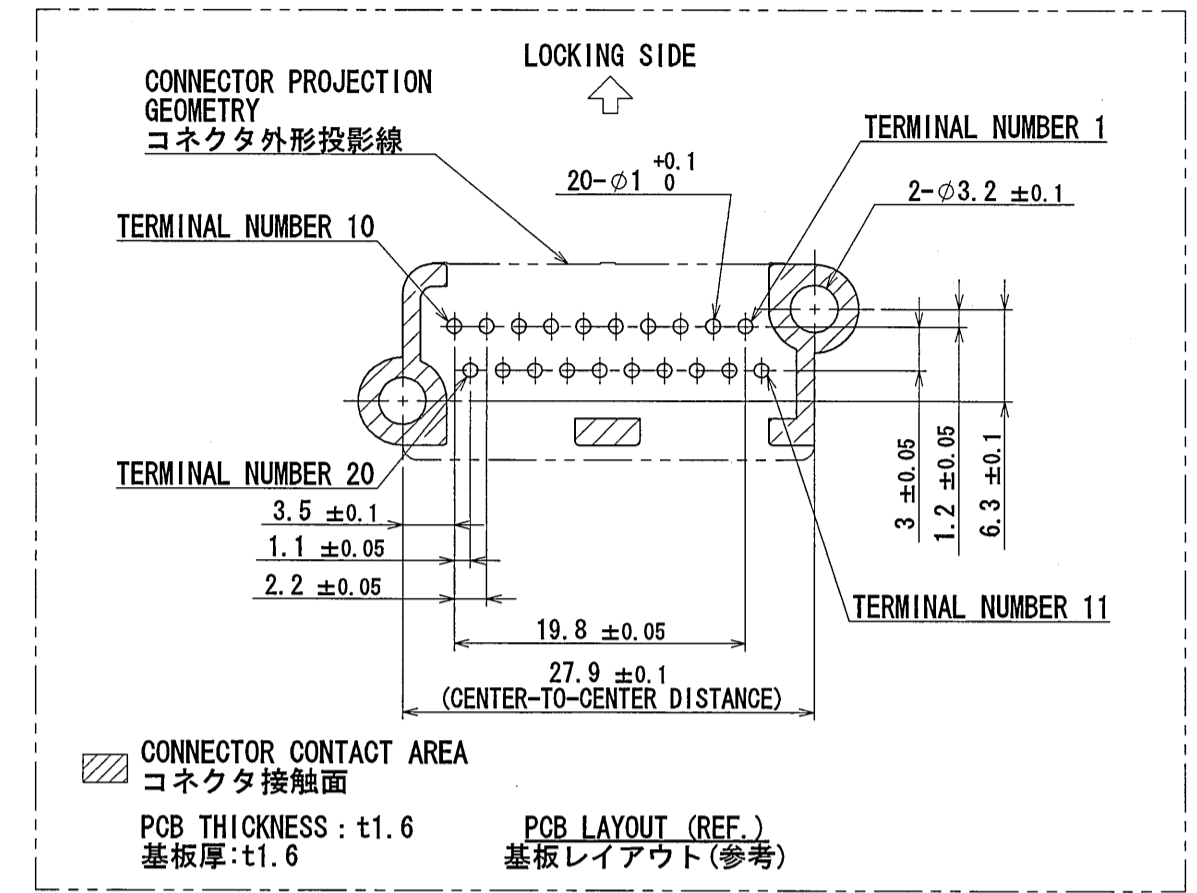

版数 REV.	年月日 DATE	図番 NO.	変更内容 DESCRIPTION	製図 DR.	担当 CHK.	査閲 APPD.	承認 APPD.
5	3/Sep/2010	070377	REDRAWN	M. SHINOZAKI	Y. WATANABE	K. Miyamoto	T. Kume

NOTE1. FEMALE-COUNTERPART CONNECTOR : MX34020SF1 (SJ038752)
2. APPLICABLE SCREW : JIS B 1122 CROSS RECESSED HEAD TAPPING SCREW M3×6, CLASS 2 (TYPE B)

注 1. かん合相手メスコネクタ : MX34020SF1 (SJ038752)
2. 推奨取付ネジ JIS B 1122 十字穴付なベタッピンネジ 2種 M3×6

2	TERMINAL	20	BRASS	PLATING: Sn	MATERIAL-PLATING
1	HOUSING	1	SPS-GF30		COLOR: GRAY
符号 NO.	名称 DESCRIPTION	個数 QTY.	材料 MATERIAL	仕上 FINISH	備考 REMARKS
仕様書 (SPECIFICATION) JACS-1754 JABL-1754		第1版 (ORIGINAL DATE) 26/Jun/2003		尺度 (SCALE) 2:1	
一般公差 (GENERAL TOLERANCE)		製図 DR. N. TOUDOU		シリーズ (SERIES) MX34	
寸法 (DIMENSION)		担当 CHK. —		名称 (TITLE) MX34020UF1	
角度 (ANGLES)		査閲 APPD. —		図面番号 (DRAWING NO.) SJ038765	
. × ±0.8		承認 APPD. T. TOTANI		重量 (MASS) 5.2g	
. × × ±0.4				図面番号 (DRAWING NO.) SJ038765	
. × × × ±0.1				版数 (REV.) 5	
. × × × ±					