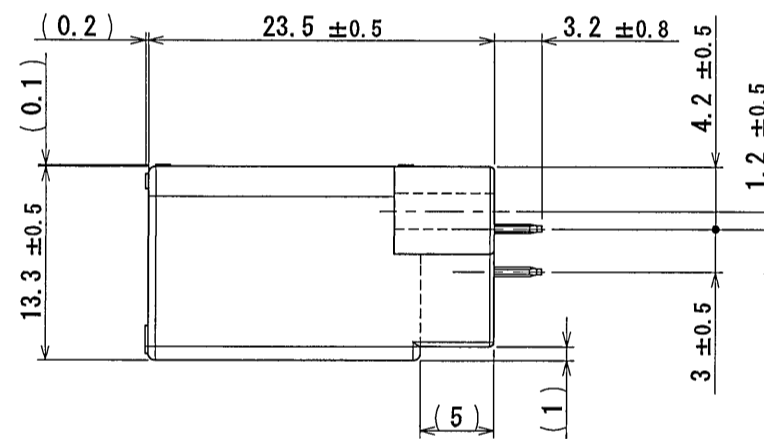

版数 REV.	年月日 DATE	図番 NO.	変更内容 DESCRIPTION	製図 DR.	担当 CHK.	査閲 APPD.	承認 APPD.
5	3/Sep/2010	070377	REDRAWN	M. SHINOZAKI	Y. WATANABE	K. Miyamoto	T. Kume

NOTE1. FEMALE-COUNTERPART CONNECTOR : MX34020SF1 (SJ038752)
2. APPLICABLE SCREW : JIS B 1122 CROSS RECESSED HEAD TAPPING SCREW M3×6, CLASS 2 (TYPE B)

注 1. かん合相手メスコネクタ : MX34020SF1 (SJ038752)
2. 推奨取付ネジ JIS B 1122 十字穴付なベタッピンネジ 2種 M3×6

2	TERMINAL	20	BRASS	PLATING: Sn	MATERIAL-PLATING
1	HOUSING	1	SPS-GF30		COLOR: GRAY
符号 NO.	名称 DESCRIPTION	個数 QTY.	材料 MATERIAL	仕上 FINISH	備考 REMARKS
仕様書 (SPECIFICATION) JACS-1754 JABL-1754		第1版 (ORIGINAL DATE) 26/Jun/2003		尺度 (SCALE) 2:1	
一般公差 (GENERAL TOLERANCE)		製図 DR. N. TOUDOU		シリーズ (SERIES) MX34	
寸法 (DIMENSION)		担当 CHK. —		名称 (TITLE) MX34020UF1	
角度 (ANGLES)		査閲 APPD. —		図面番号 (DRAWING NO.) SJ038765	
. × ±0.8		承認 APPD. T. TOTANI		重量 (MASS) 5.2g	
. × × ±0.4				図面番号 (DRAWING NO.) SJ038765	
. × × × ±0.1				版数 (REV.) 5	
. × × × ±					