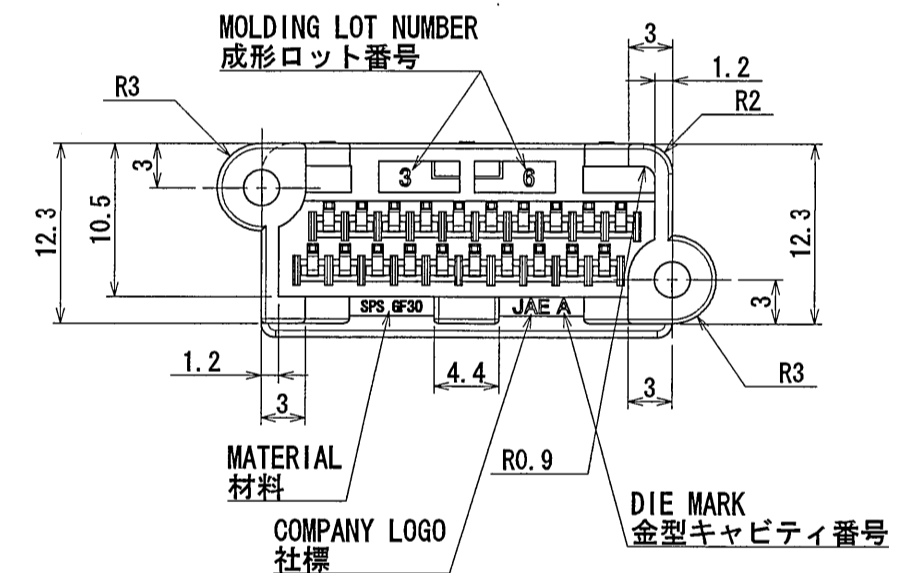

版数 REV.	年月日 DATE	図番 NO.	変更内容 DESCRIPTION	製図 DR.	担当 CHK.	査閲 APPD.	承認 APPD.
5	3/Sep/2010	070377	REDRAWN	M. SHINOZAKI	Y. WATANABE	K. Miyamoto	T. Kume

NOTE1. FEMALE-COUNTERPART CONNECTOR : MX34020SF1 (SJ038752)
2. APPLICABLE SCREW : JIS B 1122 CROSS RECESSED HEAD TAPPING SCREW M3×6, CLASS 2 (TYPE B)

注 1. かん合相手メスコネクタ : MX34020SF1 (SJ038752)
2. 推奨取付ネジ JIS B 1122 十字穴付なベタッピンネジ 2種 M3×6

2	TERMINAL	20	BRASS	PLATING: Sn	MATERIAL-PLATING
1	HOUSING	1	SPS-GF30		COLOR: GRAY
符号 NO.	名称 DESCRIPTION	個数 QTY.	材料 MATERIAL	仕上 FINISH	備考 REMARKS
仕様書 (SPECIFICATION) JACS-1754 JABL-1754		第1版 (ORIGINAL DATE) 26/Jun/2003		尺度 (SCALE) 2:1	
一般公差 (GENERAL TOLERANCE)		製図 DR. N. TOUDOU		シリーズ (SERIES) MX34	
寸法 (DIMENSION)		担当 CHK. —		名称 (TITLE) MX34020UF1	
角度 (ANGLES)		査閲 APPD. —		図面番号 (DRAWING NO.) SJ038765	
. × ±0.8		承認 APPD. T. TOTANI		重量 (MASS) 5.2g	
. × × ±0.4				図面番号 (DRAWING NO.) SJ038765	
. × × × ±0.1				版数 (REV.) 5	
. × × × ±					