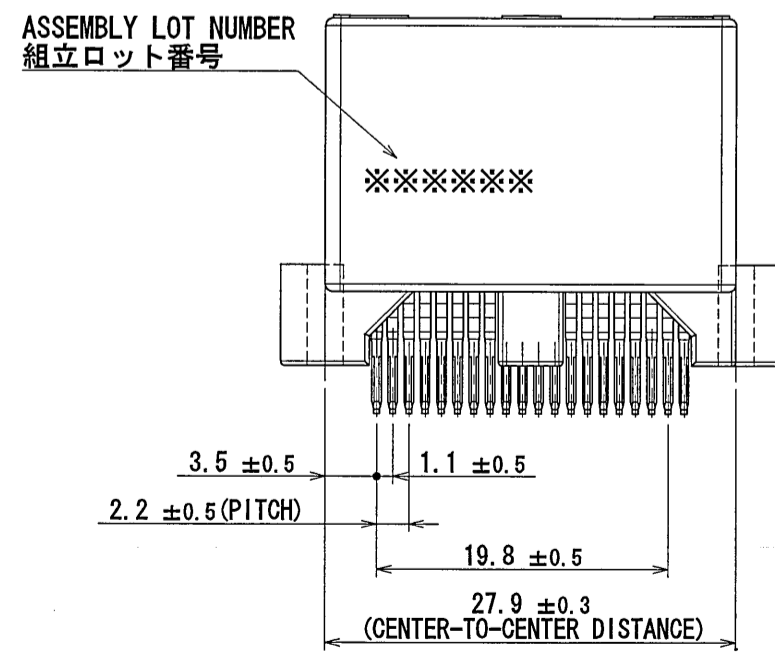

版数 REV.	年月日 DATE	図番 NO.	変更内容 DESCRIPTION	製図 DR.	担当 CHK.	査閲 APPD.	承認 APPD.
5	3/Sep/2010	070377	REDRAWN	M. SHINOZAKI	Y. WATANABE	K. Miyamoto	T. Kume

NOTE1. FEMALE-COUNTERPART CONNECTOR : MX34020SF1 (SJ038752)
2. APPLICABLE SCREW : JIS B 1122 CROSS RECESSED HEAD TAPPING SCREW M3×6, CLASS 2 (TYPE B)

注 1. かん合相手メスコネクタ : MX34020SF1 (SJ038752)
2. 推奨取付ネジ JIS B 1122 十字穴付なベタッピンネジ 2種 M3×6

2	TERMINAL	20	BRASS	PLATING: Sn	MATERIAL-PLATING
1	HOUSING	1	SPS-GF30		COLOR: GRAY
符号 NO.	名称 DESCRIPTION	個数 QTY.	材料 MATERIAL	仕上 FINISH	備考 REMARKS
仕様書 (SPECIFICATION) JACS-1754 JABL-1754		第1版 (ORIGINAL DATE) 26/Jun/2003		尺度 (SCALE) 2:1	
一般公差 (GENERAL TOLERANCE)		製図 DR. N. TOUDOU		シリーズ (SERIES) MX34	
寸法 (DIMENSION)		担当 CHK. —		名称 (TITLE) MX34020UF1	
角度 (ANGLES)		査閲 APPD. —		図面番号 (DRAWING NO.) SJ038765	
. × ±0.8		承認 APPD. T. TOTANI		重量 (MASS) 5.2g	
. × × ±0.4				図面番号 (DRAWING NO.) SJ038765	
. × × × ±0.1				版数 (REV.) 5	
. × × × ±					