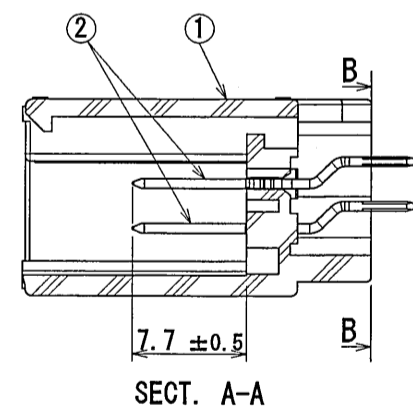

版数 REV.	年月日 DATE	図番 NO.	変更内容 DESCRIPTION	製図 DR.	担当 CHK.	査閲 APPD.	承認 APPD.
5	3/Sep/2010	070377	REDRAWN	M. SHINOZAKI	Y. WATANABE	K. Miyamoto	T. Kume

NOTE1. FEMALE-COUNTERPART CONNECTOR : MX34020SF1 (SJ038752)
2. APPLICABLE SCREW : JIS B 1122 CROSS RECESSED HEAD TAPPING SCREW M3×6, CLASS 2 (TYPE B)

注 1. かん合相手メスコネクタ : MX34020SF1 (SJ038752)
2. 推奨取付ネジ JIS B 1122 十字穴付なベタッピンネジ 2種 M3×6

2	TERMINAL	20	BRASS	PLATING: Sn	MATERIAL-PLATING
1	HOUSING	1	SPS-GF30		COLOR: GRAY
符号 NO.	名称 DESCRIPTION	個数 QTY.	材料 MATERIAL	仕上 FINISH	備考 REMARKS
仕様書 (SPECIFICATION) JACS-1754 JABL-1754		第1版 (ORIGINAL DATE) 26/Jun/2003		尺度 (SCALE) 2:1	
一般公差 (GENERAL TOLERANCE)		製図 DR. N. TOUDOU		シリーズ (SERIES) MX34	
寸法 (DIMENSION)		担当 CHK. —		名称 (TITLE) MX34020UF1	
角度 (ANGLES)		査閲 APPD. —		図面番号 (DRAWING NO.) SJ038765	
. × ±0.8		承認 APPD. T. TOTANI		重量 (MASS) 5.2g	
. × × ±0.4				図面番号 (DRAWING NO.) SJ038765	
. × × × ±0.1				版数 (REV.) 5	
. × × × ±					