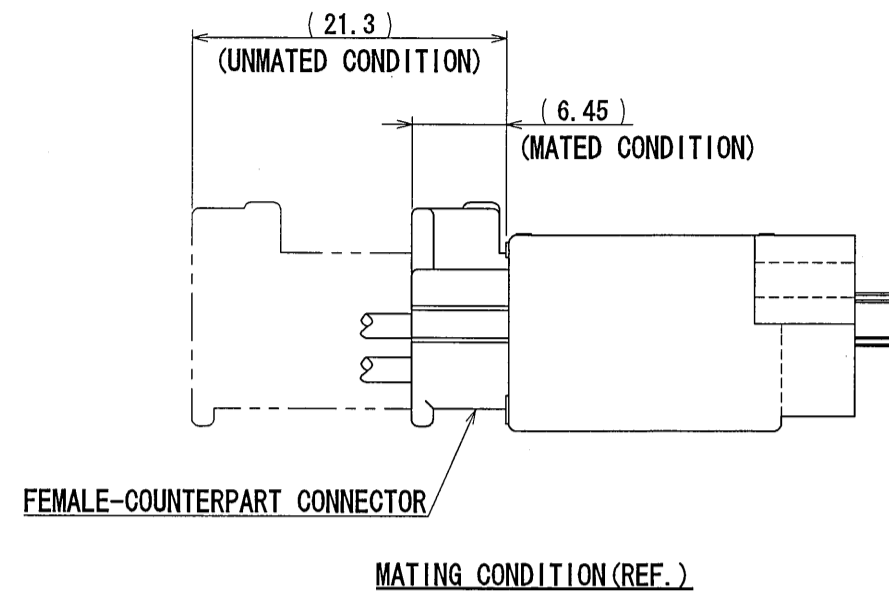

版数 REV.	年月日 DATE	図番 NO.	変更内容 DESCRIPTION	製図 DR.	担当 CHK.	査閲 APPD.	承認 APPD.
5	3/Sep/2010	070377	REDRAWN	M. SHINOZAKI	Y. WATANABE	K. Miyamoto	T. Kume

NOTE1. FEMALE-COUNTERPART CONNECTOR : MX34020SF1 (SJ038752)
2. APPLICABLE SCREW : JIS B 1122 CROSS RECESSED HEAD TAPPING SCREW M3×6, CLASS 2 (TYPE B)

注 1. かん合相手メスコネクタ : MX34020SF1 (SJ038752)
2. 推奨取付ネジ JIS B 1122 十字穴付なベタッピンネジ 2種 M3×6

2	TERMINAL	20	BRASS	PLATING: Sn	MATERIAL-PLATING
1	HOUSING	1	SPS-GF30		COLOR: GRAY
符号 NO.	名称 DESCRIPTION	個数 QTY.	材料 MATERIAL	仕上 FINISH	備考 REMARKS
仕様書 (SPECIFICATION) JACS-1754 JABL-1754		第1版 (ORIGINAL DATE) 26/Jun/2003		尺度 (SCALE) 2:1	
一般公差 (GENERAL TOLERANCE)		製図 DR. N. TOUDOU		シリーズ (SERIES) MX34	
寸法 (DIMENSION)		担当 CHK. —		名称 (TITLE) MX34020UF1	
角度 (ANGLES)		査閲 APPD. —		図面番号 (DRAWING NO.) SJ038765	
. × ±0.8		承認 APPD. T. TOTANI		重量 (MASS) 5.2g	
. × × ±0.4				図面番号 (DRAWING NO.) SJ038765	
. × × × ±0.1				版数 (REV.) 5	
. × × × ±					