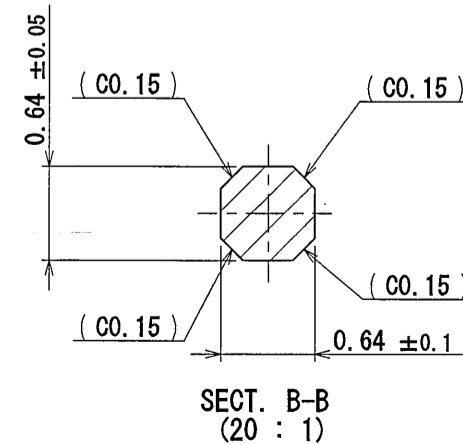

版数 REV.	年月日 DATE	図番 NO.	変更内容 DESCRIPTION	製図 DR.	担当 CHK.	査閲 APPD.	承認 APPD.
5	3/Sep/2010	070377	REDRAWN	M. SHINOZAKI	Y. WATANABE	K. Miyamoto	T. Kume

NOTE1. FEMALE-COUNTERPART CONNECTOR : MX34020SF1 (SJ038752)
2. APPLICABLE SCREW : JIS B 1122 CROSS RECESSED HEAD TAPPING SCREW M3×6, CLASS 2 (TYPE B)

注 1. かん合相手メスコネクタ : MX34020SF1 (SJ038752)
2. 推奨取付ネジ JIS B 1122 十字穴付なベタッピンネジ 2種 M3×6

2	TERMINAL	20	BRASS	PLATING: Sn	MATERIAL-PLATING
1	HOUSING	1	SPS-GF30		COLOR: GRAY
符号 NO.	名称 DESCRIPTION	個数 QTY.	材料 MATERIAL	仕上 FINISH	備考 REMARKS
仕様書 (SPECIFICATION) JACS-1754 JABL-1754		第1版 (ORIGINAL DATE) 26/Jun/2003		尺度 (SCALE) 2:1	
一般公差 (GENERAL TOLERANCE)		製図 DR. N. TOUDOU		シリーズ (SERIES) MX34	
寸法 (DIMENSION)		担当 CHK. —		名称 (TITLE) MX34020UF1	
角度 (ANGLES)		査閲 APPD. —		図面番号 (DRAWING NO.) SJ038765	
. × ±0.8		承認 APPD. T. TOTANI		重量 (MASS) 5.2g	
. × × ±0.4				図面番号 (DRAWING NO.) SJ038765	
. × × × ±0.1				版数 (REV.) 5	
. × × × ±					