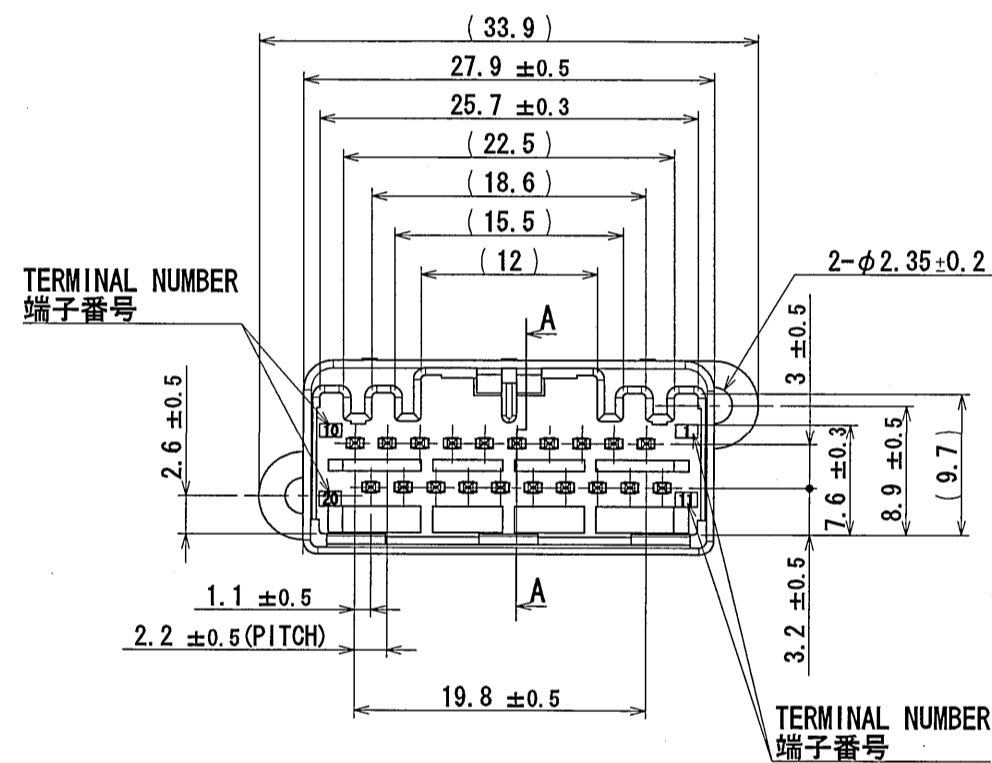

版数 REV.	年月日 DATE	図番 NO.	変更内容 DESCRIPTION	製図 DR.	担当 CHK.	査閲 APPD.	承認 APPD.
5	3/Sep/2010	070377	REDRAWN	M. SHINOZAKI	Y. WATANABE	K. Miyamoto	T. Kume

NOTE1. FEMALE-COUNTERPART CONNECTOR : MX34020SF1 (SJ038752)
2. APPLICABLE SCREW : JIS B 1122 CROSS RECESSED HEAD TAPPING SCREW M3×6, CLASS 2 (TYPE B)

注 1. かん合相手メスコネクタ : MX34020SF1 (SJ038752)
2. 推奨取付ネジ JIS B 1122 十字穴付なベタッピンネジ 2種 M3×6

2	TERMINAL	20	BRASS	PLATING: Sn	MATERIAL-PLATING
1	HOUSING	1	SPS-GF30		COLOR: GRAY
符号 NO.	名称 DESCRIPTION	個数 QTY.	材料 MATERIAL	仕上 FINISH	備考 REMARKS
仕様書 (SPECIFICATION) JACS-1754 JABL-1754		第1版 (ORIGINAL DATE) 26/Jun/2003		尺度 (SCALE) 2:1	
一般公差 (GENERAL TOLERANCE)		製図 DR. N. TOUDOU		シリーズ (SERIES) MX34	
寸法 (DIMENSION)		担当 CHK. —		名称 (TITLE) MX34020UF1	
角度 (ANGLES)		査閲 APPD. —		図面番号 (DRAWING NO.) SJ038765	
. × ±0.8		承認 APPD. T. TOTANI		重量 (MASS) 5.2g	
. × × ±0.4				図面番号 (DRAWING NO.) SJ038765	
. × × × ±0.1				版数 (REV.) 5	
. × × × ±					