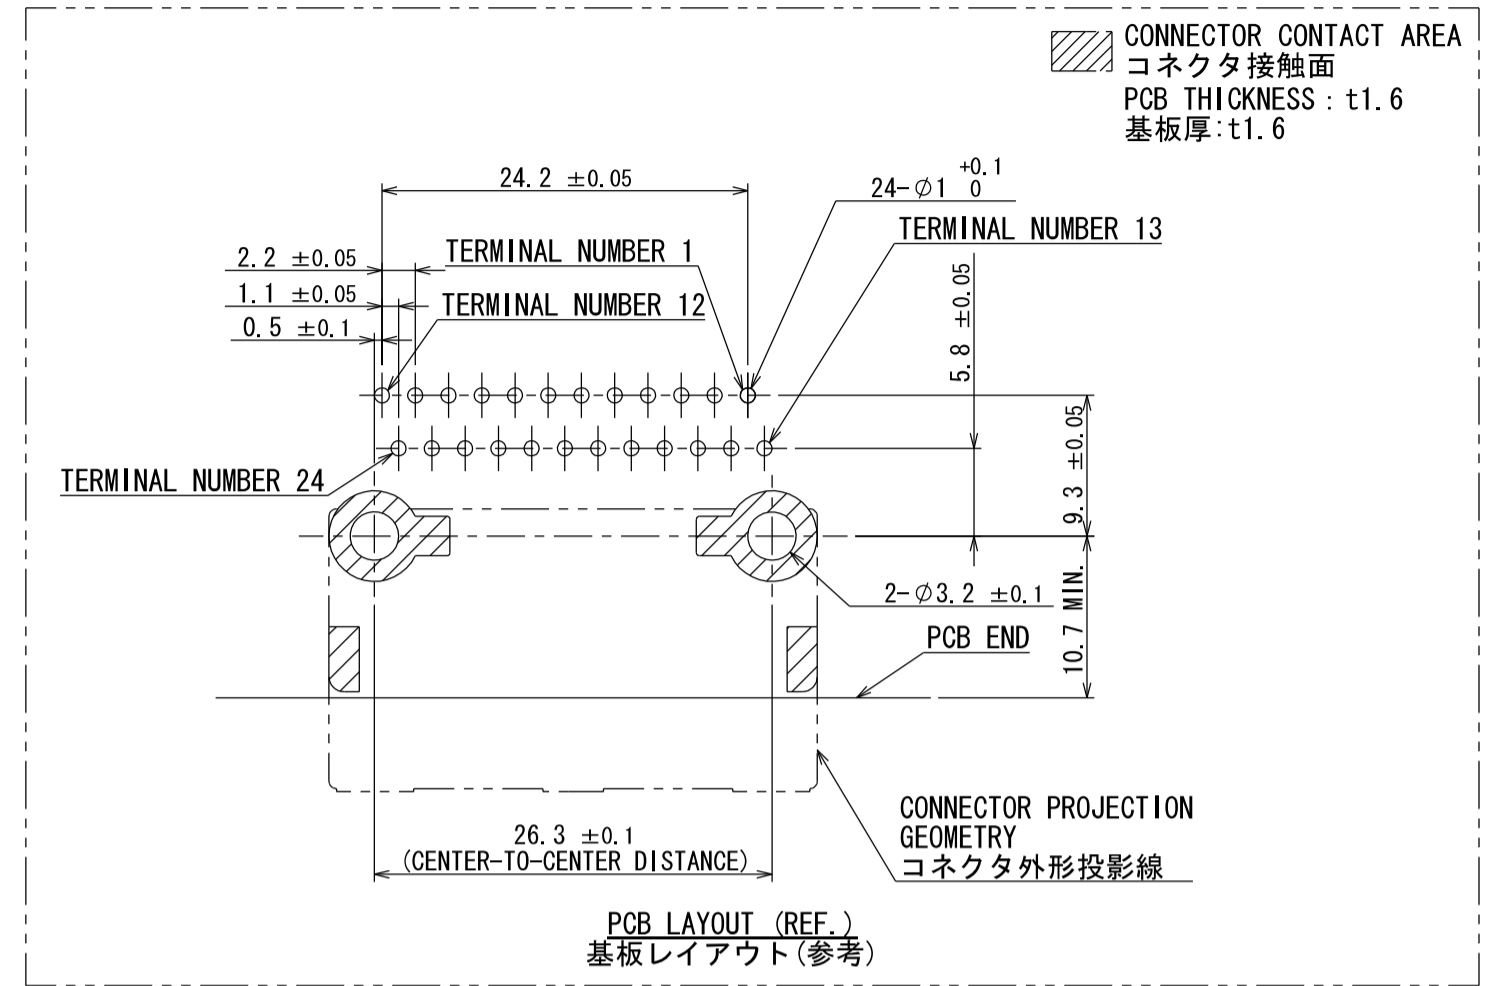

NOTE1. FEMALE-COUNTERPART CONNECTOR : MX34024SF1 (SJ100271)
2. APPLICABLE SCREW : JIS B 1122 CROSS RECESSED HEAD TAPPING SCREW M3×6, CLASS 2 (TYPE B)

注 1. かん合相手メスコネクタ : MX34024SF1 (SJ100271)
2. 推奨取付ネジ JIS B 1122 十字穴付なベタッピンネジ 2種 M3×6

| 3 | TERMINAL-L2 | 12 | BRASS | PLATING: Sn | MATERIAL-PLATING |
|---|----------------|------------------------------------|-------------|--------------------------------|-----------------------|
| 2 | TERMINAL-L1 | 12 | BRASS | PLATING: Sn | MATERIAL-PLATING |
| 1 | HOUSING | 1 | SPS-GF30 | | COLOR: GRAY |
| 符号 NO. | 名称 DESCRIPTION | 個数 QTY. | 材料 MATERIAL | 仕上 FINISH | 備考 REMARKS |
| 仕様書 (SPECIFICATION) JACS-1754 JAHL-1754 | | 第1版 (ORIGINAL DATE) 18/NOV/2003 | | 尺度 (SCALE) 2:1 | シリーズ (SERIES) MX34 |
| 製図 DR. J. ICHIYAMA | | 担当 CHK. N. TOUDOU | | 名称 (TITLE) MX34024NF1 | |
| 一般公差 (GENERAL TOLERANCE) | | 査閲 APPD. — | | 承認 APPD. T. TOTANI | |
| 寸法 (DIMENSION) | | 角度 (ANGLES) | | 質量 (MASS) 6.5g | |
| . ± 0.8 | | ×° ± | | 図面番号 (DRAWING NO.) SJ100269 | |
| . × ± 0.4 | | ×°' ± | | 版数 (REV.) 3 | |
| . × × ± 0.1 | | | | | |
| . × × × ± | | | | | |