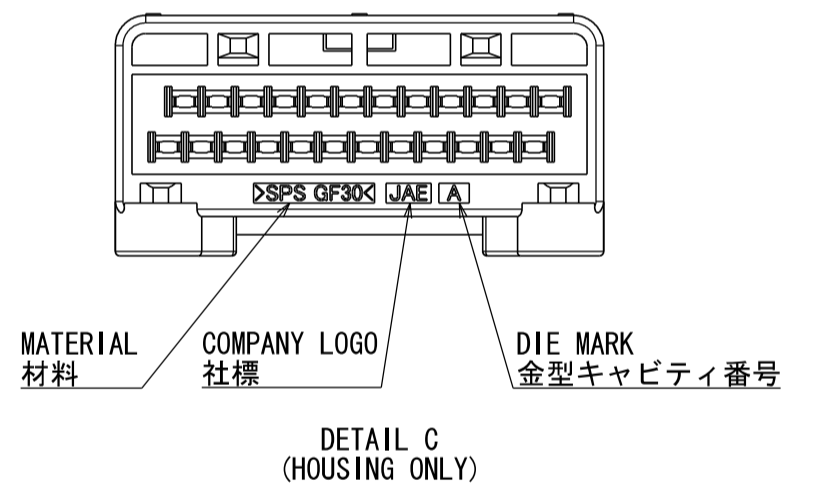

NOTE1. FEMALE-COUNTERPART CONNECTOR : MX34024SF1 (SJ100271)
2. APPLICABLE SCREW : JIS B 1122 CROSS RECESSED HEAD TAPPING SCREW M3×6, CLASS 2 (TYPE B)

注 1. かん合相手メスコネクタ : MX34024SF1 (SJ100271)
2. 推奨取付ネジ JIS B 1122 十字穴付なベタッピンネジ 2種 M3×6