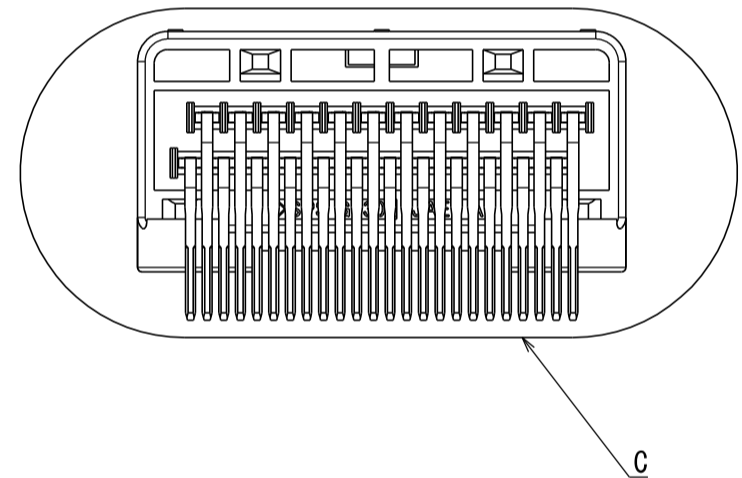

NOTE1. FEMALE-COUNTERPART CONNECTOR : MX34024SF1 (SJ100271)
2. APPLICABLE SCREW : JIS B 1122 CROSS RECESSED HEAD TAPPING SCREW M3×6, CLASS 2 (TYPE B)

注 1. かん合相手メスコネクタ : MX34024SF1 (SJ100271)
2. 推奨取付ネジ JIS B 1122 十字穴付なベタッピンネジ 2種 M3×6

| 3 | TERMINAL-L2 | 12 | BRASS | PLATING: Sn | MATERIAL-PLATING |
|---|----------------|------------------------------------|-------------|--------------------------------|-----------------------|
| 2 | TERMINAL-L1 | 12 | BRASS | PLATING: Sn | MATERIAL-PLATING |
| 1 | HOUSING | 1 | SPS-GF30 | | COLOR: GRAY |
| 符号 NO. | 名称 DESCRIPTION | 個数 QTY. | 材料 MATERIAL | 仕上 FINISH | 備考 REMARKS |
| 仕様書 (SPECIFICATION) JACS-1754 JAHL-1754 | | 第1版 (ORIGINAL DATE) 18/NOV/2003 | | 尺度 (SCALE) 2:1 | シリーズ (SERIES) MX34 |
| 製図 DR. J. ICHIYAMA | | 担当 CHK. N. TOUDOU | | 名称 (TITLE) MX34024NF1 | |
| 一般公差 (GENERAL TOLERANCE) | | 査閲 APPD. — | | 承認 APPD. T. TOTANI | |
| 寸法 (DIMENSION) | | 角度 (ANGLES) | | 質量 (MASS) 6.5g | |
| . ± 0.8 | | ×° ± | | 図面番号 (DRAWING NO.) SJ100269 | |
| . × ± 0.4 | | ×°' ± | | 版数 (REV.) 3 | |
| . × × ± 0.1 | | | | | |
| . × × × ± | | | | | |