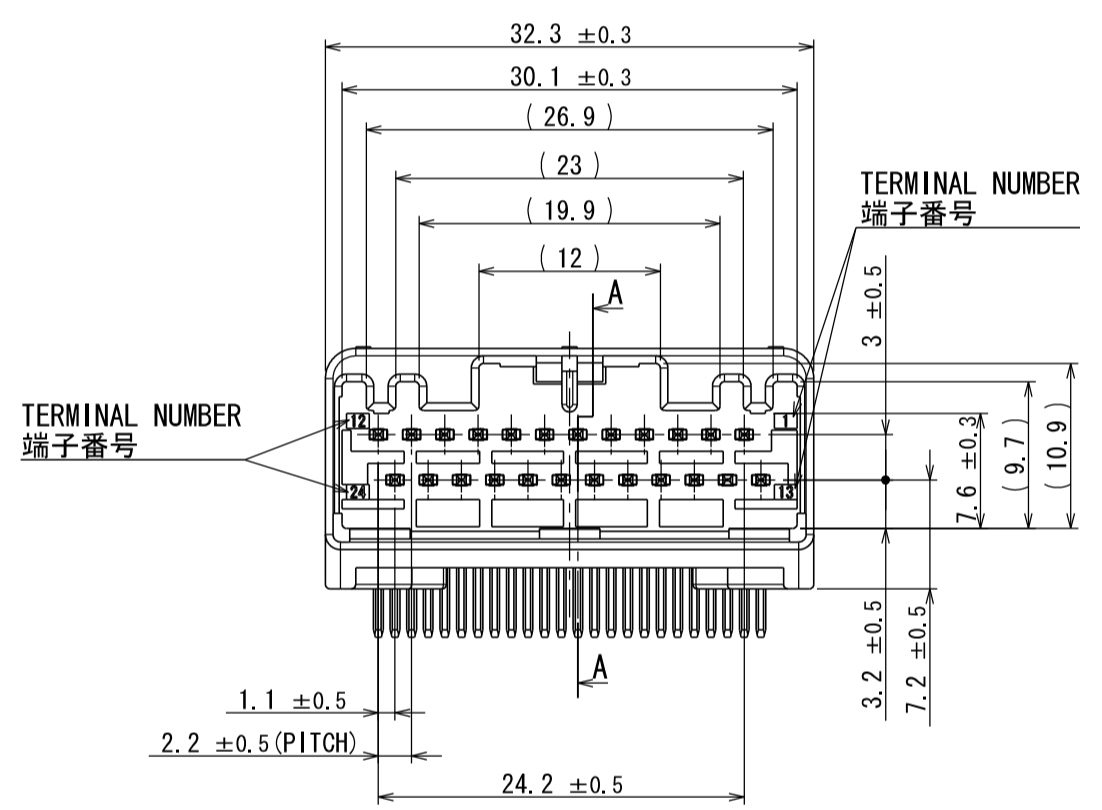

NOTE1. FEMALE-COUNTERPART CONNECTOR : MX34024SF1 (SJ100271)
2. APPLICABLE SCREW : JIS B 1122 CROSS RECESSED HEAD TAPPING SCREW M3×6, CLASS 2 (TYPE B)

注 1. かん合相手メスコネクタ : MX34024SF1 (SJ100271)
2. 推奨取付ネジ JIS B 1122 十字穴付なベタッピンネジ 2種 M3×6

| 3 | TERMINAL-L2 | 12 | BRASS | PLATING: Sn | MATERIAL-PLATING |
|---|----------------|------------------------------------|-------------|--------------------------------|-----------------------|
| 2 | TERMINAL-L1 | 12 | BRASS | PLATING: Sn | MATERIAL-PLATING |
| 1 | HOUSING | 1 | SPS-GF30 | | COLOR: GRAY |
| 符号 NO. | 名称 DESCRIPTION | 個数 QTY. | 材料 MATERIAL | 仕上 FINISH | 備考 REMARKS |
| 仕様書 (SPECIFICATION) JACS-1754 JAHL-1754 | | 第1版 (ORIGINAL DATE) 18/NOV/2003 | | 尺度 (SCALE) 2:1 | シリーズ (SERIES) MX34 |
| 製図 DR. J. ICHIYAMA | | 担当 CHK. N. TOUDOU | | 名称 (TITLE) MX34024NF1 | |
| 一般公差 (GENERAL TOLERANCE) | | 査閲 APPD. — | | 承認 APPD. T. TOTANI | |
| 寸法 (DIMENSION) | | 角度 (ANGLES) | | 質量 (MASS) 6.5g | |
| . ± 0.8 | | ×° ± | | 図面番号 (DRAWING NO.) SJ100269 | |
| . × ± 0.4 | | ×°' ± | | 版数 (REV.) 3 | |
| . × × ± 0.1 | | | | | |
| . × × × ± | | | | | |