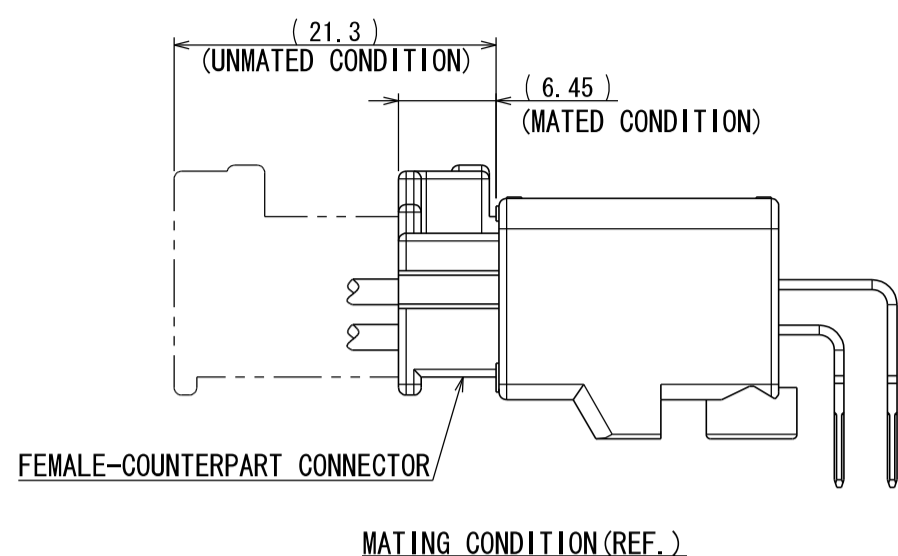

NOTE1. FEMALE-COUNTERPART CONNECTOR : MX34024SF1 (SJ100271)
2. APPLICABLE SCREW : JIS B 1122 CROSS RECESSED HEAD TAPPING SCREW M3×6, CLASS 2 (TYPE B)

注 1. かん合相手メスコネクタ : MX34024SF1 (SJ100271)
2. 推奨取付ネジ JIS B 1122 十字穴付なベタッピンネジ 2種 M3×6

| 3 | TERMINAL-L2 | 12 | BRASS | PLATING: Sn | MATERIAL-PLATING |
|---|----------------|------------------------------------|-------------|--------------------------------|-----------------------|
| 2 | TERMINAL-L1 | 12 | BRASS | PLATING: Sn | MATERIAL-PLATING |
| 1 | HOUSING | 1 | SPS-GF30 | | COLOR: GRAY |
| 符号 NO. | 名称 DESCRIPTION | 個数 QTY. | 材料 MATERIAL | 仕上 FINISH | 備考 REMARKS |
| 仕様書 (SPECIFICATION) JACS-1754 JAHL-1754 | | 第1版 (ORIGINAL DATE) 18/NOV/2003 | | 尺度 (SCALE) 2:1 | シリーズ (SERIES) MX34 |
| 製図 DR. J. ICHIYAMA | | 担当 CHK. N. TOUDOU | | 名称 (TITLE) MX34024NF1 | |
| 一般公差 (GENERAL TOLERANCE) | | 査閲 APPD. — | | 承認 APPD. T. TOTANI | |
| 寸法 (DIMENSION) | | 角度 (ANGLES) | | 質量 (MASS) 6.5g | |
| . ± 0.8 | | ×° ± | | 図面番号 (DRAWING NO.) SJ100269 | |
| . × ± 0.4 | | ×°' ± | | 版数 (REV.) 3 | |
| . × × ± 0.1 | | | | | |
| . × × × ± | | | | | |