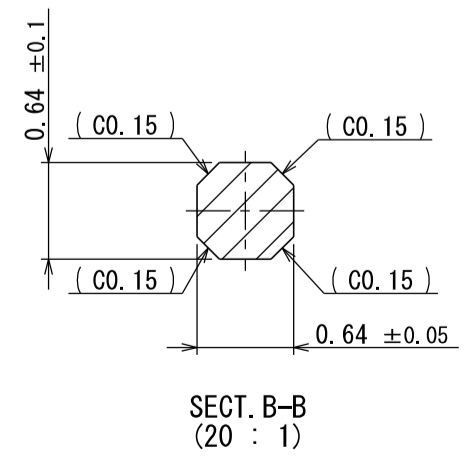

NOTE1. FEMALE-COUNTERPART CONNECTOR : MX34024SF1 (SJ100271)
2. APPLICABLE SCREW : JIS B 1122 CROSS RECESSED HEAD TAPPING SCREW M3×6, CLASS 2 (TYPE B)

注 1. かん合相手メスコネクタ : MX34024SF1 (SJ100271)
2. 推奨取付ネジ JIS B 1122 十字穴付なベタッピンネジ 2種 M3×6

| 3 | TERMINAL-L2 | 12 | BRASS | PLATING: Sn | MATERIAL-PLATING |
|---|----------------|------------------------------------|-------------|--------------------------------|-----------------------|
| 2 | TERMINAL-L1 | 12 | BRASS | PLATING: Sn | MATERIAL-PLATING |
| 1 | HOUSING | 1 | SPS-GF30 | | COLOR: GRAY |
| 符号 NO. | 名称 DESCRIPTION | 個数 QTY. | 材料 MATERIAL | 仕上 FINISH | 備考 REMARKS |
| 仕様書 (SPECIFICATION) JACS-1754 JAHL-1754 | | 第1版 (ORIGINAL DATE) 18/NOV/2003 | | 尺度 (SCALE) 2:1 | シリーズ (SERIES) MX34 |
| 製図 DR. J. ICHIYAMA | | 担当 CHK. N. TOUDOU | | 名称 (TITLE) MX34024NF1 | |
| 一般公差 (GENERAL TOLERANCE) | | 査閲 APPD. — | | 承認 APPD. T. TOTANI | |
| 寸法 (DIMENSION) | | 角度 (ANGLES) | | 質量 (MASS) 6.5g | |
| . ± 0.8 | | ×° ± | | 図面番号 (DRAWING NO.) SJ100269 | |
| . × ± 0.4 | | ×°' ± | | 版数 (REV.) 3 | |
| . × × ± 0.1 | | | | | |
| . × × × ± | | | | | |