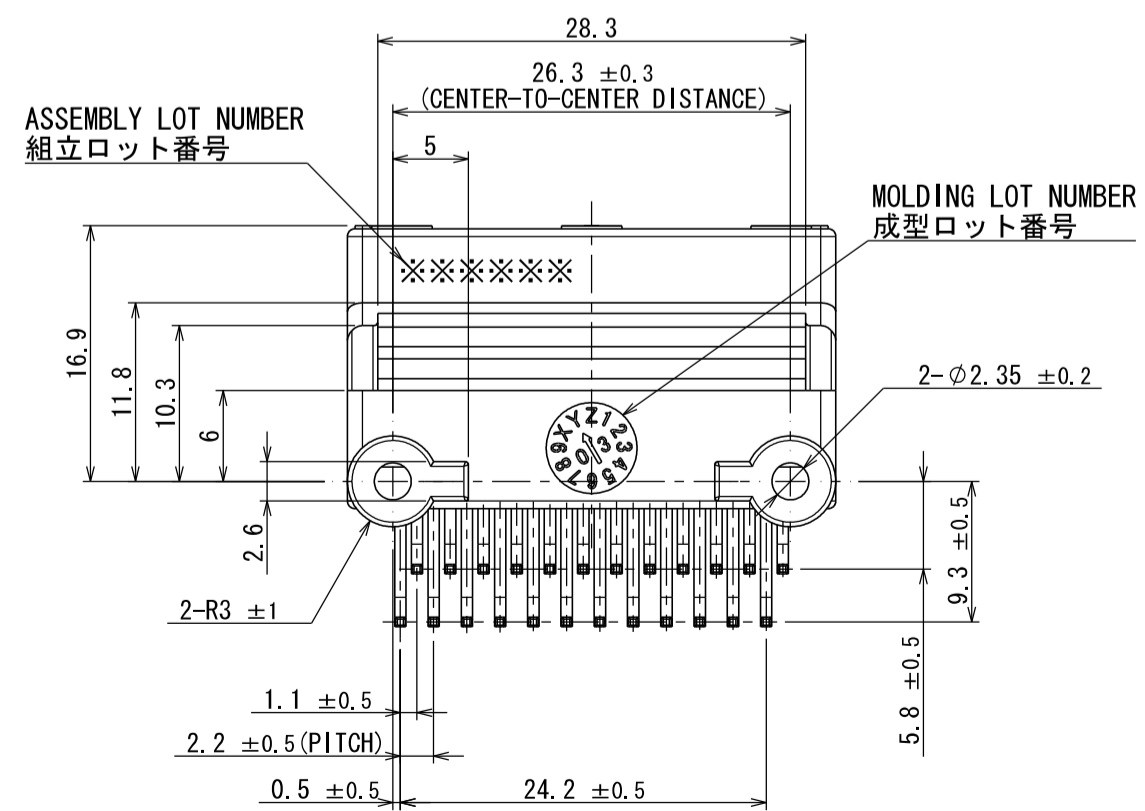

NOTE1. FEMALE-COUNTERPART CONNECTOR : MX34024SF1 (SJ100271)
2. APPLICABLE SCREW : JIS B 1122 CROSS RECESSED HEAD TAPPING SCREW M3×6, CLASS 2 (TYPE B)

注 1. かん合相手メスコネクタ : MX34024SF1 (SJ100271)
2. 推奨取付ネジ JIS B 1122 十字穴付なベタッピンネジ 2種 M3×6

| 3 | TERMINAL-L2 | 12 | BRASS | PLATING: Sn | MATERIAL-PLATING |
|---|----------------|------------------------------------|-------------|--------------------------------|-----------------------|
| 2 | TERMINAL-L1 | 12 | BRASS | PLATING: Sn | MATERIAL-PLATING |
| 1 | HOUSING | 1 | SPS-GF30 | | COLOR: GRAY |
| 符号 NO. | 名称 DESCRIPTION | 個数 QTY. | 材料 MATERIAL | 仕上 FINISH | 備考 REMARKS |
| 仕様書 (SPECIFICATION) JACS-1754 JAHL-1754 | | 第1版 (ORIGINAL DATE) 18/NOV/2003 | | 尺度 (SCALE) 2:1 | シリーズ (SERIES) MX34 |
| 製図 DR. J. ICHIYAMA | | 担当 CHK. N. TOUDOU | | 名称 (TITLE) MX34024NF1 | |
| 一般公差 (GENERAL TOLERANCE) | | 査閲 APPD. — | | 承認 APPD. T. TOTANI | |
| 寸法 (DIMENSION) | | 角度 (ANGLES) | | 質量 (MASS) 6.5g | |
| . ± 0.8 | | ×° ± | | 図面番号 (DRAWING NO.) SJ100269 | |
| . × ± 0.4 | | ×°' ± | | 版数 (REV.) 3 | |
| . × × ± 0.1 | | | | | |
| . × × × ± | | | | | |