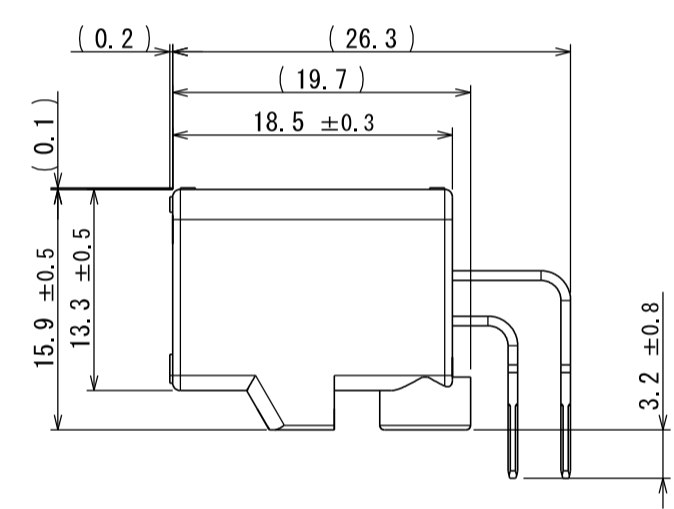

NOTE1. FEMALE-COUNTERPART CONNECTOR : MX34024SF1 (SJ100271)
2. APPLICABLE SCREW : JIS B 1122 CROSS RECESSED HEAD TAPPING SCREW M3×6, CLASS 2 (TYPE B)

注 1. かん合相手メスコネクタ : MX34024SF1 (SJ100271)
2. 推奨取付ネジ JIS B 1122 十字穴付なベタッピンネジ 2種 M3×6

| 3 | TERMINAL-L2 | 12 | BRASS | PLATING: Sn | MATERIAL-PLATING |
|---|----------------|------------------------------------|-------------|--------------------------------|-----------------------|
| 2 | TERMINAL-L1 | 12 | BRASS | PLATING: Sn | MATERIAL-PLATING |
| 1 | HOUSING | 1 | SPS-GF30 | | COLOR: GRAY |
| 符号 NO. | 名称 DESCRIPTION | 個数 QTY. | 材料 MATERIAL | 仕上 FINISH | 備考 REMARKS |
| 仕様書 (SPECIFICATION) JACS-1754 JAHL-1754 | | 第1版 (ORIGINAL DATE) 18/NOV/2003 | | 尺度 (SCALE) 2:1 | シリーズ (SERIES) MX34 |
| 製図 DR. J. ICHIYAMA | | 担当 CHK. N. TOUDOU | | 名称 (TITLE) MX34024NF1 | |
| 一般公差 (GENERAL TOLERANCE) | | 査閲 APPD. — | | 承認 APPD. T. TOTANI | |
| 寸法 (DIMENSION) | | 角度 (ANGLES) | | 質量 (MASS) 6.5g | |
| . ± 0.8 | | ×° ± | | 図面番号 (DRAWING NO.) SJ100269 | |
| . × ± 0.4 | | ×°' ± | | 版数 (REV.) 3 | |
| . × × ± 0.1 | | | | | |
| . × × × ± | | | | | |