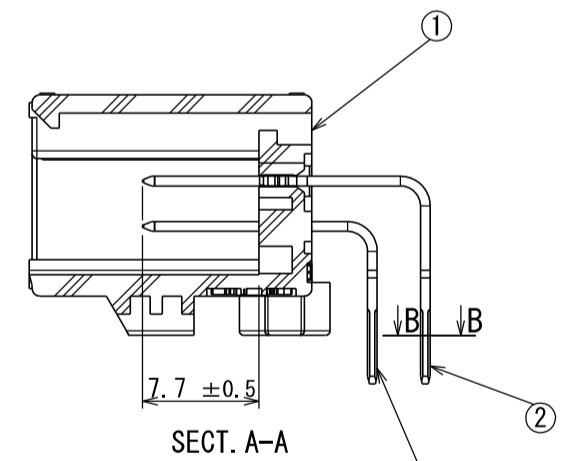

NOTE1. FEMALE-COUNTERPART CONNECTOR : MX34024SF1 (SJ100271)
2. APPLICABLE SCREW : JIS B 1122 CROSS RECESSED HEAD TAPPING SCREW M3×6, CLASS 2 (TYPE B)

注 1. かん合相手メスコネクタ : MX34024SF1 (SJ100271)
2. 推奨取付ネジ JIS B 1122 十字穴付なベタッピンネジ 2種 M3×6

| 3 | TERMINAL-L2 | 12 | BRASS | PLATING: Sn | MATERIAL-PLATING |
|---|----------------|------------------------------------|-------------|--------------------------------|-----------------------|
| 2 | TERMINAL-L1 | 12 | BRASS | PLATING: Sn | MATERIAL-PLATING |
| 1 | HOUSING | 1 | SPS-GF30 | | COLOR: GRAY |
| 符号 NO. | 名称 DESCRIPTION | 個数 QTY. | 材料 MATERIAL | 仕上 FINISH | 備考 REMARKS |
| 仕様書 (SPECIFICATION) JACS-1754 JAHL-1754 | | 第1版 (ORIGINAL DATE) 18/NOV/2003 | | 尺度 (SCALE) 2:1 | シリーズ (SERIES) MX34 |
| 製図 DR. J. ICHIYAMA | | 担当 CHK. N. TOUDOU | | 名称 (TITLE) MX34024NF1 | |
| 一般公差 (GENERAL TOLERANCE) | | 査閲 APPD. — | | 承認 APPD. T. TOTANI | |
| 寸法 (DIMENSION) | | 角度 (ANGLES) | | 質量 (MASS) 6.5g | |
| . ± 0.8 | | ×° ± | | 図面番号 (DRAWING NO.) SJ100269 | |
| . × ± 0.4 | | ×°' ± | | 版数 (REV.) 3 | |
| . × × ± 0.1 | | | | | |
| . × × × ± | | | | | |