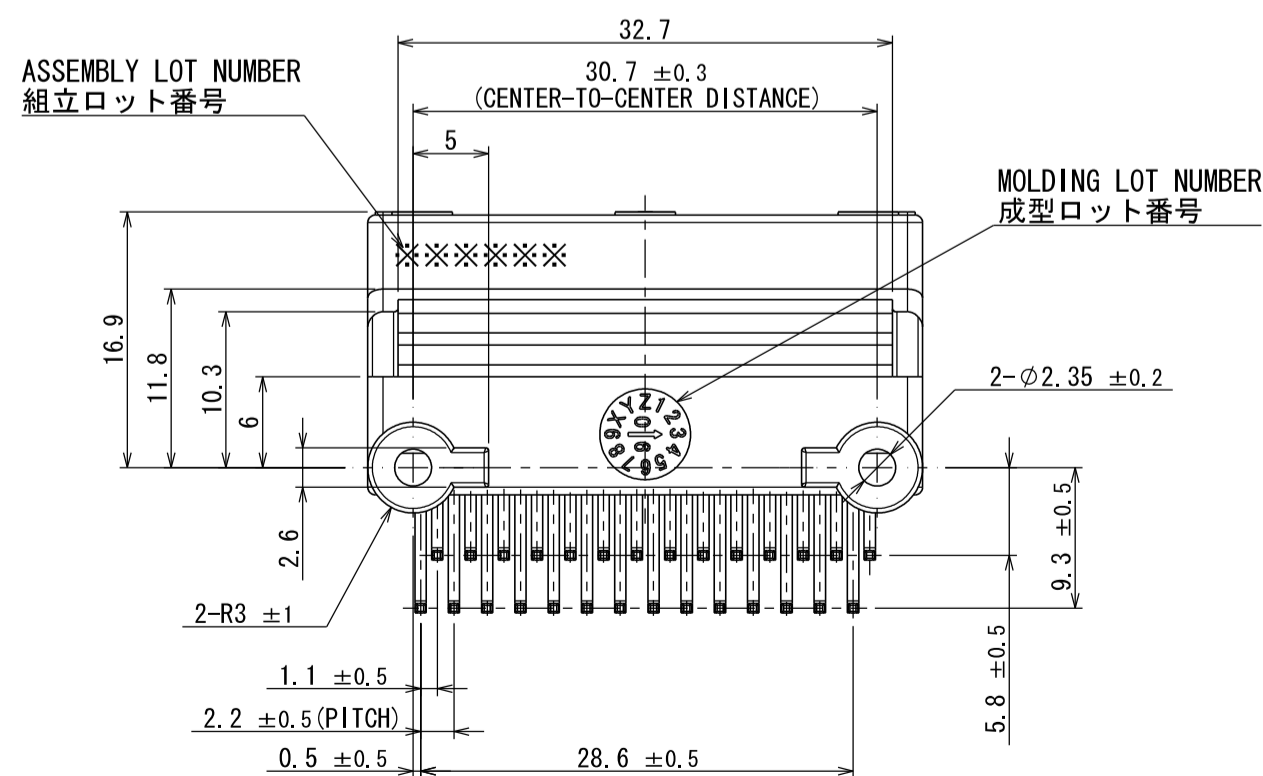

版数 REV.	年月日 DATE	図 NO.	変更内容 DESCRIPTION	製図 DR.	担当 CHK.	査閲 APPD.	承認 APPD.
2	29/JUN/2012	002873	REDRAWN	T. ENOMOTO	Y. WATANABE	—	A. ONO

WISDOM承認 2012/06/29

- NOTE1. FEMALE-COUNTERPART CONNECTOR : MX34028SF1 (SJ038623)
 2. APPLICABLE SCREW : JIS B 1122 CROSS RECESSED HEAD TAPPING SCREW M3×6, CLASS 2 (TYPE B)
 3. THE DIFFERENCE BETWEEN THIS ITEM AND MX34028NF1 (SJ038622) IS THE LOCK FORM AND IDENTIFICATION MARK.

- 注 1. かん合相手メスコネクタ : MX34028SF1 (SJ038623)
 2. 推奨取付ネジ JIS B 1122 十字穴付なベタッピンネジ 2種 M3×6
 3. 本品は、MX34028NF1 (SJ038622) とロック部形状及び識別マークのある点異なる。

符号 NO.	名称 DESCRIPTION	個数 QTY.	材料 MATERIAL	仕上 FINISH	備考 REMARKS
3	TERMINAL-L2	14	BRASS	PLATING: Sn	MATERIAL-PLATING
2	TERMINAL-L1	14	BRASS	PLATING: Sn	MATERIAL-PLATING
1	HOUSING	1	SPS-GF30		COLOR: GRAY

仕様書 (SPECIFICATION)	第1版 (ORIGINAL DATE)	尺度 (SCALE)	シリーズ (SERIES)
JACS-1754 JAHL-1754	28/MAR/2006	2:1	MX34
一般公差 (GENERAL TOLERANCE)	担当 CHK. M. ITOU Y. SATOU	名称 (TITLE)	MX34028NF2
寸法 (DIMENSION)	査閲 APPD. —	承認 APPD. T. ISHIWA	
. ± 0.8	×° ±		
. × ± 0.4	×°' ±		
. × × ± 0.1			
. × × × ±			
質量 (MASS)		7.3g	