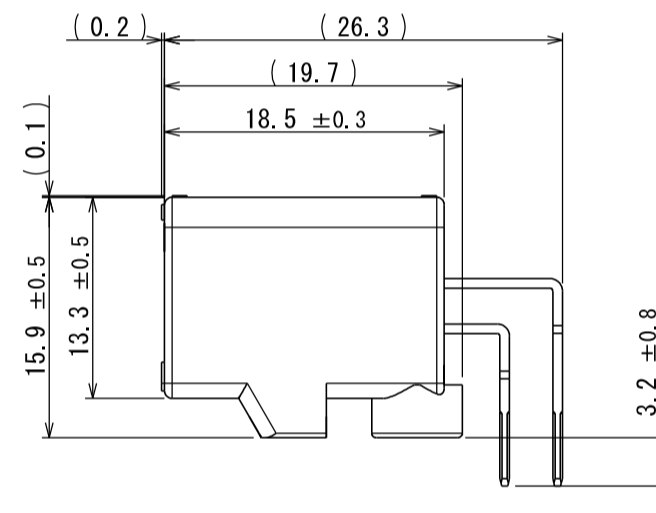

版数 REV.	年月日 DATE	図 NO.	変更内容 DESCRIPTION	製図 DR.	担当 CHK.	査閲 APPD.	承認 APPD.
2	29/JUN/2012	002873	REDRAWN	T. ENOMOTO	Y. WATANABE	—	A. ONO

WISDOM承認 2012/06/29

- NOTE1. FEMALE-COUNTERPART CONNECTOR : MX34028SF1 (SJ038623)
 2. APPLICABLE SCREW : JIS B 1122 CROSS RECESSED HEAD TAPPING SCREW M3×6, CLASS 2 (TYPE B)
 3. THE DIFFERENCE BETWEEN THIS ITEM AND MX34028NF1 (SJ038622) IS THE LOCK FORM AND IDENTIFICATION MARK.

- 注 1. かん合相手メスコネクタ : MX34028SF1 (SJ038623)
 2. 推奨取付ネジ JIS B 1122 十字穴付なベタッピンネジ 2種 M3×6
 3. 本品は、MX34028NF1 (SJ038622) とロック部形状及び識別マークのある点異なる。

符号 NO.	名称 DESCRIPTION	個数 QTY.	材料 MATERIAL	仕上 FINISH	備考 REMARKS
3	TERMINAL-L2	14	BRASS	PLATING: Sn	MATERIAL-PLATING
2	TERMINAL-L1	14	BRASS	PLATING: Sn	MATERIAL-PLATING
1	HOUSING	1	SPS-GF30		COLOR: GRAY

仕様書 (SPECIFICATION)	第1版 (ORIGINAL DATE)	尺度 (SCALE)	シリーズ (SERIES)
JACS-1754 JAHL-1754	28/MAR/2006	2:1	MX34
一般公差 (GENERAL TOLERANCE)	担当 CHK. M. ITOU Y. SATOU	名称 (TITLE)	MX34028NF2
寸法 (DIMENSION)	査閲 APPD. —	承認 APPD. T. ISHIWA	
. ± 0.8	×° ±		
. × ± 0.4	×°' ±		
. × × ± 0.1			
. × × × ±			
質量 (MASS)		7.3g	