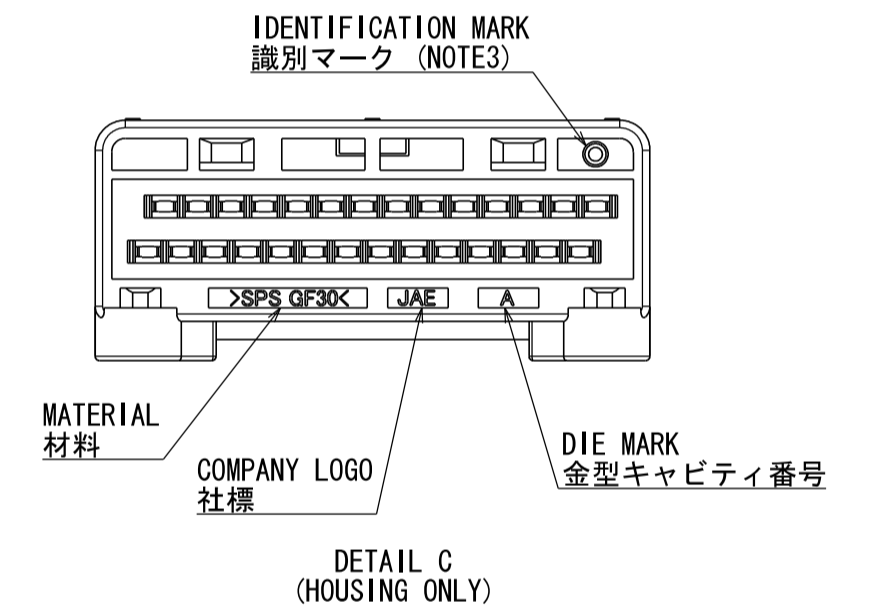

版数 REV.	年月日 DATE	図 NO.	変更内容 DESCRIPTION	製図 DR.	担当 CHK.	査閲 APPD.	承認 APPD.
2	29/JUN/2012	002873	REDRAWN	T. ENOMOTO	Y. WATANABE	—	A. ONO

WISDOM承認 2012/06/29

- NOTE1. FEMALE-COUNTERPART CONNECTOR : MX34028SF1 (SJ038623)
 2. APPLICABLE SCREW : JIS B 1122 CROSS RECESSED HEAD TAPPING SCREW M3×6, CLASS 2 (TYPE B)
 3. THE DIFFERENCE BETWEEN THIS ITEM AND MX34028NF1 (SJ038622) IS THE LOCK FORM AND IDENTIFICATION MARK.

- 注 1. かん合相手メスコネクタ : MX34028SF1 (SJ038623)
 2. 推奨取付ネジ JIS B 1122 十字穴付なベタッピンネジ 2種 M3×6
 3. 本品は、MX34028NF1 (SJ038622) とロック部形状及び識別マークのある点異なる。

符号 NO.	名称 DESCRIPTION	個数 QTY.	材料 MATERIAL	仕上 FINISH	備考 REMARKS
3	TERMINAL-L2	14	BRASS	PLATING: Sn	MATERIAL-PLATING
2	TERMINAL-L1	14	BRASS	PLATING: Sn	MATERIAL-PLATING
1	HOUSING	1	SPS-GF30		COLOR: GRAY