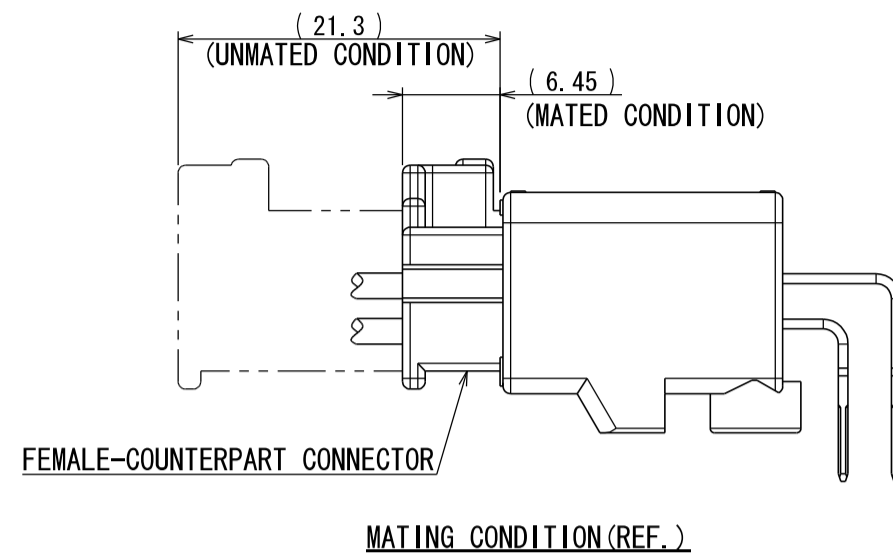

版数 REV.	年月日 DATE	図 NO.	変更内容 DESCRIPTION	製図 DR.	担当 CHK.	査閲 APPD.	承認 APPD.
2	29/JUN/2012	002873	REDRAWN	T. ENOMOTO	Y. WATANABE	—	A. ONO

WISDOM承認 2012/06/29

- NOTE1. FEMALE-COUNTERPART CONNECTOR : MX34028SF1 (SJ038623)
 2. APPLICABLE SCREW : JIS B 1122 CROSS RECESSED HEAD TAPPING SCREW M3×6, CLASS 2 (TYPE B)
 3. THE DIFFERENCE BETWEEN THIS ITEM AND MX34028NF1 (SJ038622) IS THE LOCK FORM AND IDENTIFICATION MARK.

- 注 1. かん合相手メスコネクタ : MX34028SF1 (SJ038623)
 2. 推奨取付ネジ JIS B 1122 十字穴付なベタッピンネジ 2種 M3×6
 3. 本品は、MX34028NF1 (SJ038622) とロック部形状及び識別マークのある点異なる。

符号 NO.	名称 DESCRIPTION	個数 QTY.	材料 MATERIAL	仕上 FINISH	備考 REMARKS
3	TERMINAL-L2	14	BRASS	PLATING: Sn	MATERIAL-PLATING
2	TERMINAL-L1	14	BRASS	PLATING: Sn	MATERIAL-PLATING
1	HOUSING	1	SPS-GF30		COLOR: GRAY

仕様書 (SPECIFICATION)	第1版 (ORIGINAL DATE)	尺度 (SCALE)	シリーズ (SERIES)
JACS-1754 JAHL-1754	28/MAR/2006	2:1	MX34
一般公差 (GENERAL TOLERANCE)	担当 CHK. M. ITOU Y. SATOU	名称 (TITLE)	MX34028NF2
寸法 (DIMENSION)	査閲 APPD. —	承認 APPD. T. ISHIWA	
. ± 0.8	×° ±		
. × ± 0.4	×°' ±		
. × × ± 0.1			
. × × × ±			
質量 (MASS)		7.3g	