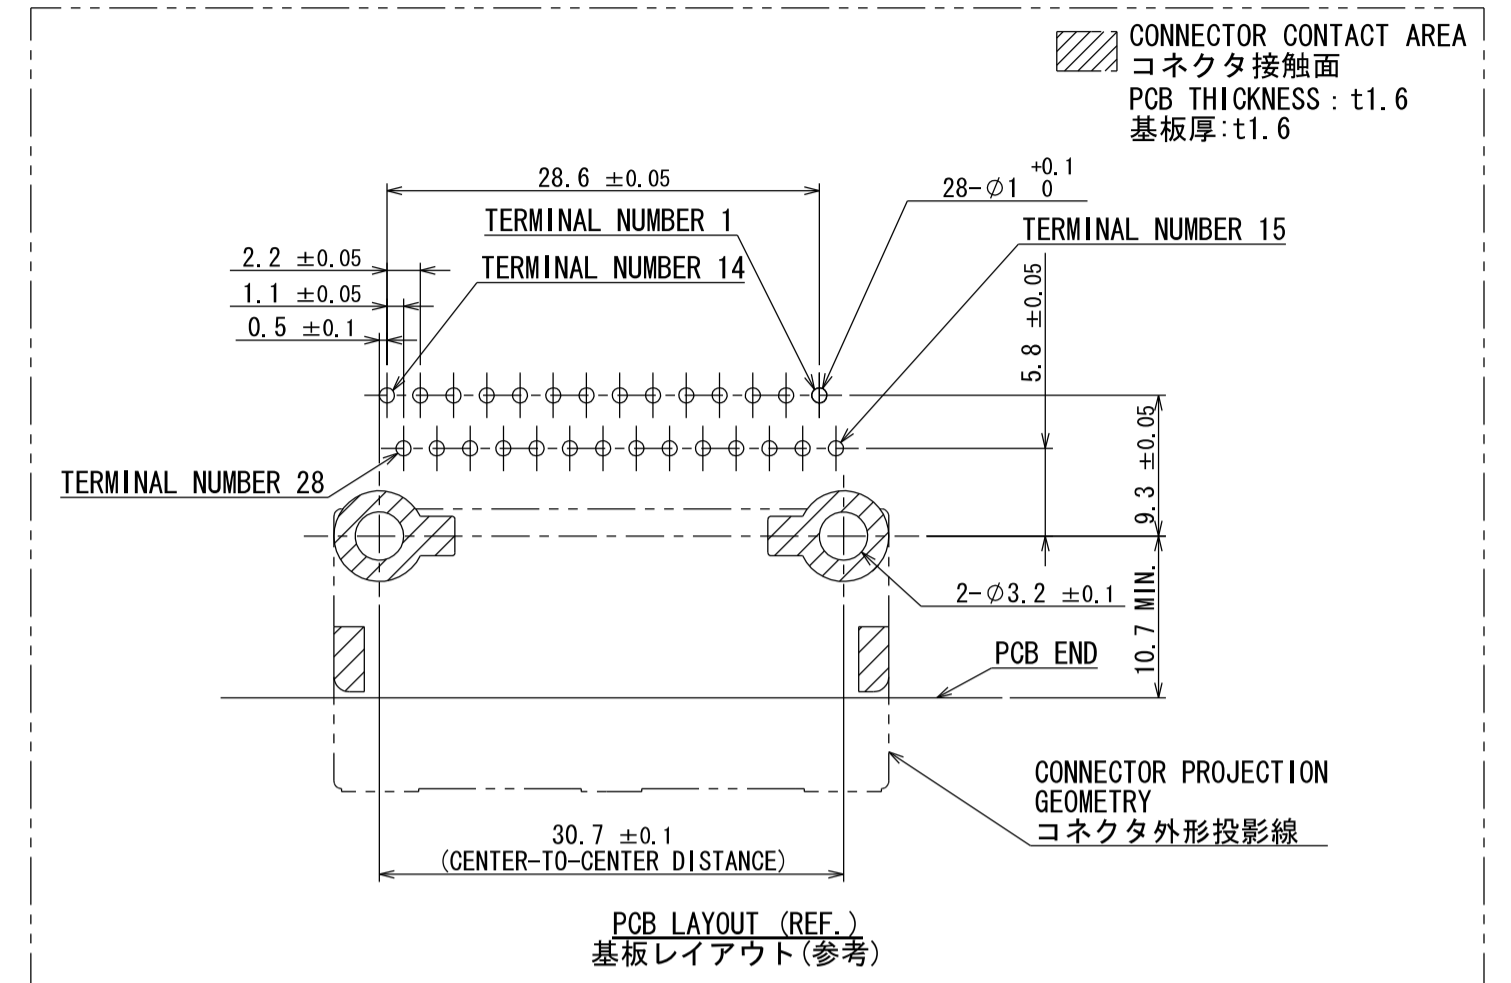

版数 REV.	年月日 DATE	図 NO.	変更内容 DESCRIPTION	製図 DR.	担当 CHK.	査閲 APPD.	承認 APPD.
2	29/JUN/2012	002873	REDRAWN	T. ENOMOTO	Y. WATANABE	—	A. ONO

WISDOM承認 2012/06/29

- NOTE1. FEMALE-COUNTERPART CONNECTOR : MX34028SF1 (SJ038623)
 2. APPLICABLE SCREW : JIS B 1122 CROSS RECESSED HEAD TAPPING SCREW M3×6, CLASS 2 (TYPE B)
 3. THE DIFFERENCE BETWEEN THIS ITEM AND MX34028NF1 (SJ038622) IS THE LOCK FORM AND IDENTIFICATION MARK.

- 注 1. かん合相手メスコネクタ : MX34028SF1 (SJ038623)
 2. 推奨取付ネジ JIS B 1122 十字穴付なベタッピンネジ 2種 M3×6
 3. 本品は、MX34028NF1 (SJ038622) とロック部形状及び識別マークのある点異なる。

符号 NO.	名称 DESCRIPTION	個数 QTY.	材料 MATERIAL	仕上 FINISH	備考 REMARKS
3	TERMINAL-L2	14	BRASS	PLATING: Sn	MATERIAL-PLATING
2	TERMINAL-L1	14	BRASS	PLATING: Sn	MATERIAL-PLATING
1	HOUSING	1	SPS-GF30		COLOR: GRAY

仕様書 (SPECIFICATION)	第1版 (ORIGINAL DATE)	尺度 (SCALE)	シリーズ (SERIES)
JACS-1754 JAHL-1754	28/MAR/2006	2:1	MX34
一般公差 (GENERAL TOLERANCE)	担当 CHK. M. ITOU Y. SATOU	名称 (TITLE)	MX34028NF2
寸法 (DIMENSION)	査閲 APPD. —	承認 APPD. T. ISHIWA	
. ± 0.8	×° ±		
. × ± 0.4	×°' ±		
. × × ± 0.1			
. × × × ±			
質量 (MASS)		7.3g	