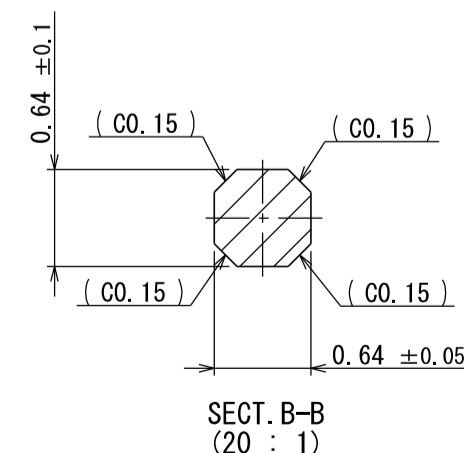

版数 REV.	年月日 DATE	図 NO.	変更内容 DESCRIPTION	製図 DR.	担当 CHK.	査閲 APPD.	承認 APPD.
2	29/JUN/2012	002873	REDRAWN	T. ENOMOTO	Y. WATANABE	—	A. ONO

WISDOM承認 2012/06/29

- NOTE1. FEMALE-COUNTERPART CONNECTOR : MX34028SF1 (SJ038623)
 2. APPLICABLE SCREW : JIS B 1122 CROSS RECESSED HEAD TAPPING SCREW M3×6, CLASS 2 (TYPE B)
 3. THE DIFFERENCE BETWEEN THIS ITEM AND MX34028NF1 (SJ038622) IS THE LOCK FORM AND IDENTIFICATION MARK.

- 注 1. かん合相手メスコネクタ : MX34028SF1 (SJ038623)
 2. 推奨取付ネジ JIS B 1122 十字穴付なベタッピンネジ 2種 M3×6
 3. 本品は、MX34028NF1 (SJ038622) とロック部形状及び識別マークのある点異なる。

符号 NO.	名称 DESCRIPTION	個数 QTY.	材料 MATERIAL	仕上 FINISH	備考 REMARKS
3	TERMINAL-L2	14	BRASS	PLATING: Sn	MATERIAL-PLATING
2	TERMINAL-L1	14	BRASS	PLATING: Sn	MATERIAL-PLATING
1	HOUSING	1	SPS-GF30		COLOR: GRAY

仕様書 (SPECIFICATION)	第1版 (ORIGINAL DATE)	尺度 (SCALE)	シリーズ (SERIES)
JACS-1754 JAHL-1754	28/MAR/2006	2:1	MX34
一般公差 (GENERAL TOLERANCE)	担当 CHK. M. ITOU Y. SATOU	名称 (TITLE)	MX34028NF2
寸法 (DIMENSION)	査閲 APPD. —	承認 APPD. T. ISHIWA	
. ± 0.8	×° ±		
. × ± 0.4	×°' ±		
. × × ± 0.1			
. × × × ±			
質量 (MASS)		7.3g	