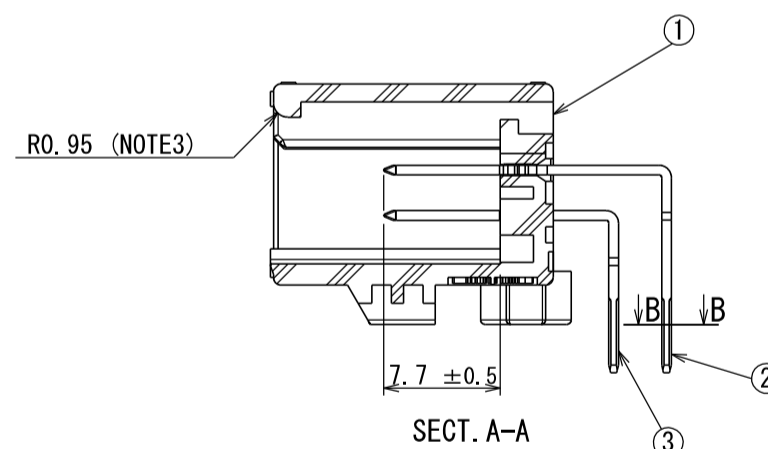

版数 REV.	年月日 DATE	図 NO.	変更内容 DESCRIPTION	製図 DR.	担当 CHK.	査閲 APPD.	承認 APPD.
2	29/JUN/2012	002873	REDRAWN	T. ENOMOTO	Y. WATANABE	—	A. ONO

WISDOM承認 2012/06/29

- NOTE1. FEMALE-COUNTERPART CONNECTOR : MX34028SF1 (SJ038623)
 2. APPLICABLE SCREW : JIS B 1122 CROSS RECESSED HEAD TAPPING SCREW M3×6, CLASS 2 (TYPE B)
 3. THE DIFFERENCE BETWEEN THIS ITEM AND MX34028NF1 (SJ038622) IS THE LOCK FORM AND IDENTIFICATION MARK.

- 注 1. かん合相手メスコネクタ : MX34028SF1 (SJ038623)
 2. 推奨取付ネジ JIS B 1122 十字穴付なベタッピンネジ 2種 M3×6
 3. 本品は、MX34028NF1 (SJ038622) とロック部形状及び識別マークのある点異なる。

符号 NO.	名称 DESCRIPTION	個数 QTY.	材料 MATERIAL	仕上 FINISH	備考 REMARKS
3	TERMINAL-L2	14	BRASS	PLATING: Sn	MATERIAL-PLATING
2	TERMINAL-L1	14	BRASS	PLATING: Sn	MATERIAL-PLATING
1	HOUSING	1	SPS-GF30		COLOR: GRAY

仕様書 (SPECIFICATION)	第1版 (ORIGINAL DATE)	尺度 (SCALE)	シリーズ (SERIES)
JACS-1754 JAHL-1754	28/MAR/2006	2:1	MX34
一般公差 (GENERAL TOLERANCE)	担当 CHK. M. ITOU Y. SATOU	名称 (TITLE)	MX34028NF2
寸法 (DIMENSION)	査閲 APPD. —	承認 APPD. T. ISHIWA	
. ± 0.8	×° ±		
. × ± 0.4	×°' ±		
. × × ± 0.1			
. × × × ±			
質量 (MASS)		7.3g	