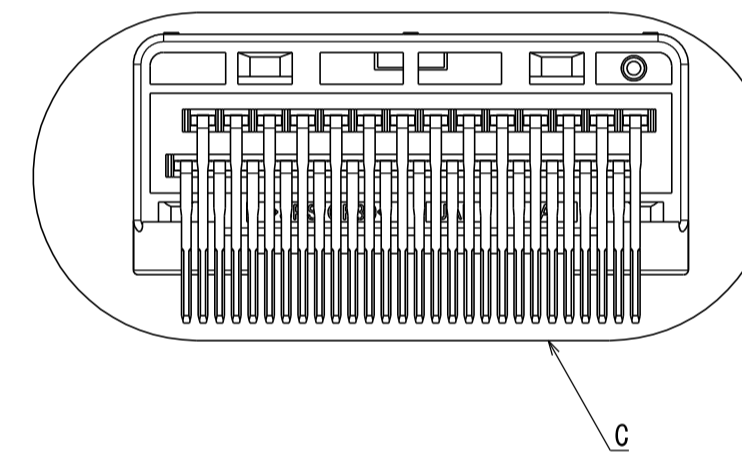

版数 REV.	年月日 DATE	図 NO.	変更内容 DESCRIPTION	製図 DR.	担当 CHK.	査閲 APPD.	承認 APPD.
2	29/JUN/2012	002873	REDRAWN	T. ENOMOTO	Y. WATANABE	—	A. ONO

WISDOM承認 2012/06/29

- NOTE1. FEMALE-COUNTERPART CONNECTOR : MX34028SF1 (SJ038623)
 2. APPLICABLE SCREW : JIS B 1122 CROSS RECESSED HEAD TAPPING SCREW M3×6, CLASS 2 (TYPE B)
 3. THE DIFFERENCE BETWEEN THIS ITEM AND MX34028NF1 (SJ038622) IS THE LOCK FORM AND IDENTIFICATION MARK.

- 注 1. かん合相手メスコネクタ : MX34028SF1 (SJ038623)
 2. 推奨取付ネジ JIS B 1122 十字穴付なベタッピンネジ 2種 M3×6
 3. 本品は、MX34028NF1 (SJ038622) とロック部形状及び識別マークのある点異なる。

符号 NO.	名称 DESCRIPTION	個数 QTY.	材料 MATERIAL	仕上 FINISH	備考 REMARKS
3	TERMINAL-L2	14	BRASS	PLATING: Sn	MATERIAL-PLATING
2	TERMINAL-L1	14	BRASS	PLATING: Sn	MATERIAL-PLATING
1	HOUSING	1	SPS-GF30		COLOR: GRAY

仕様書 (SPECIFICATION)	第1版 (ORIGINAL DATE)	尺度 (SCALE)	シリーズ (SERIES)
JACS-1754 JAHL-1754	28/MAR/2006	2:1	MX34
一般公差 (GENERAL TOLERANCE)	担当 CHK. M. ITOU Y. SATOU	名称 (TITLE)	MX34028NF2
寸法 (DIMENSION)	査閲 APPD. —	承認 APPD. T. ISHIWA	
. ± 0.8	×° ±		
. × ± 0.4	×°' ±		
. × × ± 0.1			
. × × × ±			
質量 (MASS)		7.3g	