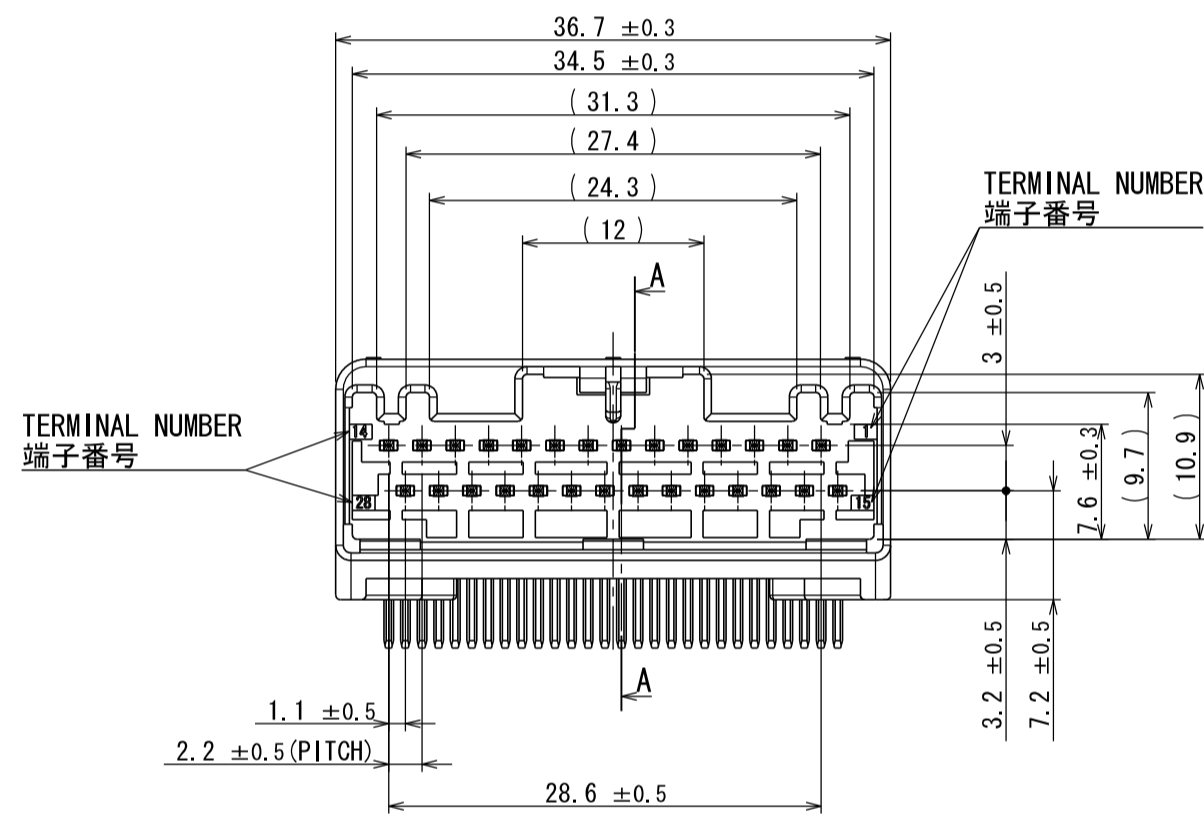

版数 REV.	年月日 DATE	図 NO.	変更内容 DESCRIPTION	製図 DR.	担当 CHK.	査閲 APPD.	承認 APPD.
2	29/JUN/2012	002873	REDRAWN	T. ENOMOTO	Y. WATANABE	—	A. ONO

WISDOM承認 2012/06/29

- NOTE1. FEMALE-COUNTERPART CONNECTOR : MX34028SF1 (SJ038623)
 2. APPLICABLE SCREW : JIS B 1122 CROSS RECESSED HEAD TAPPING SCREW M3×6, CLASS 2 (TYPE B)
 3. THE DIFFERENCE BETWEEN THIS ITEM AND MX34028NF1 (SJ038622) IS THE LOCK FORM AND IDENTIFICATION MARK.

- 注 1. かん合相手メスコネクタ : MX34028SF1 (SJ038623)
 2. 推奨取付ネジ JIS B 1122 十字穴付なベタッピンネジ 2種 M3×6
 3. 本品は、MX34028NF1 (SJ038622) とロック部形状及び識別マークのある点異なる。

符号 NO.	名称 DESCRIPTION	個数 QTY.	材料 MATERIAL	仕上 FINISH	備考 REMARKS
3	TERMINAL-L2	14	BRASS	PLATING: Sn	MATERIAL-PLATING
2	TERMINAL-L1	14	BRASS	PLATING: Sn	MATERIAL-PLATING
1	HOUSING	1	SPS-GF30		COLOR: GRAY

仕様書 (SPECIFICATION)	第1版 (ORIGINAL DATE)	尺度 (SCALE)	シリーズ (SERIES)
JACS-1754 JAHL-1754	28/MAR/2006	2:1	MX34
一般公差 (GENERAL TOLERANCE)	担当 CHK. M. ITOU Y. SATOU	名称 (TITLE)	MX34028NF2
寸法 (DIMENSION)	査閲 APPD. —	承認 APPD. T. ISHIWA	
. ± 0.8	×° ±		
. × ± 0.4	×°' ±		
. × × ± 0.1			
. × × × ±			
質量 (MASS)		7.3g	