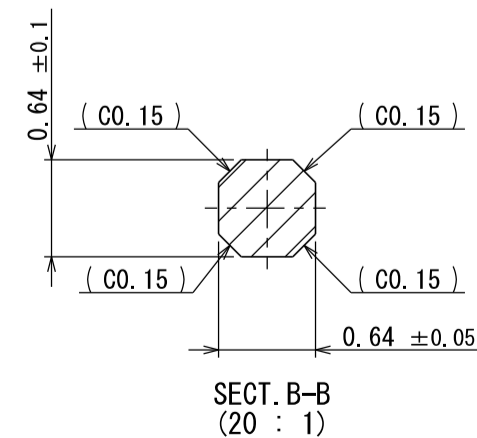

版数 REV.	年月日 DATE	図 NO.	変更内容 DESCRIPTION	製 DR.	担 CHK.	査 APPD.	承認 APPD.
2	29/JUN/2012	002873	REDRAWN	T. ENOMOTO	Y. WATANABE	—	A. ONO

- NOTE1. FEMALE-COUNTERPART CONNECTOR : MX34032SF1 (SJ038756)
 2. APPLICABLE SCREW : JIS B 1122 CROSS RECESSED HEAD TAPPING SCREW M3×6, CLASS 2 (TYPE B)
 3. THE DIFFERENCE BETWEEN THIS ITEM AND MX34032NF1 (SJ038755) IS THE LOCK FORM AND IDENTIFICATION MARK.

- 注 1. かん合相手メスコネクタ : MX34032SF1 (SJ038756)
 2. 推奨取付ネジ JIS B 1122 十字穴付なベタツピンネジ 2種 M3×6
 3. 本品は、MX34032NF1 (SJ038755) とロック部形状及び識別マークのある点異なる。

符号 NO.	名 DESCRIPTION	個 QTY.	材 MATERIAL	仕 FINISH	備 REMARKS
3	TERMINAL-L2	16	BRASS	PLATING: Sn	MATERIAL-PLATING
2	TERMINAL-L1	16	BRASS	PLATING: Sn	MATERIAL-PLATING
1	HOUSING	1	SPS-GF30		COLOR: GRAY

仕様書 (SPECIFICATION)	第1版 (ORIGINAL DATE)	尺度 (SCALE)	シリーズ (SERIES)
JACS-1754 JAH1-1754	28/MAR/2006	2:1	MX34
一般公差 (GENERAL TOLERANCE)	担当 M. ITOU Y. SATOU	名称 (TITLE)	MX34032NF2
寸法 (DIMENSION)	査閲 —	承認 T. ISHIWA	
角法 (ANGLES)	査問 —	承認 —	
. ± 0.8	APPD.		
. × ± 0.4	APPD.		
. × × ± 0.1			
. × × × ±			
質量 (MASS)		8.3g	