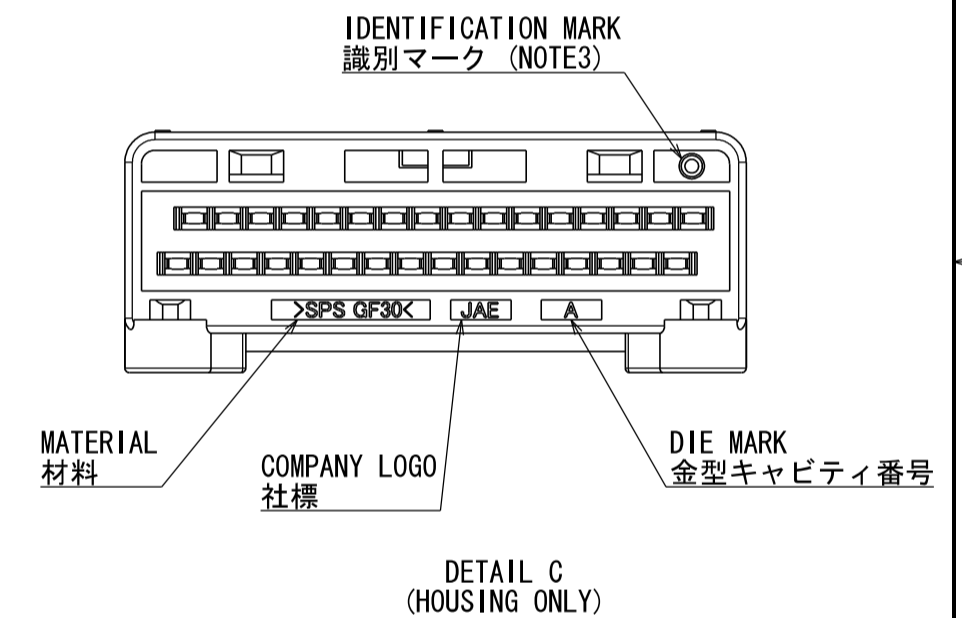

版数 REV.	年月日 DATE	図 NO.	変更内容 DESCRIPTION	製 DR.	担 CHK.	査 APPD.	承認 APPD.
2	29/JUN/2012	002873	REDRAWN	T. ENOMOTO	Y. WATANABE	—	A. ONO

- NOTE1. FEMALE-COUNTERPART CONNECTOR : MX34032SF1 (SJ038756)
 2. APPLICABLE SCREW : JIS B 1122 CROSS RECESSED HEAD TAPPING SCREW M3×6, CLASS 2 (TYPE B)
 3. THE DIFFERENCE BETWEEN THIS ITEM AND MX34032NF1 (SJ038755) IS THE LOCK FORM AND IDENTIFICATION MARK.

- 注 1. かん合相手メスコネクタ : MX34032SF1 (SJ038756)
 2. 推奨取付ネジ JIS B 1122 十字穴付なベタツピンネジ 2種 M3×6
 3. 本品は、MX34032NF1 (SJ038755) とロック部形状及び識別マークのある点異なる。

符号 NO.	名 DESCRIPTION	個 QTY.	材 MATERIAL	仕 FINISH	備 REMARKS
3	TERMINAL-L2	16	BRASS	PLATING: Sn	MATERIAL-PLATING
2	TERMINAL-L1	16	BRASS	PLATING: Sn	MATERIAL-PLATING
1	HOUSING	1	SPS-GF30		COLOR: GRAY

仕様書 (SPECIFICATION)	第1版 (ORIGINAL DATE)	尺度 (SCALE)	シリーズ (SERIES)
JACS-1754 JAH1-1754	28/MAR/2006	2:1	MX34
一般公差 (GENERAL TOLERANCE)	担当 M. ITOU Y. SATOU	名称 (TITLE)	MX34032NF2
寸法 (DIMENSION)	査閲 —	承認 T. ISHIWA	
角法 (ANGLES)	査問 —	承認 —	
. ± 0.8	APPD.		
. × ± 0.4	APPD.		
. × × ± 0.1			
. × × × ±			
質量 (MASS)		8.3g	