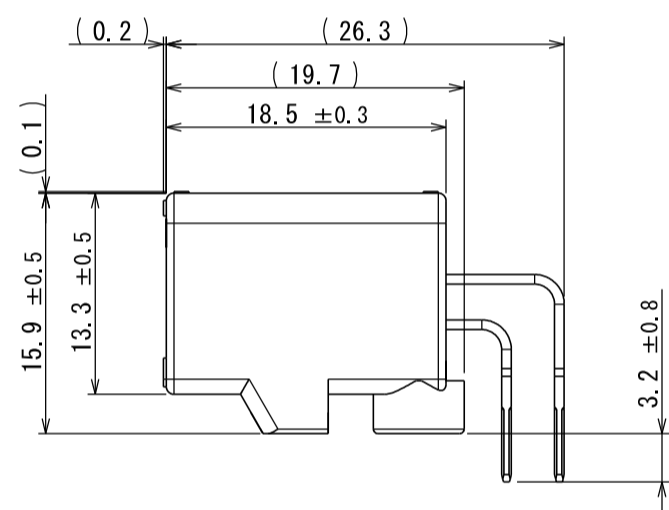

版数 REV.	年月日 DATE	図 NO.	変更内容 DESCRIPTION	製 DR.	担 CHK.	査 APPD.	承認 APPD.
2	29/JUN/2012	002873	REDRAWN	T. ENOMOTO	Y. WATANABE	—	A. ONO

- NOTE1. FEMALE-COUNTERPART CONNECTOR : MX34032SF1 (SJ038756)
 2. APPLICABLE SCREW : JIS B 1122 CROSS RECESSED HEAD TAPPING SCREW M3×6, CLASS 2 (TYPE B)
 3. THE DIFFERENCE BETWEEN THIS ITEM AND MX34032NF1 (SJ038755) IS THE LOCK FORM AND IDENTIFICATION MARK.

- 注 1. かん合相手メスコネクタ : MX34032SF1 (SJ038756)
 2. 推奨取付ネジ JIS B 1122 十字穴付なベタツピンネジ 2種 M3×6
 3. 本品は、MX34032NF1 (SJ038755) とロック部形状及び識別マークのある点異なる。

符号 NO.	名 DESCRIPTION	個 QTY.	材 MATERIAL	仕 FINISH	備 REMARKS
3	TERMINAL-L2	16	BRASS	PLATING: Sn	MATERIAL-PLATING
2	TERMINAL-L1	16	BRASS	PLATING: Sn	MATERIAL-PLATING
1	HOUSING	1	SPS-GF30		COLOR: GRAY

仕様書 (SPECIFICATION)	第1版 (ORIGINAL DATE)	尺度 (SCALE)	シリーズ (SERIES)
JACS-1754 JAH1-1754	28/MAR/2006	2:1	MX34
一般公差 (GENERAL TOLERANCE)	担当 M. ITOU Y. SATOU	名称 (TITLE)	MX34032NF2
寸法 (DIMENSION)	査閲 —	承認 T. ISHIWA	
角法 (ANGLES)	査問 —	承認 —	
. ± 0.8	APPD.		
. × ± 0.4	APPD.		
. × × ± 0.1			
. × × × ±			
質量 (MASS)		8.3g	