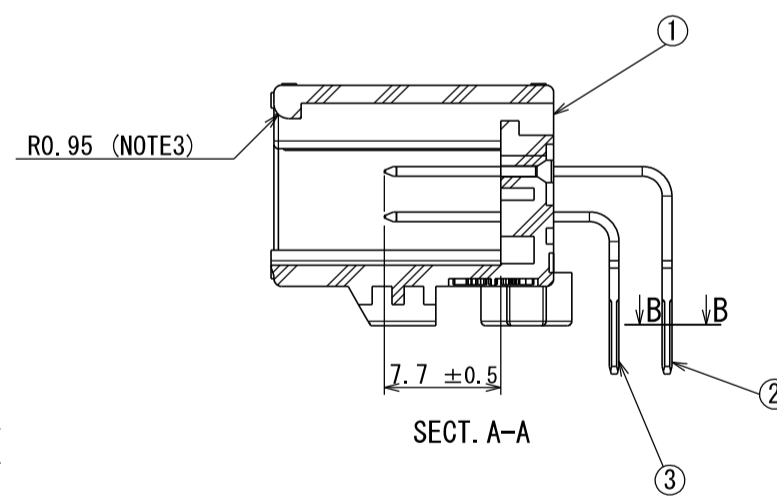

版数 REV.	年月日 DATE	図 NO.	変更内容 DESCRIPTION	製 DR.	担 CHK.	査 APPD.	承認 APPD.
2	29/JUN/2012	002873	REDRAWN	T. ENOMOTO	Y. WATANABE	—	A. ONO

- NOTE1. FEMALE-COUNTERPART CONNECTOR : MX34032SF1 (SJ038756)
 2. APPLICABLE SCREW : JIS B 1122 CROSS RECESSED HEAD TAPPING SCREW M3×6, CLASS 2 (TYPE B)
 3. THE DIFFERENCE BETWEEN THIS ITEM AND MX34032NF1 (SJ038755) IS THE LOCK FORM AND IDENTIFICATION MARK.

- 注 1. かん合相手メスコネクタ : MX34032SF1 (SJ038756)
 2. 推奨取付ネジ JIS B 1122 十字穴付なベタツピンネジ 2種 M3×6
 3. 本品は、MX34032NF1 (SJ038755) とロック部形状及び識別マークのある点異なる。

符号 NO.	名 DESCRIPTION	個 QTY.	材 MATERIAL	仕 FINISH	備 REMARKS
3	TERMINAL-L2	16	BRASS	PLATING: Sn	MATERIAL-PLATING
2	TERMINAL-L1	16	BRASS	PLATING: Sn	MATERIAL-PLATING
1	HOUSING	1	SPS-GF30		COLOR: GRAY

仕様書 (SPECIFICATION)	第1版 (ORIGINAL DATE)	尺度 (SCALE)	シリーズ (SERIES)
JACS-1754 JAH1-1754	28/MAR/2006	2:1	MX34
一般公差 (GENERAL TOLERANCE)	担当 M. ITOU Y. SATOU	名称 (TITLE)	MX34032NF2
寸法 (DIMENSION)	査閲 —	承認 T. ISHIWA	
角法 (ANGLES)	査問 —	承認 —	
. ± 0.8	APPD.		
. × ± 0.4	APPD.		
. × × ± 0.1			
. × × × ±			
質量 (MASS)		8.3g	