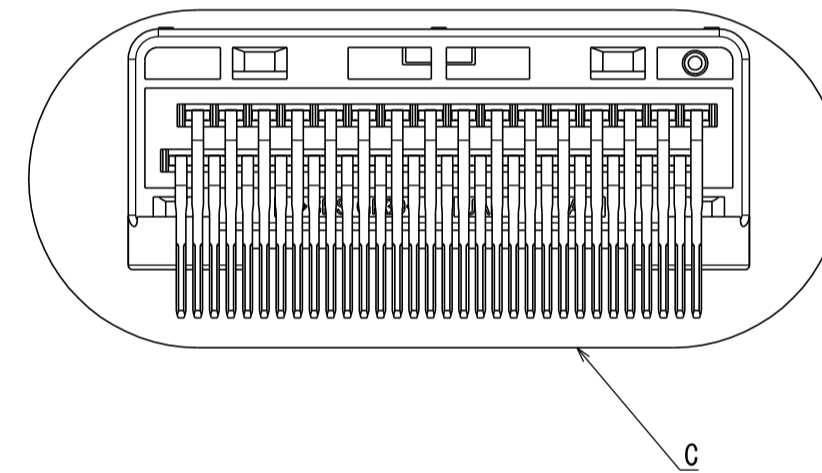

版数 REV.	年月日 DATE	図 NO.	変更内容 DESCRIPTION	製 DR.	担 CHK.	査 APPD.	承認 APPD.
2	29/JUN/2012	002873	REDRAWN	T. ENOMOTO	Y. WATANABE	—	A. ONO

- NOTE1. FEMALE-COUNTERPART CONNECTOR : MX34032SF1 (SJ038756)
 2. APPLICABLE SCREW : JIS B 1122 CROSS RECESSED HEAD TAPPING SCREW M3×6, CLASS 2 (TYPE B)
 3. THE DIFFERENCE BETWEEN THIS ITEM AND MX34032NF1 (SJ038755) IS THE LOCK FORM AND IDENTIFICATION MARK.

- 注 1. かん合相手メスコネクタ : MX34032SF1 (SJ038756)
 2. 推奨取付ネジ JIS B 1122 十字穴付なベタツピンネジ 2種 M3×6
 3. 本品は、MX34032NF1 (SJ038755) とロック部形状及び識別マークのある点異なる。

符号 NO.	名 DESCRIPTION	個 QTY.	材 MATERIAL	仕 FINISH	備 REMARKS
3	TERMINAL-L2	16	BRASS	PLATING: Sn	MATERIAL-PLATING
2	TERMINAL-L1	16	BRASS	PLATING: Sn	MATERIAL-PLATING
1	HOUSING	1	SPS-GF30		COLOR: GRAY

仕様書 (SPECIFICATION)	第1版 (ORIGINAL DATE)	尺度 (SCALE)	シリーズ (SERIES)
JACS-1754 JAH1-1754	28/MAR/2006	2:1	MX34
一般公差 (GENERAL TOLERANCE)	担当 M. ITOU Y. SATOU	名称 (TITLE)	MX34032NF2
寸法 (DIMENSION)	査閲 —	承認 T. ISHIWA	
角法 (ANGLES)	査問 —	承認 —	
. ± 0.8	APPD.		
. × ± 0.4	APPD.		
. × × ± 0.1			
. × × × ±			
質量 (MASS)		8.3g	