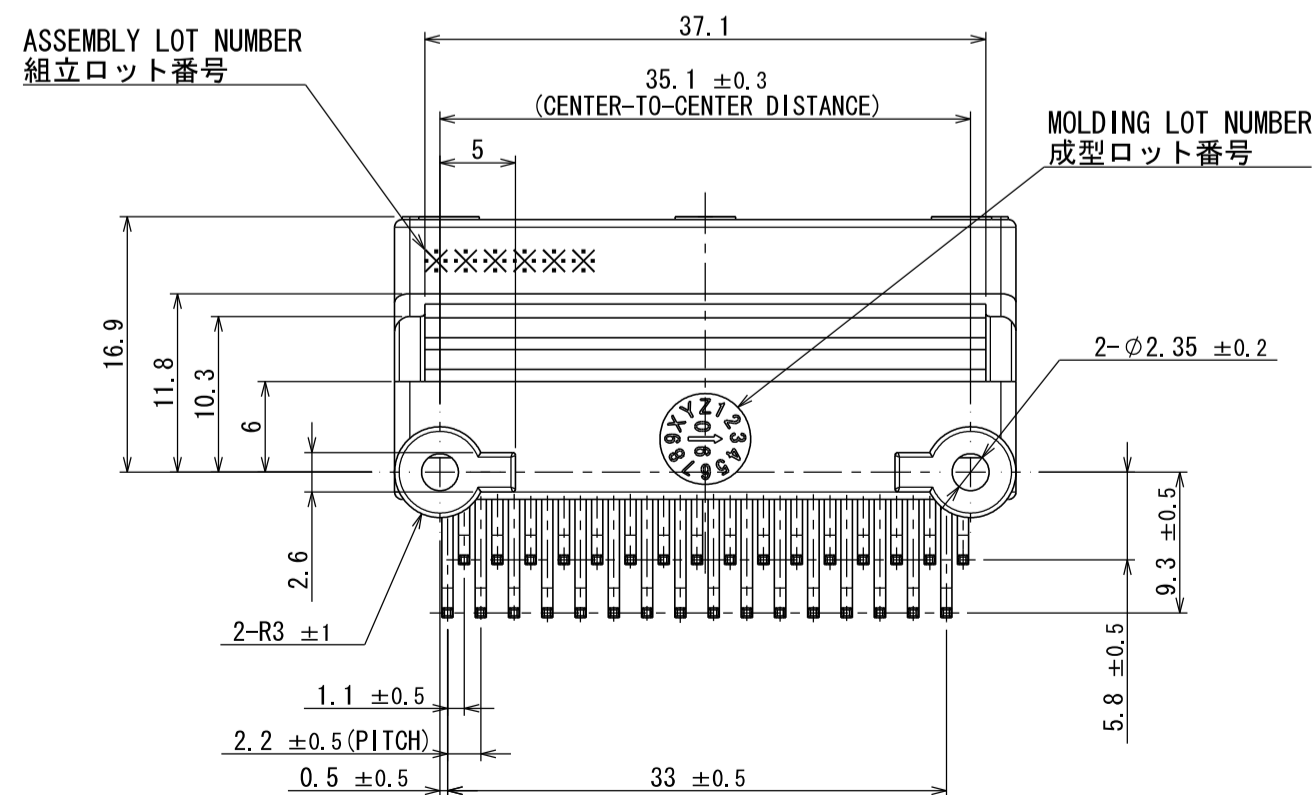

版数 REV.	年月日 DATE	図 NO.	変更内容 DESCRIPTION	製 DR.	担 CHK.	査 APPD.	承認 APPD.
2	29/JUN/2012	002873	REDRAWN	T. ENOMOTO	Y. WATANABE	—	A. ONO

- NOTE1. FEMALE-COUNTERPART CONNECTOR : MX34032SF1 (SJ038756)
 2. APPLICABLE SCREW : JIS B 1122 CROSS RECESSED HEAD TAPPING SCREW M3×6, CLASS 2 (TYPE B)
 3. THE DIFFERENCE BETWEEN THIS ITEM AND MX34032NF1 (SJ038755) IS THE LOCK FORM AND IDENTIFICATION MARK.

- 注 1. かん合相手メスコネクタ : MX34032SF1 (SJ038756)
 2. 推奨取付ネジ JIS B 1122 十字穴付なベタツピンネジ 2種 M3×6
 3. 本品は、MX34032NF1 (SJ038755) とロック部形状及び識別マークのある点異なる。

符号 NO.	名 DESCRIPTION	個 QTY.	材 MATERIAL	仕 FINISH	備 REMARKS
3	TERMINAL-L2	16	BRASS	PLATING: Sn	MATERIAL-PLATING
2	TERMINAL-L1	16	BRASS	PLATING: Sn	MATERIAL-PLATING
1	HOUSING	1	SPS-GF30		COLOR: GRAY

仕様書 (SPECIFICATION)	第1版 (ORIGINAL DATE)	尺度 (SCALE)	シリーズ (SERIES)
JACS-1754 JAH1-1754	28/MAR/2006	2:1	MX34
一般公差 (GENERAL TOLERANCE)	担当 M. ITOU Y. SATOU	名称 (TITLE)	MX34032NF2
寸法 (DIMENSION)	査閲 —	承認 T. ISHIWA	
角法 (ANGLES)	査問 —	承認 —	
. ± 0.8	APPD.		
. × ± 0.4	APPD.		
. × × ± 0.1			
. × × × ±			
質量 (MASS)		8.3g	