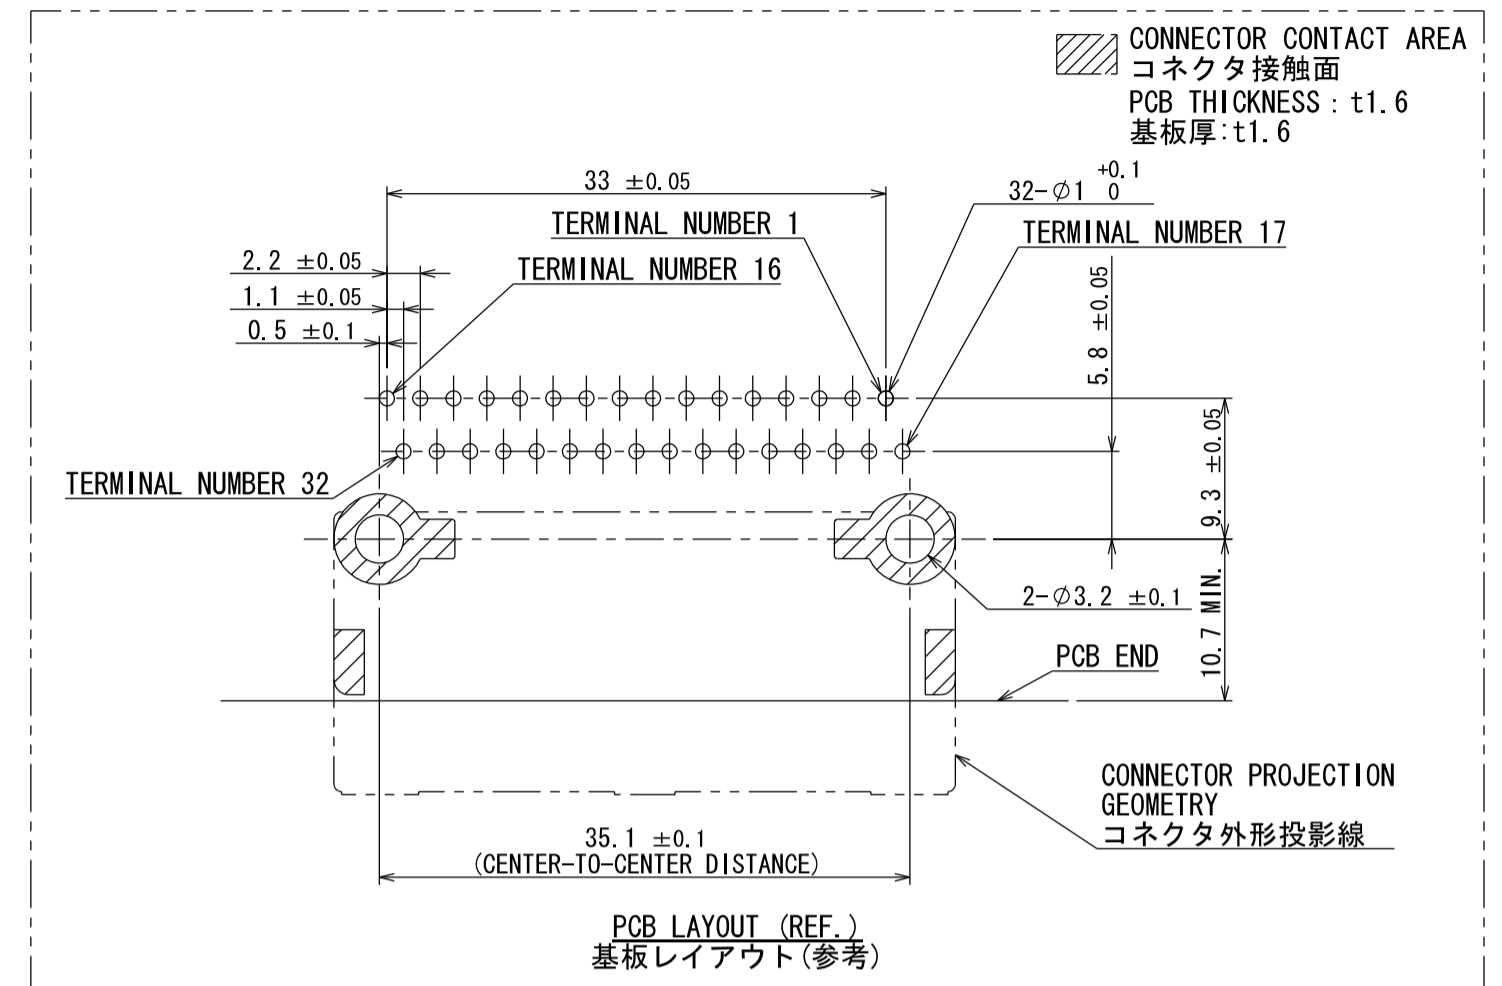

版数 REV.	年月日 DATE	図 NO.	変更内容 DESCRIPTION	製 DR.	担 CHK.	査 APPD.	承認 APPD.
2	29/JUN/2012	002873	REDRAWN	T. ENOMOTO	Y. WATANABE	—	A. ONO

- NOTE1. FEMALE-COUNTERPART CONNECTOR : MX34032SF1 (SJ038756)
 2. APPLICABLE SCREW : JIS B 1122 CROSS RECESSED HEAD TAPPING SCREW M3×6, CLASS 2 (TYPE B)
 3. THE DIFFERENCE BETWEEN THIS ITEM AND MX34032NF1 (SJ038755) IS THE LOCK FORM AND IDENTIFICATION MARK.

- 注 1. かん合相手メスコネクタ : MX34032SF1 (SJ038756)
 2. 推奨取付ネジ JIS B 1122 十字穴付なベタツピンネジ 2種 M3×6
 3. 本品は、MX34032NF1 (SJ038755) とロック部形状及び識別マークのある点異なる。

符号 NO.	名 DESCRIPTION	個 QTY.	材 MATERIAL	仕 FINISH	備 REMARKS
3	TERMINAL-L2	16	BRASS	PLATING: Sn	MATERIAL-PLATING
2	TERMINAL-L1	16	BRASS	PLATING: Sn	MATERIAL-PLATING
1	HOUSING	1	SPS-GF30		COLOR: GRAY

仕様書 (SPECIFICATION)	第1版 (ORIGINAL DATE)	尺度 (SCALE)	シリーズ (SERIES)
JACS-1754 JAH1-1754	28/MAR/2006	2:1	MX34
一般公差 (GENERAL TOLERANCE)	担当 M. ITOU Y. SATOU	名称 (TITLE)	MX34032NF2
寸法 (DIMENSION)	査閲 —	承認 T. ISHIWA	
角法 (ANGLES)	査問 —	承認 —	
. ± 0.8	APPD.		
. × ± 0.4	APPD.		
. × × ± 0.1			
. × × × ±			
質量 (MASS)		8.3g	