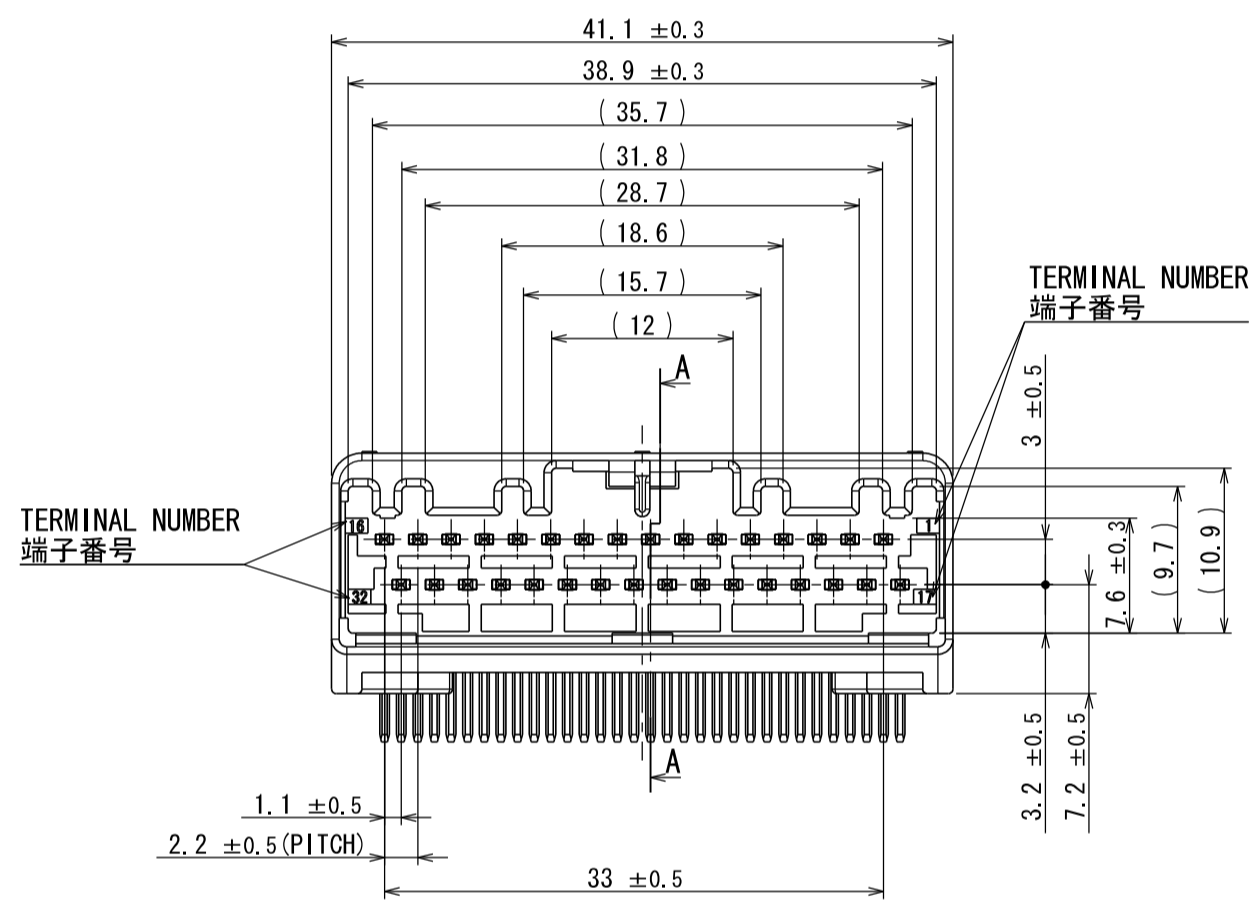

版数 REV.	年月日 DATE	図 NO.	変更内容 DESCRIPTION	製 DR.	担 CHK.	査 APPD.	承認 APPD.
2	29/JUN/2012	002873	REDRAWN	T. ENOMOTO	Y. WATANABE	—	A. ONO

- NOTE1. FEMALE-COUNTERPART CONNECTOR : MX34032SF1 (SJ038756)
 2. APPLICABLE SCREW : JIS B 1122 CROSS RECESSED HEAD TAPPING SCREW M3×6, CLASS 2 (TYPE B)
 3. THE DIFFERENCE BETWEEN THIS ITEM AND MX34032NF1 (SJ038755) IS THE LOCK FORM AND IDENTIFICATION MARK.

- 注 1. かん合相手メスコネクタ : MX34032SF1 (SJ038756)
 2. 推奨取付ネジ JIS B 1122 十字穴付なベタツピンネジ 2種 M3×6
 3. 本品は、MX34032NF1 (SJ038755) とロック部形状及び識別マークのある点異なる。

符号 NO.	名 DESCRIPTION	個 QTY.	材 MATERIAL	仕 FINISH	備 REMARKS
3	TERMINAL-L2	16	BRASS	PLATING: Sn	MATERIAL-PLATING
2	TERMINAL-L1	16	BRASS	PLATING: Sn	MATERIAL-PLATING
1	HOUSING	1	SPS-GF30		COLOR: GRAY

仕様書 (SPECIFICATION)	第1版 (ORIGINAL DATE)	尺度 (SCALE)	シリーズ (SERIES)
JACS-1754 JAH1-1754	28/MAR/2006	2:1	MX34
一般公差 (GENERAL TOLERANCE)	担当 M. ITOU Y. SATOU	名称 (TITLE)	MX34032NF2
寸法 (DIMENSION)	査閲 —	承認 T. ISHIWA	
角法 (ANGLES)	査問 —	承認 —	
. ± 0.8	APPD.		
. × ± 0.4	APPD.		
. × × ± 0.1			
. × × × ±			
質量 (MASS)		8.3g	