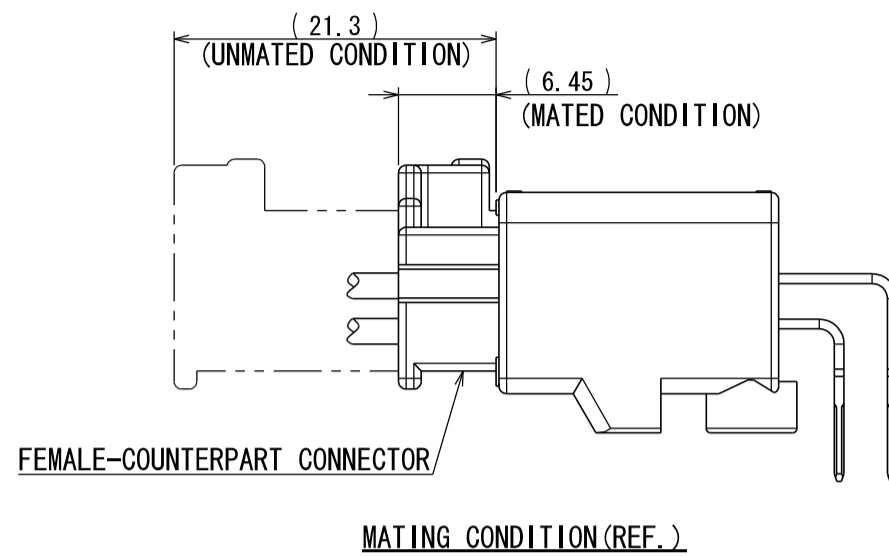

版数 REV.	年月日 DATE	図 NO.	変更内容 DESCRIPTION	製 DR.	担 CHK.	査 APPD.	承認 APPD.
2	29/JUN/2012	002873	REDRAWN	T. ENOMOTO	Y. WATANABE	—	A. ONO

- NOTE1. FEMALE-COUNTERPART CONNECTOR : MX34032SF1 (SJ038756)
 2. APPLICABLE SCREW : JIS B 1122 CROSS RECESSED HEAD TAPPING SCREW M3×6, CLASS 2 (TYPE B)
 3. THE DIFFERENCE BETWEEN THIS ITEM AND MX34032NF1 (SJ038755) IS THE LOCK FORM AND IDENTIFICATION MARK.

- 注 1. かん合相手メスコネクタ : MX34032SF1 (SJ038756)
 2. 推奨取付ネジ JIS B 1122 十字穴付なベタツピンネジ 2種 M3×6
 3. 本品は、MX34032NF1 (SJ038755) とロック部形状及び識別マークのある点異なる。

符号 NO.	名 DESCRIPTION	個 QTY.	材 MATERIAL	仕 FINISH	備 REMARKS
3	TERMINAL-L2	16	BRASS	PLATING: Sn	MATERIAL-PLATING
2	TERMINAL-L1	16	BRASS	PLATING: Sn	MATERIAL-PLATING
1	HOUSING	1	SPS-GF30		COLOR: GRAY

仕様書 (SPECIFICATION)	第1版 (ORIGINAL DATE)	尺度 (SCALE)	シリーズ (SERIES)
JACS-1754 JAH1-1754	28/MAR/2006	2:1	MX34
一般公差 (GENERAL TOLERANCE)	担当 M. ITOU Y. SATOU	名称 (TITLE)	MX34032NF2
寸法 (DIMENSION)	査閲 —	承認 T. ISHIWA	
角法 (ANGLES)	査問 —	承認 —	
. ± 0.8	APPD.		
. × ± 0.4	APPD.		
. × × ± 0.1			
. × × × ±			
質量 (MASS)		8.3g	