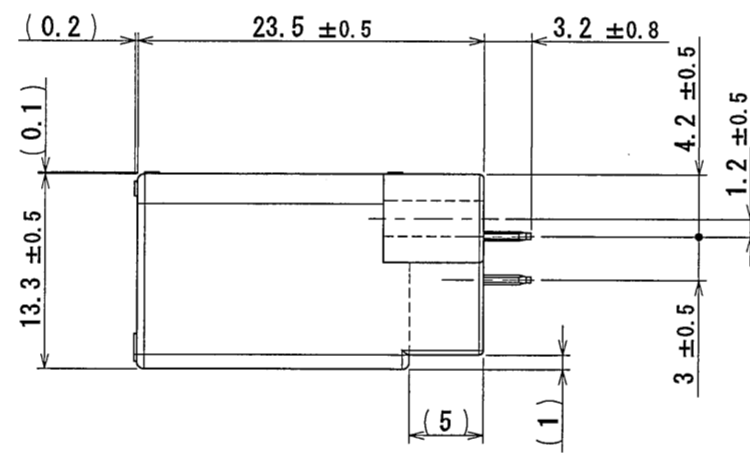

版数 REV.	年月日 DATE	図番 DCN NO.	変更内容 DESCRIPTION	製図 DR.	担当 CHK.	承認 APPD.	承認 APPD.
2	3/Sep/2010	070377	REDRAWN	S. MUKAE	Y. WATANABE	K. Miyamoto	T. Hume

- NOTE1. FEMALE-COUNTERPART CONNECTOR : MX34032SF1 (SJ038756)
 2. APPLICABLE SCREW : JIS B 1122 CROSS RECESSED HEAD TAPPING SCREW M3×6, CLASS 2 (TYPE B)
 3. THE DIFFERENCE BETWEEN THIS ITEM AND MX34032UF1 (SJ038767) IS THE LOCK FORM AND IDENTIFICATION MARK.

- 注 1. かん合相手メスコネクタ : MX34032SF1 (SJ038756)
 2. 推奨取付ネジ JIS B 1122 十字穴付なベタツピンネジ 2種 M3×6
 3. 本品は、MX34032UF1 (SJ038767) とロック部形状及び識別マークのある点異なる。

2	TERMINAL	32	BRASS	PLATING: Sn	MATERIAL-PLATING
1	HOUSING	1	SPS-GF30		COLOR: GRAY
符号 NO.	名称 DESCRIPTION	個数 QTY.	材料 MATERIAL	仕上 FINISH	備考 REMARKS
仕様書 (SPECIFICATION)	JACS-1754 JAHL-1754	第1版 (ORIGINAL DATE) 28/Mar/2006	尺度 (SCALE) 2:1	シリーズ (SERIES) MX34	日本航空電子工業株式会社
一般公差 (GENERAL TOLERANCE)		製図 DR.	名称 (TITLE) MX34032UF2	JAPAN AVIATION ELECTRONICS INDUSTRY, LTD.	
寸法 (DIMENSION)	±0.8 ±0.4 ±0.1	担当 CHK. M. ITOU		図面番号 (DRAWING NO.) SJ106313	版数 (REV.) 2
角度 (ANGLES)	×° ± ××° ±	承認 APPD. Y. SATOU			
		承認 APPD. T. ISHIWA		質量 (MASS) 7.6g	