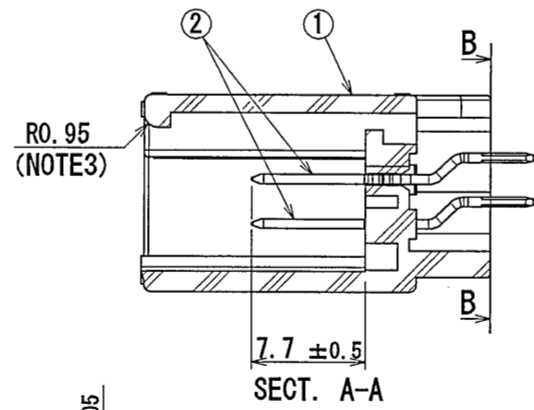

版数 REV.	年月日 DATE	図番 DCN NO.	変更内容 DESCRIPTION	製図 DR.	担当 CHK.	承認 APPD.	承認 APPD.
2	3/Sep/2010	070377	REDRAWN	S. MUKAE	Y. WATANABE	K. Miyamoto	T. Hume

- NOTE1. FEMALE-COUNTERPART CONNECTOR : MX34032SF1 (SJ038756)
 2. APPLICABLE SCREW : JIS B 1122 CROSS RECESSED HEAD TAPPING SCREW M3×6, CLASS 2 (TYPE B)
 3. THE DIFFERENCE BETWEEN THIS ITEM AND MX34032UF1 (SJ038767) IS THE LOCK FORM AND IDENTIFICATION MARK.

- 注 1. かん合相手メスコネクタ : MX34032SF1 (SJ038756)
 2. 推奨取付ネジ JIS B 1122 十字穴付なベタツピンネジ 2種 M3×6
 3. 本品は、MX34032UF1 (SJ038767) とロック部形状及び識別マークのある点異なる。

2	TERMINAL	32	BRASS	PLATING: Sn	MATERIAL-PLATING
1	HOUSING	1	SPS-GF30		COLOR: GRAY
符号 NO.	名称 DESCRIPTION	個数 QTY.	材料 MATERIAL	仕上 FINISH	備考 REMARKS
仕様書 (SPECIFICATION)	JACS-1754 JAHL-1754	第1版 (ORIGINAL DATE) 28/Mar/2006	尺度 (SCALE) 2:1	シリーズ (SERIES) MX34	日本航空電子工業株式会社
一般公差 (GENERAL TOLERANCE)		製図 DR.	名称 (TITLE) MX34032UF2	JAPAN AVIATION ELECTRONICS INDUSTRY, LTD.	
寸法 (DIMENSION)	±0.8 ±0.4 ±0.1	担当 CHK. M. ITOU		図面番号 (DRAWING NO.) SJ106313	版数 (REV.) 2
角度 (ANGLES)	×° ± ××° ±	承認 APPD. Y. SATOU			
		承認 APPD. T. ISHIWA		質量 (MASS) 7.6g	