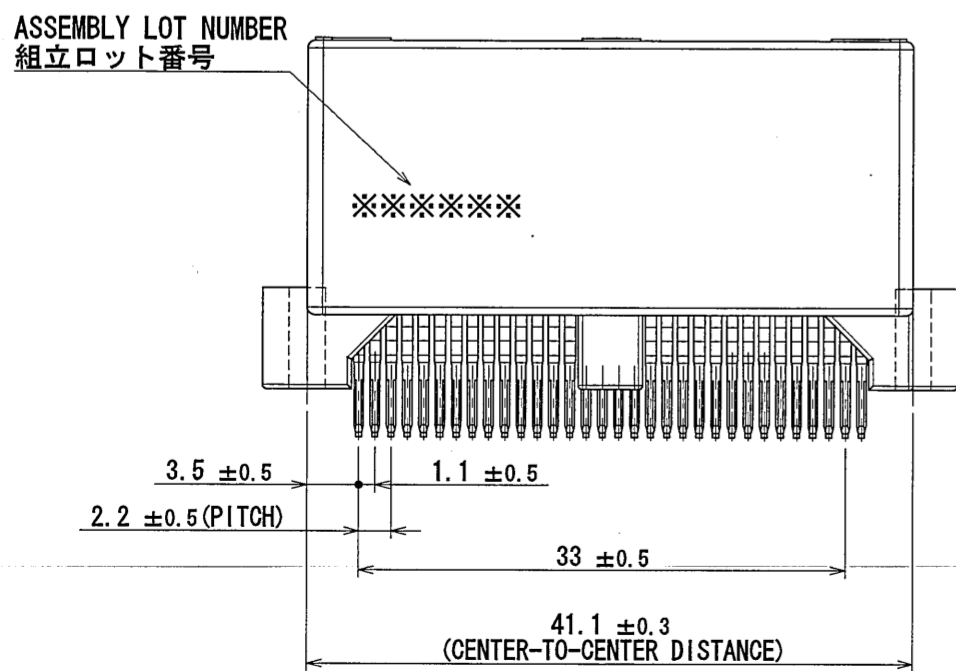

版数 REV.	年月日 DATE	図番 DCN NO.	変更内容 DESCRIPTION	製図 DR.	担当 CHK.	承認 APPD.	承認 APPD.
2	3/Sep/2010	070377	REDRAWN	S. MUKAE	Y. WATANABE	K. Miyamoto	T. Hume

- NOTE1. FEMALE-COUNTERPART CONNECTOR : MX34032SF1 (SJ038756)
 2. APPLICABLE SCREW : JIS B 1122 CROSS RECESSED HEAD TAPPING SCREW M3×6, CLASS 2 (TYPE B)
 3. THE DIFFERENCE BETWEEN THIS ITEM AND MX34032UF1 (SJ038767) IS THE LOCK FORM AND IDENTIFICATION MARK.

- 注 1. かん合相手メスコネクタ : MX34032SF1 (SJ038756)
 2. 推奨取付ネジ JIS B 1122 十字穴付なベタツピンネジ 2種 M3×6
 3. 本品は、MX34032UF1 (SJ038767) とロック部形状及び識別マークのある点異なる。

2	TERMINAL	32	BRASS	PLATING: Sn	MATERIAL-PLATING
1	HOUSING	1	SPS-GF30		COLOR: GRAY
符号 NO.	名称 DESCRIPTION	個数 QTY.	材料 MATERIAL	仕上 FINISH	備考 REMARKS
仕様書 (SPECIFICATION)	JACS-1754 JAHL-1754	第1版 (ORIGINAL DATE) 28/Mar/2006	尺度 (SCALE) 2:1	シリーズ (SERIES) MX34	日本航空電子工業株式会社
一般公差 (GENERAL TOLERANCE)		製図 DR.	名称 (TITLE) MX34032UF2	JAPAN AVIATION ELECTRONICS INDUSTRY, LTD.	
寸法 (DIMENSION)	±0.8 ±0.4 ±0.1	担当 CHK. M. ITOU		図面番号 (DRAWING NO.) SJ106313	版数 (REV.) 2
角度 (ANGLES)	×° ± ××° ±	承認 APPD. Y. SATOU			
		承認 APPD. T. ISHIWA		質量 (MASS) 7.6g	