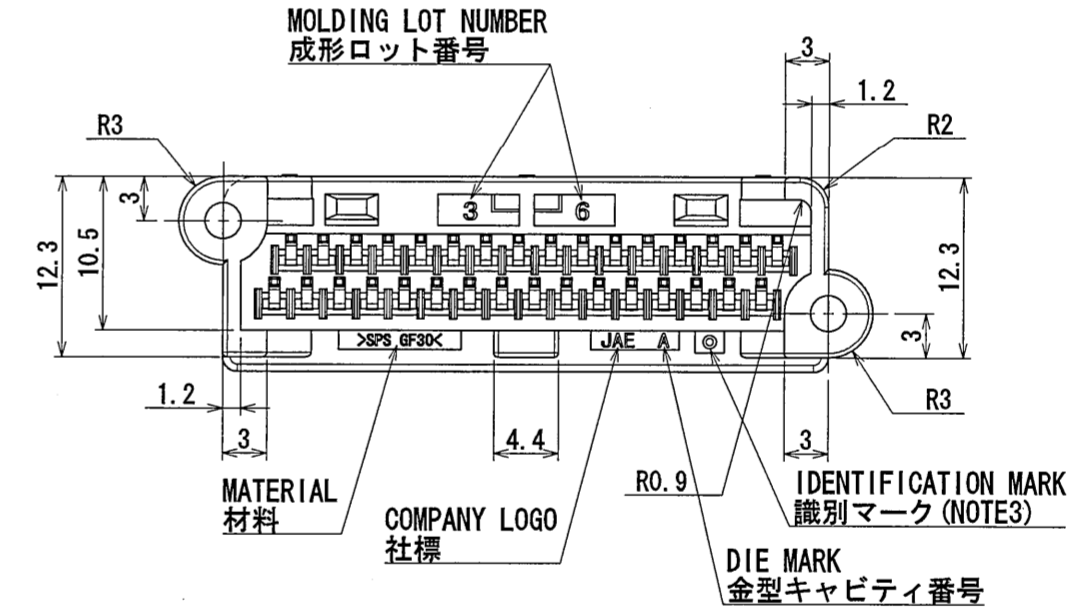

版数 REV.	年月日 DATE	図番 DCN NO.	変更内容 DESCRIPTION	製図 DR.	担当 CHK.	承認 APPD.	承認 APPD.
2	3/Sep/2010	070377	REDRAWN	S. MUKAE	Y. WATANABE	K. Miyamoto	T. Hume

- NOTE1. FEMALE-COUNTERPART CONNECTOR : MX34032SF1 (SJ038756)
 2. APPLICABLE SCREW : JIS B 1122 CROSS RECESSED HEAD TAPPING SCREW M3×6, CLASS 2 (TYPE B)
 3. THE DIFFERENCE BETWEEN THIS ITEM AND MX34032UF1 (SJ038767) IS THE LOCK FORM AND IDENTIFICATION MARK.

- 注 1. かん合相手メスコネクタ : MX34032SF1 (SJ038756)
 2. 推奨取付ネジ JIS B 1122 十字穴付なベタツピンネジ 2種 M3×6
 3. 本品は、MX34032UF1 (SJ038767) とロック部形状及び識別マークのある点異なる。

2	TERMINAL	32	BRASS	PLATING: Sn	MATERIAL-PLATING
1	HOUSING	1	SPS-GF30		COLOR: GRAY
符号 NO.	名称 DESCRIPTION	個数 QTY.	材料 MATERIAL	仕上 FINISH	備考 REMARKS
仕様書 (SPECIFICATION)	JACS-1754 JAHL-1754	第1版 (ORIGINAL DATE) 28/Mar/2006	尺度 (SCALE) 2:1	シリーズ (SERIES) MX34	日本航空電子工業株式会社
一般公差 (GENERAL TOLERANCE)		製図 DR.	名称 (TITLE) MX34032UF2	JAPAN AVIATION ELECTRONICS INDUSTRY, LTD.	
寸法 (DIMENSION)	±0.8 ±0.4 ±0.1	担当 CHK. M. ITOU		図面番号 (DRAWING NO.) SJ106313	版数 (REV.) 2
角度 (ANGLES)	×° ± ××° ±	承認 APPD. Y. SATOU			
		承認 APPD. T. ISHIWA		質量 (MASS) 7.6g	