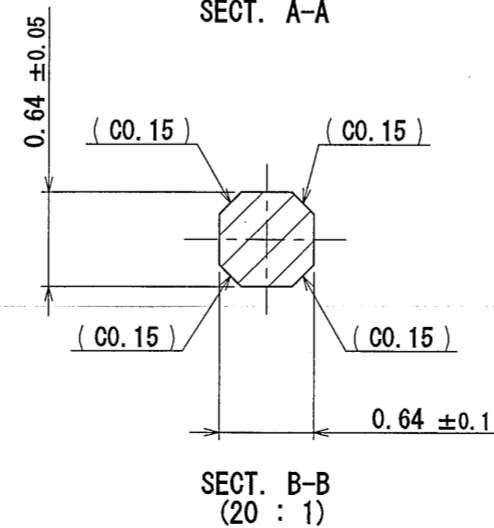

版数 REV.	年月日 DATE	図番 DCN NO.	変更内容 DESCRIPTION	製図 DR.	担当 CHK.	承認 APPD.	承認 APPD.
2	3/Sep/2010	070377	REDRAWN	S. MUKAE	Y. WATANABE	K. Miyamoto	T. Hume

- NOTE1. FEMALE-COUNTERPART CONNECTOR : MX34032SF1 (SJ038756)
 2. APPLICABLE SCREW : JIS B 1122 CROSS RECESSED HEAD TAPPING SCREW M3×6, CLASS 2 (TYPE B)
 3. THE DIFFERENCE BETWEEN THIS ITEM AND MX34032UF1 (SJ038767) IS THE LOCK FORM AND IDENTIFICATION MARK.

- 注 1. かん合相手メスコネクタ : MX34032SF1 (SJ038756)
 2. 推奨取付ネジ JIS B 1122 十字穴付なベタツピンネジ 2種 M3×6
 3. 本品は、MX34032UF1 (SJ038767) とロック部形状及び識別マークのある点異なる。

2	TERMINAL	32	BRASS	PLATING: Sn	MATERIAL-PLATING
1	HOUSING	1	SPS-GF30		COLOR: GRAY
符号 NO.	名称 DESCRIPTION	個数 QTY.	材料 MATERIAL	仕上 FINISH	備考 REMARKS
仕様書 (SPECIFICATION)	JACS-1754 JAHL-1754	第1版 (ORIGINAL DATE) 28/Mar/2006	尺度 (SCALE) 2:1	シリーズ (SERIES) MX34	日本航空電子工業株式会社
一般公差 (GENERAL TOLERANCE)		製図 DR.	名称 (TITLE) MX34032UF2	JAPAN AVIATION ELECTRONICS INDUSTRY, LTD.	
寸法 (DIMENSION)	±0.8 ±0.4 ±0.1	担当 CHK. M. ITOU		図面番号 (DRAWING NO.) SJ106313	版数 (REV.) 2
角度 (ANGLES)	×° ± ××° ±	承認 APPD. Y. SATOU			
		承認 APPD. T. ISHIWA		質量 (MASS) 7.6g	