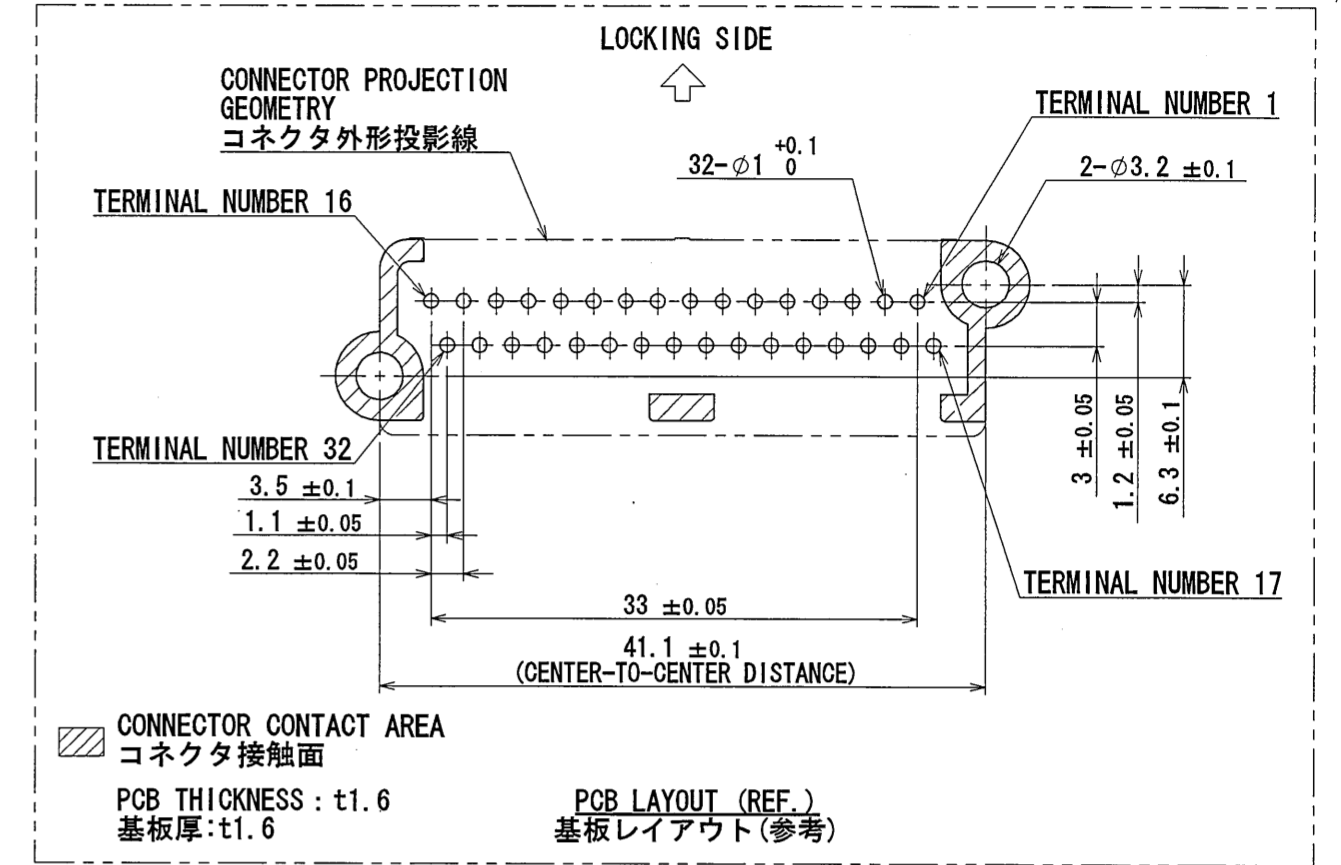

版数 REV.	年月日 DATE	図番 DCN NO.	変更内容 DESCRIPTION	製図 DR.	担当 CHK.	承認 APPD.	承認 APPD.
2	3/Sep/2010	070377	REDRAWN	S. MUKAE	Y. WATANABE	K. Miyamoto	T. Hume

- NOTE1. FEMALE-COUNTERPART CONNECTOR : MX34032SF1 (SJ038756)
 2. APPLICABLE SCREW : JIS B 1122 CROSS RECESSED HEAD TAPPING SCREW M3×6, CLASS 2 (TYPE B)
 3. THE DIFFERENCE BETWEEN THIS ITEM AND MX34032UF1 (SJ038767) IS THE LOCK FORM AND IDENTIFICATION MARK.

- 注 1. かん合相手メスコネクタ : MX34032SF1 (SJ038756)
 2. 推奨取付ネジ JIS B 1122 十字穴付なベタツピンネジ 2種 M3×6
 3. 本品は、MX34032UF1 (SJ038767) とロック部形状及び識別マークのある点異なる。

2	TERMINAL	32	BRASS	PLATING: Sn	MATERIAL-PLATING
1	HOUSING	1	SPS-GF30		COLOR: GRAY
符号 NO.	名称 DESCRIPTION	個数 QTY.	材料 MATERIAL	仕上 FINISH	備考 REMARKS
仕様書 (SPECIFICATION)	JACS-1754 JAHL-1754	第1版 (ORIGINAL DATE) 28/Mar/2006	尺度 (SCALE) 2:1	シリーズ (SERIES) MX34	日本航空電子工業株式会社
一般公差 (GENERAL TOLERANCE)		製図 DR.	名称 (TITLE) MX34032UF2	JAPAN AVIATION ELECTRONICS INDUSTRY, LTD.	
寸法 (DIMENSION)	±0.8 ±0.4 ±0.1	担当 CHK. M. ITOU		図面番号 (DRAWING NO.) SJ106313	版数 (REV.) 2
角度 (ANGLES)	×° ± ××° ±	承認 APPD. Y. SATOU			
		承認 APPD. T. ISHIWA		質量 (MASS) 7.6g	