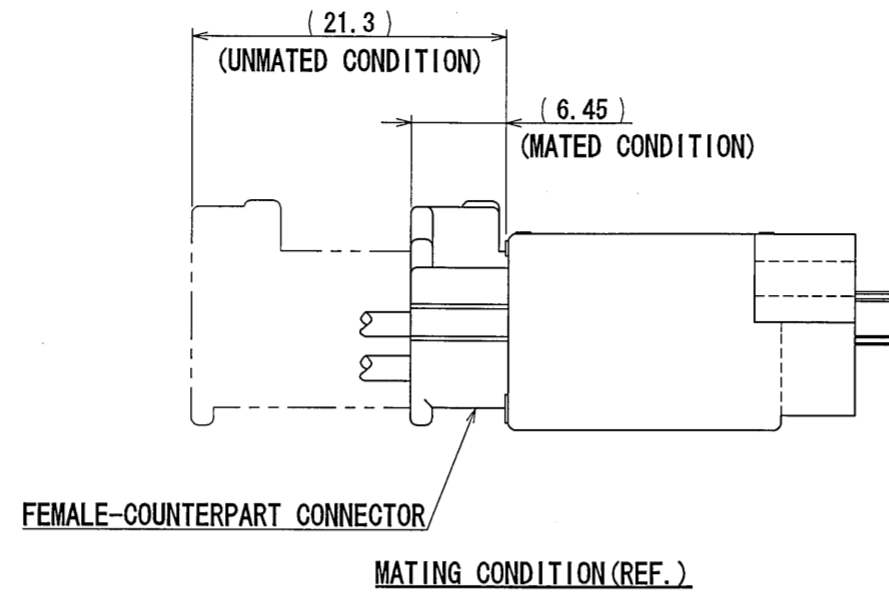

版数 REV.	年月日 DATE	図番 DCN NO.	変更内容 DESCRIPTION	製図 DR.	担当 CHK.	承認 APPD.	承認 APPD.
2	3/Sep/2010	070377	REDRAWN	S. MUKAE	Y. WATANABE	K. Miyamoto	T. Hume

- NOTE1. FEMALE-COUNTERPART CONNECTOR : MX34032SF1 (SJ038756)
 2. APPLICABLE SCREW : JIS B 1122 CROSS RECESSED HEAD TAPPING SCREW M3×6, CLASS 2 (TYPE B)
 3. THE DIFFERENCE BETWEEN THIS ITEM AND MX34032UF1 (SJ038767) IS THE LOCK FORM AND IDENTIFICATION MARK.

- 注 1. かん合相手メスコネクタ : MX34032SF1 (SJ038756)
 2. 推奨取付ネジ JIS B 1122 十字穴付なベタツピンネジ 2種 M3×6
 3. 本品は、MX34032UF1 (SJ038767) とロック部形状及び識別マークのある点異なる。

2	TERMINAL	32	BRASS	PLATING: Sn	MATERIAL-PLATING
1	HOUSING	1	SPS-GF30		COLOR: GRAY
符号 NO.	名称 DESCRIPTION	個数 QTY.	材料 MATERIAL	仕上 FINISH	備考 REMARKS
仕様書 (SPECIFICATION)	JACS-1754 JAHL-1754	第1版 (ORIGINAL DATE) 28/Mar/2006	尺度 (SCALE) 2:1	シリーズ (SERIES) MX34	日本航空電子工業株式会社
一般公差 (GENERAL TOLERANCE)		製図 DR.	名称 (TITLE) MX34032UF2	JAPAN AVIATION ELECTRONICS INDUSTRY, LTD.	
寸法 (DIMENSION)	±0.8 ±0.4 ±0.1	担当 CHK. M. ITOU		図面番号 (DRAWING NO.) SJ106313	版数 (REV.) 2
角度 (ANGLES)	×° ± ××° ±	承認 APPD. Y. SATOU			
		承認 APPD. T. ISHIWA		質量 (MASS) 7.6g	