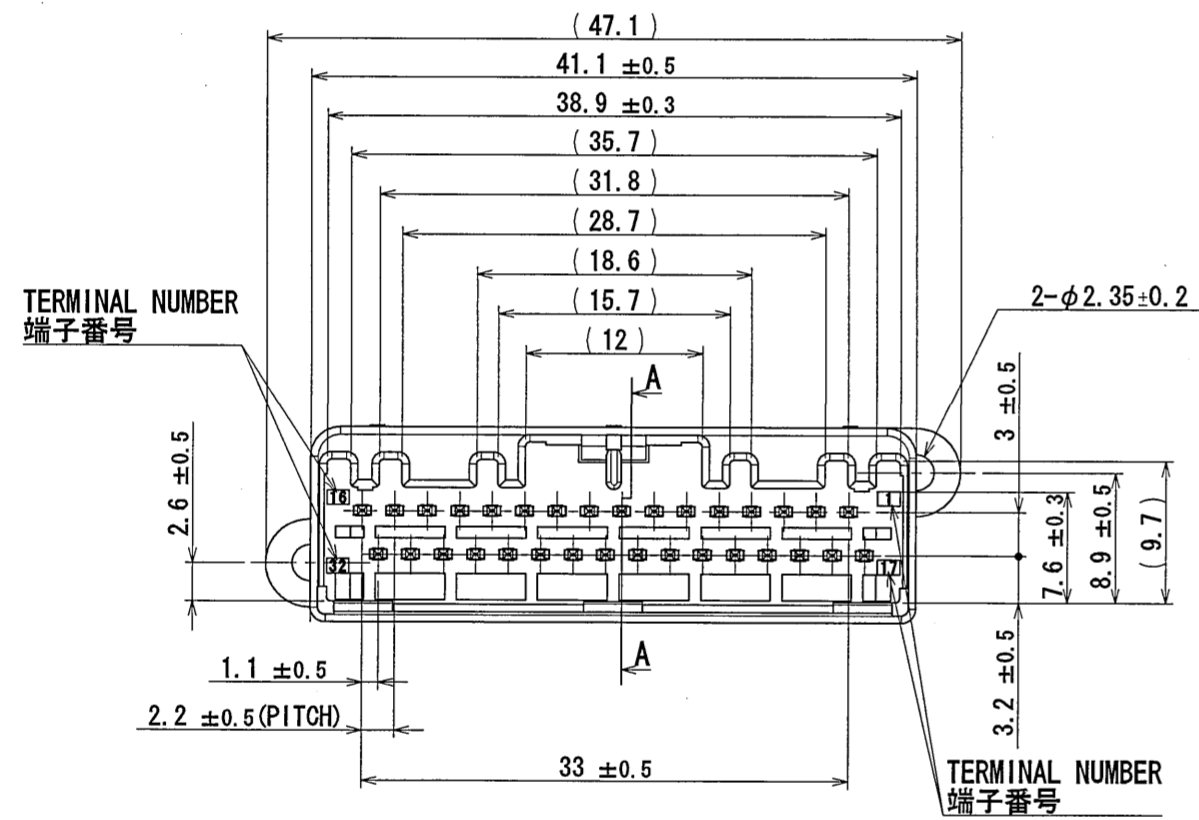

版数 REV.	年月日 DATE	図番 DCN NO.	変更内容 DESCRIPTION	製図 DR.	担当 CHK.	承認 APPD.	承認 APPD.
2	3/Sep/2010	070377	REDRAWN	S. MUKAE	Y. WATANABE	K. Miyamoto	T. Hume

- NOTE1. FEMALE-COUNTERPART CONNECTOR : MX34032SF1 (SJ038756)
 2. APPLICABLE SCREW : JIS B 1122 CROSS RECESSED HEAD TAPPING SCREW M3×6, CLASS 2 (TYPE B)
 3. THE DIFFERENCE BETWEEN THIS ITEM AND MX34032UF1 (SJ038767) IS THE LOCK FORM AND IDENTIFICATION MARK.

- 注 1. かん合相手メスコネクタ : MX34032SF1 (SJ038756)
 2. 推奨取付ネジ JIS B 1122 十字穴付なベタツピンネジ 2種 M3×6
 3. 本品は、MX34032UF1 (SJ038767) とロック部形状及び識別マークのある点異なる。

2	TERMINAL	32	BRASS	PLATING: Sn	MATERIAL-PLATING
1	HOUSING	1	SPS-GF30		COLOR: GRAY
符号 NO.	名称 DESCRIPTION	個数 QTY.	材料 MATERIAL	仕上 FINISH	備考 REMARKS
仕様書 (SPECIFICATION)	JACS-1754 JAHL-1754	第1版 (ORIGINAL DATE) 28/Mar/2006	尺度 (SCALE) 2:1	シリーズ (SERIES) MX34	日本航空電子工業株式会社
一般公差 (GENERAL TOLERANCE)		製図 DR.	名称 (TITLE) MX34032UF2	JAPAN AVIATION ELECTRONICS INDUSTRY, LTD.	
寸法 (DIMENSION)	±0.8 ±0.4 ±0.1	担当 CHK. M. ITOU		図面番号 (DRAWING NO.) SJ106313	版数 (REV.) 2
角度 (ANGLES)	×° ± ××° ±	承認 APPD. Y. SATOU			
		承認 APPD. T. ISHIWA		質量 (MASS) 7.6g	