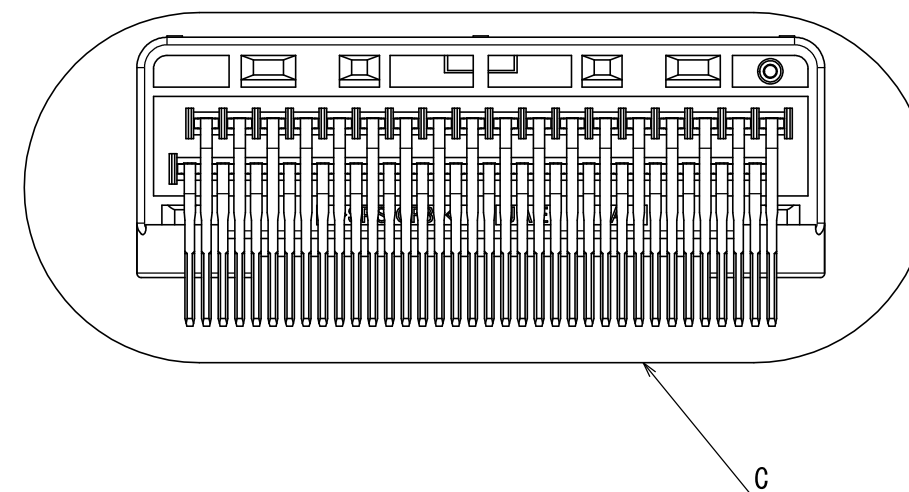

版数 REV.	年月日 DATE	図 NO.	変更内容 DESCRIPTION	製図 DR.	担当 CHK.	査閲 APPD.	承認 APPD.
2	29/JUN/2012	002873	REDRAWN	T. ENOMOTO	Y. WATANABE	—	A. ONO

- NOTE1. FEMALE-COUNTERPART CONNECTOR : MX34036SF1 (SJ100270)  
 2. APPLICABLE SCREW : JIS B 1122 CROSS RECESSED HEAD TAPPING SCREW M3×6, CLASS 2 (TYPE B)  
 3. THE DIFFERENCE BETWEEN THIS ITEM AND MX34036NF1 (SJ100268) IS THE LOCK FORM AND IDENTIFICATION MARK.

- 注 1. かん合相手メスコネクタ : MX34036SF1 (SJ100270)  
 2. 推奨取付ネジ JIS B 1122 十字穴付なベタッピンネジ 2種 M3×6  
 3. 本品は、MX34036NF1 (SJ100268) とロック部形状及び識別マークのある点が異なる。

符号 NO.	名称 DESCRIPTION	個数 QTY.	材料 MATERIAL	仕上 FINISH	備考 REMARKS
3	TERMINAL-L2	18	BRASS	PLATING:Sn	MATERIAL-PLATING
2	TERMINAL-L1	18	BRASS	PLATING:Sn	MATERIAL-PLATING
1	HOUSING	1	SPS-GF30		COLOR:GRAY

仕様書 (SPECIFICATION)	第1版 (ORIGINAL DATE)	尺度 (SCALE)	シリーズ (SERIES)
JACS-1754 JAHL-1754	28/MAR/2006	2:1	MX34
一般公差 (GENERAL TOLERANCE)	担当 CHK. M. ITOU Y. SATOU	名称 (TITLE)	MX34036NF2
寸法 (DIMENSION)	査閲 APPD. —	承認 APPD. T. ISHIWA	
. ± 0.8	×° ±		
. × ± 0.4	×°' ±		
. × × ± 0.1			
. × × × ±			
質量 (MASS)		9.2g	