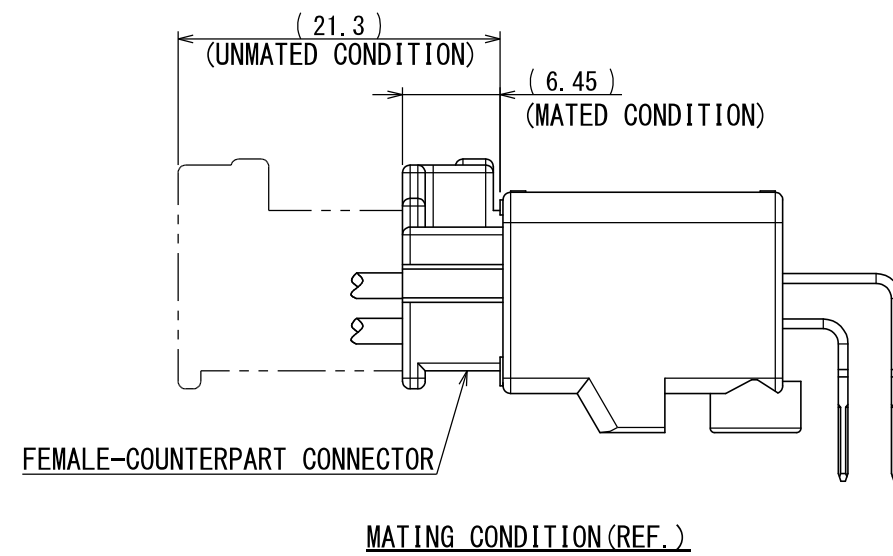

版数 REV.	年月日 DATE	図 NO.	変更内容 DESCRIPTION	製図 DR.	担当 CHK.	査閲 APPD.	承認 APPD.
2	29/JUN/2012	002873	REDRAWN	T. ENOMOTO	Y. WATANABE	—	A. ONO

- NOTE1. FEMALE-COUNTERPART CONNECTOR : MX34036SF1 (SJ100270)  
 2. APPLICABLE SCREW : JIS B 1122 CROSS RECESSED HEAD TAPPING SCREW M3×6, CLASS 2 (TYPE B)  
 3. THE DIFFERENCE BETWEEN THIS ITEM AND MX34036NF1 (SJ100268) IS THE LOCK FORM AND IDENTIFICATION MARK.

- 注 1. かん合相手メスコネクタ : MX34036SF1 (SJ100270)  
 2. 推奨取付ネジ JIS B 1122 十字穴付なベタッピンネジ 2種 M3×6  
 3. 本品は、MX34036NF1 (SJ100268) とロック部形状及び識別マークのある点が異なる。

符号 NO.	名称 DESCRIPTION	個数 QTY.	材料 MATERIAL	仕上 FINISH	備考 REMARKS
3	TERMINAL-L2	18	BRASS	PLATING:Sn	MATERIAL-PLATING
2	TERMINAL-L1	18	BRASS	PLATING:Sn	MATERIAL-PLATING
1	HOUSING	1	SPS-GF30		COLOR:GRAY

仕様書 (SPECIFICATION)	第1版 (ORIGINAL DATE)	尺度 (SCALE)	シリーズ (SERIES)
JACS-1754 JAHL-1754	28/MAR/2006	2:1	MX34
一般公差 (GENERAL TOLERANCE)	担当 CHK. M. ITOU Y. SATOU	名称 (TITLE)	MX34036NF2
寸法 (DIMENSION)	査閲 APPD. —	承認 APPD. T. ISHIWA	
. ± 0.8	×° ±		
. × ± 0.4	×°' ±		
. × × ± 0.1			
. × × × ±			
質量 (MASS)		9.2g	