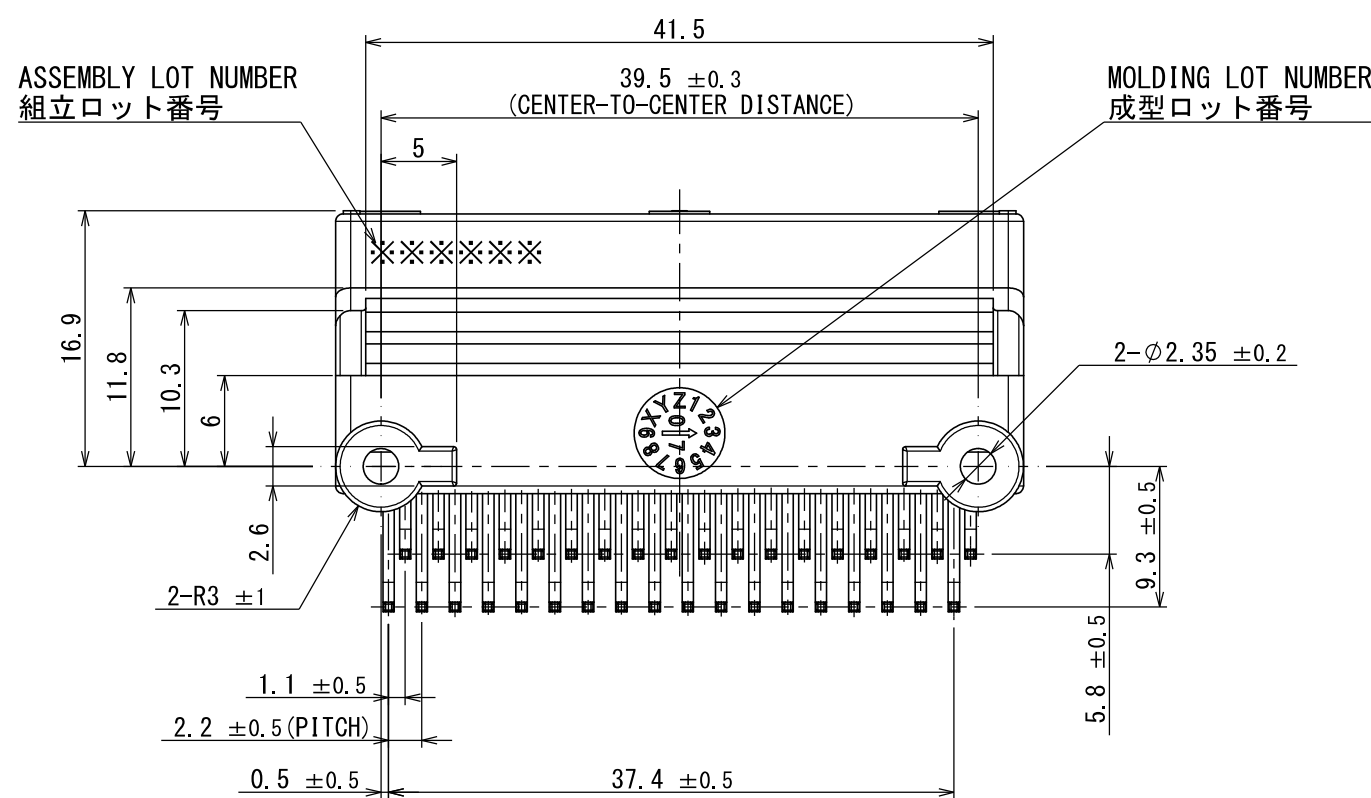

版数 REV.	年月日 DATE	図 NO.	変更内容 DESCRIPTION	製図 DR.	担当 CHK.	査閲 APPD.	承認 APPD.
2	29/JUN/2012	002873	REDRAWN	T. ENOMOTO	Y. WATANABE	—	A. ONO

- NOTE1. FEMALE-COUNTERPART CONNECTOR : MX34036SF1 (SJ100270)  
 2. APPLICABLE SCREW : JIS B 1122 CROSS RECESSED HEAD TAPPING SCREW M3×6, CLASS 2 (TYPE B)  
 3. THE DIFFERENCE BETWEEN THIS ITEM AND MX34036NF1 (SJ100268) IS THE LOCK FORM AND IDENTIFICATION MARK.

- 注 1. かん合相手メスコネクタ : MX34036SF1 (SJ100270)  
 2. 推奨取付ネジ JIS B 1122 十字穴付なベタッピンネジ 2種 M3×6  
 3. 本品は、MX34036NF1 (SJ100268) とロック部形状及び識別マークのある点が異なる。

符号 NO.	名称 DESCRIPTION	個数 QTY.	材料 MATERIAL	仕上 FINISH	備考 REMARKS
3	TERMINAL-L2	18	BRASS	PLATING:Sn	MATERIAL-PLATING
2	TERMINAL-L1	18	BRASS	PLATING:Sn	MATERIAL-PLATING
1	HOUSING	1	SPS-GF30		COLOR:GRAY

仕様書 (SPECIFICATION)	第1版 (ORIGINAL DATE)	尺度 (SCALE)	シリーズ (SERIES)
JACS-1754 JAHL-1754	28/MAR/2006	2:1	MX34
一般公差 (GENERAL TOLERANCE)	担当 CHK. M. ITOU Y. SATOU	名称 (TITLE)	MX34036NF2
寸法 (DIMENSION)	査閲 APPD. —	承認 APPD. T. ISHIWA	
. ± 0.8	×° ±		
. × ± 0.4	×°' ±		
. × × ± 0.1			
. × × × ±			
質量 (MASS)		9.2g	

図面番号 (DRAWING NO.)  
SJ106307

版数 (REV.)  
2