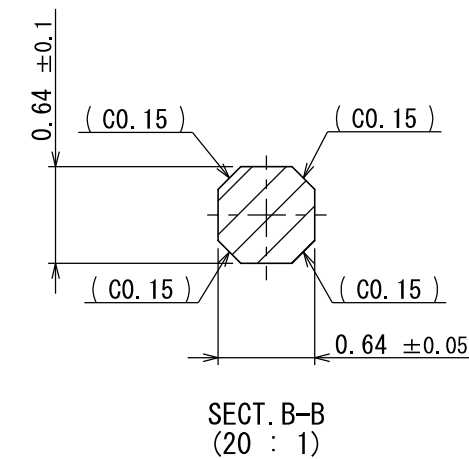

版数 REV.	年月日 DATE	図 NO.	変更内容 DESCRIPTION	製図 DR.	担当 CHK.	査閲 APPD.	承認 APPD.
2	29/JUN/2012	002873	REDRAWN	T. ENOMOTO	Y. WATANABE	—	A. ONO

- NOTE1. FEMALE-COUNTERPART CONNECTOR : MX34036SF1 (SJ100270)  
 2. APPLICABLE SCREW : JIS B 1122 CROSS RECESSED HEAD TAPPING SCREW M3×6, CLASS 2 (TYPE B)  
 3. THE DIFFERENCE BETWEEN THIS ITEM AND MX34036NF1 (SJ100268) IS THE LOCK FORM AND IDENTIFICATION MARK.

- 注 1. かん合相手メスコネクタ : MX34036SF1 (SJ100270)  
 2. 推奨取付ネジ JIS B 1122 十字穴付なベタッピンネジ 2種 M3×6  
 3. 本品は、MX34036NF1 (SJ100268) とロック部形状及び識別マークのある点が異なる。

符号 NO.	名称 DESCRIPTION	個数 QTY.	材料 MATERIAL	仕上 FINISH	備考 REMARKS
3	TERMINAL-L2	18	BRASS	PLATING:Sn	MATERIAL-PLATING
2	TERMINAL-L1	18	BRASS	PLATING:Sn	MATERIAL-PLATING
1	HOUSING	1	SPS-GF30		COLOR:GRAY

仕様書 (SPECIFICATION)	第1版 (ORIGINAL DATE)	尺度 (SCALE)	シリーズ (SERIES)
JACS-1754 JAHL-1754	28/MAR/2006	2:1	MX34
一般公差 (GENERAL TOLERANCE)	担当 CHK. M. ITOU Y. SATOU	名称 (TITLE)	MX34036NF2
寸法 (DIMENSION)	査閲 APPD. —	承認 APPD. T. ISHIWA	
. ± 0.8	×° ±		
. × ± 0.4	×°' ±		
. × × ± 0.1			
. × × × ±			
質量 (MASS)		9.2g	