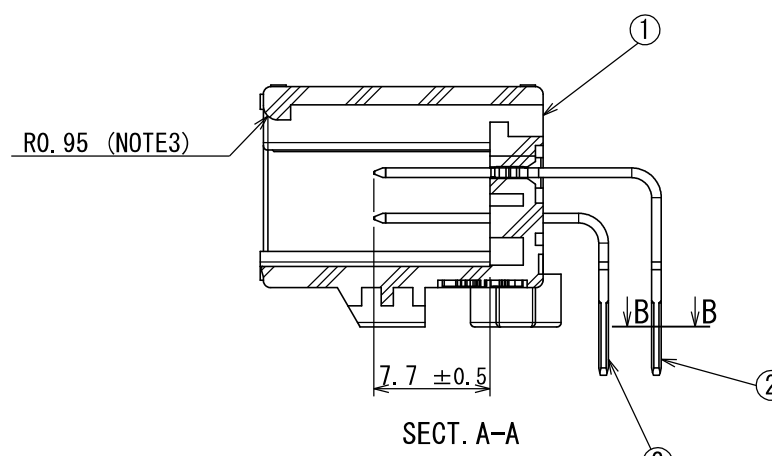

版数 REV.	年月日 DATE	図 NO.	変更内容 DESCRIPTION	製図 DR.	担当 CHK.	査閲 APPD.	承認 APPD.
2	29/JUN/2012	002873	REDRAWN	T. ENOMOTO	Y. WATANABE	—	A. ONO

- NOTE1. FEMALE-COUNTERPART CONNECTOR : MX34036SF1 (SJ100270)  
 2. APPLICABLE SCREW : JIS B 1122 CROSS RECESSED HEAD TAPPING SCREW M3×6, CLASS 2 (TYPE B)  
 3. THE DIFFERENCE BETWEEN THIS ITEM AND MX34036NF1 (SJ100268) IS THE LOCK FORM AND IDENTIFICATION MARK.

- 注 1. かん合相手メスコネクタ : MX34036SF1 (SJ100270)  
 2. 推奨取付ネジ JIS B 1122 十字穴付なベタッピンネジ 2種 M3×6  
 3. 本品は、MX34036NF1 (SJ100268) とロック部形状及び識別マークのある点が異なる。

符号 NO.	名称 DESCRIPTION	個数 QTY.	材料 MATERIAL	仕上 FINISH	備考 REMARKS
3	TERMINAL-L2	18	BRASS	PLATING:Sn	MATERIAL-PLATING
2	TERMINAL-L1	18	BRASS	PLATING:Sn	MATERIAL-PLATING
1	HOUSING	1	SPS-GF30		COLOR:GRAY

仕様書 (SPECIFICATION)	第1版 (ORIGINAL DATE)	尺度 (SCALE)	シリーズ (SERIES)
JACS-1754 JAHL-1754	28/MAR/2006	2:1	MX34
一般公差 (GENERAL TOLERANCE)	担当 CHK. M. ITOU Y. SATOU	名称 (TITLE)	MX34036NF2
寸法 (DIMENSION)	査閲 APPD. —	承認 APPD. T. ISHIWA	
. ± 0.8	×° ±		
. × ± 0.4	×°' ±		
. × × ± 0.1			
. × × × ±			
質量 (MASS)		9.2g	