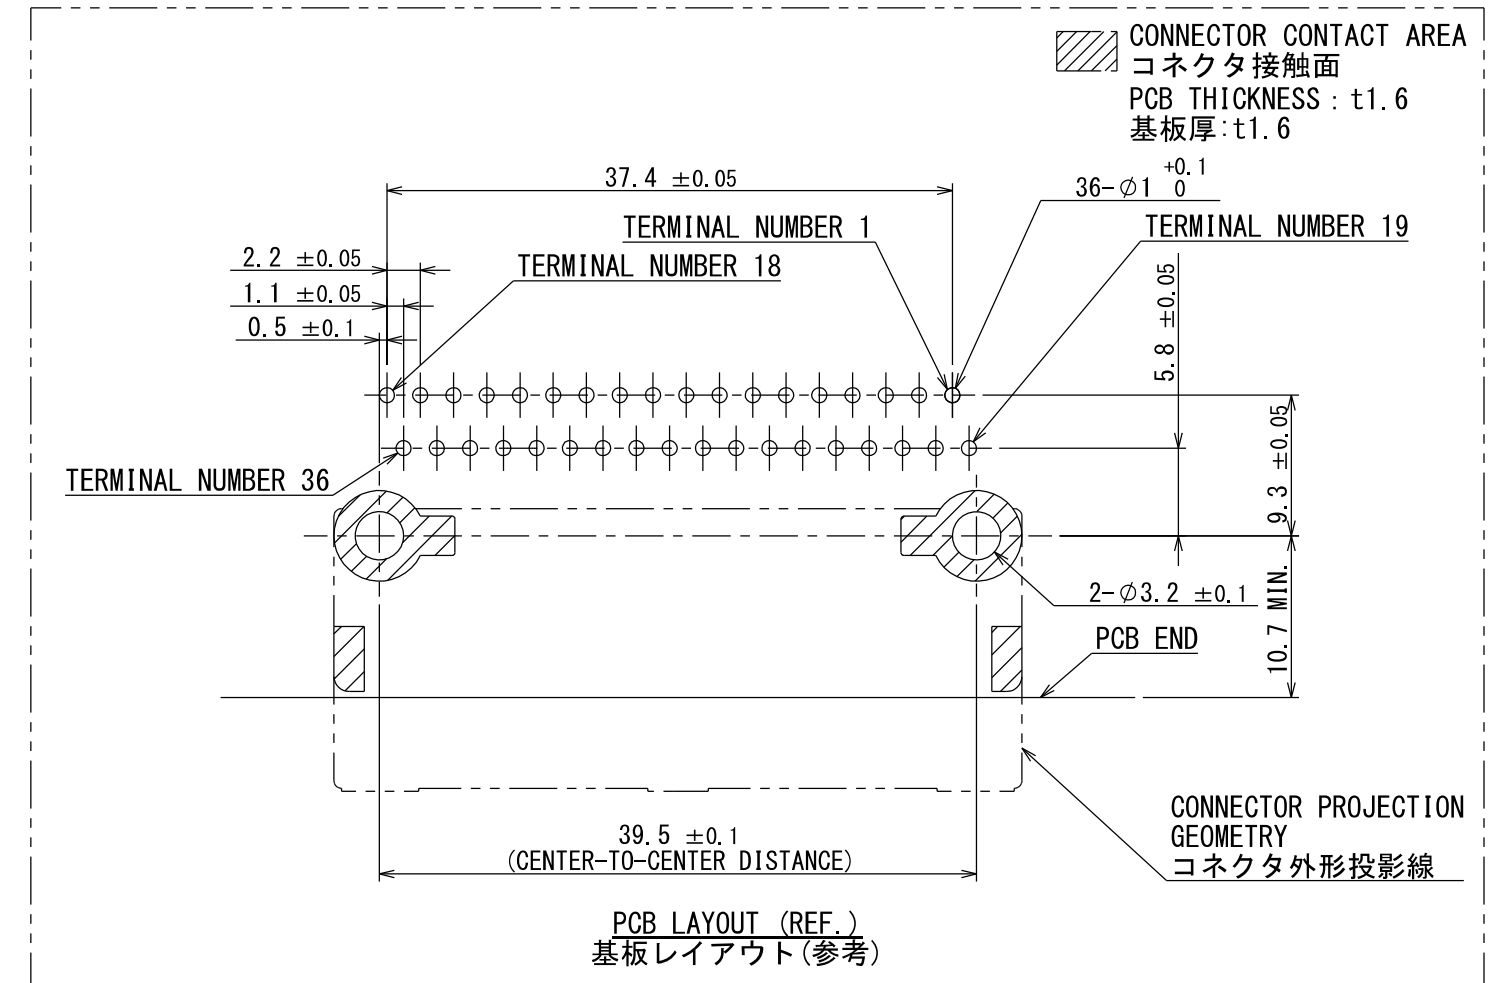

版数 REV.	年月日 DATE	図 NO.	変更内容 DESCRIPTION	製図 DR.	担当 CHK.	査閲 APPD.	承認 APPD.
2	29/JUN/2012	002873	REDRAWN	T. ENOMOTO	Y. WATANABE	—	A. ONO

- NOTE1. FEMALE-COUNTERPART CONNECTOR : MX34036SF1 (SJ100270)  
 2. APPLICABLE SCREW : JIS B 1122 CROSS RECESSED HEAD TAPPING SCREW M3×6, CLASS 2 (TYPE B)  
 3. THE DIFFERENCE BETWEEN THIS ITEM AND MX34036NF1 (SJ100268) IS THE LOCK FORM AND IDENTIFICATION MARK.

- 注 1. かん合相手メスコネクタ : MX34036SF1 (SJ100270)  
 2. 推奨取付ネジ JIS B 1122 十字穴付なベタッピンネジ 2種 M3×6  
 3. 本品は、MX34036NF1 (SJ100268) とロック部形状及び識別マークのある点が異なる。

符号 NO.	名称 DESCRIPTION	個数 QTY.	材料 MATERIAL	仕上 FINISH	備考 REMARKS
3	TERMINAL-L2	18	BRASS	PLATING:Sn	MATERIAL-PLATING
2	TERMINAL-L1	18	BRASS	PLATING:Sn	MATERIAL-PLATING
1	HOUSING	1	SPS-GF30		COLOR:GRAY

仕様書 (SPECIFICATION)	第1版 (ORIGINAL DATE)	尺度 (SCALE)	シリーズ (SERIES)
JACS-1754 JAHL-1754	28/MAR/2006	2:1	MX34
一般公差 (GENERAL TOLERANCE)	担当 CHK. M. ITOU Y. SATOU	名称 (TITLE)	MX34036NF2
寸法 (DIMENSION)	査閲 APPD. —	承認 APPD. T. ISHIWA	
. ± 0.8	×° ±		
. × ± 0.4	×°' ±		
. × × ± 0.1			
. × × × ±			
質量 (MASS)		9.2g	