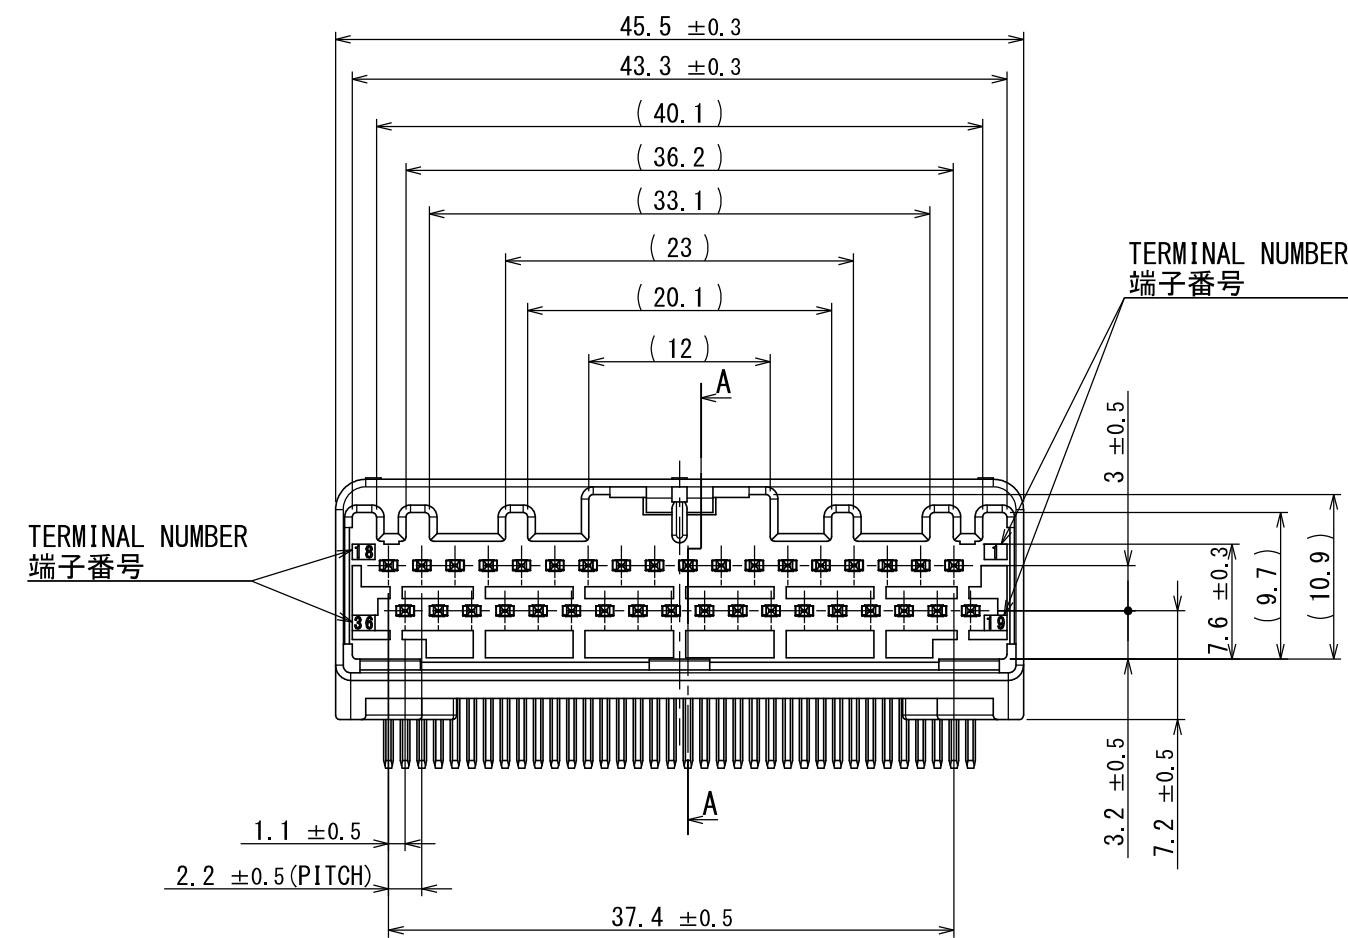

版数 REV.	年月日 DATE	図 NO.	変更内容 DESCRIPTION	製図 DR.	担当 CHK.	査閲 APPD.	承認 APPD.
2	29/JUN/2012	002873	REDRAWN	T. ENOMOTO	Y. WATANABE	—	A. ONO

- NOTE1. FEMALE-COUNTERPART CONNECTOR : MX34036SF1 (SJ100270)  
 2. APPLICABLE SCREW : JIS B 1122 CROSS RECESSED HEAD TAPPING SCREW M3×6, CLASS 2 (TYPE B)  
 3. THE DIFFERENCE BETWEEN THIS ITEM AND MX34036NF1 (SJ100268) IS THE LOCK FORM AND IDENTIFICATION MARK.

- 注 1. かん合相手メスコネクタ : MX34036SF1 (SJ100270)  
 2. 推奨取付ネジ JIS B 1122 十字穴付なベタッピンネジ 2種 M3×6  
 3. 本品は、MX34036NF1 (SJ100268) とロック部形状及び識別マークのある点が異なる。

符号 NO.	名称 DESCRIPTION	個数 QTY.	材料 MATERIAL	仕上 FINISH	備考 REMARKS
3	TERMINAL-L2	18	BRASS	PLATING:Sn	MATERIAL-PLATING
2	TERMINAL-L1	18	BRASS	PLATING:Sn	MATERIAL-PLATING
1	HOUSING	1	SPS-GF30		COLOR:GRAY

仕様書 (SPECIFICATION)	第1版 (ORIGINAL DATE)	尺度 (SCALE)	シリーズ (SERIES)
JACS-1754 JAHL-1754	28/MAR/2006	2:1	MX34
一般公差 (GENERAL TOLERANCE)	担当 CHK. M. ITOU Y. SATOU	名称 (TITLE)	MX34036NF2
寸法 (DIMENSION)	査閲 APPD. —	承認 APPD. T. ISHIWA	
. ± 0.8	×° ±		
. × ± 0.4	×°' ±		
. × × ± 0.1			
. × × × ±			
質量 (MASS)		9.2g	