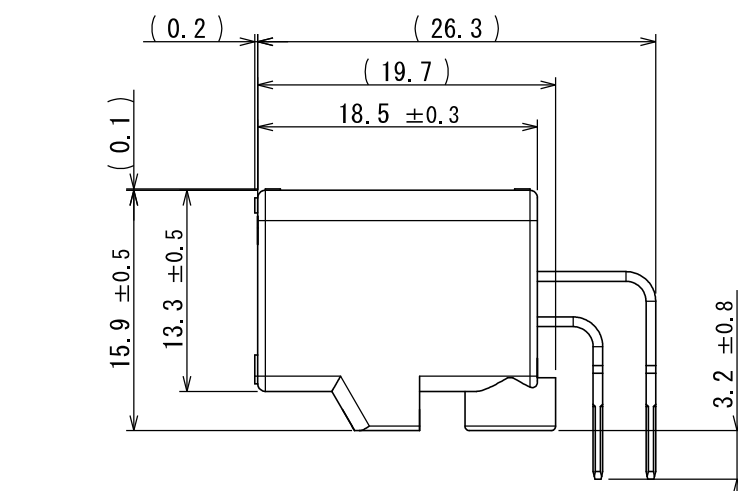

版数 REV.	年月日 DATE	図 NO.	変更内容 DESCRIPTION	製図 DR.	担当 CHK.	査閲 APPD.	承認 APPD.
2	29/JUN/2012	002873	REDRAWN	T. ENOMOTO	Y. WATANABE	—	A. ONO

- NOTE1. FEMALE-COUNTERPART CONNECTOR : MX34036SF1 (SJ100270)  
 2. APPLICABLE SCREW : JIS B 1122 CROSS RECESSED HEAD TAPPING SCREW M3×6, CLASS 2 (TYPE B)  
 3. THE DIFFERENCE BETWEEN THIS ITEM AND MX34036NF1 (SJ100268) IS THE LOCK FORM AND IDENTIFICATION MARK.

- 注 1. かん合相手メスコネクタ : MX34036SF1 (SJ100270)  
 2. 推奨取付ネジ JIS B 1122 十字穴付なベタッピンネジ 2種 M3×6  
 3. 本品は、MX34036NF1 (SJ100268) とロック部形状及び識別マークのある点が異なる。

符号 NO.	名称 DESCRIPTION	個数 QTY.	材料 MATERIAL	仕上 FINISH	備考 REMARKS
3	TERMINAL-L2	18	BRASS	PLATING:Sn	MATERIAL-PLATING
2	TERMINAL-L1	18	BRASS	PLATING:Sn	MATERIAL-PLATING
1	HOUSING	1	SPS-GF30		COLOR:GRAY

仕様書 (SPECIFICATION)	第1版 (ORIGINAL DATE)	尺度 (SCALE)	シリーズ (SERIES)
JACS-1754 JAHL-1754	28/MAR/2006	2:1	MX34
一般公差 (GENERAL TOLERANCE)	担当 CHK. M. ITOU Y. SATOU	名称 (TITLE)	MX34036NF2
寸法 (DIMENSION)	査閲 APPD. —	承認 APPD. T. ISHIWA	
. ± 0.8	×° ±		
. × ± 0.4	×°' ±		
. × × ± 0.1			
. × × × ±			
質量 (MASS)		9.2g	