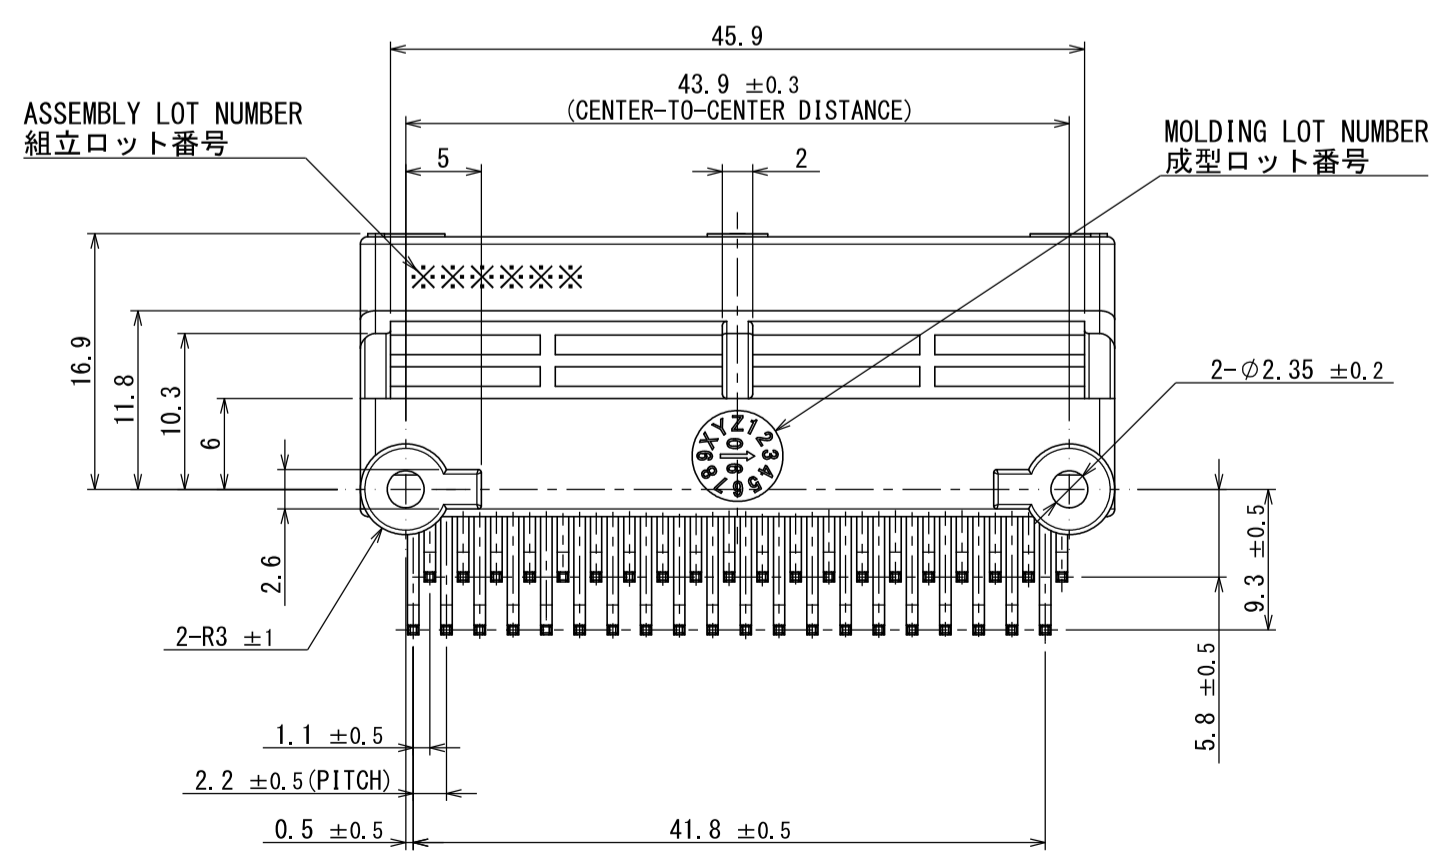

版数 REV.	年月日 DATE	図 NO.	変更内容 DESCRIPTION	製図 DR.	担当 CHK.	査閲 APPD.	承認 APPD.
2	29/JUN/2012	002873	REDRAWN	T. ENOMOTO	Y. WATANABE	-	A. ONO

WISDOM承認 2012/06/29

- NOTE1. FEMALE-COUNTERPART CONNECTOR : MX34040SF1 (SJ038526)
 2. APPLICABLE SCREW : JIS B 1122 CROSS RECESSED HEAD TAPPING SCREW M3×6, CLASS 2 (TYPE B)
 3. THE DIFFERENCE BETWEEN THIS ITEM AND MX34040NF1 (SJ038525) IS THE LOCK FORM AND IDENTIFICATION MARK.

- 注 1. かん相手メスコネクタ : MX34040SF1 (SJ038526)
 2. 推奨取付ネジ JIS B 1122 十字穴付なベタッピンネジ 2種 M3×6
 3. 本品は、MX34040NF1 (SJ038525) とロック部形状及び識別マークのある点異なる。

符号 NO.	名称 DESCRIPTION	個数 QTY.	材料 MATERIAL	仕上 FINISH	備考 REMARKS
3	TERMINAL-L2	20	BRASS	PLATING:Sn	MATERIAL-PLATING
2	TERMINAL-L1	20	BRASS	PLATING:Sn	MATERIAL-PLATING
1	HOUSING	1	SPS-GF30		COLOR:GRAY

仕様書 (SPECIFICATION)	第1版 (ORIGINAL DATE)	尺度 (SCALE)	シリーズ (SERIES)	備考 (REMARKS)
JACS-1754 JAHL-1754	28/MAR/2006	2:1	MX34	日本航空電子工業株式会社
一般公差 (GENERAL TOLERANCE)	担当 CHK. M. ITOU	製図 DR. Y. SATOU	名称 (TITLE) MX34040NF2	JAE JAPAN AVIATION ELECTRONICS INDUSTRY, LTD.
寸法 (DIMENSION)	査閲 APPD. -	承認 APPD. T. ISHIWA	質量 (MASS) 10g	図面番号 (DRAWING NO.) SJ106309
角度 (ANGLES)	×° ±	×°' ±		版数 (REV.) 2