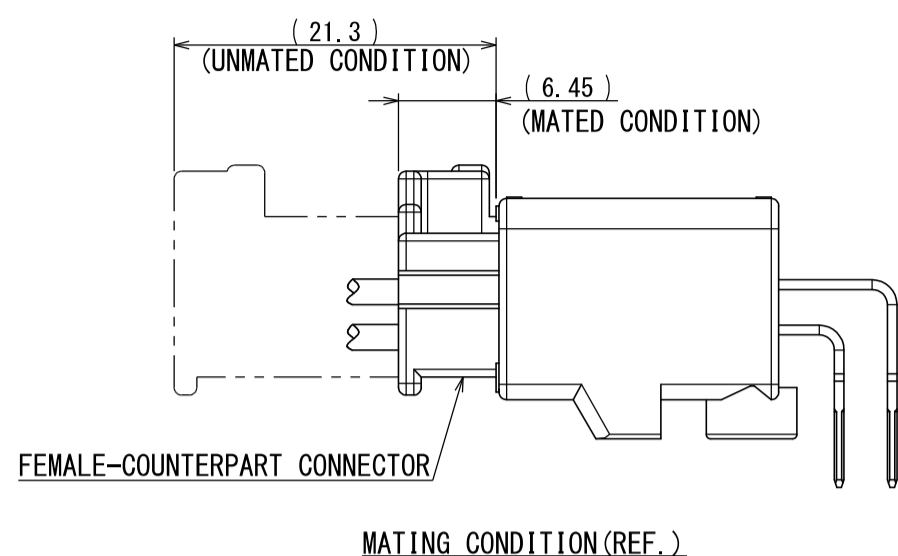

版数 REV.	年月日 DATE	図 NO.	変更内容 DESCRIPTION	製図 DR.	担当 CHK.	査閲 APPD.	承認 APPD.
2	29/JUN/2012	002873	REDRAWN	T. ENOMOTO	Y. WATANABE	-	A. ONO

WISDOM承認 2012/06/29

- NOTE1. FEMALE-COUNTERPART CONNECTOR : MX34040SF1 (SJ038526)
 2. APPLICABLE SCREW : JIS B 1122 CROSS RECESSED HEAD TAPPING SCREW M3×6, CLASS 2 (TYPE B)
 3. THE DIFFERENCE BETWEEN THIS ITEM AND MX34040NF1 (SJ038525) IS THE LOCK FORM AND IDENTIFICATION MARK.

- 注 1. かん相手メスコネクタ : MX34040SF1 (SJ038526)
 2. 推奨取付ネジ JIS B 1122 十字穴付なベタッピンネジ 2種 M3×6
 3. 本品は、MX34040NF1 (SJ038525) とロック部形状及び識別マークのある点異なる。

符号 NO.	名称 DESCRIPTION	個数 QTY.	材料 MATERIAL	仕上 FINISH	備考 REMARKS
3	TERMINAL-L2	20	BRASS	PLATING:Sn	MATERIAL-PLATING
2	TERMINAL-L1	20	BRASS	PLATING:Sn	MATERIAL-PLATING
1	HOUSING	1	SPS-GF30		COLOR:GRAY

仕様書 (SPECIFICATION)	第1版 (ORIGINAL DATE)	尺度 (SCALE)	シリーズ (SERIES)	備考 (REMARKS)
JACS-1754 JAHL-1754	28/MAR/2006	2:1	MX34	日本航空電子工業株式会社
一般公差 (GENERAL TOLERANCE)	担当 CHK. M. ITOU	製図 DR. Y. SATOU	名称 (TITLE) MX34040NF2	JAE JAPAN AVIATION ELECTRONICS INDUSTRY, LTD.
寸法 (DIMENSION)	査閲 APPD. -	承認 APPD. T. ISHIWA	質量 (MASS) 10g	図面番号 (DRAWING NO.) SJ106309
角度 (ANGLES)	×° ±	×°' ±		版数 (REV.) 2