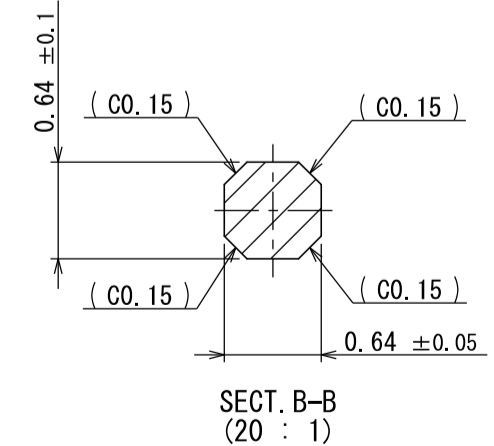

版数 REV.	年月日 DATE	図 NO.	変更内容 DESCRIPTION	製図 DR.	担当 CHK.	査閲 APPD.	承認 APPD.
2	29/JUN/2012	002873	REDRAWN	T. ENOMOTO	Y. WATANABE	-	A. ONO

WISDOM承認 2012/06/29

- NOTE1. FEMALE-COUNTERPART CONNECTOR : MX34040SF1 (SJ038526)
 2. APPLICABLE SCREW : JIS B 1122 CROSS RECESSED HEAD TAPPING SCREW M3×6, CLASS 2 (TYPE B)
 3. THE DIFFERENCE BETWEEN THIS ITEM AND MX34040NF1 (SJ038525) IS THE LOCK FORM AND IDENTIFICATION MARK.

- 注 1. かん相手メスコネクタ : MX34040SF1 (SJ038526)
 2. 推奨取付ネジ JIS B 1122 十字穴付なベタッピンネジ 2種 M3×6
 3. 本品は、MX34040NF1 (SJ038525) とロック部形状及び識別マークのある点異なる。

符号 NO.	名称 DESCRIPTION	個数 QTY.	材料 MATERIAL	仕上 FINISH	備考 REMARKS
3	TERMINAL-L2	20	BRASS	PLATING:Sn	MATERIAL-PLATING
2	TERMINAL-L1	20	BRASS	PLATING:Sn	MATERIAL-PLATING
1	HOUSING	1	SPS-GF30		COLOR:GRAY

仕様書 (SPECIFICATION)	第1版 (ORIGINAL DATE)	尺度 (SCALE)	シリーズ (SERIES)	備考 (REMARKS)
JACS-1754 JAHL-1754	28/MAR/2006	2:1	MX34	日本航空電子工業株式会社
一般公差 (GENERAL TOLERANCE)	担当 CHK. M. ITOU	製図 DR. Y. SATOU	名称 (TITLE) MX34040NF2	JAE JAPAN AVIATION ELECTRONICS INDUSTRY, LTD.
寸法 (DIMENSION)	査閲 APPD. -	承認 APPD. T. ISHIWA	質量 (MASS) 10g	図面番号 (DRAWING NO.) SJ106309
角度 (ANGLES)	×° ±	×°' ±		版数 (REV.) 2