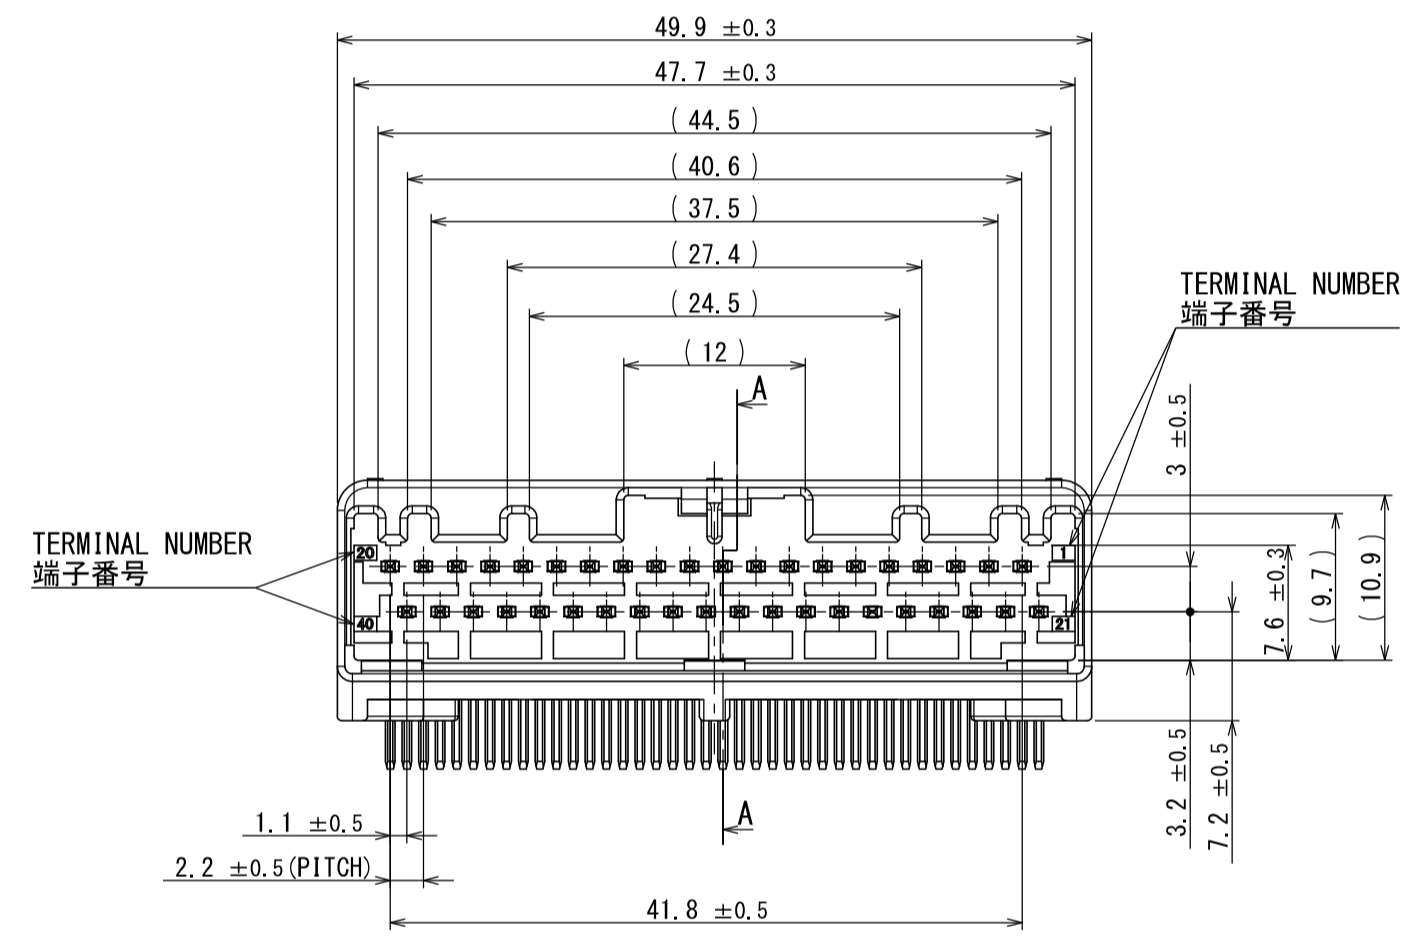

版数 REV.	年月日 DATE	図 NO.	変更内容 DESCRIPTION	製図 DR.	担当 CHK.	査閲 APPD.	承認 APPD.
2	29/JUN/2012	002873	REDRAWN	T. ENOMOTO	Y. WATANABE	-	A. ONO

WISDOM承認 2012/06/29

- NOTE1. FEMALE-COUNTERPART CONNECTOR : MX34040SF1 (SJ038526)
 2. APPLICABLE SCREW : JIS B 1122 CROSS RECESSED HEAD TAPPING SCREW M3×6, CLASS 2 (TYPE B)
 3. THE DIFFERENCE BETWEEN THIS ITEM AND MX34040NF1 (SJ038525) IS THE LOCK FORM AND IDENTIFICATION MARK.

- 注 1. かん相手メスコネクタ : MX34040SF1 (SJ038526)
 2. 推奨取付ネジ JIS B 1122 十字穴付なベタッピンネジ 2種 M3×6
 3. 本品は、MX34040NF1 (SJ038525) とロック部形状及び識別マークのある点異なる。

符号 NO.	名称 DESCRIPTION	個数 QTY.	材料 MATERIAL	仕上 FINISH	備考 REMARKS
3	TERMINAL-L2	20	BRASS	PLATING:Sn	MATERIAL-PLATING
2	TERMINAL-L1	20	BRASS	PLATING:Sn	MATERIAL-PLATING
1	HOUSING	1	SPS-GF30		COLOR:GRAY

仕様書 (SPECIFICATION)	第1版 (ORIGINAL DATE)	尺度 (SCALE)	シリーズ (SERIES)	備考 (REMARKS)
JACS-1754 JAHL-1754	28/MAR/2006	2:1	MX34	日本航空電子工業株式会社
一般公差 (GENERAL TOLERANCE)	担当 CHK. M. ITOU	製図 DR. Y. SATOU	名称 (TITLE) MX34040NF2	JAE JAPAN AVIATION ELECTRONICS INDUSTRY, LTD.
寸法 (DIMENSION)	査閲 APPD. -	承認 APPD. T. ISHIWA	質量 (MASS) 10g	図面番号 (DRAWING NO.) SJ106309
角度 (ANGLES)	×° ±	×°' ±		版数 (REV.) 2