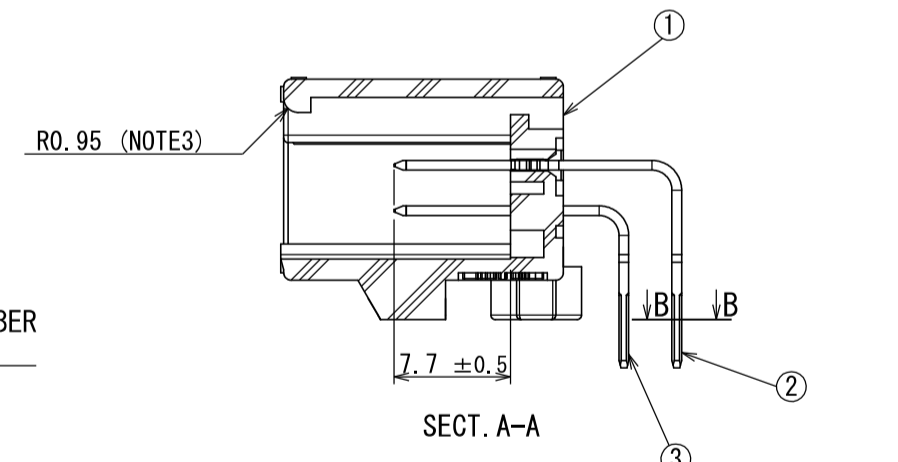

版数 REV.	年月日 DATE	図 NO.	変更内容 DESCRIPTION	製図 DR.	担当 CHK.	査閲 APPD.	承認 APPD.
2	29/JUN/2012	002873	REDRAWN	T. ENOMOTO	Y. WATANABE	-	A. ONO

WISDOM承認 2012/06/29

- NOTE1. FEMALE-COUNTERPART CONNECTOR : MX34040SF1 (SJ038526)
 2. APPLICABLE SCREW : JIS B 1122 CROSS RECESSED HEAD TAPPING SCREW M3×6, CLASS 2 (TYPE B)
 3. THE DIFFERENCE BETWEEN THIS ITEM AND MX34040NF1 (SJ038525) IS THE LOCK FORM AND IDENTIFICATION MARK.

- 注 1. かん相手メスコネクタ : MX34040SF1 (SJ038526)
 2. 推奨取付ネジ JIS B 1122 十字穴付なベタッピンネジ 2種 M3×6
 3. 本品は、MX34040NF1 (SJ038525) とロック部形状及び識別マークのある点異なる。

符号 NO.	名称 DESCRIPTION	個数 QTY.	材料 MATERIAL	仕上 FINISH	備考 REMARKS
3	TERMINAL-L2	20	BRASS	PLATING:Sn	MATERIAL-PLATING
2	TERMINAL-L1	20	BRASS	PLATING:Sn	MATERIAL-PLATING
1	HOUSING	1	SPS-GF30		COLOR:GRAY

仕様書 (SPECIFICATION)	第1版 (ORIGINAL DATE)	尺度 (SCALE)	シリーズ (SERIES)	備考 (REMARKS)
JACS-1754 JAHL-1754	28/MAR/2006	2:1	MX34	日本航空電子工業株式会社
一般公差 (GENERAL TOLERANCE)	担当 CHK. M. ITOU	製図 DR. Y. SATOU	名称 (TITLE) MX34040NF2	JAE JAPAN AVIATION ELECTRONICS INDUSTRY, LTD.
寸法 (DIMENSION)	査閲 APPD. -	承認 APPD. T. ISHIWA	質量 (MASS) 10g	図面番号 (DRAWING NO.) SJ106309
角度 (ANGLES)	×° ±	×°' ±		版数 (REV.) 2