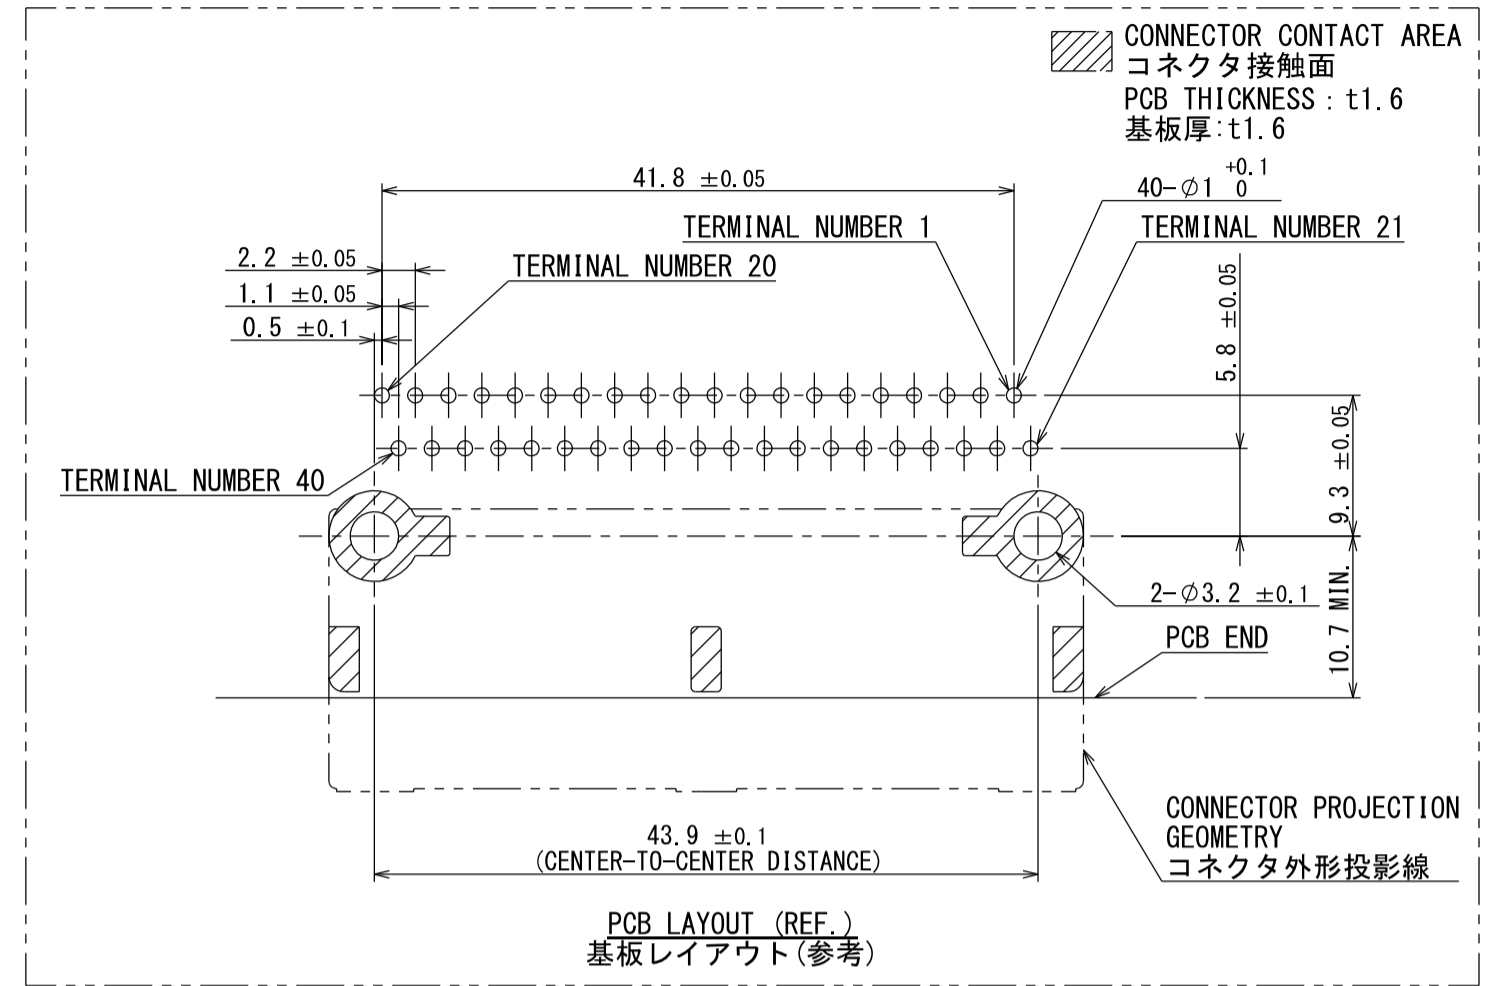

版数 REV.	年月日 DATE	図 NO.	変更内容 DESCRIPTION	製図 DR.	担当 CHK.	査閲 APPD.	承認 APPD.
2	29/JUN/2012	002873	REDRAWN	T. ENOMOTO	Y. WATANABE	-	A. ONO

WISDOM承認 2012/06/29

- NOTE1. FEMALE-COUNTERPART CONNECTOR : MX34040SF1 (SJ038526)
 2. APPLICABLE SCREW : JIS B 1122 CROSS RECESSED HEAD TAPPING SCREW M3×6, CLASS 2 (TYPE B)
 3. THE DIFFERENCE BETWEEN THIS ITEM AND MX34040NF1 (SJ038525) IS THE LOCK FORM AND IDENTIFICATION MARK.

- 注 1. かん相手メスコネクタ : MX34040SF1 (SJ038526)
 2. 推奨取付ネジ JIS B 1122 十字穴付なベタッピンネジ 2種 M3×6
 3. 本品は、MX34040NF1 (SJ038525) とロック部形状及び識別マークのある点異なる。

符号 NO.	名称 DESCRIPTION	個数 QTY.	材料 MATERIAL	仕上 FINISH	備考 REMARKS
3	TERMINAL-L2	20	BRASS	PLATING:Sn	MATERIAL-PLATING
2	TERMINAL-L1	20	BRASS	PLATING:Sn	MATERIAL-PLATING
1	HOUSING	1	SPS-GF30		COLOR:GRAY

仕様書 (SPECIFICATION)	第1版 (ORIGINAL DATE)	尺度 (SCALE)	シリーズ (SERIES)	備考 (REMARKS)
JACS-1754 JAHL-1754	28/MAR/2006	2:1	MX34	日本航空電子工業株式会社
一般公差 (GENERAL TOLERANCE)	担当 CHK. M. ITOU	製図 DR. Y. SATOU	名称 (TITLE) MX34040NF2	JAE JAPAN AVIATION ELECTRONICS INDUSTRY, LTD.
寸法 (DIMENSION)	査閲 APPD. -	承認 APPD. T. ISHIWA	質量 (MASS) 10g	図面番号 (DRAWING NO.) SJ106309
角度 (ANGLES)	×° ±	×°' ±		版数 (REV.) 2