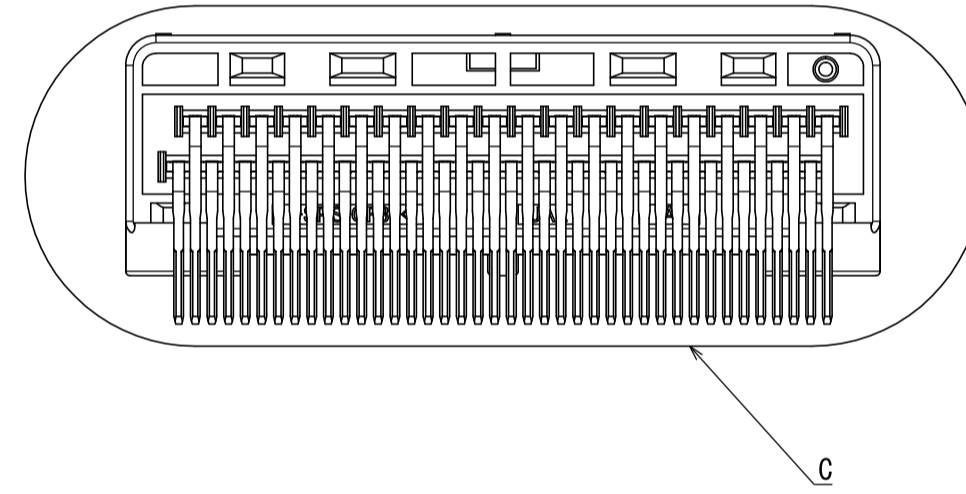

版数 REV.	年月日 DATE	図 NO.	変更内容 DESCRIPTION	製図 DR.	担当 CHK.	査閲 APPD.	承認 APPD.
2	29/JUN/2012	002873	REDRAWN	T. ENOMOTO	Y. WATANABE	-	A. ONO

WISDOM承認 2012/06/29

- NOTE1. FEMALE-COUNTERPART CONNECTOR : MX34040SF1 (SJ038526)
 2. APPLICABLE SCREW : JIS B 1122 CROSS RECESSED HEAD TAPPING SCREW M3×6, CLASS 2 (TYPE B)
 3. THE DIFFERENCE BETWEEN THIS ITEM AND MX34040NF1 (SJ038525) IS THE LOCK FORM AND IDENTIFICATION MARK.

- 注 1. かん相手メスコネクタ : MX34040SF1 (SJ038526)
 2. 推奨取付ネジ JIS B 1122 十字穴付なベタッピンネジ 2種 M3×6
 3. 本品は、MX34040NF1 (SJ038525) とロック部形状及び識別マークのある点異なる。

符号 NO.	名称 DESCRIPTION	個数 QTY.	材料 MATERIAL	仕上 FINISH	備考 REMARKS
3	TERMINAL-L2	20	BRASS	PLATING:Sn	MATERIAL-PLATING
2	TERMINAL-L1	20	BRASS	PLATING:Sn	MATERIAL-PLATING
1	HOUSING	1	SPS-GF30		COLOR:GRAY