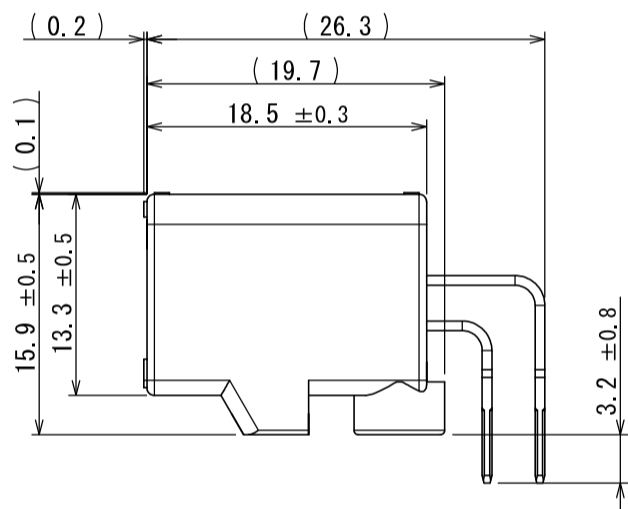

版数 REV.	年月日 DATE	図 NO.	変更内容 DESCRIPTION	製図 DR.	担当 CHK.	査閲 APPD.	承認 APPD.
2	29/JUN/2012	002873	REDRAWN	T. ENOMOTO	Y. WATANABE	-	A. ONO

WISDOM承認 2012/06/29

- NOTE1. FEMALE-COUNTERPART CONNECTOR : MX34040SF1 (SJ038526)
 2. APPLICABLE SCREW : JIS B 1122 CROSS RECESSED HEAD TAPPING SCREW M3×6, CLASS 2 (TYPE B)
 3. THE DIFFERENCE BETWEEN THIS ITEM AND MX34040NF1 (SJ038525) IS THE LOCK FORM AND IDENTIFICATION MARK.

- 注 1. かん相手メスコネクタ : MX34040SF1 (SJ038526)
 2. 推奨取付ネジ JIS B 1122 十字穴付なベタッピンネジ 2種 M3×6
 3. 本品は、MX34040NF1 (SJ038525) とロック部形状及び識別マークのある点異なる。

符号 NO.	名称 DESCRIPTION	個数 QTY.	材料 MATERIAL	仕上 FINISH	備考 REMARKS
3	TERMINAL-L2	20	BRASS	PLATING:Sn	MATERIAL-PLATING
2	TERMINAL-L1	20	BRASS	PLATING:Sn	MATERIAL-PLATING
1	HOUSING	1	SPS-GF30		COLOR:GRAY

仕様書 (SPECIFICATION)	第1版 (ORIGINAL DATE)	尺度 (SCALE)	シリーズ (SERIES)	備考 (REMARKS)
JACS-1754 JAHL-1754	28/MAR/2006	2:1	MX34	日本航空電子工業株式会社
一般公差 (GENERAL TOLERANCE)	担当 CHK. M. ITOU	製図 DR. Y. SATOU	名称 (TITLE) MX34040NF2	JAE JAPAN AVIATION ELECTRONICS INDUSTRY, LTD.
寸法 (DIMENSION)	査閲 APPD. -	承認 APPD. T. ISHIWA	質量 (MASS) 10g	図面番号 (DRAWING NO.) SJ106309
角度 (ANGLES)	×° ±	×°' ±		版数 (REV.) 2