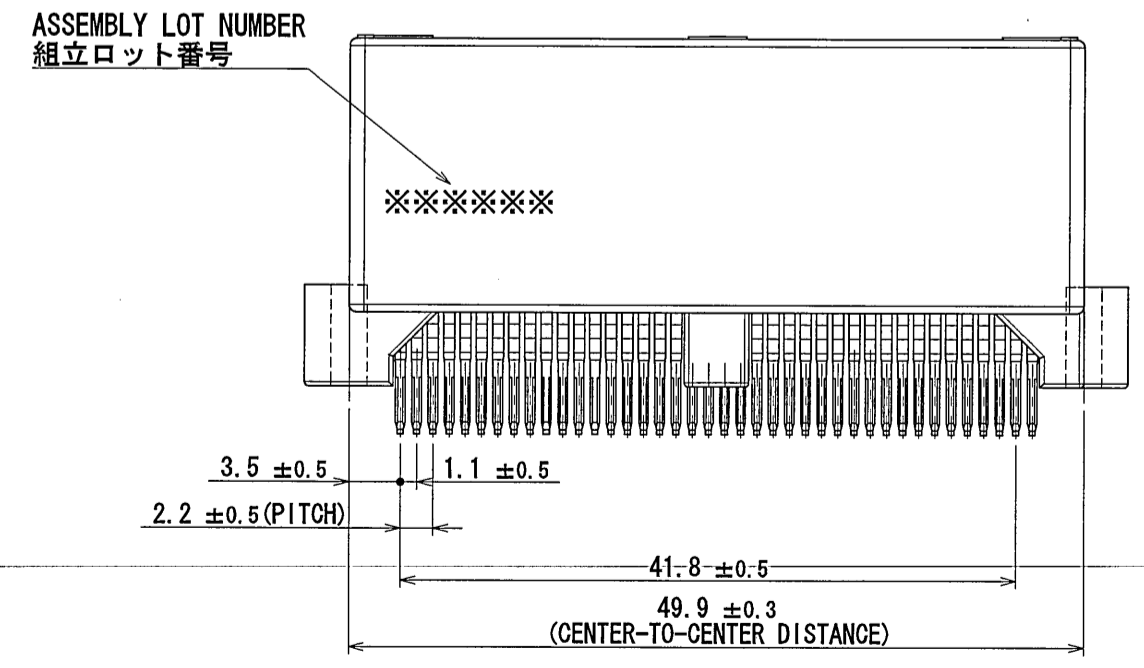

REV.	DATE	DCN NO.	DESCRIPTION	DR.	CHK.	APPD.	APPD.
2	3/Sep/2010	070377	REDRAWN	M. SHINOZAKI	Y. WATANABE	K. Miyamoto	T. Shima

- NOTE1. FEMALE-COUNTERPART CONNECTOR : MX34040SF1 (SJ038526)
2. APPLICABLE SCREW : JIS B 1122 CROSS RECESSED HEAD TAPPING SCREW M3×6, CLASS 2 (TYPE B)
3. THE DIFFERENCE BETWEEN THIS ITEM AND MX34040UF1 (SJ038768) IS THE LOCK FORM AND IDENTIFICATION MARK.
- 注1. かん合相手メスコネクタ : MX34040SF1 (SJ038526)
2. 推奨取付ネジ JIS B 1122 十字穴付なベタタッピンネジ 2種 M3×6
3. 本品は、MX34040UF1 (SJ038768) とロック部形状及び識別マークのある点異なる。

2	TERMINAL	40	BRASS	PLATING: Sn	MATERIAL-PLATING
1	HOUSING	1	SPS-GF30		COLOR: GRAY
符号 NO.	名称 DESCRIPTION	数量 QTY.	材料 MATERIAL	仕上 FINISH	備考 REMARKS
仕様書 (SPECIFICATION) JACS-1754 J AHL-1754		第1版 (ORIGINAL DATE) 28/Mar/2006		尺度 (SCALE) 2:1	
一般公差 (GENERAL TOLERANCE)		シリーズ (SERIES) MX34		日本航空電子工業株式会社	
寸法 (DIMENSION)		製図 DR. M. ITOU Y. SATOU		名称 (TITLE) MX34040UF2	
角度 (ANGLES)		担当 CHK. M. ITOU Y. SATOU		JAE JAPAN AVIATION ELECTRONICS INDUSTRY, LTD.	
.× ±0.8		承認 APPD. T. ISHIWA		図面番号 (DRAWING NO.) SJ106315	
.×× ±0.4		承認 APPD.		版数 (REV.) 2	
.××× ±0.1				質量 (MASS) 9.2g	
.××× ±				JAE Connector Div. Proprietary. Copyright (C) 2006, Japan Aviation Electronics Industry, LTD.	