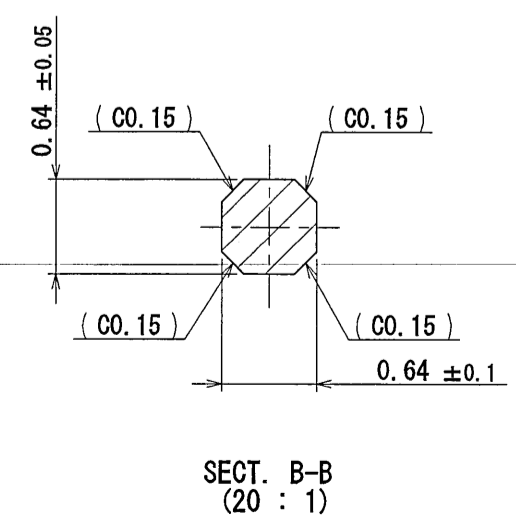

REV.	DATE	DCN NO.	DESCRIPTION	DR.	CHK.	APPD.	APPD.
2	3/Sep/2010	070377	REDRAWN	M. SHINOZAKI	Y. WATANABE	K. Miyamoto	T. Shima

- NOTE1. FEMALE-COUNTERPART CONNECTOR : MX34040SF1 (SJ038526)
2. APPLICABLE SCREW : JIS B 1122 CROSS RECESSED HEAD TAPPING SCREW M3×6, CLASS 2 (TYPE B)
3. THE DIFFERENCE BETWEEN THIS ITEM AND MX34040UF1 (SJ038768) IS THE LOCK FORM AND IDENTIFICATION MARK.
- 注1. かん合相手メスコネクタ : MX34040SF1 (SJ038526)
2. 推奨取付ネジ JIS B 1122 十字穴付なベタタッピンネジ 2種 M3×6
3. 本品は、MX34040UF1 (SJ038768) とロック部形状及び識別マークのある点異なる。

2	TERMINAL	40	BRASS	PLATING: Sn	MATERIAL-PLATING
1	HOUSING	1	SPS-GF30		COLOR: GRAY
符号 NO.	名称 DESCRIPTION	数量 QTY.	材料 MATERIAL	仕上 FINISH	備考 REMARKS
仕様書 (SPECIFICATION) JACS-1754 J AHL-1754		第1版 (ORIGINAL DATE) 28/Mar/2006		尺度 (SCALE) 2:1	
一般公差 (GENERAL TOLERANCE)		シリーズ (SERIES) MX34		日本航空電子工業株式会社	
寸法 (DIMENSION)		製図 DR. M. ITOU Y. SATOU		名称 (TITLE) MX34040UF2	
角度 (ANGLES)		担当 CHK. M. ITOU Y. SATOU		JAE JAPAN AVIATION ELECTRONICS INDUSTRY, LTD.	
.× ±0.8		承認 APPD. T. ISHIWA		図面番号 (DRAWING NO.) SJ106315	
.×× ±0.4		承認 APPD.		版数 (REV.) 2	
.××× ±0.1				質量 (MASS) 9.2g	
.××× ±				JAE Connector Div. Proprietary. Copyright (C) 2006, Japan Aviation Electronics Industry, LTD.	