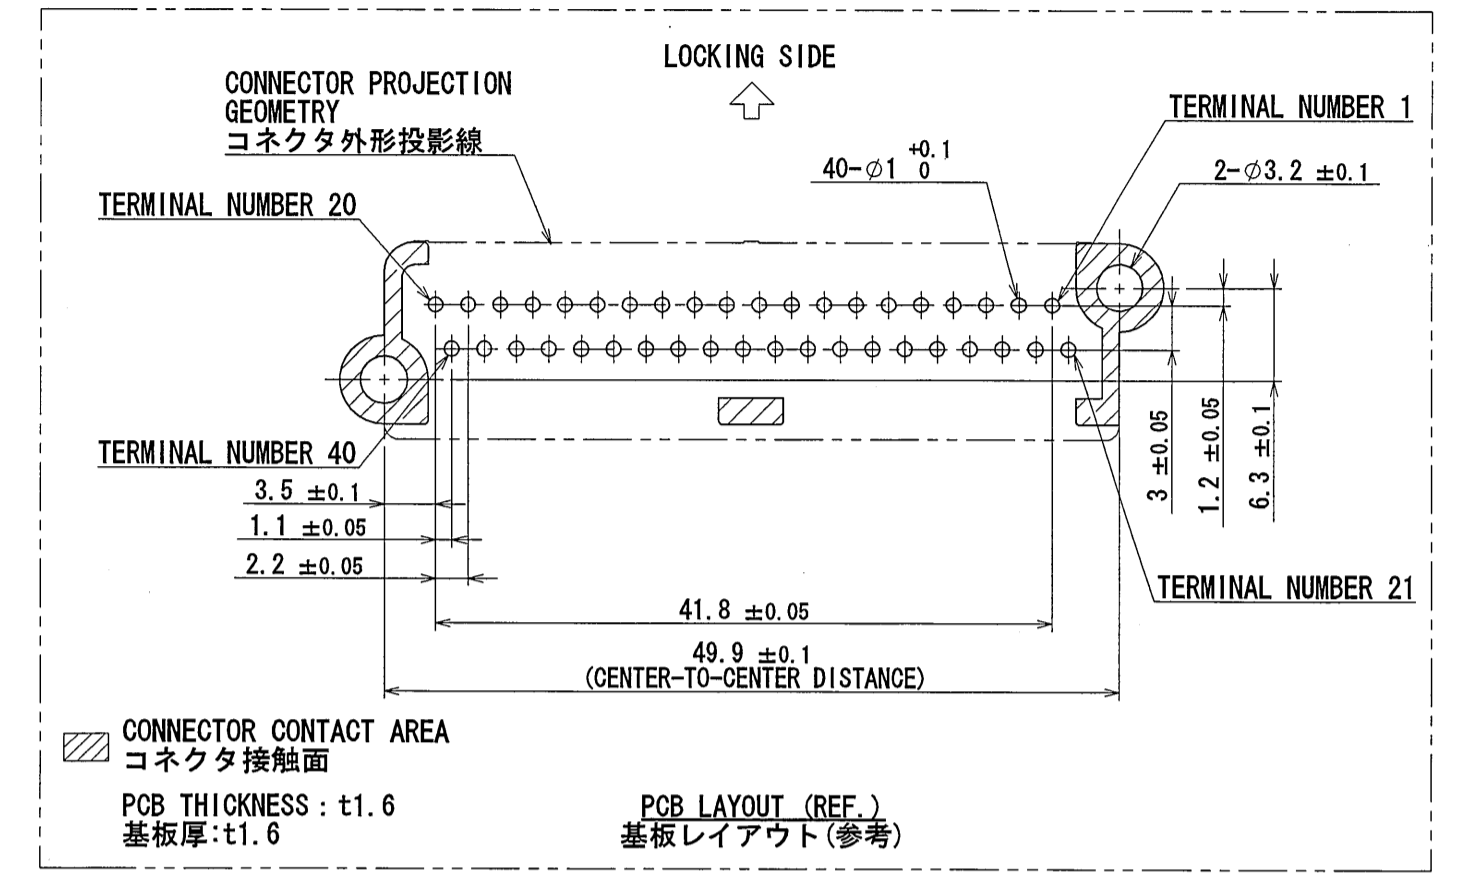

REV.	DATE	DCN NO.	DESCRIPTION	DR.	CHK.	APPD.	APPD.
2	3/Sep/2010	070377	REDRAWN	M. SHINOZAKI	Y. WATANABE	K. Miyamoto	T. Shima

- NOTE1. FEMALE-COUNTERPART CONNECTOR : MX34040SF1 (SJ038526)
2. APPLICABLE SCREW : JIS B 1122 CROSS RECESSED HEAD TAPPING SCREW M3×6, CLASS 2 (TYPE B)
3. THE DIFFERENCE BETWEEN THIS ITEM AND MX34040UF1 (SJ038768) IS THE LOCK FORM AND IDENTIFICATION MARK.
- 注1. かん合相手メスコネクタ : MX34040SF1 (SJ038526)
2. 推奨取付ネジ JIS B 1122 十字穴付なベタタッピンネジ 2種 M3×6
3. 本品は、MX34040UF1 (SJ038768) とロック部形状及び識別マークのある点異なる。

2	TERMINAL	40	BRASS	PLATING: Sn	MATERIAL-PLATING
1	HOUSING	1	SPS-GF30		COLOR: GRAY
符号 NO.	名称 DESCRIPTION	数量 QTY.	材料 MATERIAL	仕上 FINISH	備考 REMARKS
仕様書 (SPECIFICATION) JACS-1754 J AHL-1754		第1版 (ORIGINAL DATE) 28/Mar/2006		尺度 (SCALE) 2:1	
一般公差 (GENERAL TOLERANCE)		シリーズ (SERIES) MX34		日本航空電子工業株式会社	
寸法 (DIMENSION)		製図 DR. M. ITOU Y. SATOU		名称 (TITLE) MX34040UF2	
角度 (ANGLES)		担当 CHK. M. ITOU Y. SATOU		JAE JAPAN AVIATION ELECTRONICS INDUSTRY, LTD.	
.× ±0.8		承認 APPD. T. ISHIWA		図面番号 (DRAWING NO.) SJ106315	
.×× ±0.4		承認 APPD.		版数 (REV.) 2	
.××× ±0.1				質量 (MASS) 9.2g	
.××× ±				JAE Connector Div. Proprietary. Copyright (C) 2006, Japan Aviation Electronics Industry, LTD.	