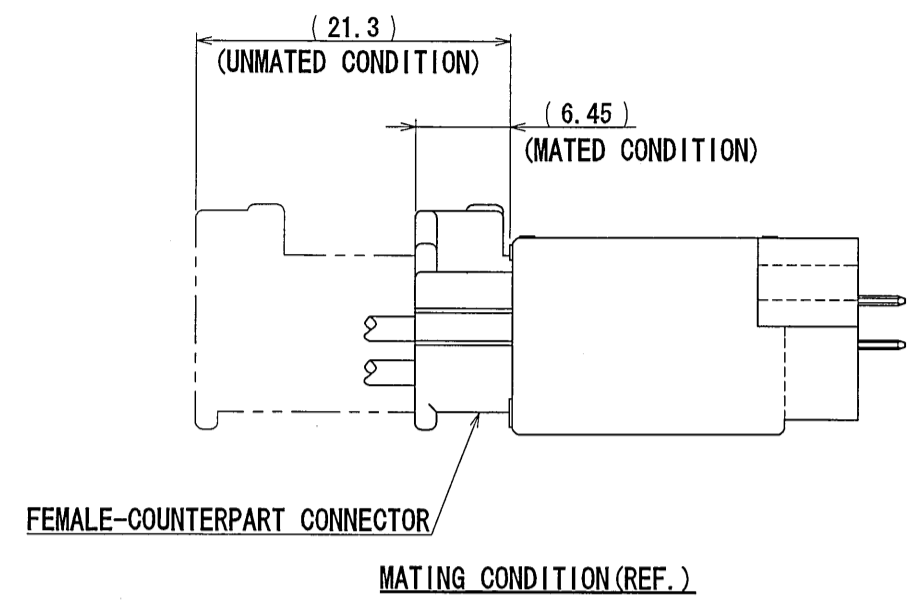

REV.	DATE	DCN NO.	DESCRIPTION	DR.	CHK.	APPD.	APPD.
2	3/Sep/2010	070377	REDRAWN	M. SHINOZAKI	Y. WATANABE	K. Miyamoto	T. Shima

- NOTE1. FEMALE-COUNTERPART CONNECTOR : MX34040SF1 (SJ038526)
2. APPLICABLE SCREW : JIS B 1122 CROSS RECESSED HEAD TAPPING SCREW M3×6, CLASS 2 (TYPE B)
3. THE DIFFERENCE BETWEEN THIS ITEM AND MX34040UF1 (SJ038768) IS THE LOCK FORM AND IDENTIFICATION MARK.
- 注1. かん合相手メスコネクタ : MX34040SF1 (SJ038526)
2. 推奨取付ネジ JIS B 1122 十字穴付なベタタッピンネジ 2種 M3×6
3. 本品は、MX34040UF1 (SJ038768) とロック部形状及び識別マークのある点異なる。

2	TERMINAL	40	BRASS	PLATING: Sn	MATERIAL-PLATING
1	HOUSING	1	SPS-GF30		COLOR: GRAY
符号 NO.	名称 DESCRIPTION	数量 QTY.	材料 MATERIAL	仕上 FINISH	備考 REMARKS
仕様書 (SPECIFICATION) JACS-1754 J AHL-1754		第1版 (ORIGINAL DATE) 28/Mar/2006		尺度 (SCALE) 2:1	
一般公差 (GENERAL TOLERANCE)		シリーズ (SERIES) MX34		日本航空電子工業株式会社	
寸法 (DIMENSION)		製図 DR. M. ITOU Y. SATOU		名称 (TITLE) MX34040UF2	
角度 (ANGLES)		担当 CHK. M. ITOU Y. SATOU		JAE JAPAN AVIATION ELECTRONICS INDUSTRY, LTD.	
.× ±0.8		承認 APPD. T. ISHIWA		図面番号 (DRAWING NO.) SJ106315	
.×× ±0.4		承認 APPD.		版数 (REV.) 2	
.××× ±0.1				質量 (MASS) 9.2g	
.××× ±				JAE Connector Div. Proprietary. Copyright (C) 2006, Japan Aviation Electronics Industry, LTD.	