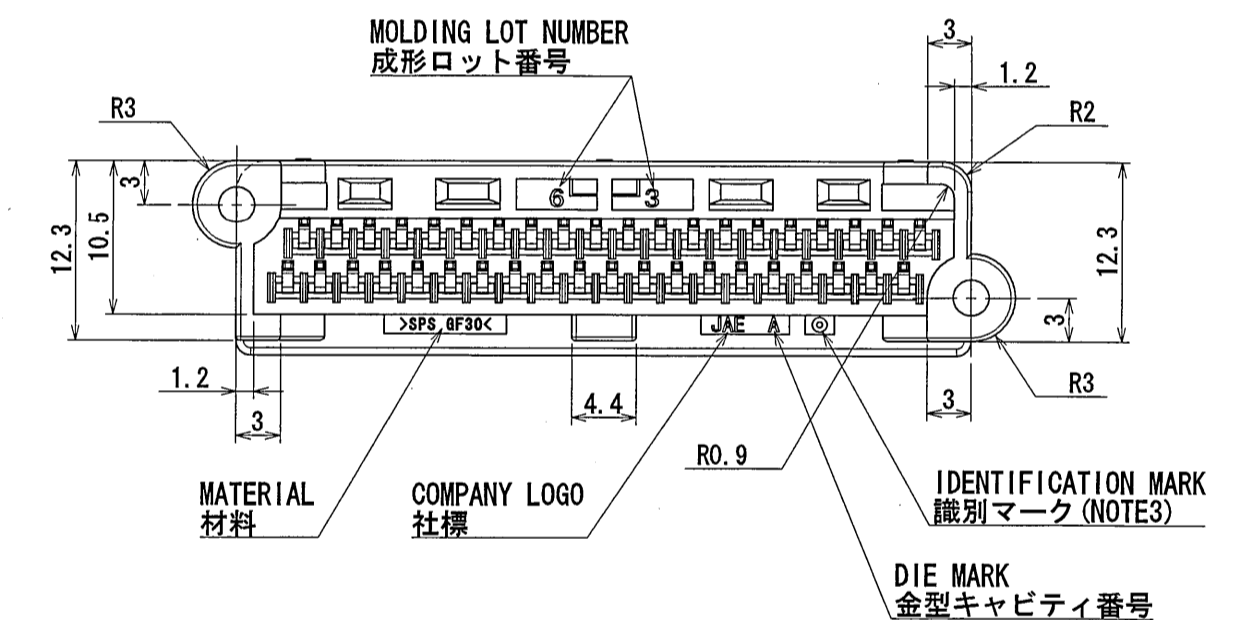

REV.	DATE	DCN NO.	DESCRIPTION	DR.	CHK.	APPD.	APPD.
2	3/Sep/2010	070377	REDRAWN	M. SHINOZAKI	Y. WATANABE	K. Miyamoto	T. Shima

- NOTE1. FEMALE-COUNTERPART CONNECTOR : MX34040SF1 (SJ038526)
2. APPLICABLE SCREW : JIS B 1122 CROSS RECESSED HEAD TAPPING SCREW M3×6, CLASS 2 (TYPE B)
3. THE DIFFERENCE BETWEEN THIS ITEM AND MX34040UF1 (SJ038768) IS THE LOCK FORM AND IDENTIFICATION MARK.
- 注1. かん合相手メスコネクタ : MX34040SF1 (SJ038526)
2. 推奨取付ネジ JIS B 1122 十字穴付なベタタッピンネジ 2種 M3×6
3. 本品は、MX34040UF1 (SJ038768) とロック部形状及び識別マークのある点異なる。

2	TERMINAL	40	BRASS	PLATING: Sn	MATERIAL-PLATING
1	HOUSING	1	SPS-GF30		COLOR: GRAY
符号 NO.	名称 DESCRIPTION	数量 QTY.	材料 MATERIAL	仕上 FINISH	備考 REMARKS
仕様書 (SPECIFICATION) JACS-1754 J AHL-1754		第1版 (ORIGINAL DATE) 28/Mar/2006		尺度 (SCALE) 2:1	
一般公差 (GENERAL TOLERANCE)		シリーズ (SERIES) MX34		日本航空電子工業株式会社	
寸法 (DIMENSION)		製図 DR. M. ITOU Y. SATOU		名称 (TITLE) MX34040UF2	
角度 (ANGLES)		担当 CHK. M. ITOU Y. SATOU		JAE JAPAN AVIATION ELECTRONICS INDUSTRY, LTD.	
.× ±0.8		承認 APPD. T. ISHIWA		図面番号 (DRAWING NO.) SJ106315	
.×× ±0.4		承認 APPD.		版数 (REV.) 2	
.××× ±0.1				質量 (MASS) 9.2g	
.××× ±				JAE Connector Div. Proprietary. Copyright (C) 2006, Japan Aviation Electronics Industry, LTD.	