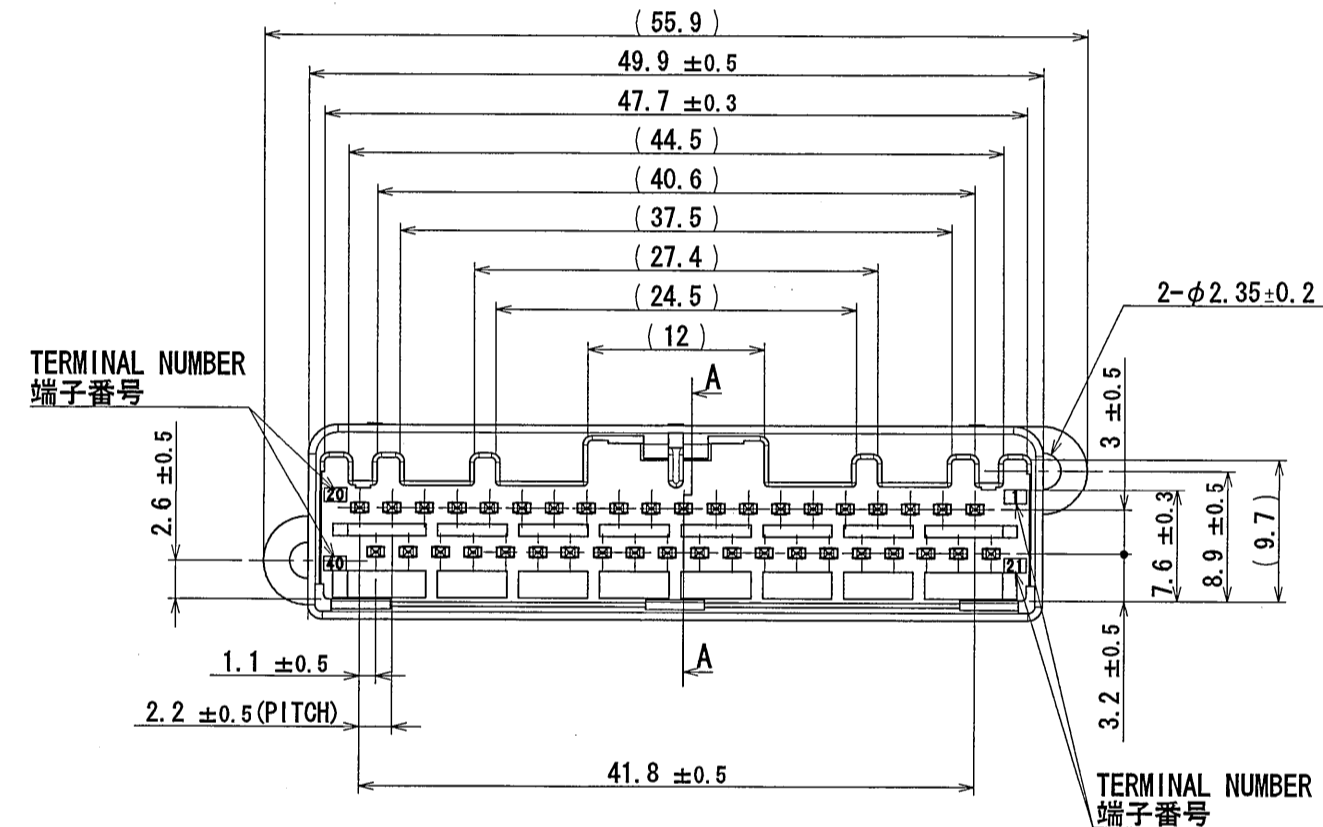

REV.	DATE	DCN NO.	DESCRIPTION	DR.	CHK.	APPD.	APPD.
2	3/Sep/2010	070377	REDRAWN	M. SHINOZAKI	Y. WATANABE	K. Miyamoto	T. Shima

- NOTE1. FEMALE-COUNTERPART CONNECTOR : MX34040SF1 (SJ038526)
2. APPLICABLE SCREW : JIS B 1122 CROSS RECESSED HEAD TAPPING SCREW M3×6, CLASS 2 (TYPE B)
3. THE DIFFERENCE BETWEEN THIS ITEM AND MX34040UF1 (SJ038768) IS THE LOCK FORM AND IDENTIFICATION MARK.
- 注1. かん合相手メスコネクタ : MX34040SF1 (SJ038526)
2. 推奨取付ネジ JIS B 1122 十字穴付なベタタッピンネジ 2種 M3×6
3. 本品は、MX34040UF1 (SJ038768) とロック部形状及び識別マークのある点異なる。

2	TERMINAL	40	BRASS	PLATING: Sn	MATERIAL-PLATING
1	HOUSING	1	SPS-GF30		COLOR: GRAY
符号 NO.	名称 DESCRIPTION	数量 QTY.	材料 MATERIAL	仕上 FINISH	備考 REMARKS
仕様書 (SPECIFICATION) JACS-1754 J AHL-1754		第1版 (ORIGINAL DATE) 28/Mar/2006		尺度 (SCALE) 2:1	
一般公差 (GENERAL TOLERANCE)		シリーズ (SERIES) MX34		日本航空電子工業株式会社	
寸法 (DIMENSION)		製図 DR. M. ITOU Y. SATOU		名称 (TITLE) MX34040UF2	
角度 (ANGLES)		担当 CHK. M. ITOU Y. SATOU		JAE JAPAN AVIATION ELECTRONICS INDUSTRY, LTD.	
.× ±0.8		承認 APPD. T. ISHIWA		図面番号 (DRAWING NO.) SJ106315	
.×× ±0.4		承認 APPD.		版数 (REV.) 2	
.××× ±0.1				質量 (MASS) 9.2g	
.××× ±				JAE Connector Div. Proprietary. Copyright (C) 2006, Japan Aviation Electronics Industry, LTD.	