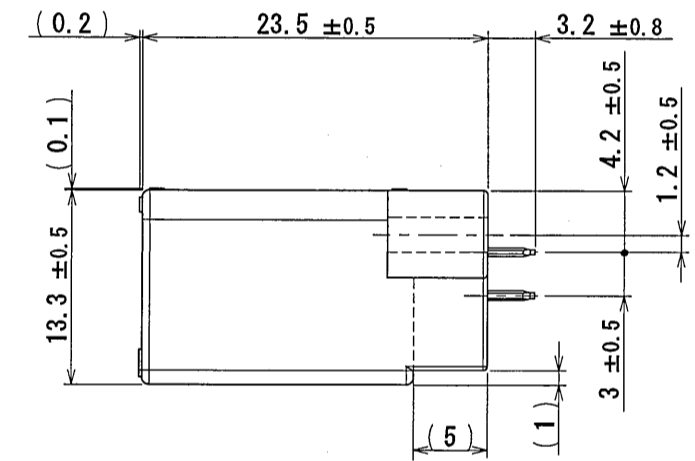

REV.	DATE	DCN NO.	DESCRIPTION	DR.	CHK.	APPD.	APPD.
2	3/Sep/2010	070377	REDRAWN	M. SHINOZAKI	Y. WATANABE	K. Miyamoto	T. Shima

- NOTE1. FEMALE-COUNTERPART CONNECTOR : MX34040SF1 (SJ038526)
2. APPLICABLE SCREW : JIS B 1122 CROSS RECESSED HEAD TAPPING SCREW M3×6, CLASS 2 (TYPE B)
3. THE DIFFERENCE BETWEEN THIS ITEM AND MX34040UF1 (SJ038768) IS THE LOCK FORM AND IDENTIFICATION MARK.
- 注1. かん合相手メスコネクタ : MX34040SF1 (SJ038526)
2. 推奨取付ネジ JIS B 1122 十字穴付なベタタッピンネジ 2種 M3×6
3. 本品は、MX34040UF1 (SJ038768) とロック部形状及び識別マークのある点異なる。

2	TERMINAL	40	BRASS	PLATING: Sn	MATERIAL-PLATING
1	HOUSING	1	SPS-GF30		COLOR: GRAY
符号 NO.	名称 DESCRIPTION	数量 QTY.	材料 MATERIAL	仕上 FINISH	備考 REMARKS
仕様書 (SPECIFICATION) JACS-1754 J AHL-1754		第1版 (ORIGINAL DATE) 28/Mar/2006		尺度 (SCALE) 2:1	
一般公差 (GENERAL TOLERANCE)		シリーズ (SERIES) MX34		日本航空電子工業株式会社	
寸法 (DIMENSION)		製図 DR. M. ITOU Y. SATOU		名称 (TITLE) MX34040UF2	
角度 (ANGLES)		担当 CHK. M. ITOU Y. SATOU		JAE JAPAN AVIATION ELECTRONICS INDUSTRY, LTD.	
.× ±0.8		承認 APPD. T. ISHIWA		図面番号 (DRAWING NO.) SJ106315	
.×× ±0.4		承認 APPD.		版数 (REV.) 2	
.××× ±0.1				質量 (MASS) 9.2g	
.××× ±				JAE Connector Div. Proprietary. Copyright (C) 2006, Japan Aviation Electronics Industry, LTD.	