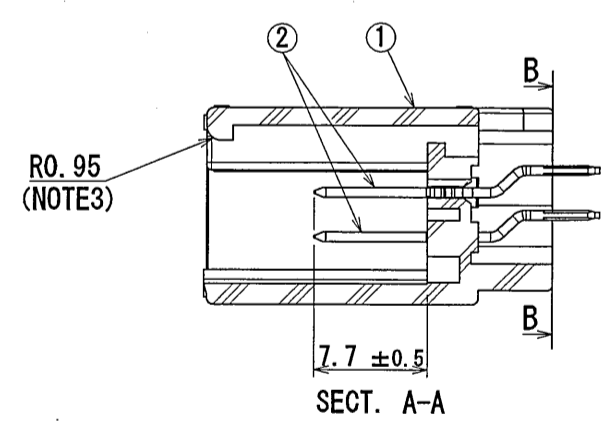

REV.	DATE	DCN NO.	DESCRIPTION	DR.	CHK.	APPD.	APPD.
2	3/Sep/2010	070377	REDRAWN	M. SHINOZAKI	Y. WATANABE	K. Miyamoto	T. Shima

- NOTE1. FEMALE-COUNTERPART CONNECTOR : MX34040SF1 (SJ038526)
2. APPLICABLE SCREW : JIS B 1122 CROSS RECESSED HEAD TAPPING SCREW M3×6, CLASS 2 (TYPE B)
3. THE DIFFERENCE BETWEEN THIS ITEM AND MX34040UF1 (SJ038768) IS THE LOCK FORM AND IDENTIFICATION MARK.
- 注1. かん合相手メスコネクタ : MX34040SF1 (SJ038526)
2. 推奨取付ネジ JIS B 1122 十字穴付なベタタッピンネジ 2種 M3×6
3. 本品は、MX34040UF1 (SJ038768) とロック部形状及び識別マークのある点異なる。

2	TERMINAL	40	BRASS	PLATING: Sn	MATERIAL-PLATING
1	HOUSING	1	SPS-GF30		COLOR: GRAY
符号 NO.	名称 DESCRIPTION	数量 QTY.	材料 MATERIAL	仕上 FINISH	備考 REMARKS
仕様書 (SPECIFICATION) JACS-1754 J AHL-1754		第1版 (ORIGINAL DATE) 28/Mar/2006		尺度 (SCALE) 2:1	
一般公差 (GENERAL TOLERANCE)		シリーズ (SERIES) MX34		日本航空電子工業株式会社	
寸法 (DIMENSION)		製図 DR. M. ITOU Y. SATOU		名称 (TITLE) MX34040UF2	
角度 (ANGLES)		担当 CHK. M. ITOU Y. SATOU		JAE JAPAN AVIATION ELECTRONICS INDUSTRY, LTD.	
.× ±0.8		承認 APPD. T. ISHIWA		図面番号 (DRAWING NO.) SJ106315	
.×× ±0.4		承認 APPD.		版数 (REV.) 2	
.××× ±0.1				質量 (MASS) 9.2g	
.××× ±				JAE Connector Div. Proprietary. Copyright (C) 2006, Japan Aviation Electronics Industry, LTD.	