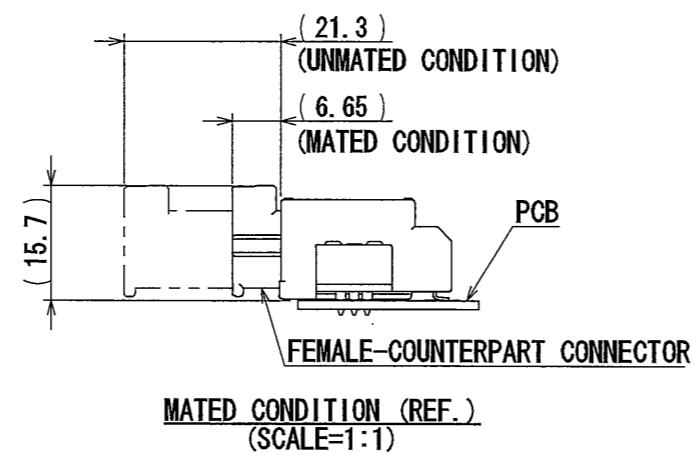

8E3011FS

(ON ENIMYR)台暴里图

版数 REV.	年月日 DATE	DCN NO.	変更内容 DESCRIPTION	製図 DR.	担当 CHK.	査閲 APPD.	承認 APPD.
---------	----------	---------	------------------	--------	---------	----------	----------

NOTE1. THE TIP OF THE TERMINAL SHALL BE CLOSER (0~0.2) THAN THE BOTTOM TO PCB.
NOTE2. COUNTERPART CONNECTOR IS THE MX34008SF4 (SJ109127).

注1. 端子足部の根元と先端の関係は根元より、先端が実装面側(0~0.2)にある事。
注2. 本コネクタのかん合相手は、MX34008SF4 (SJ109127)である。

4	TERMINAL-2	4	COPPER ALLOY	TIN PLATING	-
3	TERMINAL-1	4	COPPER ALLOY	TIN PLATING	-
2	LEG	2	BRASS	TIN PLATING	-
1	HOUSING	1	PPS-GF40	-	COLOR : BLACK
符号 NO.	名称 DESCRIPTION	個数 QTY.	材料 MATERIAL	仕上 FINISH	備考 REMARKS

仕様書(SPECIFICATION)		第1版(ORIGINAL DATE)		尺度(SCALE)	シリーズ(SERIES)
JACS-1754-10 JABL-1754		25/JUN/2010		2:1	MX34
一般公差(GENERAL TOLERANCE)		製図 DR.		名称(TITLE)	
寸法(DIMENSION)		担当 CHK. K. NOZAWA		MX34R08HF4T (LEG TYPE NO-BOSS)	
角度(ANGLES)		査閲 APPD. N. Mizugami		質量(MASS)	
. ± 0.8		承認 APPD. J. Kume		4.0g	
× ± 0.4					
×× ± 0.1					
××× ±					
				図面番号(DRAWING NO.)	
				SJ110338	