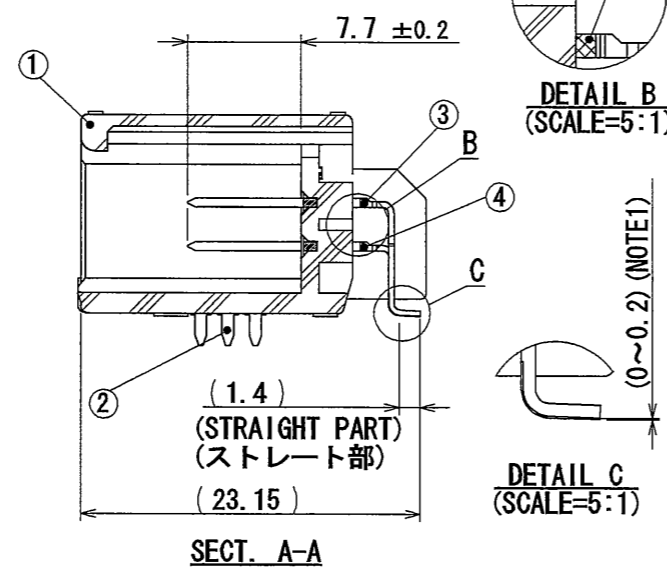

8E3011FS

(ON ENIMYR)台暴里图

版数 REV.	年月日 DATE	DCN NO.	変更内容 DESCRIPTION	製図 DR.	担当 CHK.	査閲 APPD.	承認 APPD.
---------	----------	---------	------------------	--------	---------	----------	----------

NOTE1. THE TIP OF THE TERMINAL SHALL BE CLOSER (0~0.2) THAN THE BOTTOM TO PCB.
NOTE2. COUNTERPART CONNECTOR IS THE MX34008SF4 (SJ109127).

注1. 端子足部の根元と先端の関係は根元より、先端が実装面側(0~0.2)にある事。
注2. 本コネクタのかん合相手は、MX34008SF4 (SJ109127)である。

4	TERMINAL-2	4	COPPER ALLOY	TIN PLATING	-
3	TERMINAL-1	4	COPPER ALLOY	TIN PLATING	-
2	LEG	2	BRASS	TIN PLATING	-
1	HOUSING	1	PPS-GF40	-	COLOR : BLACK
符号 NO.	名称 DESCRIPTION	個数 QTY.	材料 MATERIAL	仕上 FINISH	備考 REMARKS

仕様書(SPECIFICATION)		第1版(ORIGINAL DATE)		尺度(SCALE)	シリーズ(SERIES)
JACS-1754-10 JABL-1754		25/JUN/2010		2:1	MX34
一般公差(GENERAL TOLERANCE)		製図 DR.		名称(TITLE)	
寸法(DIMENSION)		担当 CHK. K. NOZAWA		MX34R08HF4T (LEG TYPE NO-BOSS)	
角度(ANGLES)		査閲 APPD. N. Mizugami		質量(MASS)	
. ± 0.8		承認 APPD. J. Kume		4.0g	
× ± 0.4					
×× ± 0.1					
××× ±					
				図面番号(DRAWING NO.)	
				SJ110338	