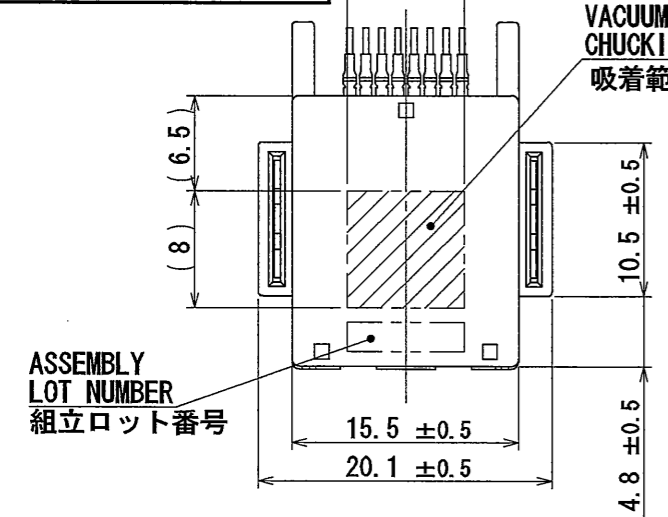

8E3011FS

(ON ENIMYR)台暴里图

版数 REV.	年月日 DATE	DCN NO.	変更内容 DESCRIPTION	製図 DR.	担当 CHK.	査閲 APPD.	承認 APPD.
---------	----------	---------	------------------	--------	---------	----------	----------

NOTE1. THE TIP OF THE TERMINAL SHALL BE CLOSER (0~0.2) THAN THE BOTTOM TO PCB.
NOTE2. COUNTERPART CONNECTOR IS THE MX34008SF4 (SJ109127).

注1. 端子足部の根元と先端の関係は根元より、先端が実装面側(0~0.2)にある事。
注2. 本コネクタのかん合相手は、MX34008SF4 (SJ109127)である。

4	TERMINAL-2	4	COPPER ALLOY	TIN PLATING	-
3	TERMINAL-1	4	COPPER ALLOY	TIN PLATING	-
2	LEG	2	BRASS	TIN PLATING	-
1	HOUSING	1	PPS-GF40	-	COLOR : BLACK
符号 NO.	名称 DESCRIPTION	個数 QTY.	材料 MATERIAL	仕上 FINISH	備考 REMARKS

仕様書(SPECIFICATION)		第1版(ORIGINAL DATE)		尺度(SCALE)	シリーズ(SERIES)
JACS-1754-10 JABL-1754		25/JUN/2010		2:1	MX34
一般公差(GENERAL TOLERANCE)		製図 DR.		名称(TITLE)	
寸法(DIMENSION)		担当 CHK. K. NOZAWA		MX34R08HF4T (LEG TYPE NO-BOSS)	
角度(ANGLES)		査閲 APPD. N. Mizugami		質量(MASS)	
. ± 0.8		承認 APPD. J. Kume		4.0g	
× ± 0.4					
×× ± 0.1					
××× ±					
				図面番号(DRAWING NO.)	
				SJ110338	