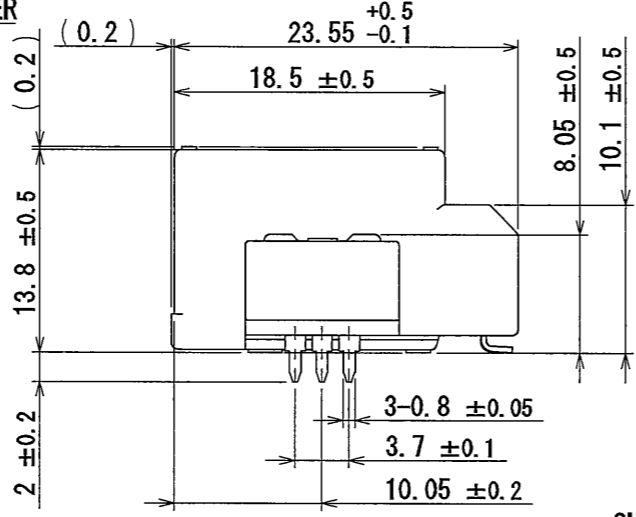

8E3011FS

(ON ENIMYR)台暴里图

版数 REV.	年月日 DATE	DCN NO.	変更内容 DESCRIPTION	製図 DR.	担当 CHK.	査閲 APPD.	承認 APPD.
---------	----------	---------	------------------	--------	---------	----------	----------

NOTE1. THE TIP OF THE TERMINAL SHALL BE CLOSER (0~0.2) THAN THE BOTTOM TO PCB.
NOTE2. COUNTERPART CONNECTOR IS THE MX34008SF4 (SJ109127).

注1. 端子足部の根元と先端の関係は根元より、先端が実装面側(0~0.2)にある事。
注2. 本コネクタのかん合相手は、MX34008SF4 (SJ109127)である。

4	TERMINAL-2	4	COPPER ALLOY	TIN PLATING	-
3	TERMINAL-1	4	COPPER ALLOY	TIN PLATING	-
2	LEG	2	BRASS	TIN PLATING	-
1	HOUSING	1	PPS-GF40	-	COLOR : BLACK
符号 NO.	名称 DESCRIPTION	個数 QTY.	材料 MATERIAL	仕上 FINISH	備考 REMARKS

仕様書(SPECIFICATION)		第1版(ORIGINAL DATE)		尺度(SCALE)	シリーズ(SERIES)
JACS-1754-10 JABL-1754		25/JUN/2010		2:1	MX34
一般公差(GENERAL TOLERANCE)		製図 DR.		名称(TITLE)	
寸法(DIMENSION)		担当 CHK. K. NOZAWA		MX34R08HF4T (LEG TYPE NO-BOSS)	
角度(ANGLES)		査閲 APPD. N. Mizugami		質量(MASS)	
. ± 0.8		承認 APPD. J. Kume		4.0g	
× ± 0.4					
×× ± 0.1					
××× ±					
				図面番号(DRAWING NO.)	
				SJ110338	