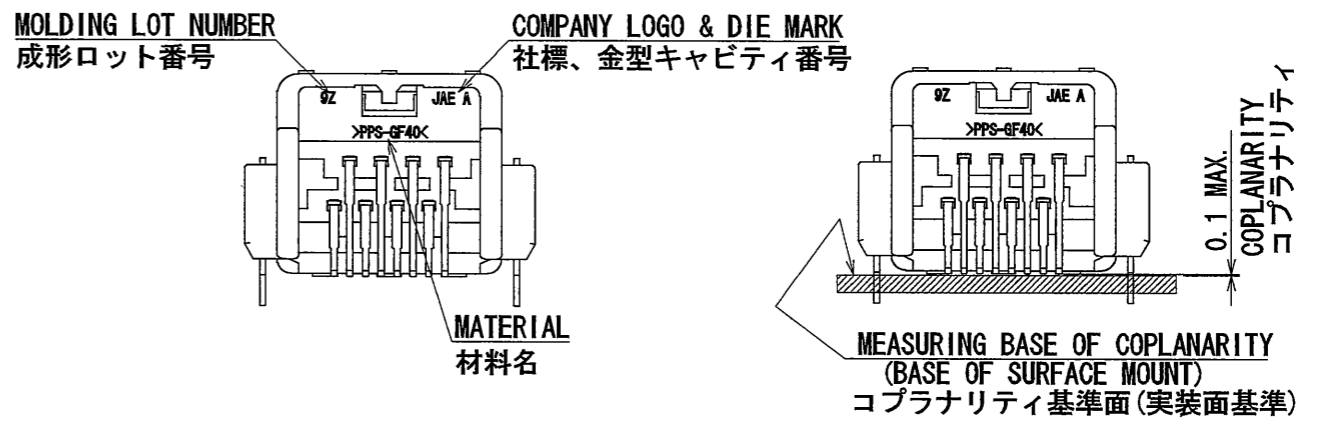

8E3011FS

(ON ENIMYR)台暴里图

版数 REV.	年月日 DATE	DCN NO.	変更内容 DESCRIPTION	製図 DR.	担当 CHK.	査閲 APPD.	承認 APPD.
---------	----------	---------	------------------	--------	---------	----------	----------

NOTE1. THE TIP OF THE TERMINAL SHALL BE CLOSER (0~0.2) THAN THE BOTTOM TO PCB.
NOTE2. COUNTERPART CONNECTOR IS THE MX34008SF4 (SJ109127).

注1. 端子足部の根元と先端の関係は根元より、先端が実装面側(0~0.2)にある事。
注2. 本コネクタのかん合相手は、MX34008SF4 (SJ109127)である。

4	TERMINAL-2	4	COPPER ALLOY	TIN PLATING	-
3	TERMINAL-1	4	COPPER ALLOY	TIN PLATING	-
2	LEG	2	BRASS	TIN PLATING	-
1	HOUSING	1	PPS-GF40	-	COLOR : BLACK
符号 NO.	名称 DESCRIPTION	個数 QTY.	材料 MATERIAL	仕上 FINISH	備考 REMARKS

仕様書(SPECIFICATION)		第1版(ORIGINAL DATE)		尺度(SCALE)	シリーズ(SERIES)
JACS-1754-10 JABL-1754		25/JUN/2010		2:1	MX34
一般公差(GENERAL TOLERANCE)		製図 DR.		名称(TITLE)	
寸法(DIMENSION)		担当 CHK. K. NOZAWA		MX34R08HF4T (LEG TYPE NO-BOSS)	
角度(ANGLES)		査閲 APPD. N. Mizugami		質量(MASS)	
. ± 0.8		承認 APPD. J. Kume		4.0g	
× ± 0.4					
×× ± 0.1					
××× ±					
				図面番号(DRAWING NO.)	
				SJ110338	