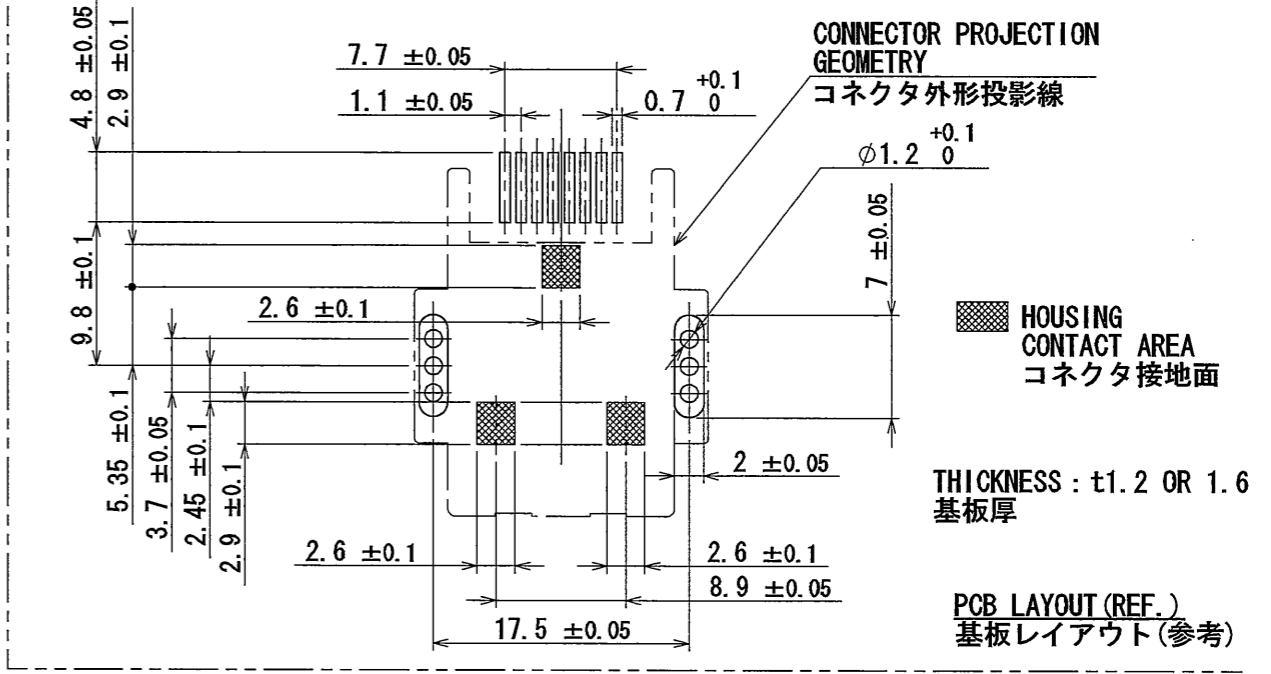

8E3011FS

(ON ENIMYR)台暴里图

版数 REV.	年月日 DATE	DCN NO.	変更内容 DESCRIPTION	製図 DR.	担当 CHK.	査閲 APPD.	承認 APPD.
---------	----------	---------	------------------	--------	---------	----------	----------

NOTE1. THE TIP OF THE TERMINAL SHALL BE CLOSER (0~0.2) THAN THE BOTTOM TO PCB.
NOTE2. COUNTERPART CONNECTOR IS THE MX34008SF4 (SJ109127).

注1. 端子足部の根元と先端の関係は根元より、先端が実装面側(0~0.2)にある事。
注2. 本コネクタのかん合相手は、MX34008SF4 (SJ109127)である。

4	TERMINAL-2	4	COPPER ALLOY	TIN PLATING	-
3	TERMINAL-1	4	COPPER ALLOY	TIN PLATING	-
2	LEG	2	BRASS	TIN PLATING	-
1	HOUSING	1	PPS-GF40	-	COLOR : BLACK
符号 NO.	名称 DESCRIPTION	個数 QTY.	材料 MATERIAL	仕上 FINISH	備考 REMARKS

仕様書(SPECIFICATION)		第1版(ORIGINAL DATE)		尺度(SCALE)	シリーズ(SERIES)
JACS-1754-10 JABL-1754		25/JUN/2010		2:1	MX34
一般公差(GENERAL TOLERANCE)		製図 DR.		名称(TITLE)	
寸法(DIMENSION)		担当 CHK. K. NOZAWA		MX34R08HF4T (LEG TYPE NO-BOSS)	
角度(ANGLES)		査閲 APPD. N. Mizugami		質量(MASS)	
. ± 0.8		承認 APPD. J. Kume		4.0g	
× ± 0.4					
×× ± 0.1					
××× ±					
				図面番号(DRAWING NO.)	
				SJ110338	