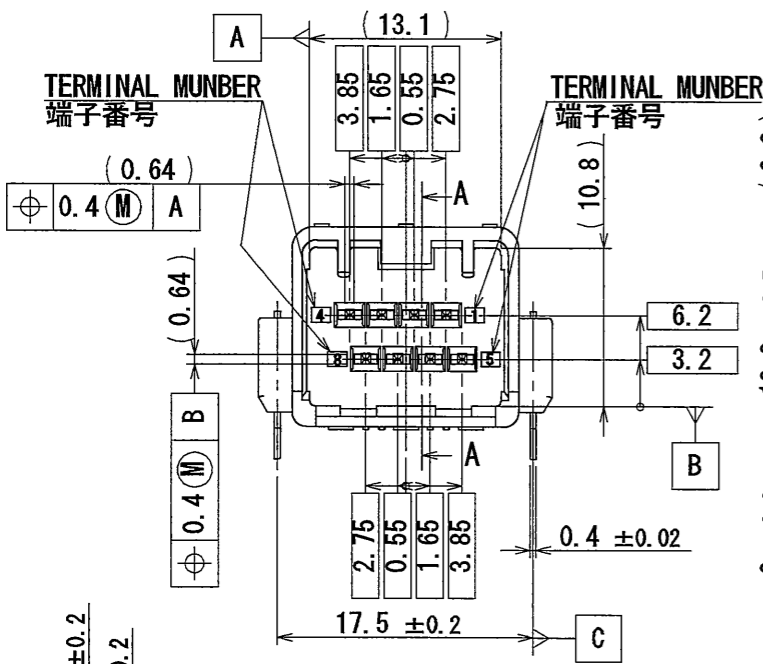

8E3011FS

(ON ENIMYR)台暴里图

版数 REV.	年月日 DATE	DCN NO.	変更内容 DESCRIPTION	製図 DR.	担当 CHK.	査閲 APPD.	承認 APPD.
---------	----------	---------	------------------	--------	---------	----------	----------

NOTE1. THE TIP OF THE TERMINAL SHALL BE CLOSER (0~0.2) THAN THE BOTTOM TO PCB.
NOTE2. COUNTERPART CONNECTOR IS THE MX34008SF4 (SJ109127).

注1. 端子足部の根元と先端の関係は根元より、先端が実装面側(0~0.2)にある事。
注2. 本コネクタのかん合相手は、MX34008SF4 (SJ109127)である。

4	TERMINAL-2	4	COPPER ALLOY	TIN PLATING	-
3	TERMINAL-1	4	COPPER ALLOY	TIN PLATING	-
2	LEG	2	BRASS	TIN PLATING	-
1	HOUSING	1	PPS-GF40	-	COLOR : BLACK
符号 NO.	名称 DESCRIPTION	個数 QTY.	材料 MATERIAL	仕上 FINISH	備考 REMARKS

仕様書(SPECIFICATION)		第1版(ORIGINAL DATE)		尺度(SCALE)	シリーズ(SERIES)
JACS-1754-10 JABL-1754		25/JUN/2010		2:1	MX34
一般公差(GENERAL TOLERANCE)		製図 DR.		名称(TITLE)	
寸法(DIMENSION)		担当 CHK. K. NOZAWA		MX34R08HF4T (LEG TYPE NO-BOSS)	
角度(ANGLES)		査閲 APPD. N. Mizugami		質量(MASS)	
. ± 0.8		承認 APPD. J. Kume		4.0g	
× ± 0.4					
×× ± 0.1					
××× ±					
				図面番号(DRAWING NO.)	
				SJ110338	