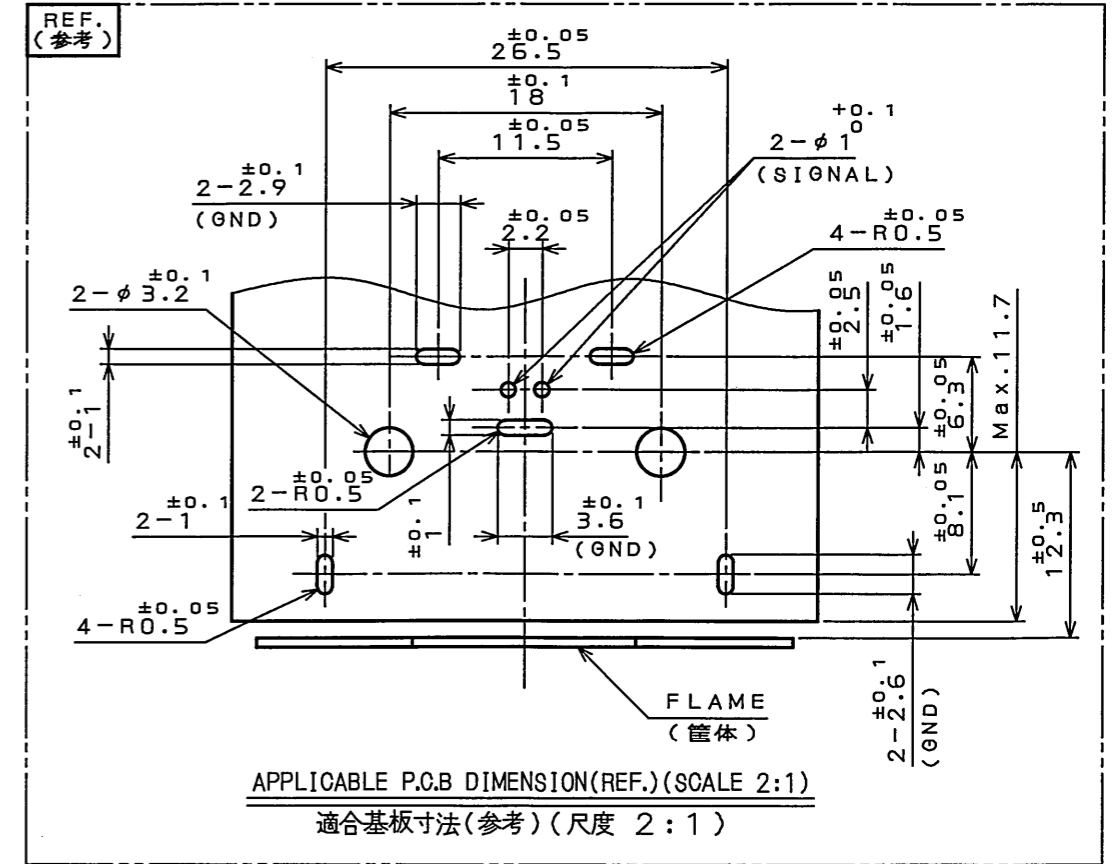

SV101164  
(DRAWING NO.)

版数 REV.	年月日 DATE	DCN NO.	変更内容 DESCRIPTION	製図 DR.	担当 CHK.	査閲 APPD.	承認 APPD.
2	28.Feb.2005	056815	ADDED NOTE 3		N.OGAWA		T.OKA
3	4.Aug.2005	057960	CORRECT AN ERROR		N.OGAWA		T.OKA

SECT. A-A  
(SCALE 2:1)

- NOTE 1. RECOMMENDED SCREW IS JIS B 1122 M3 TAPPING SCREW 20GRADE. 6mm LENGTH.  
 2. APPLICABLE PRINTED CIRCUIT BOARD: THICKNESS 1.6mm.  
 3. TERMINAL NUMBER OF THE CONNECTOR IS SHOWN IN RIGHT FIGURE.  
 注 1. 推奨取り付ネジ: JIS B 1122 M3X6 タッピンネジ 2種.  
 2. 適用プリント基板: 板厚 1.6mm.  
 3. コネクタの端子番号は右図による.