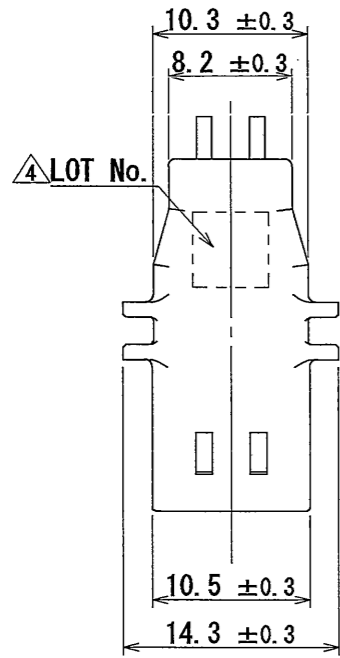

図面番号 (DRAWING NO.) SJ107054

△
特別管理品目
SPECIAL CONTROL ITEM
MX (AUTO)

版数 REV.	年月日 DATE	DGN NO.	変更内容 DESCRIPTION	製図 DR.	担当 CHK.	査閲 APPD.	承認 APPD.
2	10/JUN/2008	065917	DELETE THE MARK OF LOT No.	—	T. MORITA	N. KUROIWA	T. TOTANI
3	03/AUG/2009	068390	CHANGE TOLERANCE. ADD DIMENSION AND CORRECT AN ERROR	T. MORITA	N. KUROIWA	—	T. TOTANI
4	18/JUN/2010	070049	ADD THE MARK OF LOT No.	T. MORITA	N. KUROIWA	—	T. TOTANI
5	31/JAN/2011	071475	CHANGE TOLERANCE	—	N. KUROIWA	—	N. OIRI
6	13/MAY/2011	072061	ADD THE LOGO OF "SPECIAL CONTROL ITEM"	—	N. KUROIWA	—	N. OIRI

3	HEADER SEAL	1	SILICONE RUBBER △3	—	COLOR : BLUE
2	HEADER CONTACT	2	BRASS	TIN PLATING OVER NICKEL	—
1	HEADER HOUSING	1	30%GF PBT	—	COLOR : BLACK
符号 NO.	名称 DESCRIPTION	個数 QTY.	材料 MATERIAL	仕上 FINISH	備考 REMARKS

仕様書 (SPECIFICATION) JACS-10389		第1版 (ORIGINAL DATE) 12/JUL/2007		尺度 (SCALE) 2:1	シリーズ (SERIES) MX44
一般公差 (GENERAL TOLERANCE)		製図 DR. T. MORITA		名称 (TITLE) MX44002NF1 (MX44-2P HEADER ASS'Y)	
寸法 (DIMENSION)	角度 (ANGLES)	担当 CHK. Y. NAKAMURA		日本航空電子工業株式会社 JAPAN AVIATION ELECTRONICS INDUSTRY, LTD.	
. ± 0.8	×° ±	査閲 APPD. —		図面番号 (DRAWING NO.) SJ107054	
. × ± 0.4	×°×' ±	承認 APPD. T. TOTANI		質量 (MASS)	
. ×× ± 0.1				版数 (REV.) 6	
. ××× ±				S/W	