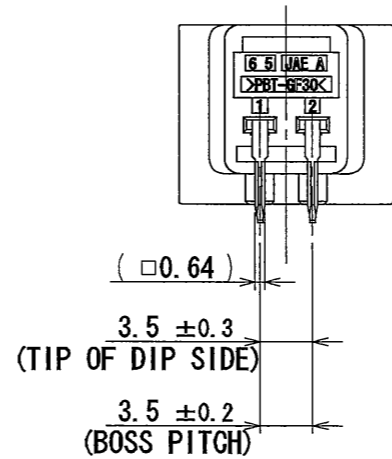

3	HEADER SEAL	1	SILICONE RUBBER △3	—	COLOR : BLUE
2	HEADER CONTACT	2	BRASS	TIN PLATING OVER NICKEL	—
1	HEADER HOUSING	1	30%GF PBT	—	COLOR : BLACK
符号 NO.	名称 DESCRIPTION	個数 QTY.	材料 MATERIAL	仕上 FINISH	備考 REMARKS

仕様書 (SPECIFICATION) JACS-10389		第1版 (ORIGINAL DATE) 12/JUL/2007		尺度 (SCALE) 2:1	シリーズ (SERIES) MX44
一般公差 (GENERAL TOLERANCE)		製図 DR. T. MORITA		名称 (TITLE) MX44002NF1 (MX44-2P HEADER ASS'Y)	
寸法 (DIMENSION)	角度 (ANGLES)	担当 CHK. Y. NAKAMURA		日本航空電子工業株式会社 JAPAN AVIATION ELECTRONICS INDUSTRY, LTD.	
. ± 0.8	×° ±	査閲 APPD. —		図面番号 (DRAWING NO.) SJ107054	
. × ± 0.4	×°×' ±	承認 APPD. T. TOTANI		質量 (MASS)	
. ×× ± 0.1				版数 (REV.) 6	
. ××× ±				S/W	