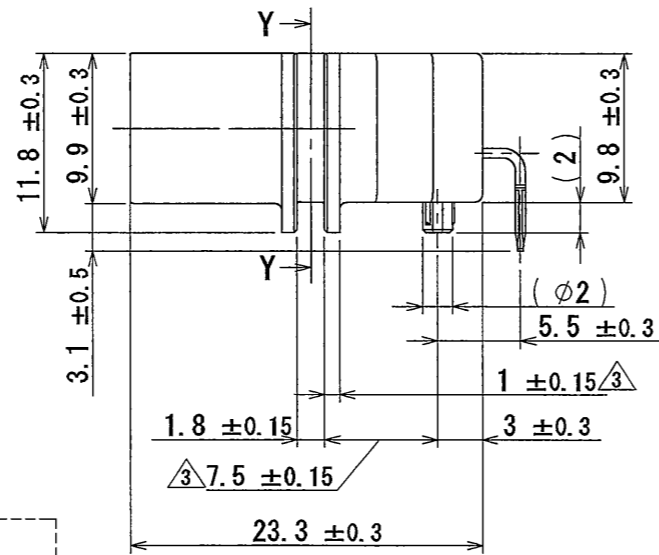

図面番号 (DRAWING NO.) SJ107054

△
特別管理品目
SPECIAL CONTROL ITEM
MX (AUTO)

版数 REV.	年月日 DATE	DGN NO.	変更内容 DESCRIPTION	製図 DR.	担当 CHK.	査閲 APPD.	承認 APPD.
2	10/JUN/2008	065917	DELETE THE MARK OF LOT No.	—	T. MORITA	N. KUROIWA	T. TOTANI
3	03/AUG/2009	068390	CHANGE TOLERANCE. ADD DIMENSION AND CORRECT AN ERROR	T. MORITA	N. KUROIWA	—	T. TOTANI
4	18/JUN/2010	070049	ADD THE MARK OF LOT No.	T. MORITA	N. KUROIWA	—	T. TOTANI
5	31/JAN/2011	071475	CHANGE TOLERANCE	—	N. KUROIWA	—	N. OIRI
6	13/MAY/2011	072061	ADD THE LOGO OF "SPECIAL CONTROL ITEM"	—	N. KUROIWA	—	N. OIRI

3	HEADER SEAL	1	SILICONE RUBBER △3	—	COLOR : BLUE
2	HEADER CONTACT	2	BRASS	TIN PLATING OVER NICKEL	—
1	HEADER HOUSING	1	30%GF PBT	—	COLOR : BLACK
符号 NO.	名称 DESCRIPTION	個数 QTY.	材料 MATERIAL	仕上 FINISH	備考 REMARKS

仕様書 (SPECIFICATION) JACS-10389		第1版 (ORIGINAL DATE) 12/JUL/2007		尺度 (SCALE) 2:1	シリーズ (SERIES) MX44
一般公差 (GENERAL TOLERANCE)		製図 DR. T. MORITA		名称 (TITLE) MX44002NF1 (MX44-2P HEADER ASS'Y)	
寸法 (DIMENSION)	角度 (ANGLES)	担当 CHK. Y. NAKAMURA		日本航空電子工業株式会社 JAPAN AVIATION ELECTRONICS INDUSTRY, LTD.	
. ± 0.8	×° ±	査閲 APPD. —		図面番号 (DRAWING NO.) SJ107054	
. × ± 0.4	×°×' ±	承認 APPD. T. TOTANI		質量 (MASS)	
. ×× ± 0.1				版数 (REV.) 6	
. ××× ±				S/W	