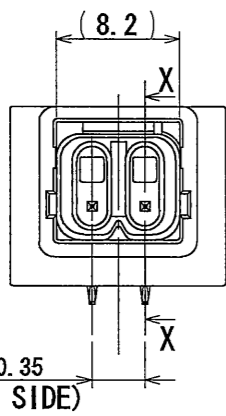

図面番号 (DRAWING NO.) SJ107054

△
特別管理品目
SPECIAL CONTROL ITEM
MX (AUTO)

版数 REV.	年月日 DATE	DGN NO.	変更内容 DESCRIPTION	製図 DR.	担当 CHK.	査閲 APPD.	承認 APPD.
2	10/JUN/2008	065917	DELETE THE MARK OF LOT No.	—	T. MORITA	N. KUROIWA	T. TOTANI
3	03/AUG/2009	068390	CHANGE TOLERANCE. ADD DIMENSION AND CORRECT AN ERROR	T. MORITA	N. KUROIWA	—	T. TOTANI
4	18/JUN/2010	070049	ADD THE MARK OF LOT No.	T. MORITA	N. KUROIWA	—	T. TOTANI
5	31/JAN/2011	071475	CHANGE TOLERANCE	—	N. KUROIWA	—	N. OIRI
6	13/MAY/2011	072061	ADD THE LOGO OF "SPECIAL CONTROL ITEM"	—	N. KUROIWA	—	N. OIRI

3	HEADER SEAL	1	SILICONE RUBBER △3	—	COLOR : BLUE
2	HEADER CONTACT	2	BRASS	TIN PLATING OVER NICKEL	—
1	HEADER HOUSING	1	30%GF PBT	—	COLOR : BLACK
符号 NO.	名称 DESCRIPTION	個数 QTY.	材料 MATERIAL	仕上 FINISH	備考 REMARKS

仕様書 (SPECIFICATION) JACS-10389		第1版 (ORIGINAL DATE) 12/JUL/2007		尺度 (SCALE) 2:1	シリーズ (SERIES) MX44
一般公差 (GENERAL TOLERANCE)		製図 DR. T. MORITA		名称 (TITLE) MX44002NF1 (MX44-2P HEADER ASS'Y)	
寸法 (DIMENSION)	角度 (ANGLES)	担当 CHK. Y. NAKAMURA		日本航空電子工業株式会社 JAPAN AVIATION ELECTRONICS INDUSTRY, LTD.	
. ± 0.8	×° ±	査閲 APPD. —		図面番号 (DRAWING NO.) SJ107054	
. × ± 0.4	×°×' ±	承認 APPD. T. TOTANI		質量 (MASS)	
. ×× ± 0.1				版数 (REV.) 6	
. ××× ±				S/W	