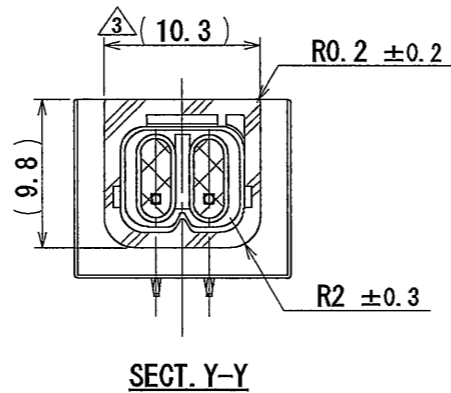

△
特別管理品目
SPECIAL CONTROL ITEM
MX (AUTO)