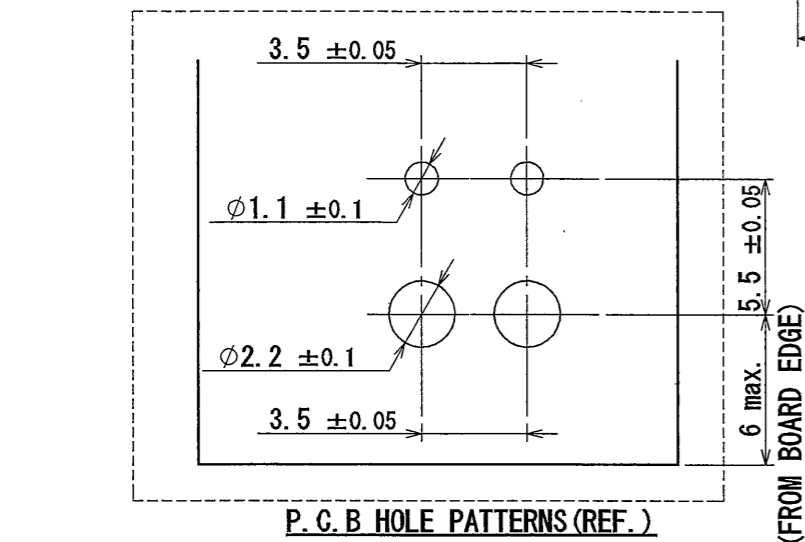

図面番号 (DRAWING NO.) SJ107054

△
特別管理品目
SPECIAL CONTROL ITEM
MX (AUTO)

版数 REV.	年月日 DATE	DGN NO.	変更内容 DESCRIPTION	製図 DR.	担当 CHK.	査閲 APPD.	承認 APPD.
2	10/JUN/2008	065917	DELETE THE MARK OF LOT No.	—	T. MORITA	N. KUROIWA	T. TOTANI
3	03/AUG/2009	068390	CHANGE TOLERANCE. ADD DIMENSION AND CORRECT AN ERROR	T. MORITA	N. KUROIWA	—	T. TOTANI
4	18/JUN/2010	070049	ADD THE MARK OF LOT No.	T. MORITA	N. KUROIWA	—	T. TOTANI
5	31/JAN/2011	071475	CHANGE TOLERANCE	—	N. KUROIWA	—	N. OIRI
6	13/MAY/2011	072061	ADD THE LOGO OF "SPECIAL CONTROL ITEM"	—	N. KUROIWA	—	N. OIRI

3	HEADER SEAL	1	SILICONE RUBBER △3	—	COLOR : BLUE
2	HEADER CONTACT	2	BRASS	TIN PLATING OVER NICKEL	—
1	HEADER HOUSING	1	30%GF PBT	—	COLOR : BLACK
符号 NO.	名称 DESCRIPTION	個数 QTY.	材料 MATERIAL	仕上 FINISH	備考 REMARKS

仕様書 (SPECIFICATION) JACS-10389		第1版 (ORIGINAL DATE) 12/JUL/2007		尺度 (SCALE) 2:1	シリーズ (SERIES) MX44
一般公差 (GENERAL TOLERANCE)		製図 DR. T. MORITA		名称 (TITLE) MX44002NF1 (MX44-2P HEADER ASS'Y)	
寸法 (DIMENSION)	角度 (ANGLES)	担当 CHK. Y. NAKAMURA		日本航空電子工業株式会社 JAPAN AVIATION ELECTRONICS INDUSTRY, LTD.	
. ± 0.8	×° ±	査閲 APPD. —		図面番号 (DRAWING NO.) SJ107054	
. × ± 0.4	×°×' ±	承認 APPD. T. TOTANI		質量 (MASS)	
. ×× ± 0.1				版数 (REV.) 6	
. ××× ±				S/W	