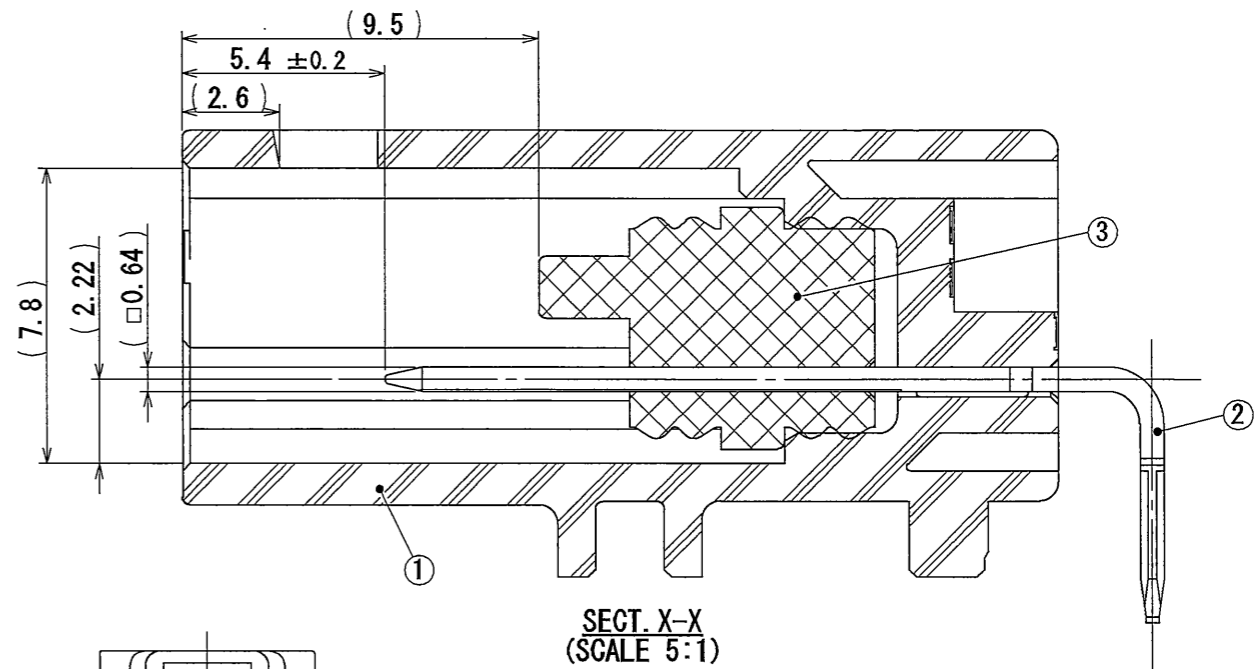

図面番号 (DRAWING NO.) SJ107054

△
特別管理品目
SPECIAL CONTROL ITEM
MX (AUTO)

版数 REV.	年月日 DATE	DGN NO.	変更内容 DESCRIPTION	製図 DR.	担当 CHK.	査閲 APPD.	承認 APPD.
2	10/JUN/2008	065917	DELETE THE MARK OF LOT No.	—	T. MORITA	N. KUROIWA	T. TOTANI
3	03/AUG/2009	068390	CHANGE TOLERANCE. ADD DIMENSION AND CORRECT AN ERROR	T. MORITA	N. KUROIWA	—	T. TOTANI
4	18/JUN/2010	070049	ADD THE MARK OF LOT No.	T. MORITA	N. KUROIWA	—	T. TOTANI
5	31/JAN/2011	071475	CHANGE TOLERANCE	—	N. KUROIWA	—	N. OIRI
6	13/MAY/2011	072061	ADD THE LOGO OF "SPECIAL CONTROL ITEM"	—	N. KUROIWA	—	N. OIRI

3	HEADER SEAL	1	SILICONE RUBBER △3	—	COLOR : BLUE
2	HEADER CONTACT	2	BRASS	TIN PLATING OVER NICKEL	—
1	HEADER HOUSING	1	30%GF PBT	—	COLOR : BLACK
符号 NO.	名称 DESCRIPTION	個数 QTY.	材料 MATERIAL	仕上 FINISH	備考 REMARKS

仕様書 (SPECIFICATION) JACS-10389		第1版 (ORIGINAL DATE) 12/JUL/2007		尺度 (SCALE) 2:1	シリーズ (SERIES) MX44
一般公差 (GENERAL TOLERANCE)		製図 DR. T. MORITA		名称 (TITLE) MX44002NF1 (MX44-2P HEADER ASS'Y)	
寸法 (DIMENSION)	角度 (ANGLES)	担当 CHK. Y. NAKAMURA		日本航空電子工業株式会社 JAPAN AVIATION ELECTRONICS INDUSTRY, LTD.	
. ± 0.8	×° ±	査閲 APPD. —		図面番号 (DRAWING NO.) SJ107054	
. × ± 0.4	×°×' ±	承認 APPD. T. TOTANI		質量 (MASS)	
. ×× ± 0.1				版数 (REV.) 6	
. ××× ±				S/W	