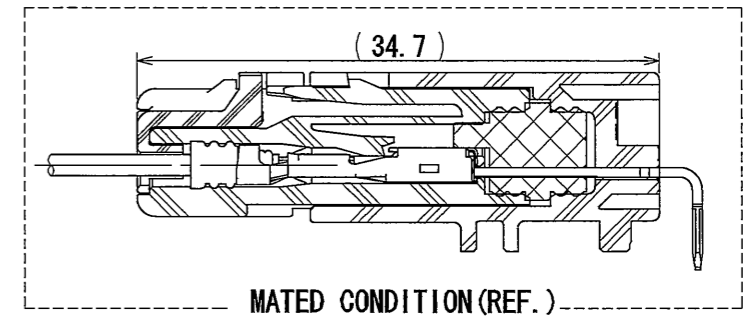

3	HEADER SEAL	1	SILICONE RUBBER △3	—	COLOR : BLUE
2	HEADER CONTACT	2	BRASS	TIN PLATING OVER NICKEL	—
1	HEADER HOUSING	1	30%GF PBT	—	COLOR : BLACK
符号 NO.	名称 DESCRIPTION	個数 QTY.	材料 MATERIAL	仕上 FINISH	備考 REMARKS

仕様書 (SPECIFICATION) JACS-10389		第1版 (ORIGINAL DATE) 12/JUL/2007		尺度 (SCALE) 2:1	シリーズ (SERIES) MX44
一般公差 (GENERAL TOLERANCE)		製図 DR. T. MORITA		名称 (TITLE) MX44002NF1 (MX44-2P HEADER ASS'Y)	
寸法 (DIMENSION)	角度 (ANGLES)	担当 CHK. Y. NAKAMURA		日本航空電子工業株式会社 JAPAN AVIATION ELECTRONICS INDUSTRY, LTD.	
. ± 0.8	×° ±	査閲 APPD. —		図面番号 (DRAWING NO.) SJ107054	
. × ± 0.4	×°×' ±	承認 APPD. T. TOTANI		質量 (MASS)	
. ×× ± 0.1				版数 (REV.) 6	
. ××× ±				S/W	