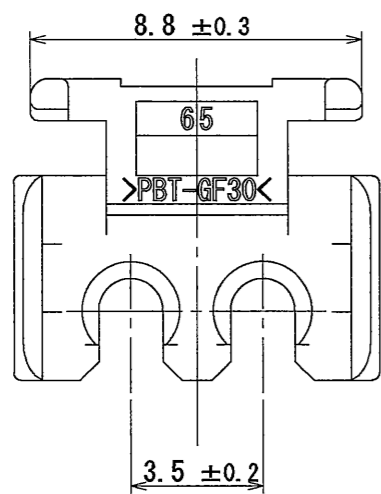

△ ISOMETRIC VIEW (REF.)

△  
**特別管理品目**  
SPECIAL CONTROL ITEM  
MX (AUTO)

1	SOCKET RETAINER	1	30%GF PBT	—	COLOR : WHITE
符号 NO.	名称 DESCRIPTION	数量 QTY.	材料 MATERIAL	仕上 FINISH	備考 REMARKS
仕様書(SPECIFICATION) JACS-10389		第1版(ORIGINAL DATE) 12/JUL/2007		尺度(SCALE) 5:1	シリーズ(SERIES) MX44
一般公差(GENERAL TOLERANCE)		製図 DR. T. MORITA		名称(TITLE) MX44002XR1 (MX44-2P SOCKET RETAINER)	
寸法(DIMENSION)		担当 CHK. Y. NAKAMURA		日本航空電子工業株式会社 JAPAN AVIATION ELECTRONICS INDUSTRY,LTD.	
角度(ANGLES)		査閲 APPD. —		図面番号(DRAWING NO.) SJ107060	
. ± 0.8		承認 APPD. T. TOTANI		版数 (REV.) 2	
. × ± 0.4				質量(MASS)	
. ×× ± 0.1				S/W	
. ××× ±				JAE Connector DIV. Proprietary. Copyright(C) 2007, Japan Aviation Electronics Industry, LTD.	