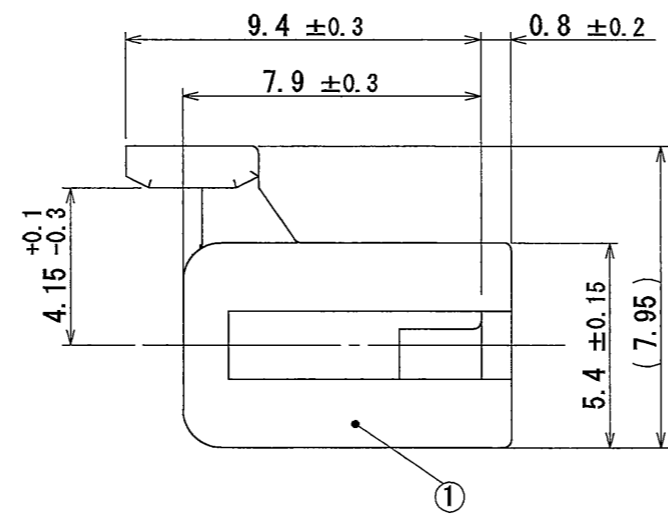

△ ISOMETRIC VIEW (REF.)

△  
**特別管理品目**  
SPECIAL CONTROL ITEM  
MX (AUTO)

1	SOCKET RETAINER	1	30%GF PBT	—	COLOR : WHITE
符号 NO.	名称 DESCRIPTION	数量 QTY.	材料 MATERIAL	仕上 FINISH	備考 REMARKS
仕様書(SPECIFICATION) JACS-10389		第1版(ORIGINAL DATE) 12/JUL/2007		尺度(SCALE) 5:1	シリーズ(SERIES) MX44
一般公差(GENERAL TOLERANCE)		製図 DR. T. MORITA		名称(TITLE) MX44002XR1 (MX44-2P SOCKET RETAINER)	
寸法(DIMENSION)		担当 CHK. Y. NAKAMURA		日本航空電子工業株式会社 JAPAN AVIATION ELECTRONICS INDUSTRY,LTD.	
角度(ANGLES)		査閲 APPD. —		図面番号(DRAWING NO.) SJ107060	
. ± 0.8		承認 APPD. T. TOTANI		版数 (REV.) 2	
. × ± 0.4				質量(MASS)	
. ×× ± 0.1				S/W	
. ××× ±				JAE Connector DIV. Proprietary. Copyright(C) 2007, Japan Aviation Electronics Industry, LTD.	