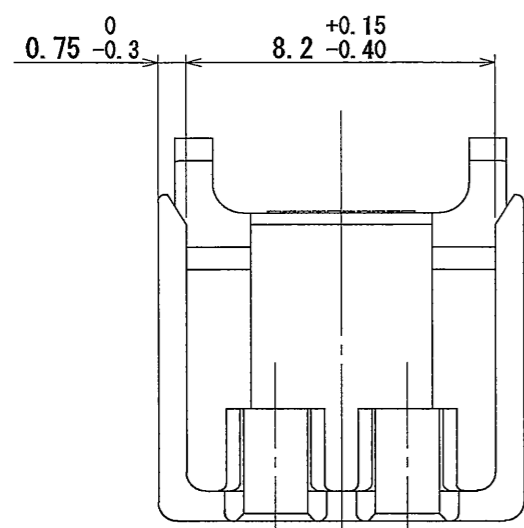

△ ISOMETRIC VIEW (REF.)

△  
**特別管理品目**  
SPECIAL CONTROL ITEM  
MX (AUTO)

1	SOCKET RETAINER	1	30%GF PBT	—	COLOR : WHITE
符号 NO.	名称 DESCRIPTION	数量 QTY.	材料 MATERIAL	仕上 FINISH	備考 REMARKS
仕様書(SPECIFICATION) JACS-10389		第1版(ORIGINAL DATE) 12/JUL/2007		尺度(SCALE) 5:1	シリーズ(SERIES) MX44
一般公差(GENERAL TOLERANCE)		製図 DR. T. MORITA		名称(TITLE) MX44002XR1 (MX44-2P SOCKET RETAINER)	
寸法(DIMENSION)		担当 CHK. Y. NAKAMURA		日本航空電子工業株式会社 JAPAN AVIATION ELECTRONICS INDUSTRY,LTD.	
角度(ANGLES)		査閲 APPD. —		図面番号(DRAWING NO.) SJ107060	
. ± 0.8		承認 APPD. T. TOTANI		版数 (REV.) 2	
. × ± 0.4				質量(MASS)	
. ×× ± 0.1				S/W	
. ××× ±				JAE Connector DIV. Proprietary. Copyright(C) 2007, Japan Aviation Electronics Industry, LTD.	