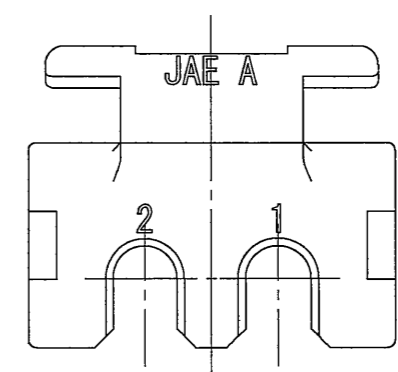

△ ISOMETRIC VIEW (REF.)

△  
**特別管理品目**  
SPECIAL CONTROL ITEM  
MX (AUTO)

1	SOCKET RETAINER	1	30%GF PBT	—	COLOR : WHITE
符号 NO.	名称 DESCRIPTION	数量 QTY.	材料 MATERIAL	仕上 FINISH	備考 REMARKS
仕様書(SPECIFICATION) JACS-10389		第1版(ORIGINAL DATE) 12/JUL/2007		尺度(SCALE) 5:1	シリーズ(SERIES) MX44
一般公差(GENERAL TOLERANCE)		製図 DR. T. MORITA		名称(TITLE) MX44002XR1 (MX44-2P SOCKET RETAINER)	
寸法(DIMENSION)		担当 CHK. Y. NAKAMURA		日本航空電子工業株式会社 JAPAN AVIATION ELECTRONICS INDUSTRY,LTD.	
角度(ANGLES)		査閲 APPD. —		図面番号(DRAWING NO.) SJ107060	
. ± 0.8		承認 APPD. T. TOTANI		版数 (REV.) 2	
. × ± 0.4				質量(MASS)	
. ×× ± 0.1				S/W	
. ××× ±				JAE Connector DIV. Proprietary. Copyright(C) 2007, Japan Aviation Electronics Industry, LTD.	