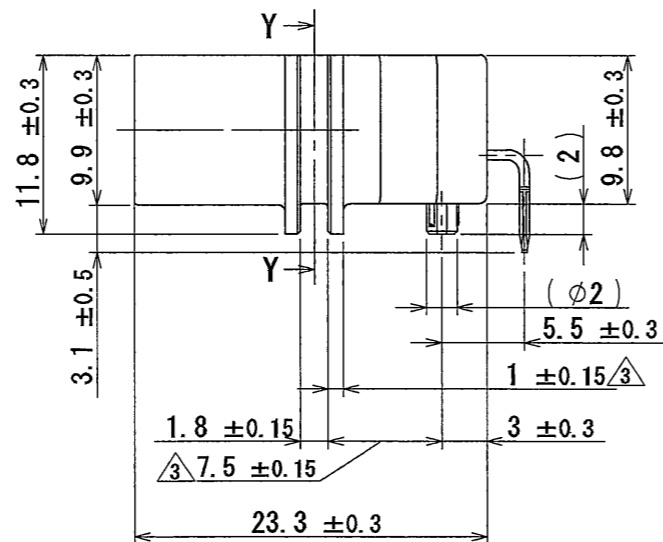

SECT. Y-Y

SECT. X-X
(SCALE 5:1)

MATED CONDITION (REF.)

P. C. B HOLE PATTERNS (REF.)

3	HEADER SEAL	1	SILICONE RUBBER Δ 3	—	COLOR : BLUE
2	HEADER CONTACT	4	BRASS	TIN PLATING OVER NICKEL	—
1	HEADER HOUSING	1	30% GF PBT	—	COLOR : BLACK
符号 NO.	名称 DESCRIPTION	個数 QTY.	材料 MATERIAL	仕上 FINISH	備考 REMARKS
仕様書 (SPECIFICATION)		第1版 (ORIGINAL DATE)		尺度 (SCALE)	シリーズ (SERIES)
JACS-10389		12/JUL/2007		2:1	MX44
一般公差 (GENERAL TOLERANCE)		製図 DR.		名称 (TITLE)	
寸法 (DIMENSION)		T. MORITA		MX44004NF1 (MX44-4P HEADER ASS'Y)	
角度 (ANGLES)		担当 CHK.		質量 (MASS)	
. ± 0.8		Y. NAKAMURA		⊕	
× ± 0.4		査閲 APPD.		—	
×× ± 0.1		承認 APPD.		T. TOTANI	
××× ±					
				図面番号 (DRAWING NO.)	
				SJ107055	
				版数 (REV.)	
				6	