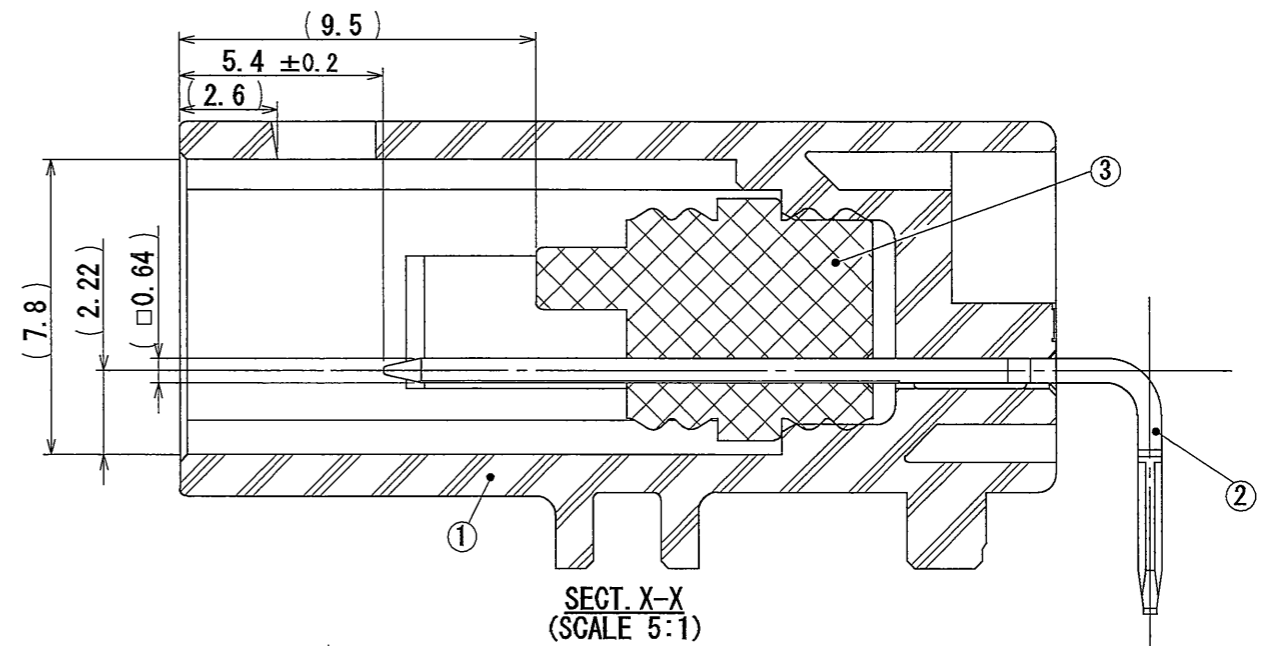

SJ107055

(DRAWING NO.) 台番号

特別管理品目
SPECIAL CONTROL ITEM
MX (AUTO)

版数 REV.	年月日 DATE	DCN NO.	変更内容 DESCRIPTION	製図 DR.	担当 CHK.	査閲 APPD.	承認 APPD.
2	10/JUN/2008	065917	DELETE THE MARK OF LOT No.	—	T. MORITA	M. KUROIWA	T. TOTANI
3	03/AUG/2009	068390	CHANGE TOLERANCE. ADD DIMENSION AND CORRECT AN ERROR	T. MORITA	M. KUROIWA	—	T. TOTANI
4	18/JUN/2010	070049	ADD THE MARK OF LOT No.	T. MORITA	M. KUROIWA	—	T. TOTANI
5	31/JAN/2011	071475	CHANGE TOLERANCE	—	M. KUROIWA	—	M. OIRI
6	13/MAY/2011	072061	ADD THE LOGO OF "SPECIAL CONTROL ITEM"	—	M. KUROIWA	—	N. Oiri

SECT. Y-Y

SECT. X-X
(SCALE 5:1)

MATED CONDITION (REF.)

P. C. B HOLE PATTERNS (REF.)

3	HEADER SEAL	1	SILICONE RUBBER Δ 3	—	COLOR : BLUE
2	HEADER CONTACT	4	BRASS	TIN PLATING OVER NICKEL	—
1	HEADER HOUSING	1	30% GF PBT	—	COLOR : BLACK
符号 NO.	名称 DESCRIPTION	個数 QTY.	材料 MATERIAL	仕上 FINISH	備考 REMARKS
仕様書 (SPECIFICATION)		第1版 (ORIGINAL DATE)		尺度 (SCALE)	シリーズ (SERIES)
JACS-10389		12/JUL/2007		2:1	MX44
一般公差 (GENERAL TOLERANCE)		製図 DR.		名称 (TITLE)	
寸法 (DIMENSION)		T. MORITA		MX44004NF1 (MX44-4P HEADER ASS'Y)	
角度 (ANGLES)		担当 CHK.		質量 (MASS)	
. ± 0.8		Y. NAKAMURA		⊕	
× ± 0.4		査閲 APPD.		—	
×× ± 0.1		承認 APPD.		T. TOTANI	
××× ±					
				図面番号 (DRAWING NO.)	
				SJ107055	
				版数 (REV.)	
				6	