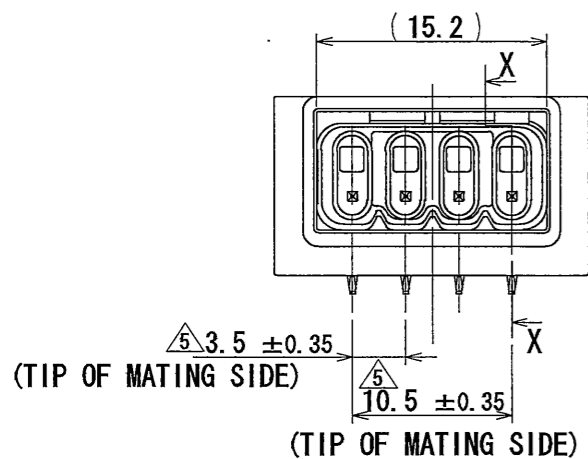

SECT. Y-Y

SECT. X-X
(SCALE 5:1)

MATED CONDITION (REF.)

P. C. B HOLE PATTERNS (REF.)

3	HEADER SEAL	1	SILICONE RUBBER Δ 3	—	COLOR : BLUE
2	HEADER CONTACT	4	BRASS	TIN PLATING OVER NICKEL	—
1	HEADER HOUSING	1	30% GF PBT	—	COLOR : BLACK
符号 NO.	名称 DESCRIPTION	個数 QTY.	材料 MATERIAL	仕上 FINISH	備考 REMARKS
仕様書 (SPECIFICATION)		第1版 (ORIGINAL DATE)		尺度 (SCALE)	シリーズ (SERIES)
JACS-10389		12/JUL/2007		2:1	MX44
一般公差 (GENERAL TOLERANCE)		製図 DR.		名称 (TITLE)	
寸法 (DIMENSION)		T. MORITA		MX44004NF1 (MX44-4P HEADER ASS'Y)	
角度 (ANGLES)		担当 CHK.		質量 (MASS)	
. ± 0.8		Y. NAKAMURA		⊕	
× ± 0.4		査閲 APPD.		—	
×× ± 0.1		承認 APPD.		T. TOTANI	
××× ±					
				図面番号 (DRAWING NO.)	
				SJ107055	
				版数 (REV.)	
				6	