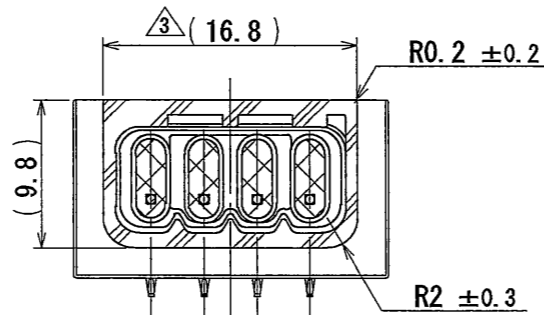

SECT. Y-Y

SECT. X-X
(SCALE 5:1)

MATED CONDITION (REF.)

P. C. B HOLE PATTERNS (REF.)

3	HEADER SEAL	1	SILICONE RUBBER Δ 3	—	COLOR : BLUE
2	HEADER CONTACT	4	BRASS	TIN PLATING OVER NICKEL	—
1	HEADER HOUSING	1	30% GF PBT	—	COLOR : BLACK
符号 NO.	名称 DESCRIPTION	個数 QTY.	材料 MATERIAL	仕上 FINISH	備考 REMARKS
仕様書 (SPECIFICATION)		第1版 (ORIGINAL DATE)		尺度 (SCALE)	シリーズ (SERIES)
JACS-10389		12/JUL/2007		2:1	MX44
一般公差 (GENERAL TOLERANCE)		製図 DR.		名称 (TITLE)	
寸法 (DIMENSION)		T. MORITA		MX44004NF1 (MX44-4P HEADER ASS'Y)	
角度 (ANGLES)		担当 CHK.		質量 (MASS)	
. ± 0.8		Y. NAKAMURA		⊕	
× ± 0.4		査閲 APPD.		—	
×× ± 0.1		承認 APPD.		T. TOTANI	
××× ±					
				図面番号 (DRAWING NO.)	
				SJ107055	
				版数 (REV.)	
				6	