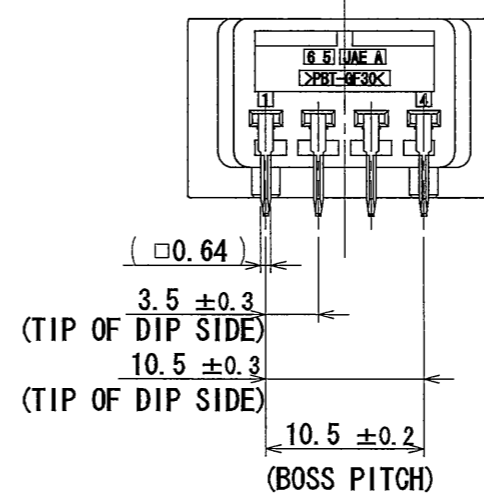

SJ107055

(DRAWING NO.) 台番号

特別管理品目
SPECIAL CONTROL ITEM
MX (AUTO)

版数 REV.	年月日 DATE	DCN NO.	変更内容 DESCRIPTION	製図 DR.	担当 CHK.	査閲 APPD.	承認 APPD.
2	10/JUN/2008	065917	DELETE THE MARK OF LOT No.	—	T. MORITA	M. KUROIWA	T. TOTANI
3	03/AUG/2009	068390	CHANGE TOLERANCE. ADD DIMENSION AND CORRECT AN ERROR	T. MORITA	M. KUROIWA	—	T. TOTANI
4	18/JUN/2010	070049	ADD THE MARK OF LOT No.	T. MORITA	M. KUROIWA	—	T. TOTANI
5	31/JAN/2011	071475	CHANGE TOLERANCE	—	M. KUROIWA	—	M. OIRI
6	13/MAY/2011	072061	ADD THE LOGO OF "SPECIAL CONTROL ITEM"	—	M. KUROIWA	—	N. Oiri

SECT. Y-Y

SECT. X-X
(SCALE 5:1)

MATED CONDITION (REF.)

P. C. B HOLE PATTERNS (REF.)

3	HEADER SEAL	1	SILICONE RUBBER Δ 3	—	COLOR : BLUE
2	HEADER CONTACT	4	BRASS	TIN PLATING OVER NICKEL	—
1	HEADER HOUSING	1	30% GF PBT	—	COLOR : BLACK
符号 NO.	名称 DESCRIPTION	個数 QTY.	材料 MATERIAL	仕上 FINISH	備考 REMARKS
仕様書 (SPECIFICATION)		第1版 (ORIGINAL DATE)		尺度 (SCALE)	シリーズ (SERIES)
JACS-10389		12/JUL/2007		2:1	MX44
一般公差 (GENERAL TOLERANCE)		製図 DR.		名称 (TITLE)	
寸法 (DIMENSION)		T. MORITA		MX44004NF1 (MX44-4P HEADER ASS'Y)	
角度 (ANGLES)		担当 CHK.		質量 (MASS)	
. ± 0.8		Y. NAKAMURA		⊕	
× ± 0.4		査閲 APPD.		—	
×× ± 0.1		承認 APPD.		T. TOTANI	
××× ±					
				図面番号 (DRAWING NO.)	
				SJ107055	
				版数 (REV.)	
				6	