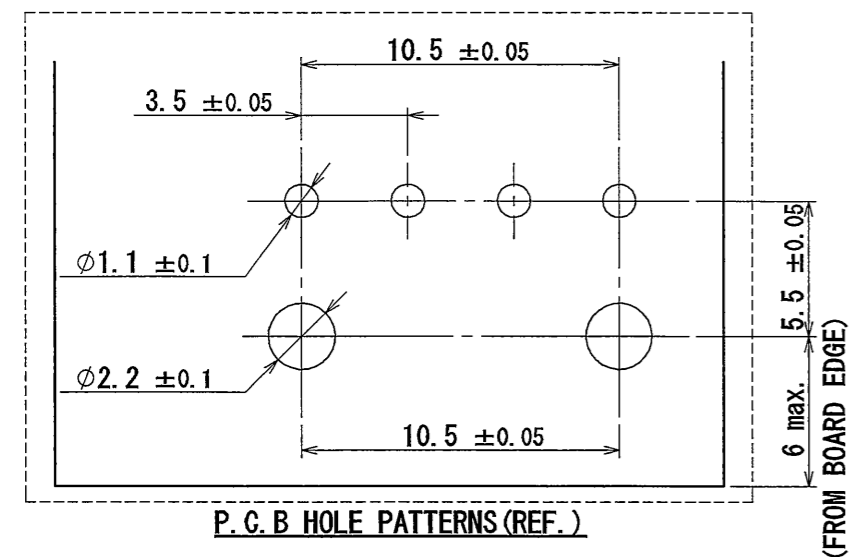

SJ107055

(DRAWING NO.) 台番号

特別管理品目
SPECIAL CONTROL ITEM
MX (AUTO)

版数 REV.	年月日 DATE	DCN NO.	変更内容 DESCRIPTION	製図 DR.	担当 CHK.	査閲 APPD.	承認 APPD.
2	10/JUN/2008	065917	DELETE THE MARK OF LOT No.	—	T. MORITA	M. KUROIWA	T. TOTANI
3	03/AUG/2009	068390	CHANGE TOLERANCE. ADD DIMENSION AND CORRECT AN ERROR	T. MORITA	M. KUROIWA	—	T. TOTANI
4	18/JUN/2010	070049	ADD THE MARK OF LOT No.	T. MORITA	M. KUROIWA	—	T. TOTANI
5	31/JAN/2011	071475	CHANGE TOLERANCE	—	M. KUROIWA	—	M. OIRI
6	13/MAY/2011	072061	ADD THE LOGO OF "SPECIAL CONTROL ITEM"	—	M. KUROIWA	—	N. Oiri

SECT. Y-Y

SECT. X-X
(SCALE 5:1)

MATED CONDITION (REF.)

P. C. B HOLE PATTERNS (REF.)

3	HEADER SEAL	1	SILICONE RUBBER Δ 3	—	COLOR : BLUE
2	HEADER CONTACT	4	BRASS	TIN PLATING OVER NICKEL	—
1	HEADER HOUSING	1	30% GF PBT	—	COLOR : BLACK
符号 NO.	名称 DESCRIPTION	個数 QTY.	材料 MATERIAL	仕上 FINISH	備考 REMARKS
仕様書 (SPECIFICATION)		第1版 (ORIGINAL DATE)		尺度 (SCALE)	シリーズ (SERIES)
JACS-10389		12/JUL/2007		2:1	MX44
一般公差 (GENERAL TOLERANCE)		製図 DR.		名称 (TITLE)	
寸法 (DIMENSION)		T. MORITA		MX44004NF1 (MX44-4P HEADER ASS'Y)	
角度 (ANGLES)		担当 CHK.		質量 (MASS)	
. ± 0.8		Y. NAKAMURA		⊕	
× ± 0.4		査閲 APPD.		—	
×× ± 0.1		承認 APPD.		T. TOTANI	
××× ±					
				図面番号 (DRAWING NO.)	
				SJ107055	
				版数 (REV.)	
				6	