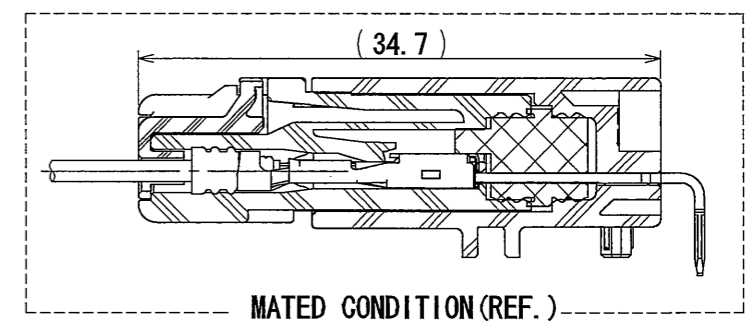

SECT. Y-Y

SECT. X-X
(SCALE 5:1)

MATED CONDITION (REF.)

P. C. B HOLE PATTERNS (REF.)

3	HEADER SEAL	1	SILICONE RUBBER Δ 3	—	COLOR : BLUE
2	HEADER CONTACT	4	BRASS	TIN PLATING OVER NICKEL	—
1	HEADER HOUSING	1	30% GF PBT	—	COLOR : BLACK
符号 NO.	名称 DESCRIPTION	個数 QTY.	材料 MATERIAL	仕上 FINISH	備考 REMARKS
仕様書 (SPECIFICATION)		第1版 (ORIGINAL DATE)		尺度 (SCALE)	シリーズ (SERIES)
JACS-10389		12/JUL/2007		2:1	MX44
一般公差 (GENERAL TOLERANCE)		製図 DR.		名称 (TITLE)	
寸法 (DIMENSION)		T. MORITA		MX44004NF1 (MX44-4P HEADER ASS'Y)	
角度 (ANGLES)		担当 CHK.		質量 (MASS)	
. ± 0.8		Y. NAKAMURA		⊕	
× ± 0.4		査閲 APPD.		—	
×× ± 0.1		承認 APPD.		T. TOTANI	
××× ±					
				図面番号 (DRAWING NO.)	
				SJ107055	
				版数 (REV.)	
				6	