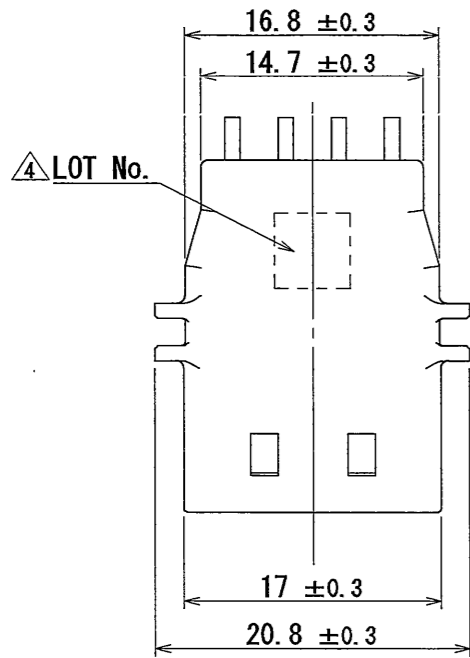

SJ107055

(DRAWING NO.) 台番号

特別管理品目
SPECIAL CONTROL ITEM
MX (AUTO)

版数 REV.	年月日 DATE	DCN NO.	変更内容 DESCRIPTION	製図 DR.	担当 CHK.	査閲 APPD.	承認 APPD.
2	10/JUN/2008	065917	DELETE THE MARK OF LOT No.	—	T. MORITA	M. KUROIWA	T. TOTANI
3	03/AUG/2009	068390	CHANGE TOLERANCE. ADD DIMENSION AND CORRECT AN ERROR	T. MORITA	M. KUROIWA	—	T. TOTANI
4	18/JUN/2010	070049	ADD THE MARK OF LOT No.	T. MORITA	M. KUROIWA	—	T. TOTANI
5	31/JAN/2011	071475	CHANGE TOLERANCE	—	M. KUROIWA	—	M. OIRI
6	13/MAY/2011	072061	ADD THE LOGO OF "SPECIAL CONTROL ITEM"	—	M. KUROIWA	—	N. Oiri

SECT. Y-Y

SECT. X-X
(SCALE 5:1)

MATED CONDITION (REF.)

P. C. B HOLE PATTERNS (REF.)

3	HEADER SEAL	1	SILICONE RUBBER Δ 3	—	COLOR : BLUE
2	HEADER CONTACT	4	BRASS	TIN PLATING OVER NICKEL	—
1	HEADER HOUSING	1	30% GF PBT	—	COLOR : BLACK
符号 NO.	名称 DESCRIPTION	個数 QTY.	材料 MATERIAL	仕上 FINISH	備考 REMARKS
仕様書 (SPECIFICATION)		第1版 (ORIGINAL DATE)		尺度 (SCALE)	シリーズ (SERIES)
JACS-10389		12/JUL/2007		2:1	MX44
一般公差 (GENERAL TOLERANCE)		製図 DR.		名称 (TITLE)	
寸法 (DIMENSION)		T. MORITA		MX44004NF1 (MX44-4P HEADER ASS'Y)	
角度 (ANGLES)		担当 CHK.		質量 (MASS)	
. ± 0.8		Y. NAKAMURA		⊕	
× ± 0.4		査閲 APPD.		—	
×× ± 0.1		承認 APPD.		T. TOTANI	
××× ±					
				図面番号 (DRAWING NO.)	
				SJ107055	
				版数 (REV.)	
				6	