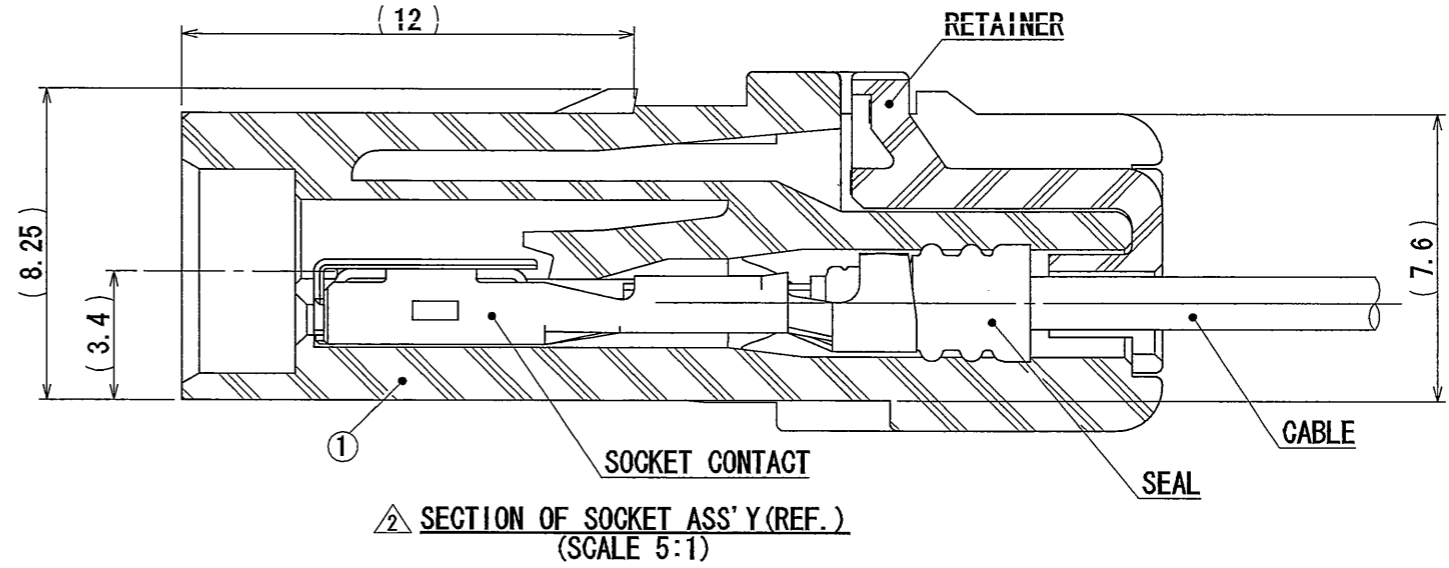

ISOMETRIC VIEW
(REF.)

3
特別管理品目
SPECIAL CONTROL ITEM
MX (AUTO)

1	SOCKET HOUSING	1	30%GF PBT	—	COLOR : BLACK
符号 NO.	名称 DESCRIPTION	数量 QTY	材料 MATERIAL	仕上 FINISH	備考 REMARKS
仕様書(SPECIFICATION)	JACS-10389	第1版(ORIGINAL DATE)	12/JUL/2007	尺度(SCALE)	2:1
一般公差(GENERAL TOLERANCE)	寸法(DIMENSION)	角度(ANGLES)	製図 DR.	シリーズ(SERIES)	MX44
± 0.8	× ± 0.4	×° ±	Y. NAKAMURA	名称(TITLE)	MX44004SF1 (MX44-4P SOCKET HOUSING)
×× ± 0.1	××× ±	×°×' ±	担当 CHK.	製図 DR.	T. MORITA
××× ±			査閲 APPD.	担当 CHK.	Y. NAKAMURA
			承認 APPD.	承認 APPD.	T. TOTANI
				質量(MASS)	
					日本航空電子工業株式会社 JAE JAPAN AVIATION ELECTRONICS INDUSTRY, LTD.
					図面番号(DRAWING NO.)
					SJ107058
					版数 (REV.)
					3