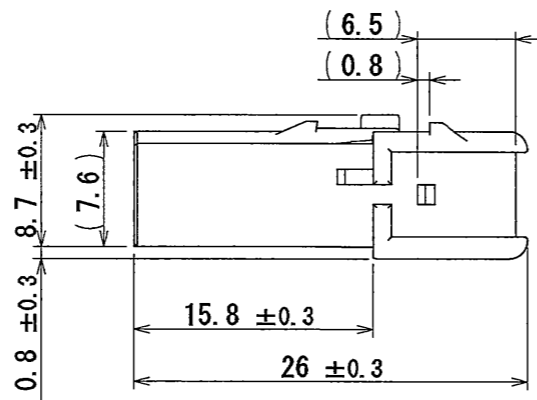

ISOMETRIC VIEW
(REF.)

3
特別管理品目
SPECIAL CONTROL ITEM
MX (AUTO)

1	SOCKET HOUSING	1	30%GF PBT	—	COLOR : BLACK
符号 NO.	名称 DESCRIPTION	数量 QTY	材料 MATERIAL	仕上 FINISH	備考 REMARKS
仕様書(SPECIFICATION)	JACS-10389	第1版(ORIGINAL DATE)	12/JUL/2007	尺度(SCALE)	2:1
一般公差(GENERAL TOLERANCE)	寸法(DIMENSION)	角度(ANGLES)	製図 DR.	シリーズ(SERIES)	MX44
± 0.8	× ± 0.4	×° ±	Y. NAKAMURA	名称(TITLE)	MX44004SF1 (MX44-4P SOCKET HOUSING)
×× ± 0.1	××× ±	×°×' ±	担当 CHK.	製図 DR.	T. MORITA
××× ±			査閲 APPD.	担当 CHK.	Y. NAKAMURA
			承認 APPD.	承認 APPD.	T. TOTANI
				質量(MASS)	
					日本航空電子工業株式会社 JAE JAPAN AVIATION ELECTRONICS INDUSTRY, LTD.
					図面番号(DRAWING NO.)
					SJ107058
					版数 (REV.)
					3