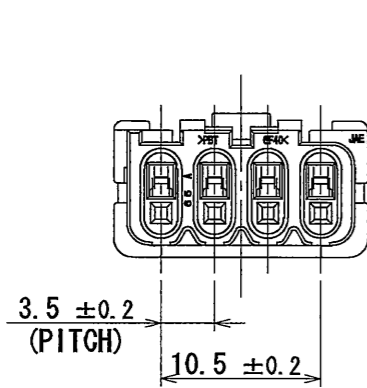

ISOMETRIC VIEW
(REF.)

3
特別管理品目
SPECIAL CONTROL ITEM
MX (AUTO)

1	SOCKET HOUSING	1	30%GF PBT	—	COLOR : BLACK
符号 NO.	名称 DESCRIPTION	数量 QTY	材料 MATERIAL	仕上 FINISH	備考 REMARKS
仕様書(SPECIFICATION)	JACS-10389	第1版(ORIGINAL DATE)	12/JUL/2007	尺度(SCALE)	2:1
一般公差(GENERAL TOLERANCE)	寸法(DIMENSION)	角度(ANGLES)	製図 DR.	シリーズ(SERIES)	MX44
± 0.8	× ± 0.4	×° ±	Y. NAKAMURA	名称(TITLE)	MX44004SF1 (MX44-4P SOCKET HOUSING)
×× ± 0.1	××× ±	×°×' ±	担当 CHK.	製図 DR.	T. MORITA
××× ±			査閲 APPD.	担当 CHK.	Y. NAKAMURA
			承認 APPD.	承認 APPD.	T. TOTANI
				質量(MASS)	
					日本航空電子工業株式会社 JAE JAPAN AVIATION ELECTRONICS INDUSTRY, LTD.
					図面番号(DRAWING NO.)
					SJ107058
					版数 (REV.)
					3