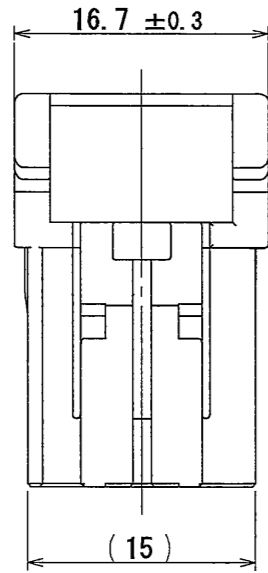

850701RS

(ON ENIMARD)台暴里图

版数 REV.	年月日 DATE	DCN NO.	変更内容 DESCRIPTION	製図 DR.	担当 CHK.	査閲 APPD.	承認 APPD.
2	03/AUG/2009	068390	CHANGE SHAPE	T. MORITA	N. KUROIWA	—	T. TOTANI
3	13/MAY/2011	072061	ADD THE LOGO OF "SPECIAL CONTROL ITEM"	—	N. KUROIWA	—	<i>N. Kuroiwa</i>

ISOMETRIC VIEW
(REF.)

3
特別管理品目
SPECIAL CONTROL ITEM
MX (AUTO)

1	SOCKET HOUSING	1	30%GF PBT	—	COLOR : BLACK
符号 NO.	名称 DESCRIPTION	数量 QTY	材料 MATERIAL	仕上 FINISH	備考 REMARKS
仕様書(SPECIFICATION)	JACS-10389	第1版(ORIGINAL DATE)	12/JUL/2007	尺度(SCALE)	2:1
一般公差(GENERAL TOLERANCE)	寸法(DIMENSION)	角度(ANGLES)	製図 DR.	シリーズ(SERIES)	MX44
± 0.8	× ± 0.4	×° ±	Y. NAKAMURA	名称(TITLE)	MX44004SF1 (MX44-4P SOCKET HOUSING)
×× ± 0.1	××× ±	×°×' ±	担当 CHK.	製図 DR.	T. MORITA
××× ±			査閲 APPD.	担当 CHK.	Y. NAKAMURA
			承認 APPD.	承認 APPD.	T. TOTANI
				質量(MASS)	
					日本航空電子工業株式会社 JAE JAPAN AVIATION ELECTRONICS INDUSTRY, LTD.
					図面番号(DRAWING NO.)
					SJ107058
					版数 (REV.)
					3