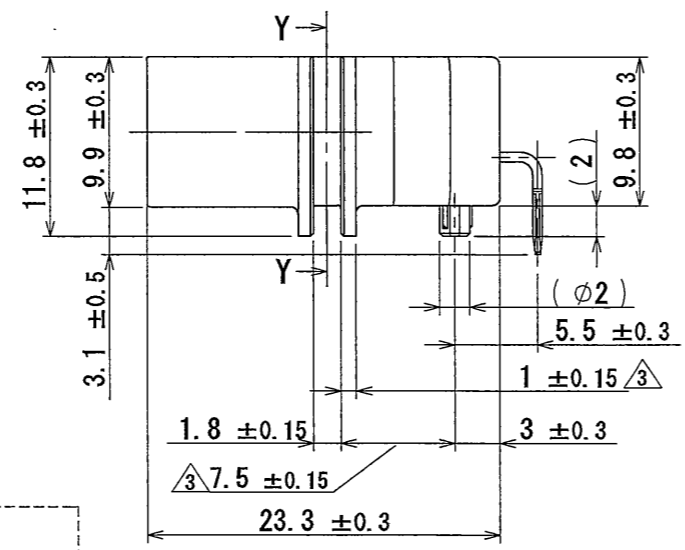

9907056

(DRAWING NO.) 台架図

特別管理品目
SPECIAL CONTROL ITEM
MX (AUTO)

版数 REV.	年月日 DATE	DGN NO.	変更内容 DESCRIPTION	製図 DR.	担当 CHK.	査閲 APPD.	承認 APPD.
2	10/JUN/2008	065917	DELETE THE MARK OF LOT No.	—	T. MORITA	M. KUROIWA	T. TOTANI
3	03/AUG/2009	068390	CHANGE TOLERANCE. ADD DIMENSION AND CORRECT AN ERROR	T. MORITA	M. KUROIWA	—	T. TOTANI
4	18/JUN/2010	070049	ADD THE MARK OF LOT No.	T. MORITA	M. KUROIWA	—	T. TOTANI
5	31/JAN/2011	071475	CHANGE TOLERANCE	—	M. KUROIWA	—	M. OIRI
6	13/MAY/2011	072061	ADD THE LOGO OF "SPECIAL CONTROL ITEM"	—	M. KUROIWA	—	R. Oiri

3	HEADER SEAL	1	SILICONE RUBBER $\Delta 3$	—	COLOR : BLUE
2	HEADER CONTACT	6	BRASS	TIN PLATING OVER NICKEL	—
1	HEADER HOUSING	1	30% GF PBT	—	COLOR : BLACK

符号 NO.	名称 DESCRIPTION	個数 QTY.	材料 MATERIAL	仕上 FINISH	備考 REMARKS
仕様書 (SPECIFICATION) JACS-10389					
第1版 (ORIGINAL DATE) 12/JUL/2007					
尺度 (SCALE) 2:1					
シリーズ (SERIES) MX44					
名称 (TITLE) MX44006NF1 (MX44-6P HEADER ASS'Y)					
製図 DR. T. MORITA					
担当 CHK. Y. NAKAMURA					
査閲 APPD. —					
承認 APPD. T. TOTANI					
質量 (MASS)					
図面番号 (DRAWING NO.) SJ107056					