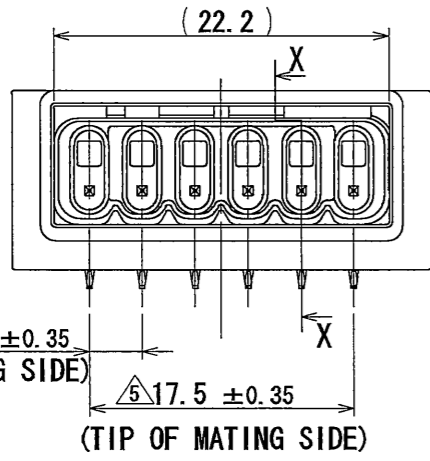

9907056

(DRAWING NO.) 台架図

特別管理品目
SPECIAL CONTROL ITEM
MX (AUTO)

版数 REV.	年月日 DATE	DGN NO.	変更内容 DESCRIPTION	製図 DR.	担当 CHK.	査閲 APPD.	承認 APPD.
2	10/JUN/2008	065917	DELETE THE MARK OF LOT No.	—	T. MORITA	M. KUROIWA	T. TOTANI
3	03/AUG/2009	068390	CHANGE TOLERANCE. ADD DIMENSION AND CORRECT AN ERROR	T. MORITA	M. KUROIWA	—	T. TOTANI
4	18/JUN/2010	070049	ADD THE MARK OF LOT No.	T. MORITA	M. KUROIWA	—	T. TOTANI
5	31/JAN/2011	071475	CHANGE TOLERANCE	—	M. KUROIWA	—	M. OIRI
6	13/MAY/2011	072061	ADD THE LOGO OF "SPECIAL CONTROL ITEM"	—	M. KUROIWA	—	R. Oiri

3	HEADER SEAL	1	SILICONE RUBBER $\Delta 3$	—	COLOR : BLUE
2	HEADER CONTACT	6	BRASS	TIN PLATING OVER NICKEL	—
1	HEADER HOUSING	1	30% GF PBT	—	COLOR : BLACK

符号 NO.	名称 DESCRIPTION	個数 QTY.	材料 MATERIAL	仕上 FINISH	備考 REMARKS
仕様書 (SPECIFICATION) JACS-10389					
第1版 (ORIGINAL DATE) 12/JUL/2007					
尺度 (SCALE) 2:1					
シリーズ (SERIES) MX44					
名称 (TITLE) MX44006NF1 (MX44-6P HEADER ASS'Y)					
製図 DR. T. MORITA					
担当 CHK. Y. NAKAMURA					
査閲 APPD. —					
承認 APPD. T. TOTANI					
質量 (MASS)					
図面番号 (DRAWING NO.) SJ107056					