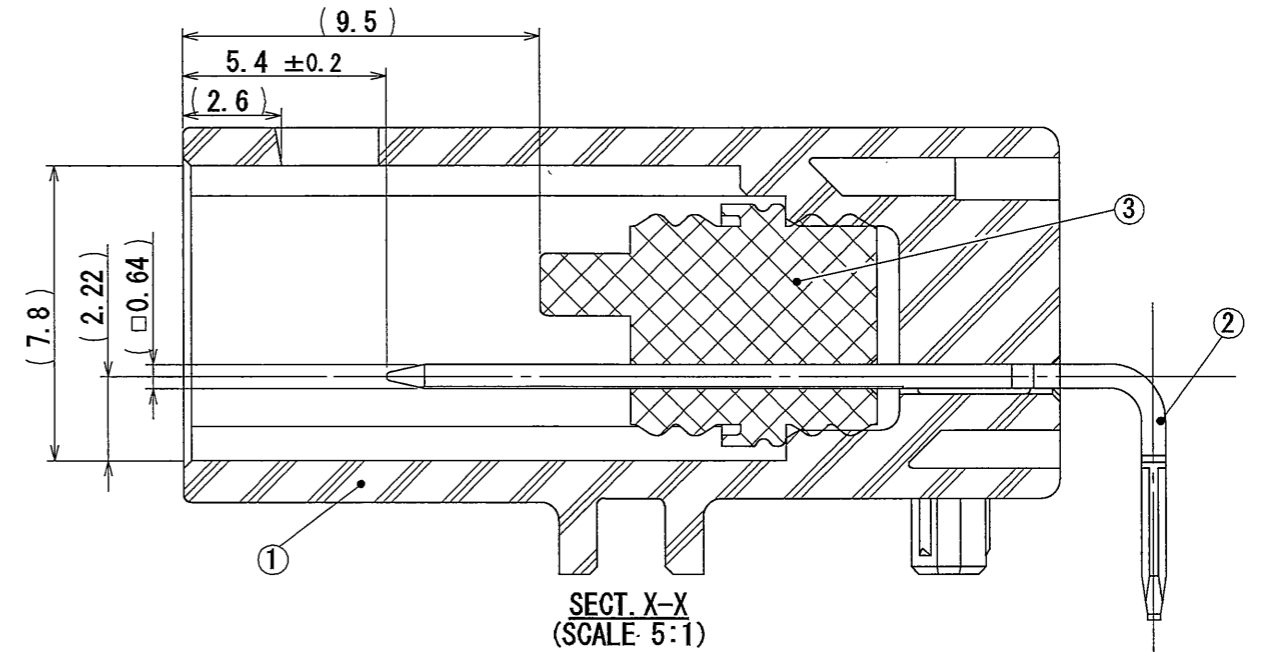

9907056

(DRAWING NO.) 台架図

特別管理品目
SPECIAL CONTROL ITEM
MX (AUTO)

版数 REV.	年月日 DATE	DGN NO.	変更内容 DESCRIPTION	製図 DR.	担当 CHK.	査閲 APPD.	承認 APPD.
2	10/JUN/2008	065917	DELETE THE MARK OF LOT No.	—	T. MORITA	M. KUROIWA	T. TOTANI
3	03/AUG/2009	068390	CHANGE TOLERANCE. ADD DIMENSION AND CORRECT AN ERROR	T. MORITA	M. KUROIWA	—	T. TOTANI
4	18/JUN/2010	070049	ADD THE MARK OF LOT No.	T. MORITA	M. KUROIWA	—	T. TOTANI
5	31/JAN/2011	071475	CHANGE TOLERANCE	—	M. KUROIWA	—	M. OIRI
6	13/MAY/2011	072061	ADD THE LOGO OF "SPECIAL CONTROL ITEM"	—	M. KUROIWA	—	R. Oiri

3	HEADER SEAL	1	SILICONE RUBBER $\Delta 3$	—	COLOR : BLUE
2	HEADER CONTACT	6	BRASS	TIN PLATING OVER NICKEL	—
1	HEADER HOUSING	1	30% GF PBT	—	COLOR : BLACK

符号 NO.	名称 DESCRIPTION	個数 QTY.	材料 MATERIAL	仕上 FINISH	備考 REMARKS
仕様書 (SPECIFICATION) JACS-10389					
第1版 (ORIGINAL DATE) 12/JUL/2007					
尺度 (SCALE) 2:1					
シリーズ (SERIES) MX44					
名称 (TITLE) MX44006NF1 (MX44-6P HEADER ASS'Y)					
製図 DR. T. MORITA					
担当 CHK. Y. NAKAMURA					
査閲 APPD. —					
承認 APPD. T. TOTANI					
質量 (MASS)					
図面番号 (DRAWING NO.) SJ107056					