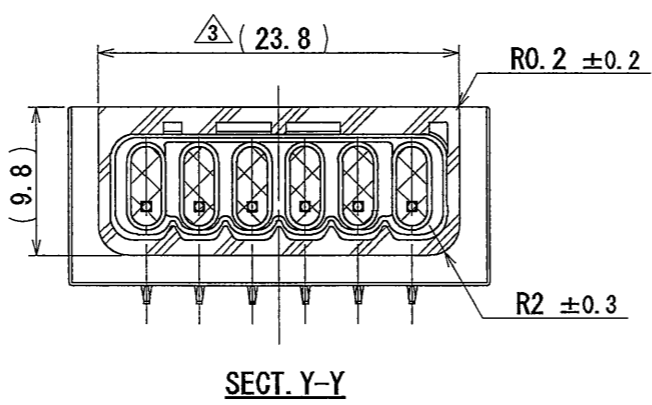

3	HEADER SEAL	1	SILICONE RUBBER $\Delta 3$	—	COLOR : BLUE
2	HEADER CONTACT	6	BRASS	TIN PLATING OVER NICKEL	—
1	HEADER HOUSING	1	30% GF PBT	—	COLOR : BLACK

符号 NO.	名称 DESCRIPTION	個数 QTY.	材料 MATERIAL	仕上 FINISH	備考 REMARKS
仕様書 (SPECIFICATION) JACS-10389					
第1版 (ORIGINAL DATE) 12/JUL/2007					
尺度 (SCALE) 2:1					
シリーズ (SERIES) MX44					
名称 (TITLE) MX44006NF1 (MX44-6P HEADER ASS'Y)					
製図 DR. T. MORITA					
担当 CHK. Y. NAKAMURA					
査閲 APPD. —					
承認 APPD. T. TOTANI					
質量 (MASS)					
図面番号 (DRAWING NO.) SJ107056					