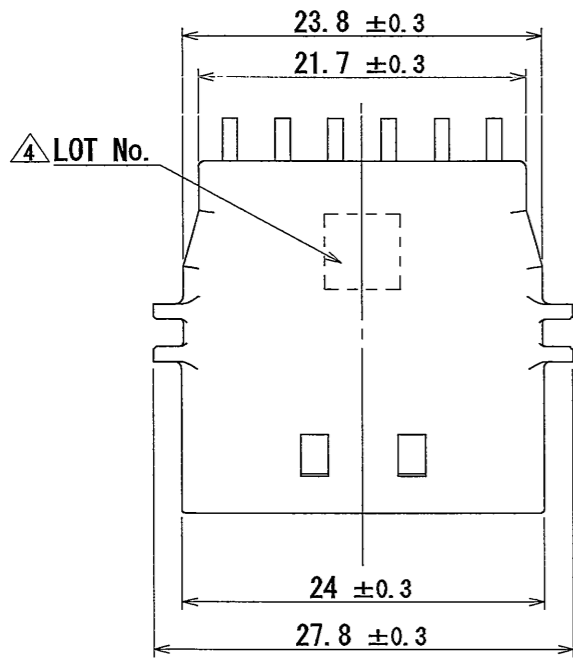

9907056

(DRAWING NO.) 台架図

特別管理品目
SPECIAL CONTROL ITEM
MX (AUTO)

版数 REV.	年月日 DATE	DGN NO.	変更内容 DESCRIPTION	製図 DR.	担当 CHK.	査閲 APPD.	承認 APPD.
2	10/JUN/2008	065917	DELETE THE MARK OF LOT No.	—	T. MORITA	M. KUROIWA	T. TOTANI
3	03/AUG/2009	068390	CHANGE TOLERANCE. ADD DIMENSION AND CORRECT AN ERROR	T. MORITA	M. KUROIWA	—	T. TOTANI
4	18/JUN/2010	070049	ADD THE MARK OF LOT No.	T. MORITA	M. KUROIWA	—	T. TOTANI
5	31/JAN/2011	071475	CHANGE TOLERANCE	—	M. KUROIWA	—	M. OIRI
6	13/MAY/2011	072061	ADD THE LOGO OF "SPECIAL CONTROL ITEM"	—	M. KUROIWA	—	R. Oiri

3	HEADER SEAL	1	SILICONE RUBBER $\Delta 3$	—	COLOR : BLUE
2	HEADER CONTACT	6	BRASS	TIN PLATING OVER NICKEL	—
1	HEADER HOUSING	1	30% GF PBT	—	COLOR : BLACK

符号 NO.	名称 DESCRIPTION	個数 QTY.	材料 MATERIAL	仕上 FINISH	備考 REMARKS
仕様書 (SPECIFICATION) JACS-10389					
第1版 (ORIGINAL DATE) 12/JUL/2007					
尺度 (SCALE) 2:1					
シリーズ (SERIES) MX44					
名称 (TITLE) MX44006NF1 (MX44-6P HEADER ASS'Y)					
製図 DR. T. MORITA					
担当 CHK. Y. NAKAMURA					
査閲 APPD. —					
承認 APPD. T. TOTANI					
質量 (MASS)					
図面番号 (DRAWING NO.) SJ107056					