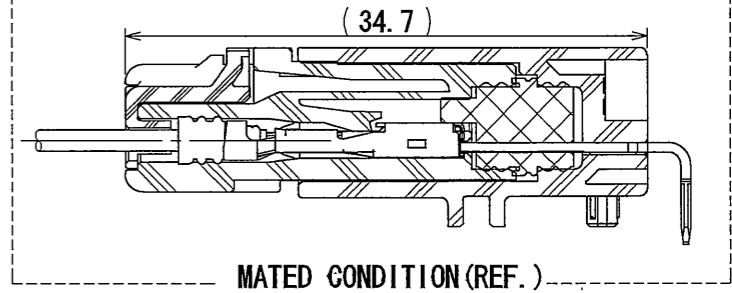

3	HEADER SEAL	1	SILICONE RUBBER $\Delta 3$	—	COLOR : BLUE
2	HEADER CONTACT	6	BRASS	TIN PLATING OVER NICKEL	—
1	HEADER HOUSING	1	30% GF PBT	—	COLOR : BLACK

符号 NO.	名称 DESCRIPTION	個数 QTY.	材料 MATERIAL	仕上 FINISH	備考 REMARKS
仕様書 (SPECIFICATION) JACS-10389					
第1版 (ORIGINAL DATE) 12/JUL/2007					
尺度 (SCALE) 2:1					
シリーズ (SERIES) MX44					
名称 (TITLE) MX44006NF1 (MX44-6P HEADER ASS'Y)					
製図 DR. T. MORITA					
担当 CHK. Y. NAKAMURA					
査閲 APPD. —					
承認 APPD. T. TOTANI					
質量 (MASS)					
図面番号 (DRAWING NO.) SJ107056					