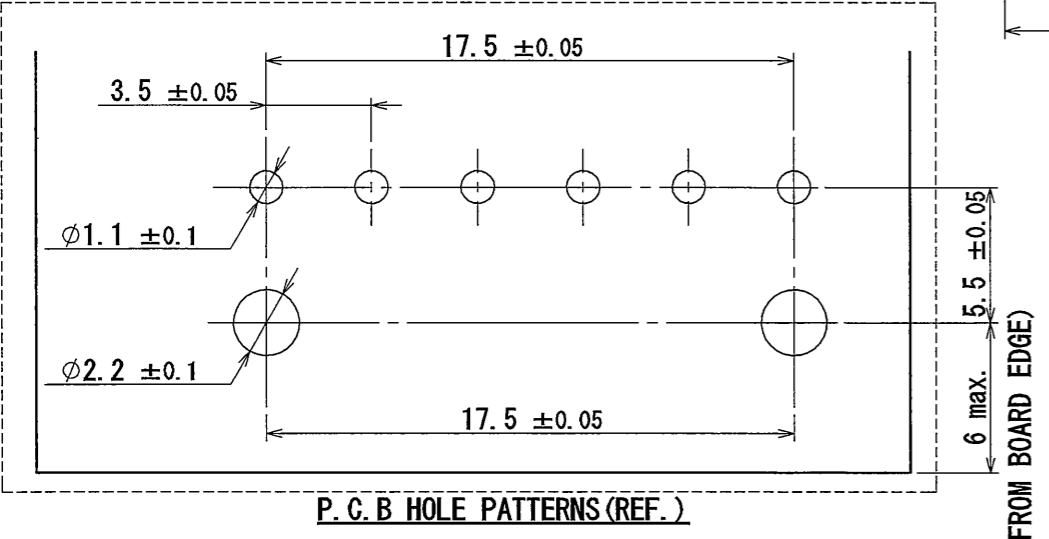

9907056

(DRAWING NO.) 台架図

特別管理品目
SPECIAL CONTROL ITEM
MX (AUTO)

版数 REV.	年月日 DATE	DGN NO.	変更内容 DESCRIPTION	製図 DR.	担当 CHK.	査閲 APPD.	承認 APPD.
2	10/JUN/2008	065917	DELETE THE MARK OF LOT No.	—	T. MORITA	M. KUROIWA	T. TOTANI
3	03/AUG/2009	068390	CHANGE TOLERANCE. ADD DIMENSION AND CORRECT AN ERROR	T. MORITA	M. KUROIWA	—	T. TOTANI
4	18/JUN/2010	070049	ADD THE MARK OF LOT No.	T. MORITA	M. KUROIWA	—	T. TOTANI
5	31/JAN/2011	071475	CHANGE TOLERANCE	—	M. KUROIWA	—	M. OIRI
6	13/MAY/2011	072061	ADD THE LOGO OF "SPECIAL CONTROL ITEM"	—	M. KUROIWA	—	R. Oiri

3	HEADER SEAL	1	SILICONE RUBBER $\Delta 3$	—	COLOR : BLUE
2	HEADER CONTACT	6	BRASS	TIN PLATING OVER NICKEL	—
1	HEADER HOUSING	1	30% GF PBT	—	COLOR : BLACK

符号 NO.	名称 DESCRIPTION	個数 QTY.	材料 MATERIAL	仕上 FINISH	備考 REMARKS
仕様書 (SPECIFICATION) JACS-10389					
第1版 (ORIGINAL DATE) 12/JUL/2007					
尺度 (SCALE) 2:1					
シリーズ (SERIES) MX44					
名称 (TITLE) MX44006NF1 (MX44-6P HEADER ASS'Y)					
製図 DR. T. MORITA					
担当 CHK. Y. NAKAMURA					
査閲 APPD. —					
承認 APPD. T. TOTANI					
質量 (MASS)					
図面番号 (DRAWING NO.) SJ107056					