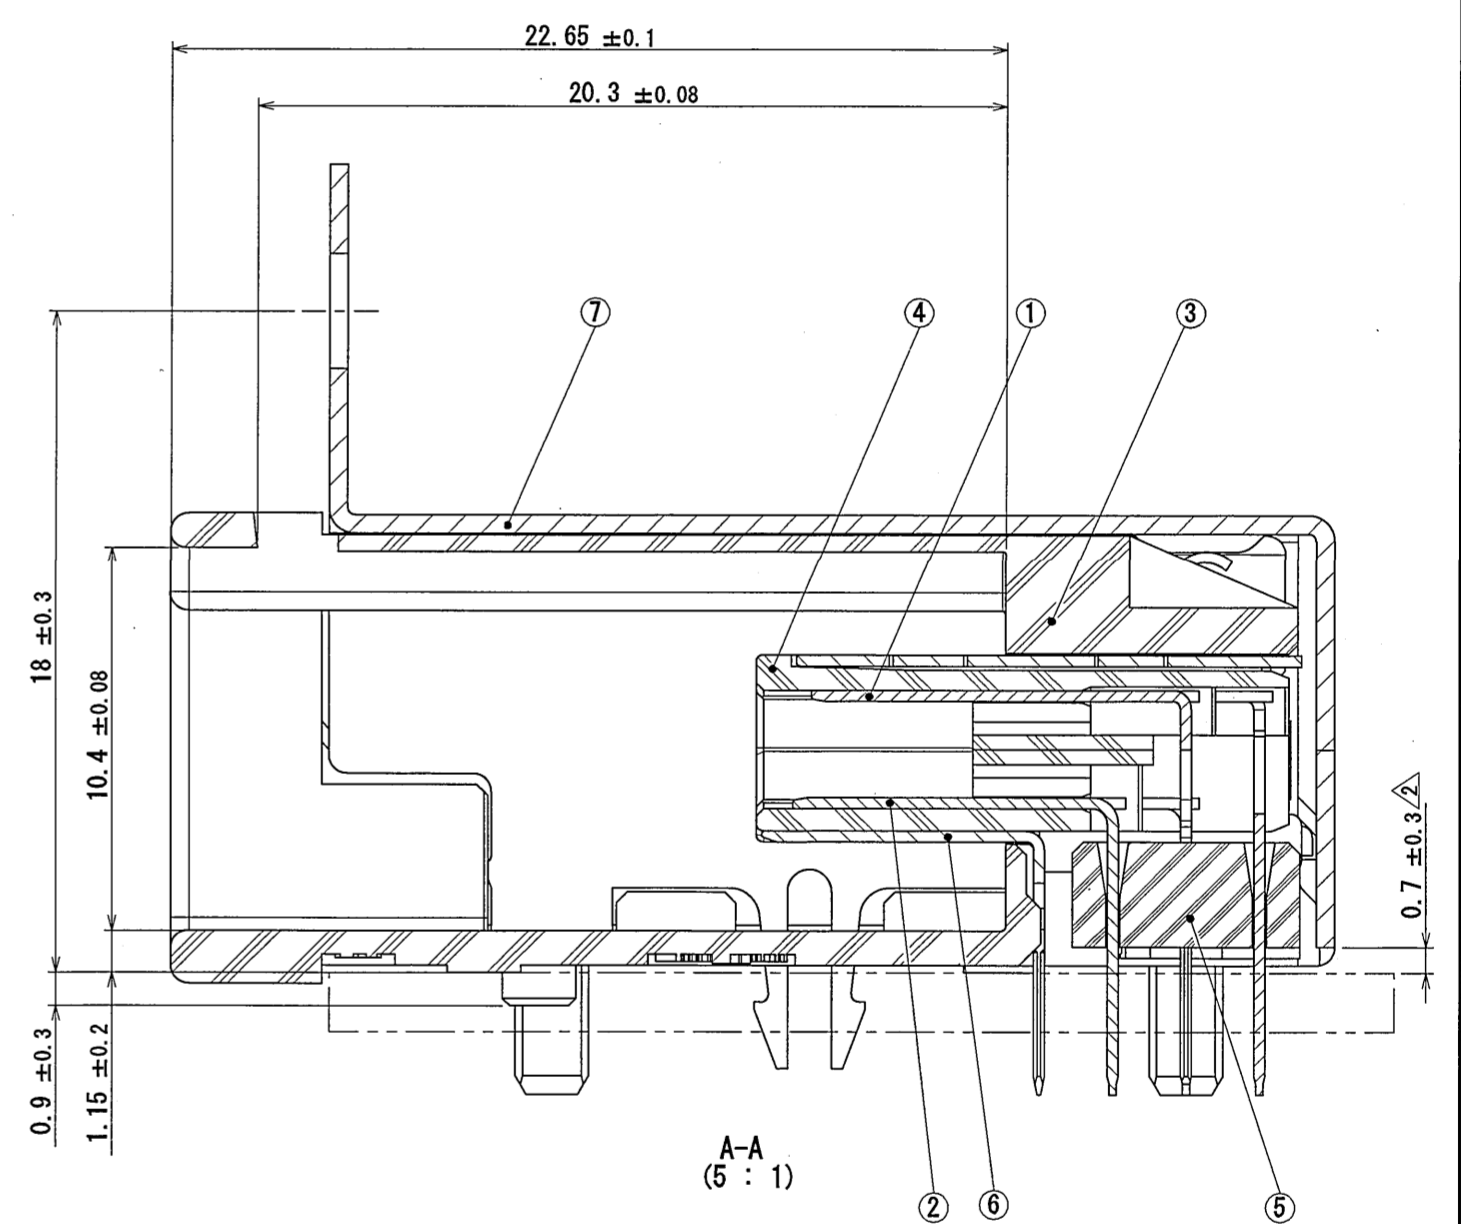

版数 REV.	年月日 DATE	DCN NO.	変更内容 DESCRIPTION	製図 DR.	担当 CHK.	査閲 APPD.	承認 APPD.
2	16/JUL/2009	068280	ADD THE DIMENSION	-	Y. SUZUKI	-	T. Totani

符号 NO.	名 称 DESCRIPTION	個 数 QTY.	材 料 MATERIAL	仕 上 FINISH	備 考 REMARKS
7	SHIELD SHELL	1	BRASS	TIN PLATING	t0.5mm
6	GROUND TERMINAL	1	COPPER ALLOY	TIN PLATING	t0.3mm
5	HOUSING C	1	SPS-GF30	-	COLOR:BLACK
4	HOUSING B	1	LCP-GF35	-	COLOR:BEIGE
3	HOUSING A	1	SPS-GF30	-	COLOR:BLACK
2	TERMINAL 2	9	BRASS	SELECTIVE GOLD PLATING SELECTIVE TIN PLATING	t0.3mm
1	TERMINAL 1	10	BRASS	SELECTIVE GOLD PLATING SELECTIVE TIN PLATING	t0.3mm

仕様書 (SPECIFICATION) JACS-10628 JABL-10628	第1版 (ORIGINAL DATE) 03/JUL/2009	尺 度 (SCALE) 2:1	シリーズ (SERIES) MX50	製 図 DR. -	担 当 CHK. Y. SUZUKI	査 閲 APPD. S. TAKEDA	承認 APPD. T. TOTANI	名 称 (TITLE) MX50019NQ1	製 造 廠 (MANUFACTURER) JAE	図面番号 (DRAWING NO.) SJ109697	版 数 (REV.) 2
---	------------------------------------	--------------------	-----------------------	--------------	-----------------------	------------------------	-----------------------	---------------------------	-----------------------------	--------------------------------	-----------------