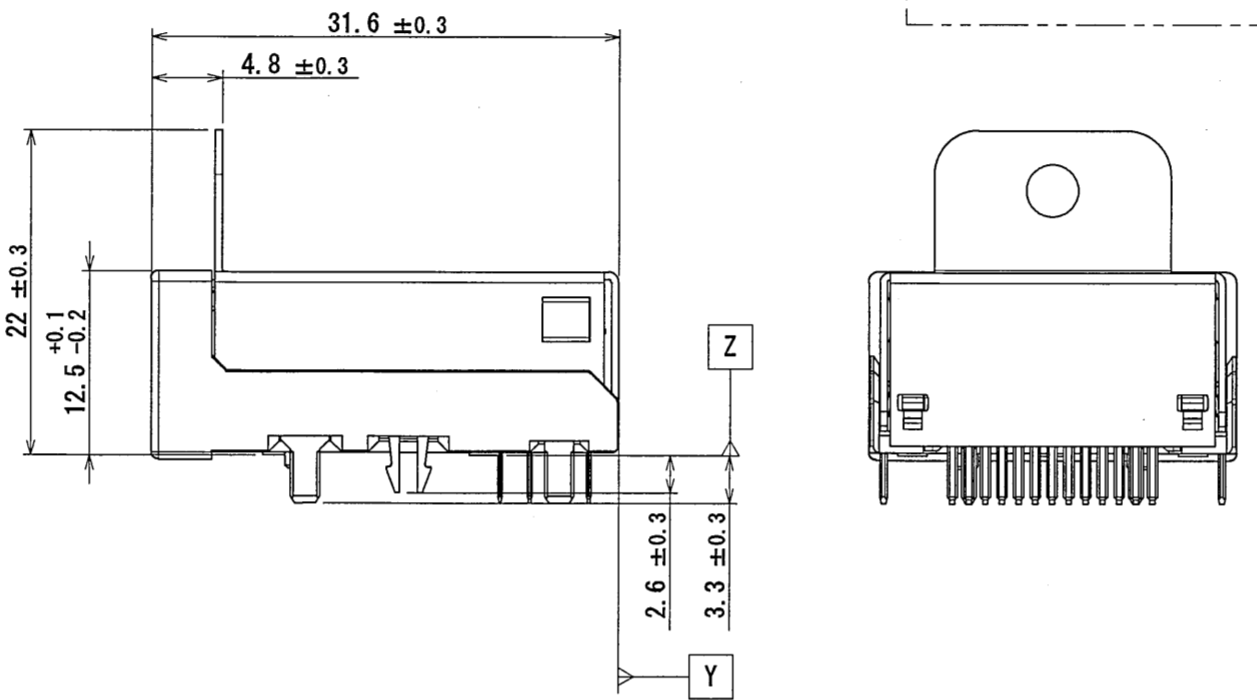

版数 REV.	年月日 DATE	DCN NO.	変更内容 DESCRIPTION	製図 DR.	担当 CHK.	査閲 APPD.	承認 APPD.
2	16/JUL/2009	068280	ADD THE DIMENSION	-	Y. SUZUKI	-	T. Totani

符号 NO.	名 称 DESCRIPTION	個 数 QTY.	材 料 MATERIAL	仕 上 FINISH	備 考 REMARKS
7	SHIELD SHELL	1	BRASS	TIN PLATING	t0.5mm
6	GROUND TERMINAL	1	COPPER ALLOY	TIN PLATING	t0.3mm
5	HOUSING C	1	SPS-GF30	-	COLOR:BLACK
4	HOUSING B	1	LCP-GF35	-	COLOR:BEIGE
3	HOUSING A	1	SPS-GF30	-	COLOR:BLACK
2	TERMINAL 2	9	BRASS	SELECTIVE GOLD PLATING SELECTIVE TIN PLATING	t0.3mm
1	TERMINAL 1	10	BRASS	SELECTIVE GOLD PLATING SELECTIVE TIN PLATING	t0.3mm

仕様書 (SPECIFICATION) JACS-10628 JABL-10628	第1版 (ORIGINAL DATE) 03/JUL/2009	尺 度 (SCALE) 2:1	シリーズ (SERIES) MX50	製 図 DR. -	担 当 CHK. Y. SUZUKI	査 閲 APPD. S. TAKEDA	承認 APPD. T. TOTANI	名 称 (TITLE) MX50019NQ1	製 造 廠 (MANUFACTURER) JAE	図面番号 (DRAWING NO.) SJ109697	版 数 (REV.) 2
---	------------------------------------	--------------------	-----------------------	--------------	-----------------------	------------------------	-----------------------	---------------------------	-----------------------------	--------------------------------	-----------------