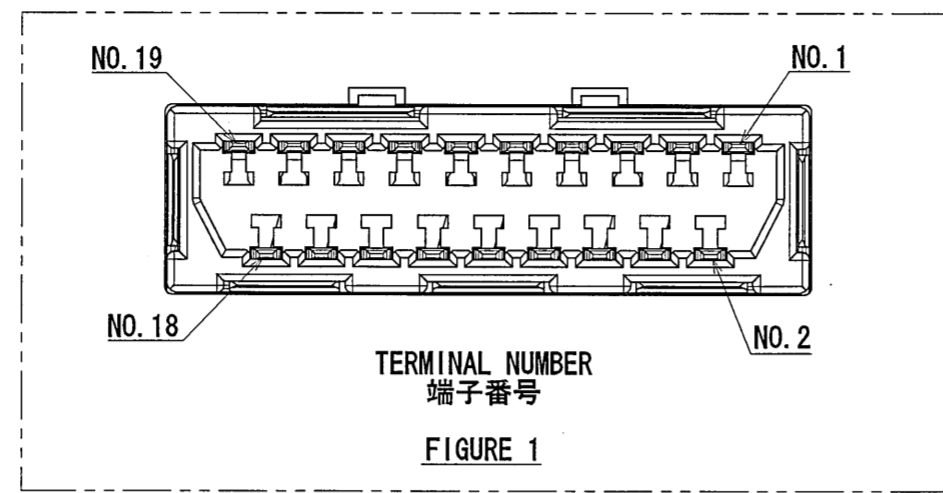

版数 REV.	年月日 DATE	DCN NO.	変更内容 DESCRIPTION	製図 DR.	担当 CHK.	査閲 APPD.	承認 APPD.
2	16/JUL/2009	068280	ADD THE DIMENSION	-	Y. SUZUKI	-	T. Totani

符号 NO.	名 称 DESCRIPTION	個 数 QTY.	材 料 MATERIAL	仕 上 FINISH	備 考 REMARKS
7	SHIELD SHELL	1	BRASS	TIN PLATING	t0.5mm
6	GROUND TERMINAL	1	COPPER ALLOY	TIN PLATING	t0.3mm
5	HOUSING C	1	SPS-GF30	-	COLOR:BLACK
4	HOUSING B	1	LCP-GF35	-	COLOR:BEIGE
3	HOUSING A	1	SPS-GF30	-	COLOR:BLACK
2	TERMINAL 2	9	BRASS	SELECTIVE GOLD PLATING SELECTIVE TIN PLATING	t0.3mm
1	TERMINAL 1	10	BRASS	SELECTIVE GOLD PLATING SELECTIVE TIN PLATING	t0.3mm

仕様書 (SPECIFICATION) JACS-10628 JABL-10628	第1版 (ORIGINAL DATE) 03/JUL/2009	尺 度 (SCALE) 2:1	シリーズ (SERIES) MX50	製 図 DR. -	担 当 CHK. Y. SUZUKI	査 閲 APPD. S. TAKEDA	承認 APPD. T. TOTANI	名 称 (TITLE) MX50019NQ1	製 造 廠 (MANUFACTURER) JAE	図面番号 (DRAWING NO.) SJ109697	版 数 (REV.) 2
---	------------------------------------	--------------------	-----------------------	--------------	-----------------------	------------------------	-----------------------	---------------------------	-----------------------------	--------------------------------	-----------------