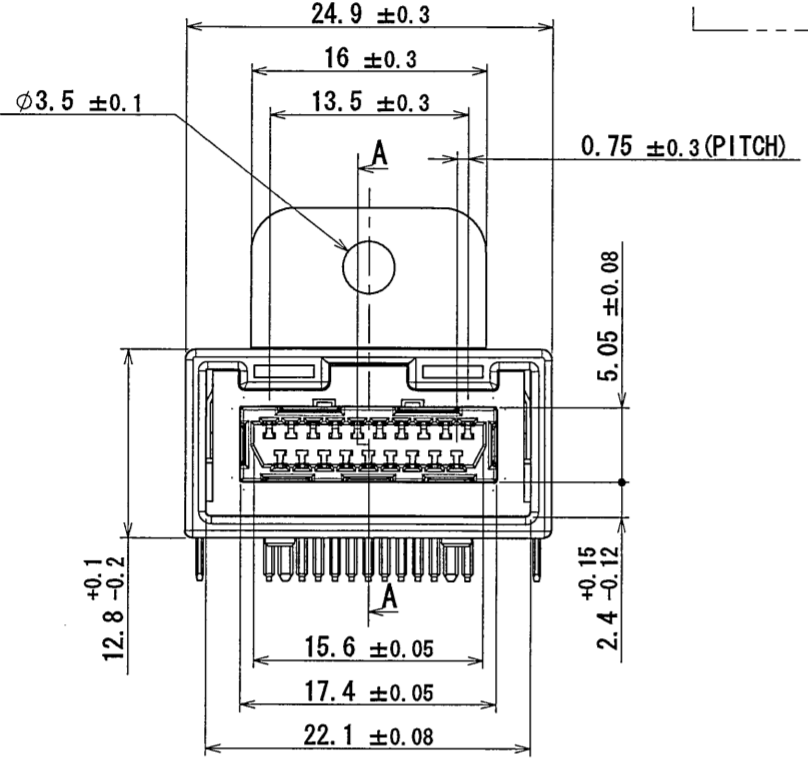

版数 REV.	年月日 DATE	DCN NO.	変更内容 DESCRIPTION	製図 DR.	担当 CHK.	査閲 APPD.	承認 APPD.
2	16/JUL/2009	068280	ADD THE DIMENSION	-	Y. SUZUKI	-	T. Totani

符号 NO.	名 称 DESCRIPTION	個 数 QTY.	材 料 MATERIAL	仕 上 FINISH	備 考 REMARKS
7	SHIELD SHELL	1	BRASS	TIN PLATING	t0.5mm
6	GROUND TERMINAL	1	COPPER ALLOY	TIN PLATING	t0.3mm
5	HOUSING C	1	SPS-GF30	-	COLOR:BLACK
4	HOUSING B	1	LCP-GF35	-	COLOR:BEIGE
3	HOUSING A	1	SPS-GF30	-	COLOR:BLACK
2	TERMINAL 2	9	BRASS	SELECTIVE GOLD PLATING SELECTIVE TIN PLATING	t0.3mm
1	TERMINAL 1	10	BRASS	SELECTIVE GOLD PLATING SELECTIVE TIN PLATING	t0.3mm

仕様書 (SPECIFICATION) JACS-10628 JABL-10628	第1版 (ORIGINAL DATE) 03/JUL/2009	尺 度 (SCALE) 2:1	シリーズ (SERIES) MX50	製 図 DR. -	担 当 CHK. Y. SUZUKI	査 閲 APPD. S. TAKEDA	承認 APPD. T. TOTANI	名 称 (TITLE) MX50019NQ1	製 造 廠 (MANUFACTURER) JAE	図面番号 (DRAWING NO.) SJ109697	版 数 (REV.) 2
---	------------------------------------	--------------------	-----------------------	--------------	-----------------------	------------------------	-----------------------	---------------------------	-----------------------------	--------------------------------	-----------------