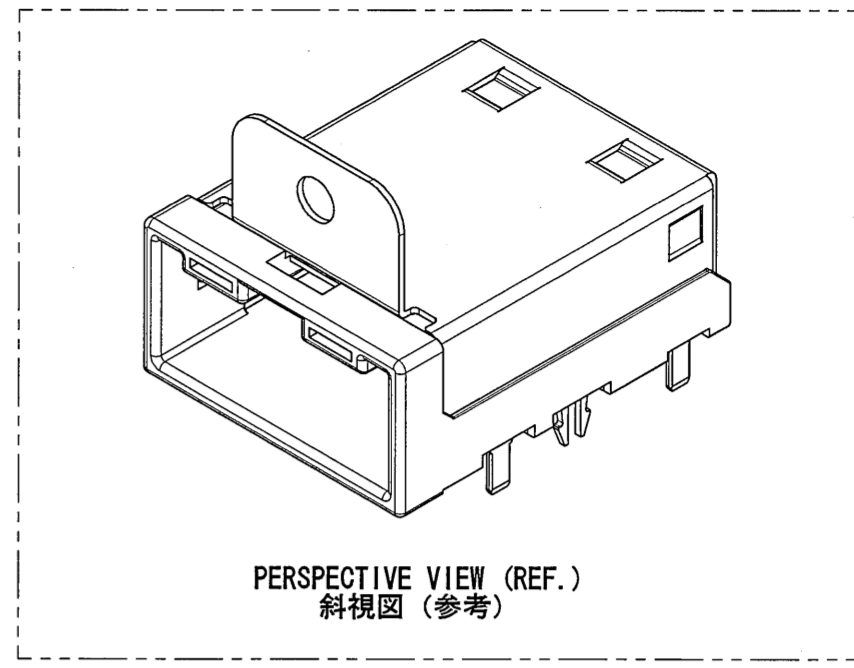

版数 REV.	年月日 DATE	DCN NO.	変更内容 DESCRIPTION	製図 DR.	担当 CHK.	査閲 APPD.	承認 APPD.
2	16/JUL/2009	068280	ADD THE DIMENSION	-	Y. SUZUKI	-	T. Totani

符号 NO.	名 称 DESCRIPTION	個 数 QTY.	材 料 MATERIAL	仕 上 FINISH	備 考 REMARKS
7	SHIELD SHELL	1	BRASS	TIN PLATING	t0.5mm
6	GROUND TERMINAL	1	COPPER ALLOY	TIN PLATING	t0.3mm
5	HOUSING C	1	SPS-GF30	-	COLOR:BLACK
4	HOUSING B	1	LCP-GF35	-	COLOR:BEIGE
3	HOUSING A	1	SPS-GF30	-	COLOR:BLACK
2	TERMINAL 2	9	BRASS	SELECTIVE GOLD PLATING SELECTIVE TIN PLATING	t0.3mm
1	TERMINAL 1	10	BRASS	SELECTIVE GOLD PLATING SELECTIVE TIN PLATING	t0.3mm

仕様書 (SPECIFICATION) JACS-10628 JABL-10628	第1版 (ORIGINAL DATE) 03/JUL/2009	尺 度 (SCALE) 2:1	シリーズ (SERIES) MX50	製 図 DR. -	担 当 CHK. Y. SUZUKI	査 閲 APPD. S. TAKEDA	承認 APPD. T. TOTANI	名 称 (TITLE) MX50019NQ1	製 造 廠 (MANUFACTURER) JAE	図面番号 (DRAWING NO.) SJ109697	版 数 (REV.) 2
---	------------------------------------	--------------------	-----------------------	--------------	-----------------------	------------------------	-----------------------	---------------------------	-----------------------------	--------------------------------	-----------------