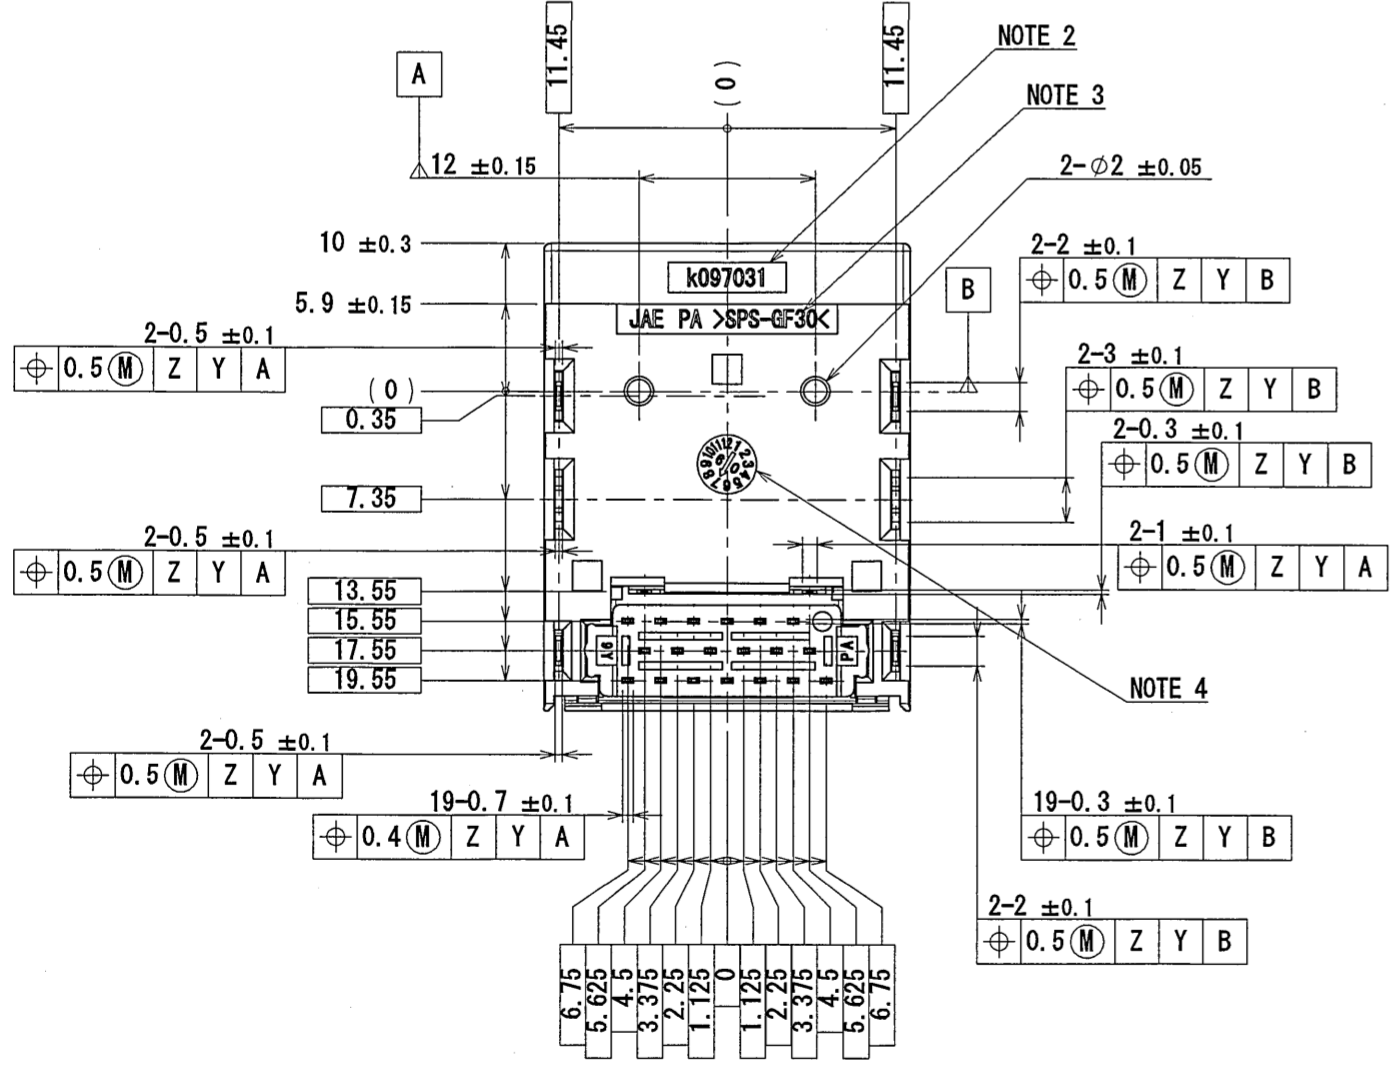

版数 REV.	年月日 DATE	DCN NO.	変更内容 DESCRIPTION	製図 DR.	担当 CHK.	査閲 APPD.	承認 APPD.
2	16/JUL/2009	068280	ADD THE DIMENSION	-	Y. SUZUKI	-	T. Totani

符号 NO.	名 称 DESCRIPTION	個 数 QTY.	材 料 MATERIAL	仕 上 FINISH	備 考 REMARKS
7	SHIELD SHELL	1	BRASS	TIN PLATING	t0.5mm
6	GROUND TERMINAL	1	COPPER ALLOY	TIN PLATING	t0.3mm
5	HOUSING C	1	SPS-GF30	-	COLOR:BLACK
4	HOUSING B	1	LCP-GF35	-	COLOR:BEIGE
3	HOUSING A	1	SPS-GF30	-	COLOR:BLACK
2	TERMINAL 2	9	BRASS	SELECTIVE GOLD PLATING SELECTIVE TIN PLATING	t0.3mm
1	TERMINAL 1	10	BRASS	SELECTIVE GOLD PLATING SELECTIVE TIN PLATING	t0.3mm

仕様書 (SPECIFICATION) JACS-10628 JABL-10628	第1版 (ORIGINAL DATE) 03/JUL/2009	尺 度 (SCALE) 2:1	シリーズ (SERIES) MX50	製 図 DR. -	担 当 CHK. Y. SUZUKI	査 閲 APPD. S. TAKEDA	承認 APPD. T. TOTANI	名 称 (TITLE) MX50019NQ1	製 造 廠 (MANUFACTURER) JAE	図面番号 (DRAWING NO.) SJ109697	版 数 (REV.) 2
---	------------------------------------	--------------------	-----------------------	--------------	-----------------------	------------------------	-----------------------	---------------------------	-----------------------------	--------------------------------	-----------------