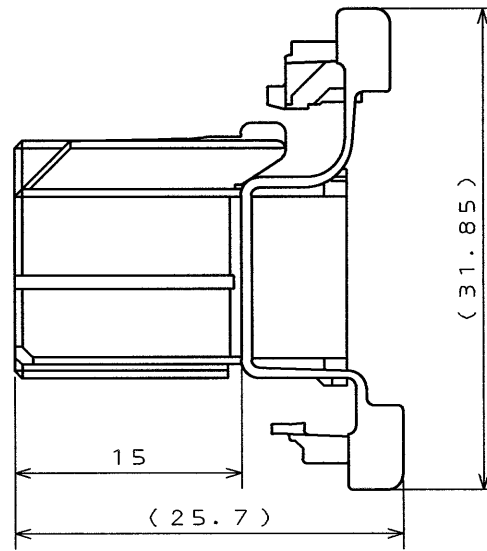

SJ026355
(ON DRAWING) 台票圖

(REF.)

SYM. 版数	DCN NO.	DESCRIPTION 変更内容	DATE 年月日	DRAWN 製図	CHECKED 担当	APP'D 査閲	APP'D 承認
3	36824	REDRAWN	20.09.95	H. SAKURADA	T. OKA	T. Totani	I. Imori

NOTE 1. COMPANY LOGO "JAE" APPEARS IN RAISED LETTERS.
 2. CAVITY NUMBER APPEARS IN RAISED LETTERS.
 1. 社標を浮き出す。
 2. キャビNo. を浮き出す。

SECT. A-A

SECT. B-B

DCF-C-212A(95.08)

JAE Connector Div. Proprietary.
 Copyright © Japan Aviation Electronics Industry, Ltd.

ITEM 符号	DESCRIPTION 名称	Q'TY 个数	MATERIAL 材料	FINISH 仕上	COLOR: GREEN 備考
仕様書 (REFERENCE DOCUMENT)		第1版 (DATE) 22. Nov. '91	PBT		
公差 (GENERAL TOLERANCE)		製図 (DR.)			
寸法 (DIMENSION)	角度 (ANGLES)	担当 (CHK.) T. OKA		名称 (TITLE) MX5-26S-C-G	
. ±0.5	×° ±	査閲 (APP.)			
.X ±0.3	×°X ±	承認 (APP.) I. IIMORI		シリーズ (SERIES) MX5	
.XX ±					
.XXX ±					