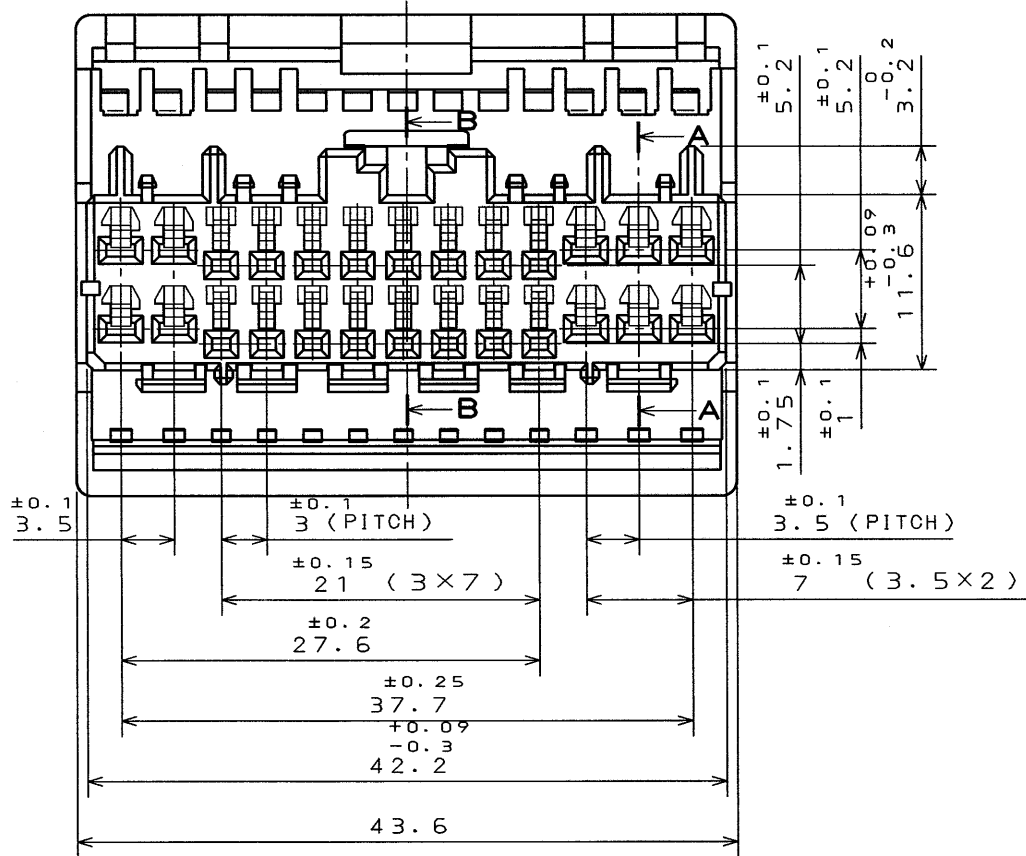

SJ026355
(ON DRAWING) 台票圖

(REF.)

SYM. 版数	DCN NO.	DESCRIPTION 変更内容	DATE 年月日	DRAWN 製図	CHECKED 担当	APP'D 査閲	APP'D 承認
3	36824	REDRAWN	20.09.95	H. SAKURADA	T. OKA	T. Totani	I. Imori

NOTE 1. COMPANY LOGO "JAE" APPEARS IN RAISED LETTERS.
 2. CAVITY NUMBER APPEARS IN RAISED LETTERS.
 1. 社標を浮き出す。
 2. キャビNo. を浮き出す。

SECT. A-A

SECT. B-B

DCF-C-212A(95.08)

JAE Connector Div. Proprietary.
 Copyright © Japan Aviation Electronics Industry, Ltd.

ITEM 符号	DESCRIPTION 名称	Q'TY 个数	MATERIAL 材料	FINISH 仕上	COLOR: GREEN 備考
仕様書 (REFERENCE DOCUMENT)		第1版 (DATE) 22. Nov. '91	PBT		
公差 (GENERAL TOLERANCE)		製図 (DR.)			
寸法 (DIMENSION)	角度 (ANGLES)	担当 (CHK.) T. OKA		名称 (TITLE) MX5-26S-C-G	
. ±0.5	×° ±	査閲 (APP.)			
.X ±0.3	×°X ±	承認 (APP.) I. IIMORI		シリーズ (SERIES) MX5	
.XX ±					
.XXX ±					