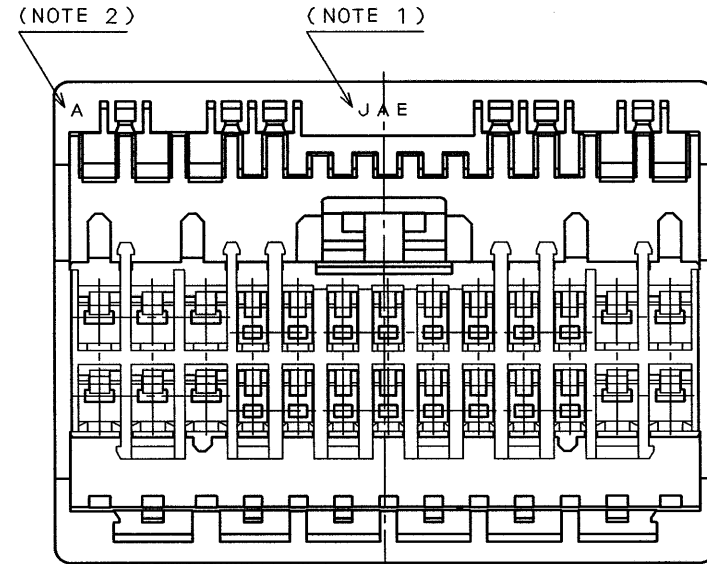

SECT. A-A

SECT. B-B

DCF-C-212A(95.08)

JAE Connector Div. Proprietary.
 Copyright © Japan Aviation Electronics Industry, Ltd.

ITEM 符号	DESCRIPTION 名称	Q'TY 个数	MATERIAL 材料	FINISH 仕上	COLOR: GREEN 備考
仕様書 (REFERENCE DOCUMENT)		第1版 (DATE) 22. Nov. '91	PBT		
公差 (GENERAL TOLERANCE)		製図 (DR.)			
寸法 (DIMENSION)	角度 (ANGLES)	担当 (CHK.) T. OKA		名称 (TITLE) MX5-26S-C-G	
. ±0.5	×° ±	査閲 (APP.)			
.X ±0.3	×°X ±	承認 (APP.) I. IIMORI		シリーズ (SERIES) MX5	
.XX ±					
.XXX ±					