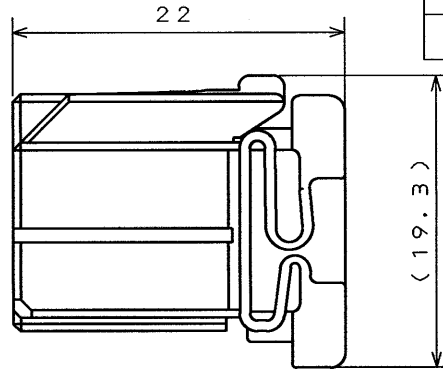

SJ026355
(ON DRAWING) 台票圖

(REF.)

SYM. 版数	DCN NO.	DESCRIPTION 変更内容	DATE 年月日	DRAWN 製図	CHECKED 担当	APP'D 査閲	APP'D 承認
3	36824	REDRAWN	20.09.95	H. SAKURADA	T. OKA	T. Totani	I. Imori

NOTE 1. COMPANY LOGO "JAE" APPEARS IN RAISED LETTERS.
2. CAVITY NUMBER APPEARS IN RAISED LETTERS.
1. 社標を浮き出す。
2. キャビNo. を浮き出す。