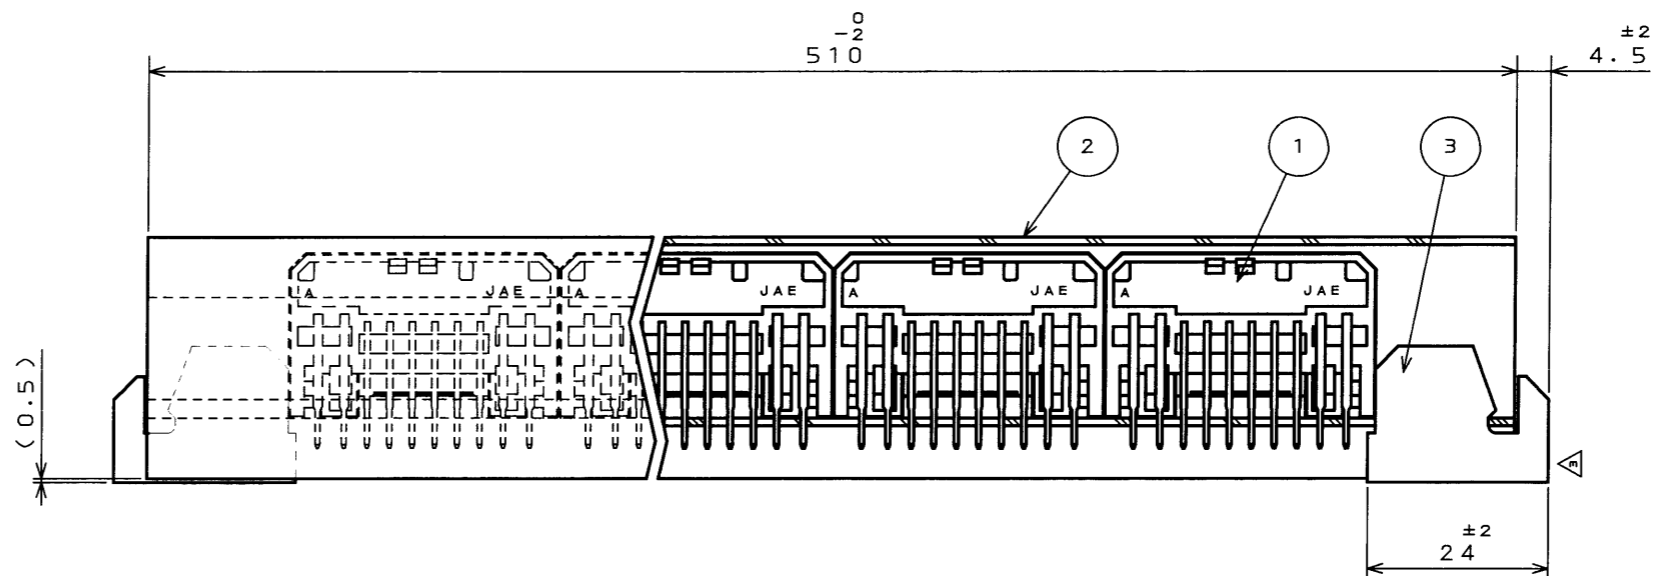

0991E01S  
( 'ON 0NIMV8D) 品番理図

版数 REV.	年月日 DATE	DCN NO.	変更内容 DESCRIPTION	製図 DR.	担当 CHK.	査閲 APPD.	承認 APPD.
2	9.Feb.1999	43609	REVISED COLOR	H.SAKURADA	K.HASEBE	T.KUME	Y.ICHIYAMA
3	16.Jan.2004	054028	DELETE DIMENSION	H.SAKURADA	K.HASEBE	M.WATANABE	A. Ohno

- NOTE 1. WARP SHOULD BE 1.5 mm MAX. IN EACH DIRECTION WITH REFERENCE TO OVER-ALL LENGTH.
2. "-C13" MEANS 13 PCS OF MX5-A-20P-L-B(DWG. NO. SJ031666) ARE INSTALLED IN STICK CARRIER.
3. CONNECTOR SHOULD BE MOVED SMOOTHLY IN THE STATE OF STICK CARRIER BEING LEANED AT AN ANGLE OF 35°.
1. 反りは全長に対し各方向共1.5mm以下とする。
2. "-C13"は、MX5-A-20P-L-B(SJ031666)がスティックキャリアに13個収納されることを表す。
- △ 3. ケースを35°傾けた状態でコネクタがスムーズに滑ること。

△ 3	STOPPER	2/13	PVC	---	COLOR: BLUE △
△ 2	STICK CARRIER	1/13	PVC (ANTI-CHARGED MATERIAL)	---	t=1, MISTY WHITE
1	MX5-A-20P-L-B	1	---	---	COLOR: BLACK
符号 NO.	名称 DESCRIPTION	個数 QTY.	材料 MATERIAL	仕上 FINISH	備考 REMARKS
仕様書 (SPECIFICATION)		第1版 (ORIGINAL DATE) 5.Feb.1997		尺度 (SCALE) 1:1 シリーズ (SERIES) MX5 日本航空電子工業株式会社	
公差 (GENERAL TOLERANCE)		製図 DR.		名称 (TITLE) MX5-A-20P-L-B -C13 (NOTE 2)	
寸法 (DIMENSION)		担当 CHK. M.KUROIWA		JAE CONNECTOR.COM Reference Only JAE ELECTRONICS INDUSTRY, LTD.	
角度 (ANGLES)		査閲 APPD. A.SAKAI			
. ±		承認 APPD. K.TAKEGAWA			
.X ±				重量 (WEIGHT)	
.XX ±				図面番号 (DRAWING NO.) SJ031660	
.XXX ±				版数 (REV.) 3	