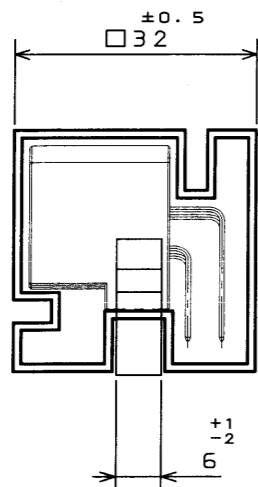

0991E01S  
( 'ON 0NIMV8D) 品番理図

版数 REV.	年月日 DATE	DCN NO.	変更内容 DESCRIPTION	製図 DR.	担当 CHK.	査閲 APPD.	承認 APPD.
2	9.Feb.1999	43609	REVISED COLOR	H.SAKURADA	K.HASEBE	T.KUME	Y.ICHIYAMA
3	16.Jan.2004	054028	DELETE DIMENSION	H.SAKURADA	K.HASEBE	M.WATANABE	A. Ohno

- NOTE 1. WARP SHOULD BE 1.5 mm MAX. IN EACH DIRECTION WITH REFERENCE TO OVER-ALL LENGTH.
2. "-C13" MEANS 13 PCS OF MX5-A-20P-L-B(DWG. NO. SJ031666) ARE INSTALLED IN STICK CARRIER.
3. CONNECTOR SHOULD BE MOVED SMOOTHLY IN THE STATE OF STICK CARRIER BEING LEANED AT AN ANGLE OF 35°.
1. 反りは全長に対し各方向共1.5mm以下とする。
2. "-C13"は、MX5-A-20P-L-B(SJ031666)がスティックキャリアに13個収納されることを表す。
- △ 3. ケースを35°傾けた状態でコネクタがスムーズに滑ること。

△ 3	STOPPER	2/13	PVC	---	COLOR: BLUE △
△ 2	STICK CARRIER	1/13	PVC (ANTI-CHARGED MATERIAL)	---	t=1, MISTY WHITE
1	MX5-A-20P-L-B	1	---	---	COLOR: BLACK
符号 NO.	名称 DESCRIPTION	個数 QTY.	材料 MATERIAL	仕上 FINISH	備考 REMARKS
仕様書 (SPECIFICATION)		第1版 (ORIGINAL DATE) 5.Feb.1997		尺度 (SCALE) 1:1 シリーズ (SERIES) MX5 日本航空電子工業株式会社	
公差 (GENERAL TOLERANCE)		製図 DR.		名称 (TITLE) MX5-A-20P-L-B -C13 (NOTE 2)	
寸法 (DIMENSION)		担当 CHK. M.KUROIWA		JAE CONNECTOR.COM Reference Only JAE ELECTRONICS INDUSTRY, LTD.	
角度 (ANGLES)		査閲 APPD. A.SAKAI			
. ±		承認 APPD. K.TAKEGAWA			
.X ±				重量 (WEIGHT)	
.XX ±				図面番号 (DRAWING NO.) SJ031660	
.XXX ±				版数 (REV.) 3	