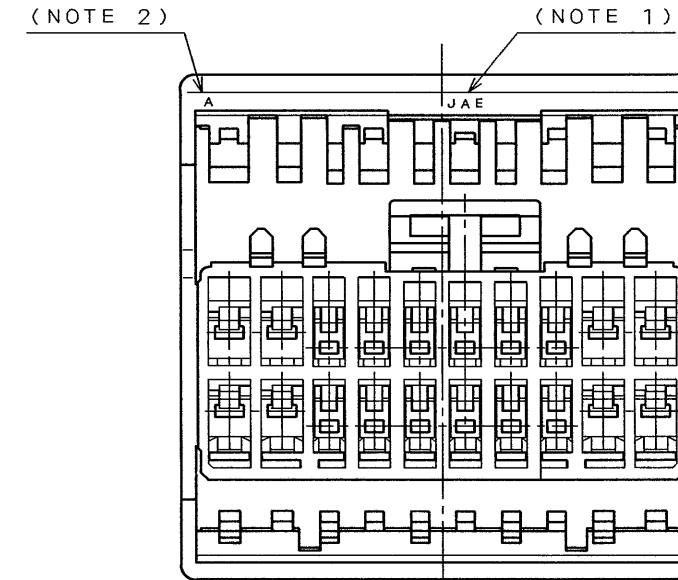

SECT. A-A

SECT. B-B

DOF-C-212A(95.08)

ITEM 符号	DESCRIPTION 名称	Q'TY 個数	MATERIAL 材料	FINISH 仕上	REMARKS 備考
仕様書 (REFERENCE DOCUMENT)		第1版 (DATE) 6 . Apr. '92	PBT		COLOR: LIGHT BLUE
一般公差 (GENERAL TOLERANCE)		製図 (DR.)			
寸法 (DIMENSION)	角度 (ANGLES)	担当 (CHK.) T. OKA		名称 (TITLE) MX5-A-20S-C	
. ±0.5	×° ±	査閲 (APP.) T. MIYASHITA			
.X ±0.3	×°X ±	承認 (APP.) I. IIMORI		シリーズ (SERIES) MX5	
.XX ±					
.XXX ±					