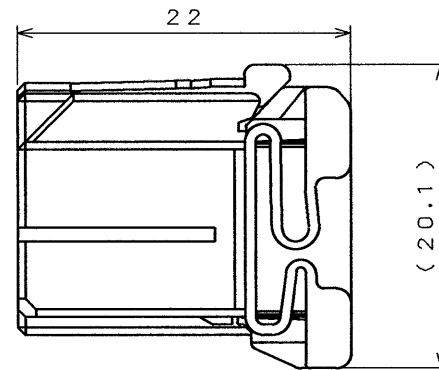

SJ026742
(DRAWING NO.)

SYM. 版数	DCN NO.	DESCRIPTION 変更内容	DATE 年月日	DRAWN 製図	CHECKED 担当	APP'D 査閲	APP'D 承認
2	36824	REDRAWN	20.001'95	M. OOWA	T. OKA	T. Totani	I. Imori

(REF.)

NOTE 1. COMPANY LOGO "JAE" APPEARS IN RAISED LETTERS.
 2. CAVITY NUMBER APPEARS IN RAISED LETTERS.
 1. 社標を浮き出す。
 2. キャビNo. を浮き出す。

SECT. A-A

SECT. B-B

DOF-C-212A(95.08)

ITEM 符号	DESCRIPTION 名称	Q'TY 個数	MATERIAL 材料	FINISH 仕上	REMARKS 備考
仕様書 (REFERENCE DOCUMENT)		第1版 (DATE) 6 . Apr. '92	PBT		COLOR: LIGHT BLUE
一般公差 (GENERAL TOLERANCE)		製図 (DR.)			
寸法 (DIMENSION)	角度 (ANGLES)	担当 (CHK.) T. OKA		名称 (TITLE) MX5-A-20S-C	
. ±0.5	×° ±	査閲 (APP.) T. MIYASHITA			
.X ±0.3	×°X ±	承認 (APP.) I. IIMORI		シリーズ (SERIES) MX5	
.XX ±					
.XXX ±					