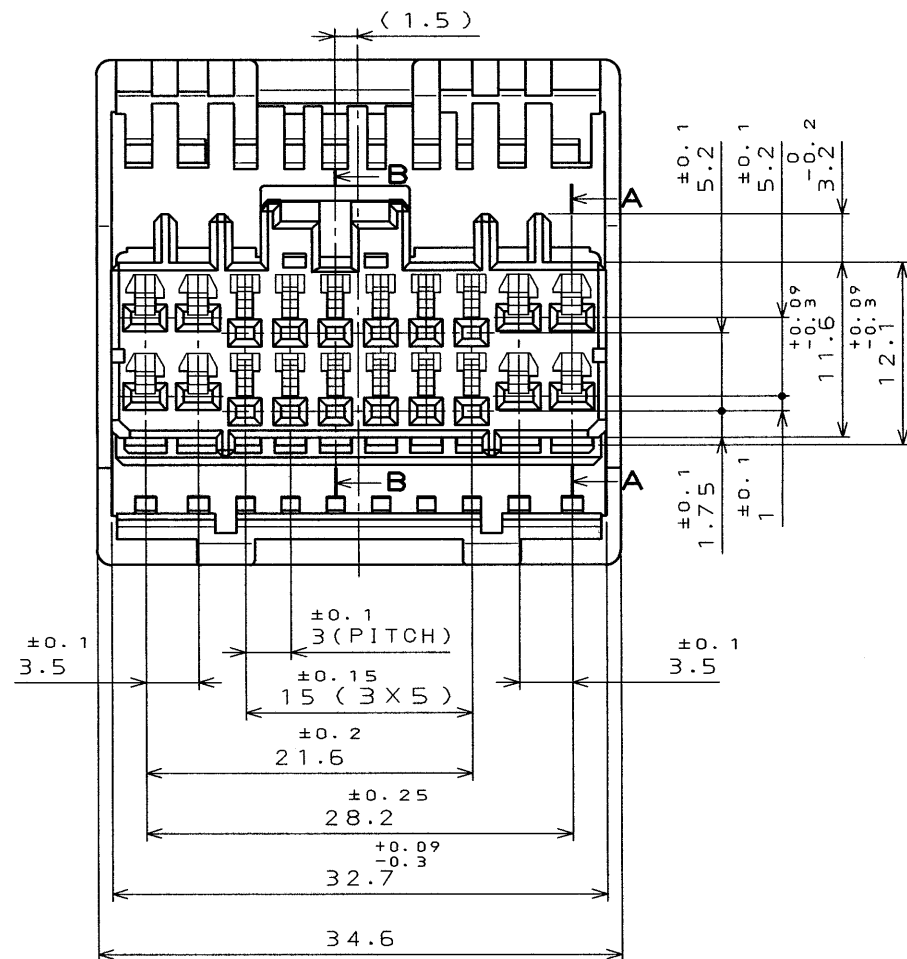

SJ026742
(DRAWING NO.)

SYM. 版数	DCN NO.	DESCRIPTION 変更内容	DATE 年月日	DRAWN 製図	CHECKED 担当	APP'D 査閲	APP'D 承認
2	36824	REDRAWN	20.001'95	M. OOWA	T. OKA	T. Totani	I. Imori

(REF.)

NOTE 1. COMPANY LOGO "JAE" APPEARS IN RAISED LETTERS.
 2. CAVITY NUMBER APPEARS IN RAISED LETTERS.
 1. 社標を浮き出す。
 2. キャビNo. を浮き出す。

SECT. A-A

SECT. B-B

DOF-C-212A(95.08)

ITEM 符号	DESCRIPTION 名称	Q'TY 個数	MATERIAL 材料	FINISH 仕上	REMARKS 備考
仕様書 (REFERENCE DOCUMENT)		第1版 (DATE) 6 . Apr. '92	PBT		COLOR: LIGHT BLUE
一般公差 (GENERAL TOLERANCE)		製図 (DR.)			
寸法 (DIMENSION)	角度 (ANGLES)	担当 (CHK.) T. OKA		名称 (TITLE) MX5-A-20S-C	
. ±0.5	×° ±	査閲 (APP.) T. MIYASHITA			
.X ±0.3	×°X ±	承認 (APP.) I. IIMORI		シリーズ (SERIES) MX5	
.XX ±					
.XXX ±					