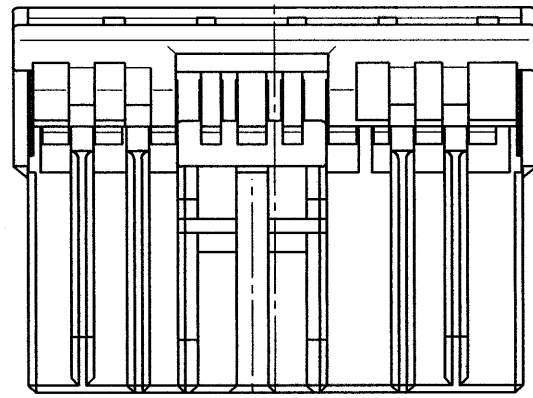

SJ026742
(DRAWING NO.)

SYM. 版数	DCN NO.	DESCRIPTION 変更内容	DATE 年月日	DRAWN 製図	CHECKED 担当	APP'D 査閲	APP'D 承認
2	36824	REDRAWN	20.001'95	M. OOWA	T. OKA	T. Totani	I. Imori

(REF.)

NOTE 1. COMPANY LOGO "JAE" APPEARS IN RAISED LETTERS.
 2. CAVITY NUMBER APPEARS IN RAISED LETTERS.
 1. 社標を浮き出す。
 2. キャビNo. を浮き出す。

SECT. A-A

SECT. B-B

DOF-C-212A(95.08)

ITEM 符号	DESCRIPTION 名称	Q'TY 個数	MATERIAL 材料	FINISH 仕上	REMARKS 備考
仕様書 (REFERENCE DOCUMENT)		第1版 (DATE) 6 . Apr. '92	PBT		COLOR: LIGHT BLUE
一般公差 (GENERAL TOLERANCE)		製図 (DR.)			
寸法 (DIMENSION)	角度 (ANGLES)	担当 (CHK.) T. OKA		名称 (TITLE) MX5-A-20S-C	
. ±0.5	×° ±	査閲 (APP.) T. MIYASHITA			
.X ±0.3	×°X ±	承認 (APP.) I. IIMORI		シリーズ (SERIES) MX5	
.XX ±					
.XXX ±					