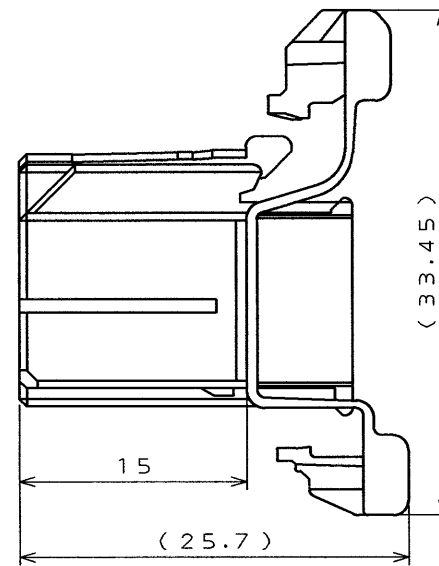

SJ026742
(DRAWING NO.)

SYM. 版数	DCN NO.	DESCRIPTION 変更内容	DATE 年月日	DRAWN 製図	CHECKED 担当	APP'D 査閲	APP'D 承認
2	36824	REDRAWN	20.001'95	M. OOWA	T. OKA	T. Totani	I. Imori

(REF.)

NOTE 1. COMPANY LOGO "JAE" APPEARS IN RAISED LETTERS.
 2. CAVITY NUMBER APPEARS IN RAISED LETTERS.
 1. 社標を浮き出す。
 2. キャビNo. を浮き出す。

SECT. A-A

SECT. B-B

DOF-C-212A(95.08)

ITEM 符号	DESCRIPTION 名称	Q'TY 個数	MATERIAL 材料	FINISH 仕上	REMARKS 備考
仕様書 (REFERENCE DOCUMENT)		第1版 (DATE) 6 . Apr. '92	PBT		COLOR: LIGHT BLUE
一般公差 (GENERAL TOLERANCE)		製図 (DR.)			
寸法 (DIMENSION)	角度 (ANGLES)	担当 (CHK.) T. OKA		名称 (TITLE) MX5-A-20S-C	
. ±0.5	×° ±	査閲 (APP.) T. MIYASHITA			
.X ±0.3	×°X ±	承認 (APP.) I. IIMORI		シリーズ (SERIES) MX5	
.XX ±					
.XXX ±					