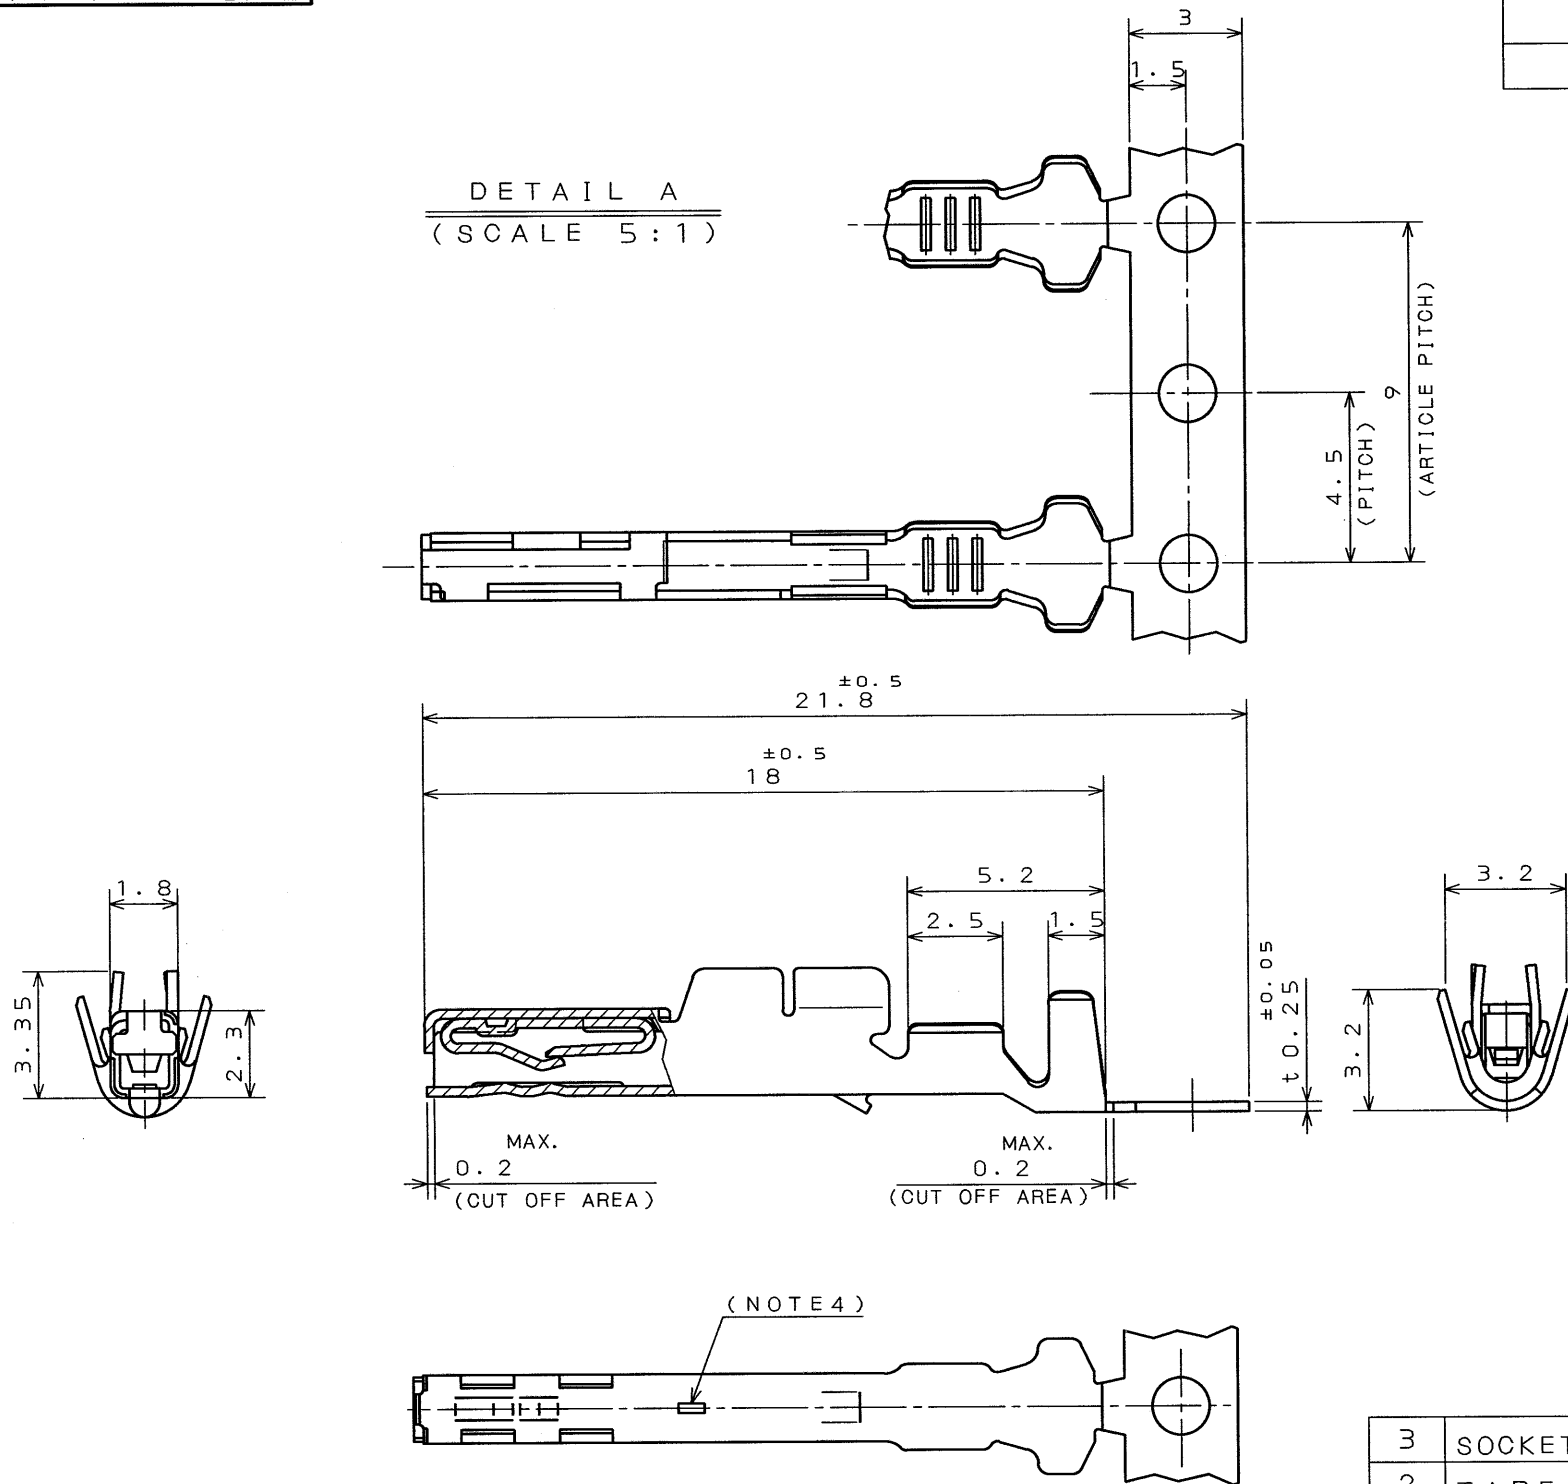

SJ027816
(図面番号(DRAWING NO.))

SYM. 版数	DCN NO.	DESCRIPTION 変更内容	DATE 年月日	DRAWN 製図	CHECKED 担当	APP'D 査閲	APP'D 承認
2	36824	REDRAWN	20.09.95	M. YOKOO	T. OKA	T. Totani	I. Imori

DETAIL A
(SCALE 5:1)

- NOTE 1. APPLICABLE WIRE: AVS, AVSS OR AVX 0.2~0.5mm.
 2. THE SHEARED EDGES OF CONTACT ARE NOT PLATED.
 3. PART NUMBER & QUANTITY AS INDICATED.
 4. IDENTIFICATION MARK
1. 使用電線は、AVS、AVSS、AVX0.2~0.5mmとする。
 2. 剪断面に、メッキは付かない。
 3. 品名及び数量を表示する。
 4. 識別マークを表す。

ITEM 符号	DESCRIPTION 名称	Q'TY 個数	MATERIAL 材料	FINISH 仕上	REMARKS 備考
3	SOCKET CONTACT	5000	PHOSPHOR BRONZE	TIN PLATING	
2	TAPE	1	PAPER		
1	REEL	1	PAPER		
仕様書(REFERENCE DOCUMENT)		第1版(DATE) 20. Sep. '93	尺度(SCALE) JAE-CONNECTOR.COM Reference Only		
公差差(GENERAL TOLERANCE)		担当(CHK.) T. OKA	名称(TITLE) MX5-B-S0-C2 -5000		日本航空電子工業株式会社
寸法(DIMENSION)		査閲(APP.) Y. ICHIYAMA	シリーズ(SERIES) MX5		図面番号(DRAWING NO.) SJ027816
角度(ANGLES)		承認(APP.) I. IIMORI			