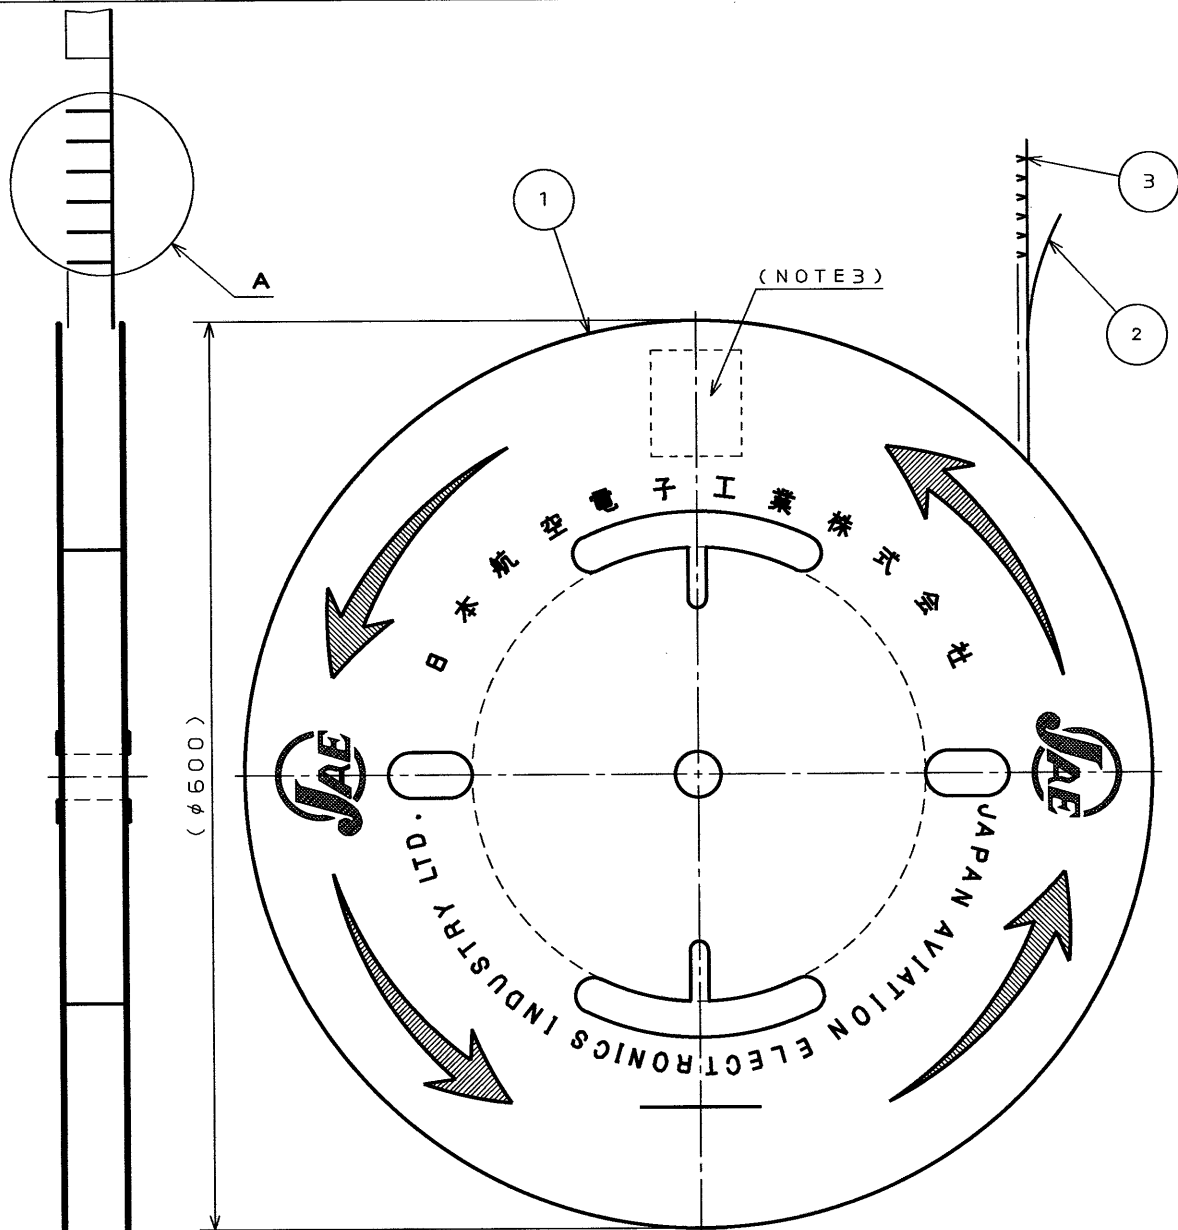

SJ027816
(図面番号(DRAWING NO.))

SYM. 版数	DCN NO.	DESCRIPTION 変更内容	DATE 年月日	DRAWN 製図	CHECKED 担当	APP'D 査閲	APP'D 承認
2	36824	REDRAWN	20.09.95	M. YOKOO	T. OKA	T. Totani	I. Imori

DETAIL A
(SCALE 5:1)

- NOTE 1. APPLICABLE WIRE: AVS, AVSS OR AVX 0.2~0.5mm.
 2. THE SHEARED EDGES OF CONTACT ARE NOT PLATED.
 3. PART NUMBER & QUANTITY AS INDICATED.
 4. IDENTIFICATION MARK
1. 使用電線は、AVS、AVSS、AVX0.2~0.5mmとする。
 2. 剪断面に、メッキは付かない。
 3. 品名及び数量を表示する。
 4. 識別マークを表す。

ITEM 符号	DESCRIPTION 名称	Q'TY 個数	MATERIAL 材料	FINISH 仕上	REMARKS 備考
3	SOCKET CONTACT	5000	PHOSPHOR BRONZE	TIN PLATING	
2	TAPE	1	PAPER		
1	REEL	1	PAPER		
仕様書(REFERENCE DOCUMENT)		第1版(DATE) 20. Sep. '93	尺度(SCALE) JAE-CONNECTOR.COM Reference Only		
公差差(GENERAL TOLERANCE)		担当(CHK.) T. OKA	名称(TITLE) MX5-B-S0-C2 -5000		日本航空電子工業株式会社
寸法(DIMENSION)		査閲(APP.) Y. ICHIYAMA	シリーズ(SERIES) MX5		図面番号(DRAWING NO.) SJ027816
角度(ANGLES)		承認(APP.) I. IIMORI			

CDS-93-110-10538

SIZE A3

X-ON Electronics

Largest Supplier of Electrical and Electronic Components

Click to view similar products for [Automotive Connectors](#) category:

Click to view products by [JAE](#) manufacturer: