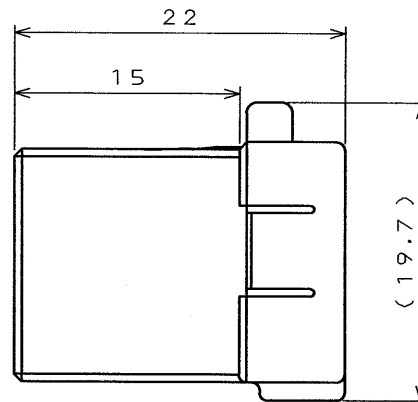

SJ028728
(DRAWING NO.)

SYM. 版数	DCN NO.	DESCRIPTION 変更内容	DATE 年月日	DRAWN 製図	CHECKED 担当	APP'D 査閲	APP'D 承認
3	36864	REDRAWN	16.001'95		T.OKA	T.Totani	I.Iimori

SECT. A-A

SECT. B-B

CONDITION OF SECONDARY RETENTION (REFERENCE)

2重係止状態図(参考)

ITEM 符号	DESCRIPTION 名称	Q'TY 個数	MATERIAL 材料	FINISH 仕上	REMARKS 備考
仕様書(REFERENCE DOCUMENT)		第1版(DATE) 9. Jun. '94	PBT COLOR: DARK GRAY	尺度(SCALE) 2:1	
公差差(GENERAL TOLERANCE)		製図(DR.)		名称(TITLE) MX7-A-28SC	JAE-CONNECTOR.COM JAPAN AVIATION ELECTRONICS Reference Only INDUSTRY, LTD.
寸法(DIMENSION)	角度(ANGLES)	担当(CHK.) A.OONO, T.OKA		シリース(SERIES) MX7	日本航空電子工業株式会社
. ±0.5	×° ±	査閲(APP.) T.TOTANI			図面番号(DRAWING NO.) SJ028728
.X ±0.5	×°× ±	承認(APP.) I.IIMORI			
.XX ±0.3					
.XXX ±					