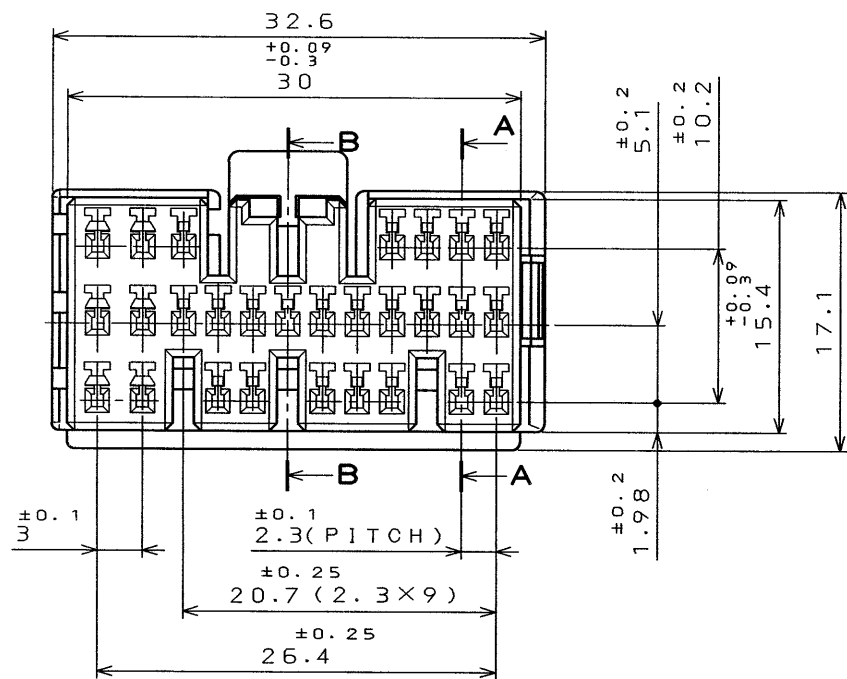

SJ028728
(DRAWING NO.)

SYM. 版数	DCN NO.	DESCRIPTION 変更内容	DATE 年月日	DRAWN 製図	CHECKED 担当	APP'D 査閲	APP'D 承認
3	36864	REDRAWN	16.001'95		T.OKA	T.Totani	I.Iimori

SECT. A-A

SECT. B-B

CONDITION OF SECONDARY RETENTION (REFERENCE)

2重係止状態図(参考)

ITEM 符号	DESCRIPTION 名称	Q'TY 個数	MATERIAL 材料	FINISH 仕上	REMARKS 備考
仕様書(REFERENCE DOCUMENT)		第1版(DATE) 9. Jun. '94	PBT COLOR: DARK GRAY	尺度(SCALE) 2:1	
公差差(GENERAL TOLERANCE)		製図(DR.)		名称(TITLE) MX7-A-28SC	JAE-CONNECTOR.COM JAPAN AVIATION ELECTRONICS Reference Only INDUSTRY, LTD.
寸法(DIMENSION)	角度(ANGLES)	担当(CHK.) A.OONO, T.OKA		シリース(SERIES) MX7	日本航空電子工業株式会社
. ±0.5	×° ±	査閲(APP.) T.TOTANI			図面番号(DRAWING NO.) SJ028728
.X ±0.5	×°× ±	承認(APP.) I.IIMORI			
.XX ±0.3					
.XXX ±					