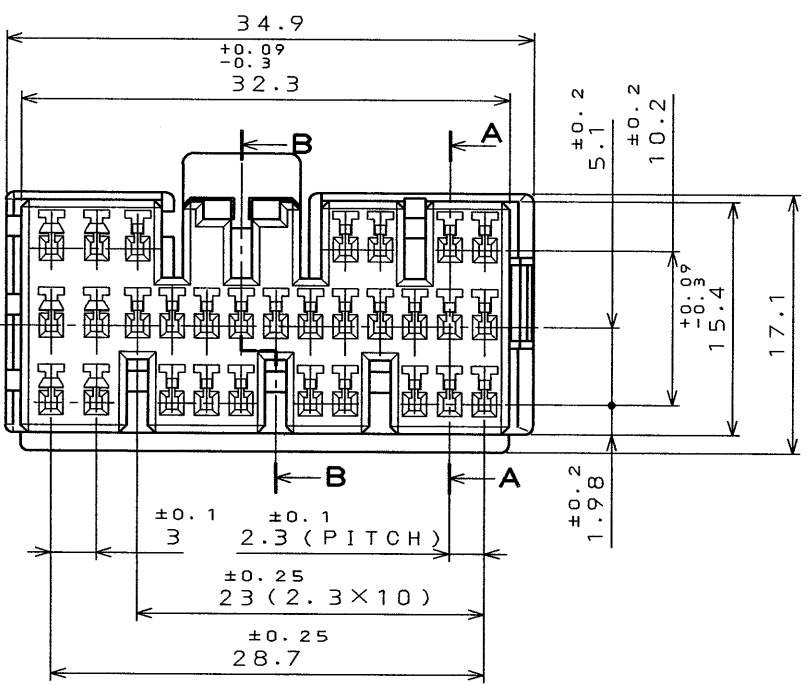

SJ028727
(DRAWING NO.) 図番

SYM. 版数	DCN NO.	DESCRIPTION 変更内容	DATE 年月日	DRAWN 製図	CHECKED 担当	APP'D 査閲	APP'D 承認
3	36864	REDRAWN	16.06.95		T. OKA	T. Totani	I. Imori

SECT. A-A

SECT. B-B

CONDITION OF SECONDARY
RETENTION (REFERENCE)

2重係止状態図(参考)

DOF-C-212A(95.08)

PBT COLOR: DARK GRAY		FINISH 仕上		REMARKS 備考
ITEM 符号	DESCRIPTION 名称	Q'TY 個数	MATERIAL 材料	
仕様書(REFERENCE DOCUMENT)		第1版(DATE) 9. Jun. '94	尺度(SCALE) 2:1	JAE-CONNECTOR.COM Reference Only JAPAN AVIATION ELECTRONICS INDUSTRY, LTD.
一般公差(GENERAL TOLERANCE)		製図(DR.)	名称(TITLE) MX7-A-30SC	
寸法(DIMENSION)	角度(ANGLES)	担当(CHK.) A. OONO, T. OKA	 日本航空電子工業株式会社 図面番号(DRAWING NO.) SJ028727	
. ±0.5	×° ±	査閲(APP.) T. TOTANI		
.X ±0.5	××° ±	承認(APP.) I. IIMORI		
.XX ±0.3		シリーズ(SERIES) MX7		
.XXX ±				