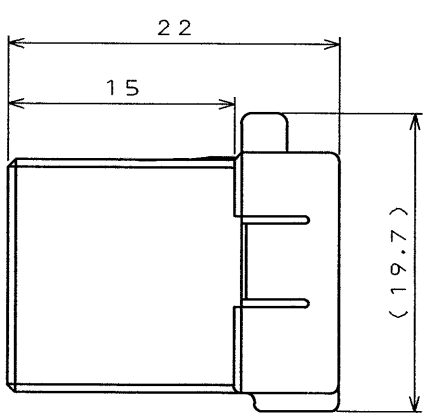

SJ028727
(DRAWING NO.) 図番

SYM. 版数	DCN NO.	DESCRIPTION 変更内容	DATE 年月日	DRAWN 製図	CHECKED 担当	APP'D 査閲	APP'D 承認
3	36864	REDRAWN	16.06.95		T. OKA	T. Totani	I. Imori

SECT. A-A

SECT. B-B

CONDITION OF SECONDARY
RETENTION (REFERENCE)

2重係止状態図(参考)

DOF-C-212A(95.08)

PBT COLOR: DARK GRAY		FINISH 仕上		REMARKS 備考
ITEM 符号	DESCRIPTION 名称	Q'TY 個数	MATERIAL 材料	
仕様書(REFERENCE DOCUMENT)		第1版(DATE) 9. Jun. '94	尺度(SCALE) 2:1	JAE-CONNECTOR.COM Reference Only JAPAN AVIATION ELECTRONICS INDUSTRY, LTD.
一般公差(GENERAL TOLERANCE)		製図(DR.)	名称(TITLE) MX7-A-30SC	
寸法(DIMENSION)	角度(ANGLES)	担当(CHK.) A. OONO, T. OKA	 日本航空電子工業株式会社 図面番号(DRAWING NO.) SJ028727	
. ±0.5	×° ±	査閲(APP.) T. TOTANI		
.X ±0.5	××° ±	承認(APP.) I. IIMORI		
.XX ±0.3		シリーズ(SERIES) MX7		
.XXX ±				