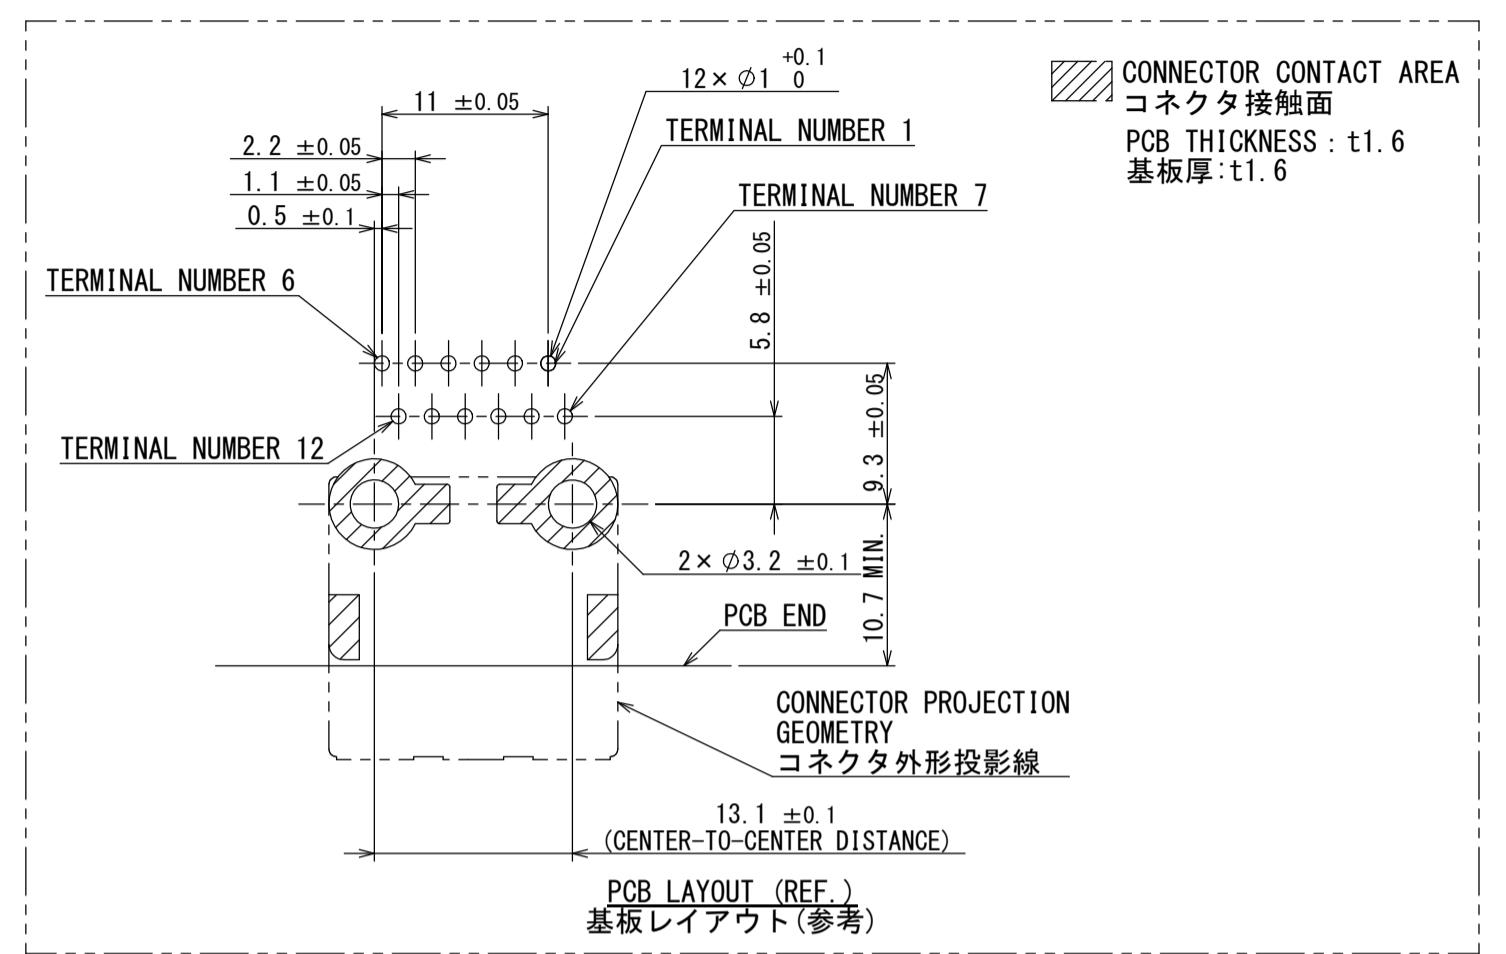

△ NOTE1. APPLICABLE SCREW: CROSS RECESSED TAPPING SCREW, TYPE B, 3×6
2. THIS ITEM'S MOLDING MATERIAL IS UL94 V-0 FLAMMABILITY STANDARD.
注1. 推奨取付ネジ 十字穴付なベタツピンネジ B タイプ 3×6
2. 本製品の成形材は、燃焼性UL94 V-0です。

符号 NO.	名 DESCRIPTION	個 QTY.	材 MATERIAL	仕 FINISH	備 REMARKS
3	TERMINAL-L2	6	BRASS	PLATING: Sn	POST-PLATING
2	TERMINAL-L1	6	BRASS	PLATING: Sn	POST-PLATING
1	HOUSING	1	SPS-GF30 (NOTE2)		COLOR: BLACK

仕様書 (SPECIFICATION) JACS-11205 JABL-11205	第1版 (ORIGINAL DATE) 10/MAY/2018	尺度 (SCALE) 2:1	シリーズ (SERIES) MX84	日本航空電子工業株式会社
一般公差 (GENERAL TOLERANCE) 寸法 (DIMENSION): ± × ± ×× ± ××× ±	角度 (ANGLES): ×° ± ×°' ± ××' ±	製造 DR. —	名称 (TITLE) MX84B012NF1	JAE JAPAN AVIATION ELECTRONICS INDUSTRY, LTD.
担当 CHK. A. HOUJOU	査閲 APPD. K. MIYAMOTO	承認 APPD. Y. WATANABE	シート (SHEET NO.) 1 OF 1	図面番号 (DRAWING NO.) SJ120499
質量 (MASS) 3.9g	版数 (VER.) 3	S/W		