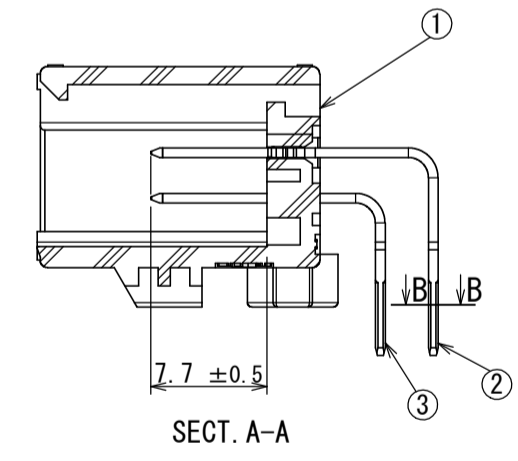

△ NOTE1. APPLICABLE SCREW: CROSS RECESSED TAPPING SCREW, TYPE B, 3×6
2. THIS ITEM'S MOLDING MATERIAL IS UL94 V-0 FLAMMABILITY STANDARD.
注1. 推奨取付ネジ 十字穴付なベタツピンネジ B タイプ 3×6
2. 本製品の成形材は、燃焼性UL94 V-0です。

符号 NO.	名 DESCRIPTION	個 QTY.	材 MATERIAL	仕 FINISH	備 REMARKS
3	TERMINAL-L2	6	BRASS	PLATING: Sn	POST-PLATING
2	TERMINAL-L1	6	BRASS	PLATING: Sn	POST-PLATING
1	HOUSING	1	SPS-GF30 (NOTE2)		COLOR: BLACK

仕様書 (SPECIFICATION) JACS-11205 JABL-11205	第1版 (ORIGINAL DATE) 10/MAY/2018	尺度 (SCALE) 2:1	シリーズ (SERIES) MX84	日本航空電子工業株式会社
一般公差 (GENERAL TOLERANCE) 寸法 (DIMENSION): ± × ± ×× ± ××× ±	角度 (ANGLES): ×° ± ×°' ± ××' ±	製造 DR. —	名称 (TITLE) MX84B012NF1	JAE JAPAN AVIATION ELECTRONICS INDUSTRY, LTD.
担当 CHK. A. HOUJOU	査閲 APPD. K. MIYAMOTO	承認 APPD. Y. WATANABE	シート (SHEET NO.) 1 OF 1	図面番号 (DRAWING NO.) SJ120499
質量 (MASS) 3.9g	版数 (VER.) 3	S/W		