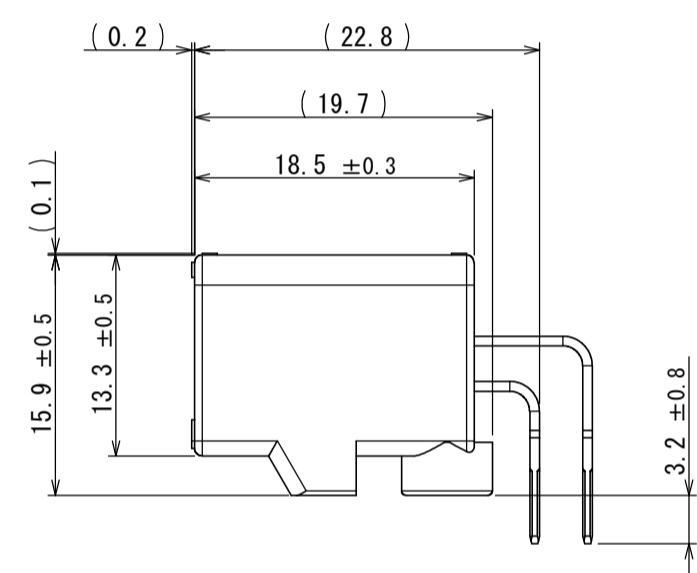

△ NOTE1. APPLICABLE SCREW: CROSS RECESSED TAPPING SCREW, TYPE B, 3×6
2. THIS ITEM'S MOLDING MATERIAL IS UL94 V-0 FLAMMABILITY STANDARD.
注1. 推奨取付ネジ 十字穴付なベタツピンネジ B タイプ 3×6
2. 本製品の成形材は、燃焼性UL94 V-0です。

符号 NO.	名 DESCRIPTION	個 QTY.	材 MATERIAL	仕 FINISH	備 REMARKS
3	TERMINAL-L2	6	BRASS	PLATING: Sn	POST-PLATING
2	TERMINAL-L1	6	BRASS	PLATING: Sn	POST-PLATING
1	HOUSING	1	SPS-GF30 (NOTE2)		COLOR: BLACK

仕様書 (SPECIFICATION) JACS-11205 JABL-11205	第1版 (ORIGINAL DATE) 10/MAY/2018	尺度 (SCALE) 2:1	シリーズ (SERIES) MX84	日本航空電子工業株式会社
一般公差 (GENERAL TOLERANCE) 寸法 (DIMENSION): ± × ± ×× ± ××× ±	角度 (ANGLES): ×° ± ×°' ± ××' ±	製造 DR. —	名称 (TITLE) MX84B012NF1	JAE JAPAN AVIATION ELECTRONICS INDUSTRY, LTD.
担当 CHK. A. HOUJOU	査閲 APPD. K. MIYAMOTO	承認 APPD. Y. WATANABE	シート (SHEET NO.) 1 OF 1	図面番号 (DRAWING NO.) SJ120499
質量 (MASS) 3.9g	版数 (VER.) 3	S/W		