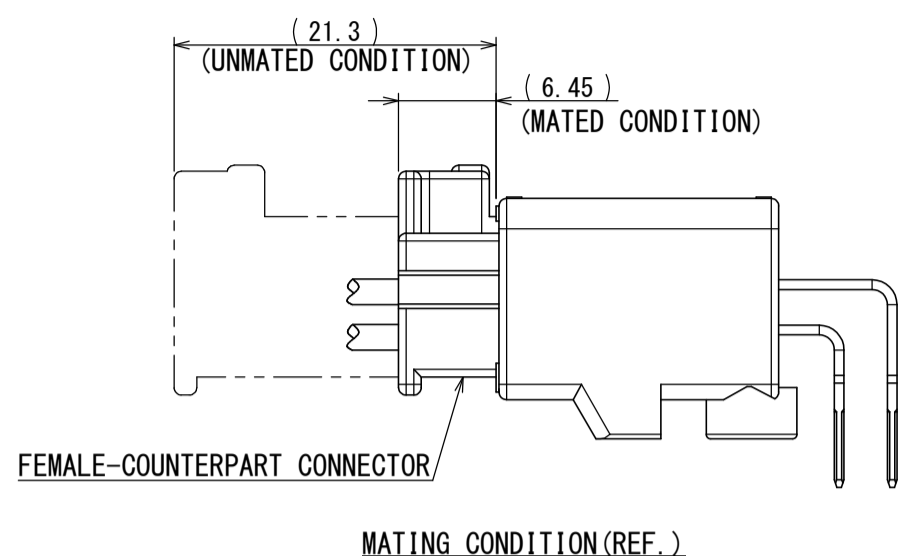

△ NOTE1. APPLICABLE SCREW: CROSS RECESSED TAPPING SCREW, TYPE B, 3×6
2. THIS ITEM'S MOLDING MATERIAL IS UL94 V-0 FLAMMABILITY STANDARD.
注1. 推奨取付ネジ 十字穴付なベタツピンネジ B タイプ 3×6
2. 本製品の成形材は、燃焼性UL94 V-0です。

符号 NO.	名 DESCRIPTION	個 QTY.	材 MATERIAL	仕 FINISH	備 REMARKS
3	TERMINAL-L2	6	BRASS	PLATING: Sn	POST-PLATING
2	TERMINAL-L1	6	BRASS	PLATING: Sn	POST-PLATING
1	HOUSING	1	SPS-GF30 (NOTE2)		COLOR: BLACK

仕様書 (SPECIFICATION) JACS-11205 JABL-11205	第1版 (ORIGINAL DATE) 10/MAY/2018	尺度 (SCALE) 2:1	シリーズ (SERIES) MX84	日本航空電子工業株式会社
一般公差 (GENERAL TOLERANCE) 寸法 (DIMENSION): ± × ± ×× ± ××× ±	角度 (ANGLES): ×° ± ×°' ± ××' ±	製造 DR. —	名称 (TITLE) MX84B012NF1	JAE JAPAN AVIATION ELECTRONICS INDUSTRY, LTD.
担当 CHK. A. HOUJOU	査閲 APPD. K. MIYAMOTO	承認 APPD. Y. WATANABE	シート (SHEET NO.) 1 OF 1	図面番号 (DRAWING NO.) SJ120499
質量 (MASS) 3.9g	版数 (VER.) 3	S/W		