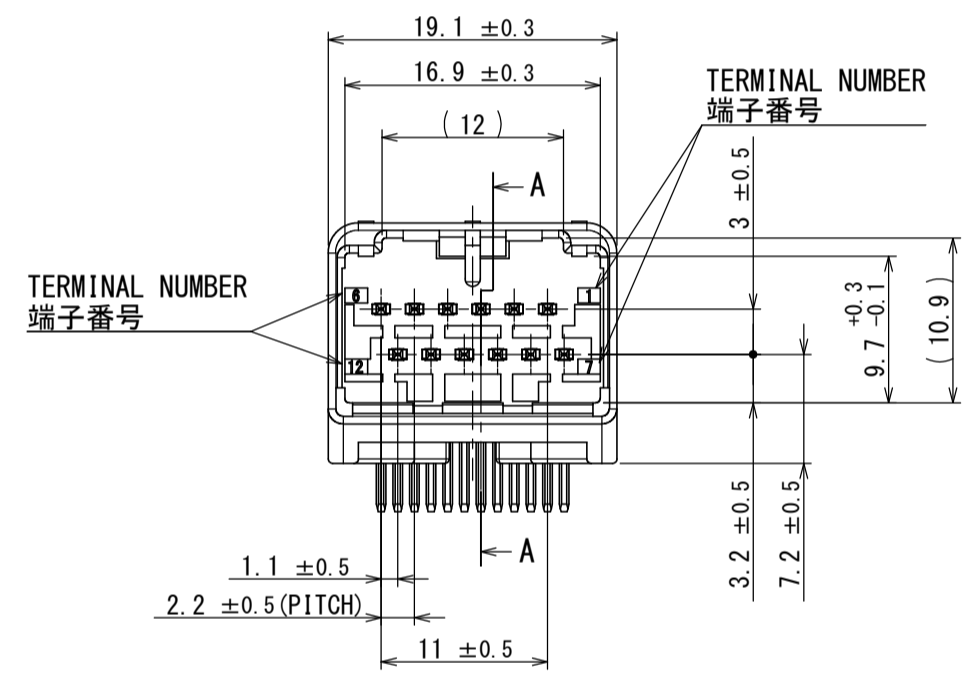

版数 VER.	年月日 DATE	図 NO.	変更内容 DESCRIPTION	製 DR.	担 CHK.	査 APPD.	承認 APPD.
2	28/OCT/2019	031832	CHANGE JABL No.	-	M. WATANABE	K. HASEBE	Y. WATANABE
3	19/OCT/2020	036219	CHANGE APPLICABLE SCREW	S. YAMAGUCHI	M. SHIMOMURA	Y. YAMADA	Y. WATANABE

△ NOTE1. APPLICABLE SCREW: CROSS RECESSED TAPPING SCREW, TYPE B, 3×6
2. THIS ITEM'S MOLDING MATERIAL IS UL94 V-0 FLAMMABILITY STANDARD.
注1. 推奨取付ネジ 十字穴付なベタツピンネジ B タイプ 3×6
2. 本製品の成形材は、燃焼性UL94 V-0です。

符号 NO.	名 DESCRIPTION	個 QTY.	材 MATERIAL	仕 FINISH	備 REMARKS
3	TERMINAL-L2	6	BRASS	PLATING: Sn	POST-PLATING
2	TERMINAL-L1	6	BRASS	PLATING: Sn	POST-PLATING
1	HOUSING	1	SPS-GF30 (NOTE2)		COLOR: BLACK

仕様書 (SPECIFICATION) JACS-11205 JABL-11205	第1版 (ORIGINAL DATE) 10/MAY/2018	尺度 (SCALE) 2:1	シリーズ (SERIES) MX84	日本航空電子工業株式会社
一般公差 (GENERAL TOLERANCE) 寸法 (DIMENSION): ± × ± ×× ± ××× ±	角度 (ANGLES): ×° ± ×°' ± ××' ±	製造 DR. —	名称 (TITLE) MX84B012NF1	JAE JAPAN AVIATION ELECTRONICS INDUSTRY, LTD.
担当 CHK. A. HOUJOU	査閲 APPD. K. MIYAMOTO	承認 APPD. Y. WATANABE	シート (SHEET NO.) 1 OF 1	図面番号 (DRAWING NO.) SJ120499
質量 (MASS) 3.9g	版数 (VER.) 3	S/W		