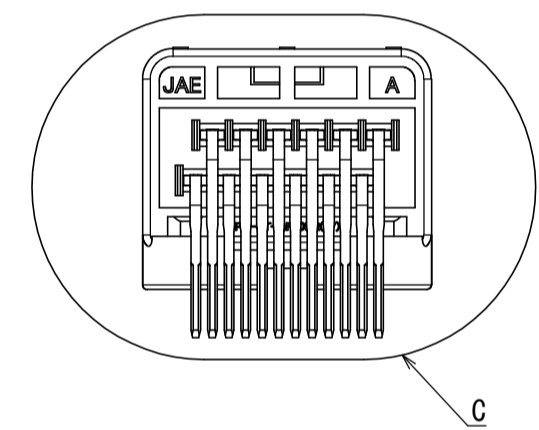

△ NOTE1. APPLICABLE SCREW: CROSS RECESSED TAPPING SCREW, TYPE B, 3×6
2. THIS ITEM'S MOLDING MATERIAL IS UL94 V-0 FLAMMABILITY STANDARD.
注1. 推奨取付ネジ 十字穴付なベタツピンネジ B タイプ 3×6
2. 本製品の成形材は、燃焼性UL94 V-0です。

符号 NO.	名 DESCRIPTION	個 QTY.	材 MATERIAL	仕 FINISH	備 REMARKS
3	TERMINAL-L2	6	BRASS	PLATING: Sn	POST-PLATING
2	TERMINAL-L1	6	BRASS	PLATING: Sn	POST-PLATING
1	HOUSING	1	SPS-GF30 (NOTE2)		COLOR: BLACK