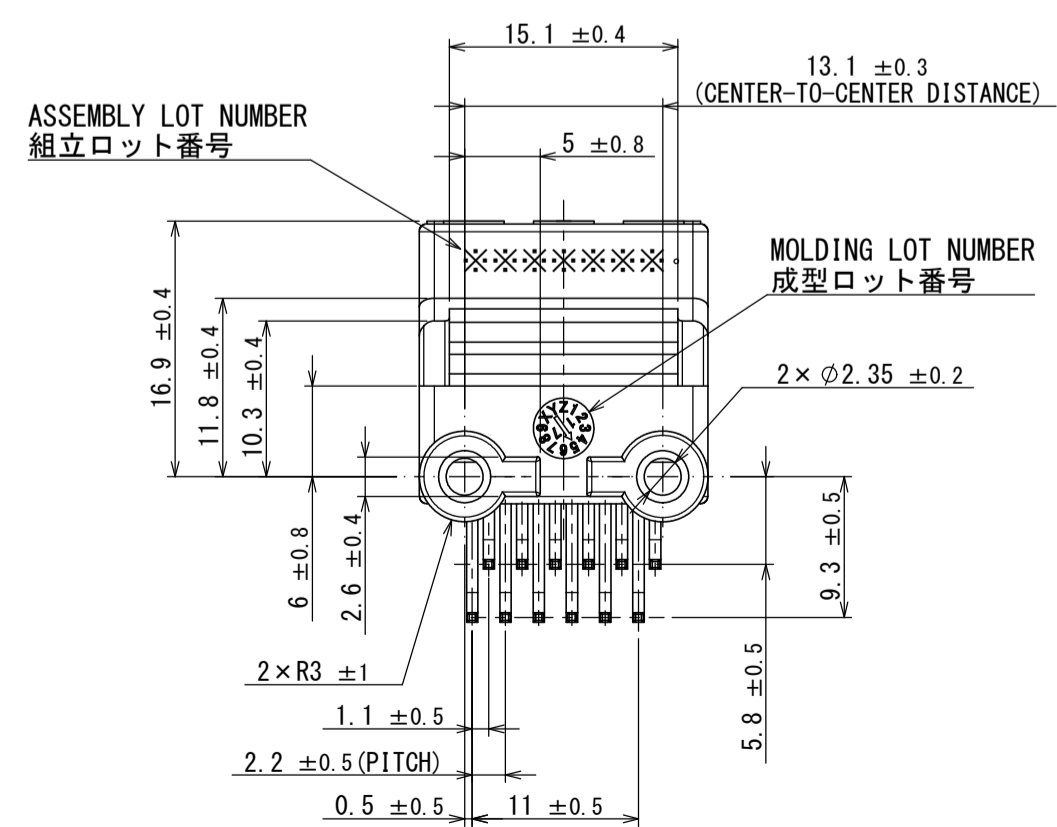

△ NOTE1. APPLICABLE SCREW: CROSS RECESSED TAPPING SCREW, TYPE B, 3×6
2. THIS ITEM'S MOLDING MATERIAL IS UL94 V-0 FLAMMABILITY STANDARD.
注1. 推奨取付ネジ 十字穴付なベタツピンネジ B タイプ 3×6
2. 本製品の成形材は、燃焼性UL94 V-0です。

符号 NO.	名 DESCRIPTION	個 QTY.	材 MATERIAL	仕 FINISH	備 REMARKS
3	TERMINAL-L2	6	BRASS	PLATING: Sn	POST-PLATING
2	TERMINAL-L1	6	BRASS	PLATING: Sn	POST-PLATING
1	HOUSING	1	SPS-GF30 (NOTE2)		COLOR: BLACK

仕様書 (SPECIFICATION) JACS-11205 JABL-11205	第1版 (ORIGINAL DATE) 10/MAY/2018	尺度 (SCALE) 2:1	シリーズ (SERIES) MX84	日本航空電子工業株式会社
一般公差 (GENERAL TOLERANCE) 寸法 (DIMENSION): ± × ± ×× ± ××× ±	角度 (ANGLES): ×° ± ×°' ± ××' ±	製造 DR. —	名称 (TITLE) MX84B012NF1	JAE JAPAN AVIATION ELECTRONICS INDUSTRY, LTD.
担当 CHK. A. HOUJOU	査閲 APPD. K. MIYAMOTO	承認 APPD. Y. WATANABE	シート (SHEET NO.) 1 OF 1	図面番号 (DRAWING NO.) SJ120499
質量 (MASS) 3.9g	版数 (VER.) 3	S/W		