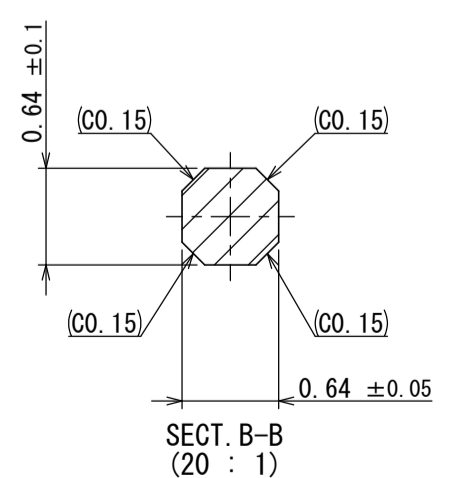

版数 VER.	年月日 DATE	図 NO.	変更内容 DESCRIPTION	製 DR.	担 CHK.	査 APPD.	承認 APPD.
2	28/OCT/2019	031832	CHANGE JABL No.	-	M. WATANABE	K. HASEBE	Y. WATANABE
3	19/OCT/2020	036219	CHANGE APPLICABLE SCREW	S. YAMAGUCHI	M. SHIMOMURA	Y. YAMADA	Y. WATANABE

△ NOTE1. APPLICABLE SCREW: CROSS RECESSED TAPPING SCREW, TYPE B, 3×6
2. THIS ITEM'S MOLDING MATERIAL IS UL94 V-0 FLAMMABILITY STANDARD.
注1. 推奨取付ネジ 十字穴付なベタツピンネジ B タイプ 3×6
2. 本製品の成形材は、燃焼性UL94 V-0です。

符号 NO.	名 DESCRIPTION	個 QTY.	材 MATERIAL	仕 FINISH	備 REMARKS
3	TERMINAL-L2	6	BRASS	PLATING: Sn	POST-PLATING
2	TERMINAL-L1	6	BRASS	PLATING: Sn	POST-PLATING
1	HOUSING	1	SPS-GF30 (NOTE2)		COLOR: BLACK

仕様書 (SPECIFICATION) JACS-11205 JABL-11205	第1版 (ORIGINAL DATE) 10/MAY/2018	尺度 (SCALE) 2:1	シリーズ (SERIES) MX84	日本航空電子工業株式会社
一般公差 (GENERAL TOLERANCE) 寸法 (DIMENSION): ± × ± ×× ± ××× ±	角度 (ANGLES): ×° ± ×°' ± ××' ±	製造 DR. —	名称 (TITLE) MX84B012NF1	JAE JAPAN AVIATION ELECTRONICS INDUSTRY, LTD.
担当 CHK. A. HOUJOU	査閲 APPD. K. MIYAMOTO	承認 APPD. Y. WATANABE	シート (SHEET NO.) 1 OF 1	図面番号 (DRAWING NO.) SJ120499
質量 (MASS) 3.9g	版数 (VER.) 3	S/W		