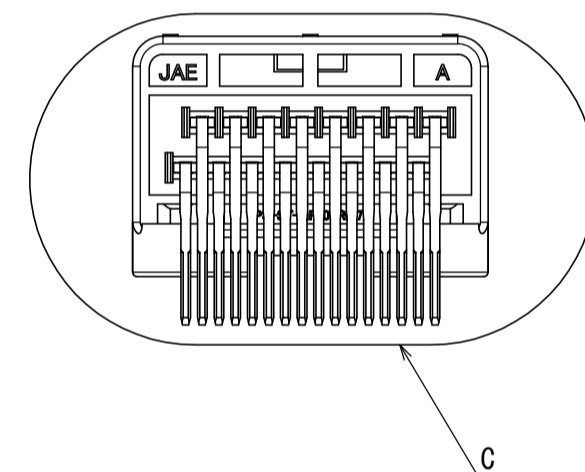

△ NOTE1. APPLICABLE SCREW : CROSS RECESSED TAPPING SCREW, TYPE B, 3×6  
2. THIS ITEM'S MOLDING MATERIAL IS UL94 V-0 FLAMMABILITY STANDARD.

注 1. 推奨取付ネジ 十字穴付なベタッピンネジ B タイプ 3×6  
2. 本製品の成形材は、燃焼性UL94 V-0です。