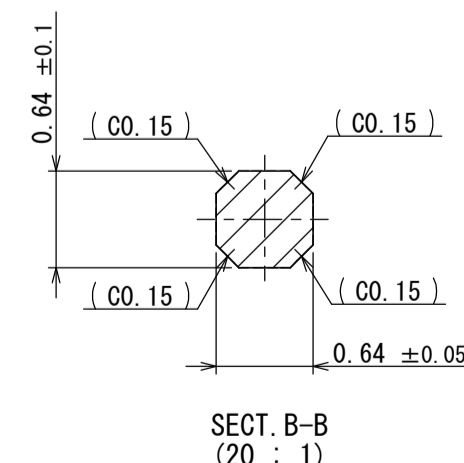

版数 VER.	年月日 DATE	図 NO.	変更内容 DESCRIPTION	製 DR.	担 CHK.	査 APPD.	承認 APPD.
2	28/OCT/2019	031832	CHANGE J AHL No.	—	M. WATANABE	K. HASEBE	Y. WATANABE
3	19/OCT/2020	036219	CHANGE APPLICABLE SCREW	S. YAMAGUCHI	M. SHIMOMURA	Y. YAMADA	Y. WATANABE

△ NOTE1. APPLICABLE SCREW : CROSS RECESSED TAPPING SCREW, TYPE B, 3×6  
2. THIS ITEM'S MOLDING MATERIAL IS UL94 V-0 FLAMMABILITY STANDARD.

注 1. 推奨取付ネジ 十字穴付なベタッピンネジ B タイプ 3×6  
2. 本製品の成形材は、燃焼性UL94 V-0です。

符号 NO.	名称 DESCRIPTION	個数 QTY.	材料 MATERIAL	仕上 FINISH	備考 REMARKS
3	TERMINAL-L2	8	BRASS	PLATING:Sn	POST-PLATING
2	TERMINAL-L1	8	BRASS	PLATING:Sn	POST-PLATING
1	HOUSING	1	SPS-GF30 (NOTE2)		COLOR:BLACK

仕様書 (SPECIFICATION)		第1版 (ORIGINAL DATE)		尺度 (SCALE)	
JACS-11205 JAHL-11205		10/MAY/2018		2:1	
一般公差 (GENERAL TOLERANCE)		製図 DR.		シリーズ (SERIES)	
寸法 (DIMENSION)		担当 CHK.		MX84	
角度 (ANGLES)		査閲 APPD.		名称 (TITLE)	
. ±		K. MIYAMOTO		MX84B016NF1	
× ±		承認 APPD.		質量 (MASS)	
×× ±		Y. WATANABE		5.0g	
××× ±		シート (SHEET NO.)		1 OF 1	