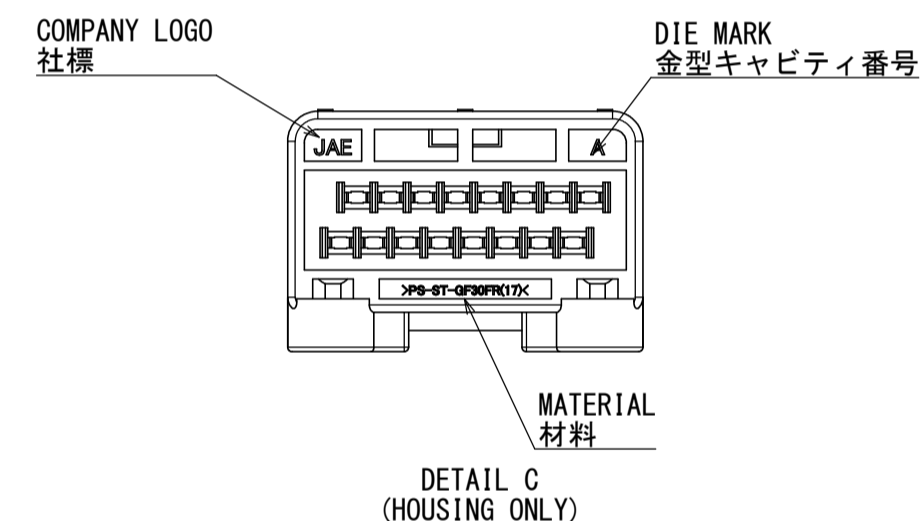

△ NOTE1. APPLICABLE SCREW : CROSS RECESSED TAPPING SCREW, TYPE B, 3×6  
2. THIS ITEM'S MOLDING MATERIAL IS UL94 V-0 FLAMMABILITY STANDARD.

注 1. 推奨取付ネジ 十字穴付なベタッピンネジ B タイプ 3×6  
2. 本製品の成形材は、燃焼性UL94 V-0です。