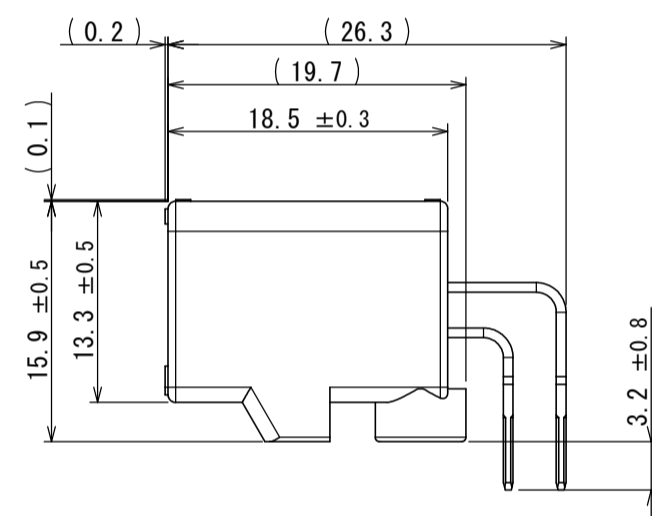

△ NOTE1. APPLICABLE SCREW : CROSS RECESSED TAPPING SCREW, TYPE B, 3×6  
2. THIS ITEM'S MOLDING MATERIAL IS UL94 V-0 FLAMMABILITY STANDARD.

注 1. 推奨取付ネジ 十字穴付なベタッピンネジ B タイプ 3×6  
2. 本製品の成形材は、燃焼性UL94 V-0です。

符号 NO.	名称 DESCRIPTION	個数 QTY.	材料 MATERIAL	仕上 FINISH	備考 REMARKS
3	TERMINAL-L2	8	BRASS	PLATING:Sn	POST-PLATING
2	TERMINAL-L1	8	BRASS	PLATING:Sn	POST-PLATING
1	HOUSING	1	SPS-GF30 (NOTE2)		COLOR:BLACK

仕様書 (SPECIFICATION)		第1版 (ORIGINAL DATE)		尺度 (SCALE)	
JACS-11205 JAHL-11205		10/MAY/2018		2:1	
一般公差 (GENERAL TOLERANCE)		製図 DR.		シリーズ (SERIES)	
寸法 (DIMENSION)		担当 CHK.		MX84	
角度 (ANGLES)		査閲 APPD.		名称 (TITLE)	
. ±		K. MIYAMOTO		MX84B016NF1	
× ±		承認 APPD.		質量 (MASS)	
×× ±		Y. WATANABE		5.0g	
××× ±		シート (SHEET NO.)		1 OF 1	