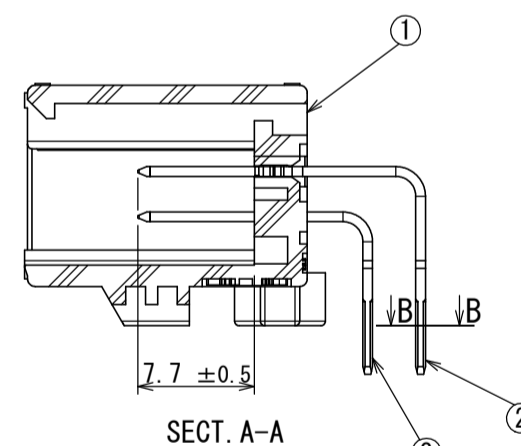

△ NOTE1. APPLICABLE SCREW : CROSS RECESSED TAPPING SCREW, TYPE B, 3×6  
2. THIS ITEM'S MOLDING MATERIAL IS UL94 V-0 FLAMMABILITY STANDARD.

注 1. 推奨取付ネジ 十字穴付なベタッピンネジ B タイプ 3×6  
2. 本製品の成形材は、燃焼性UL94 V-0です。

符号 NO.	名称 DESCRIPTION	個数 QTY.	材料 MATERIAL	仕上 FINISH	備考 REMARKS
3	TERMINAL-L2	8	BRASS	PLATING:Sn	POST-PLATING
2	TERMINAL-L1	8	BRASS	PLATING:Sn	POST-PLATING
1	HOUSING	1	SPS-GF30 (NOTE2)		COLOR:BLACK

仕様書 (SPECIFICATION)		第1版 (ORIGINAL DATE)		尺度 (SCALE)	
JACS-11205 JAHL-11205		10/MAY/2018		2:1	
一般公差 (GENERAL TOLERANCE)		製図 DR.		シリーズ (SERIES)	
寸法 (DIMENSION)		担当 CHK.		MX84	
角度 (ANGLES)		査閲 APPD.		名称 (TITLE)	
. ±		K. MIYAMOTO		MX84B016NF1	
× ±		承認 APPD.		質量 (MASS)	
×× ±		Y. WATANABE		5.0g	
××× ±		シート (SHEET NO.)		1 OF 1	