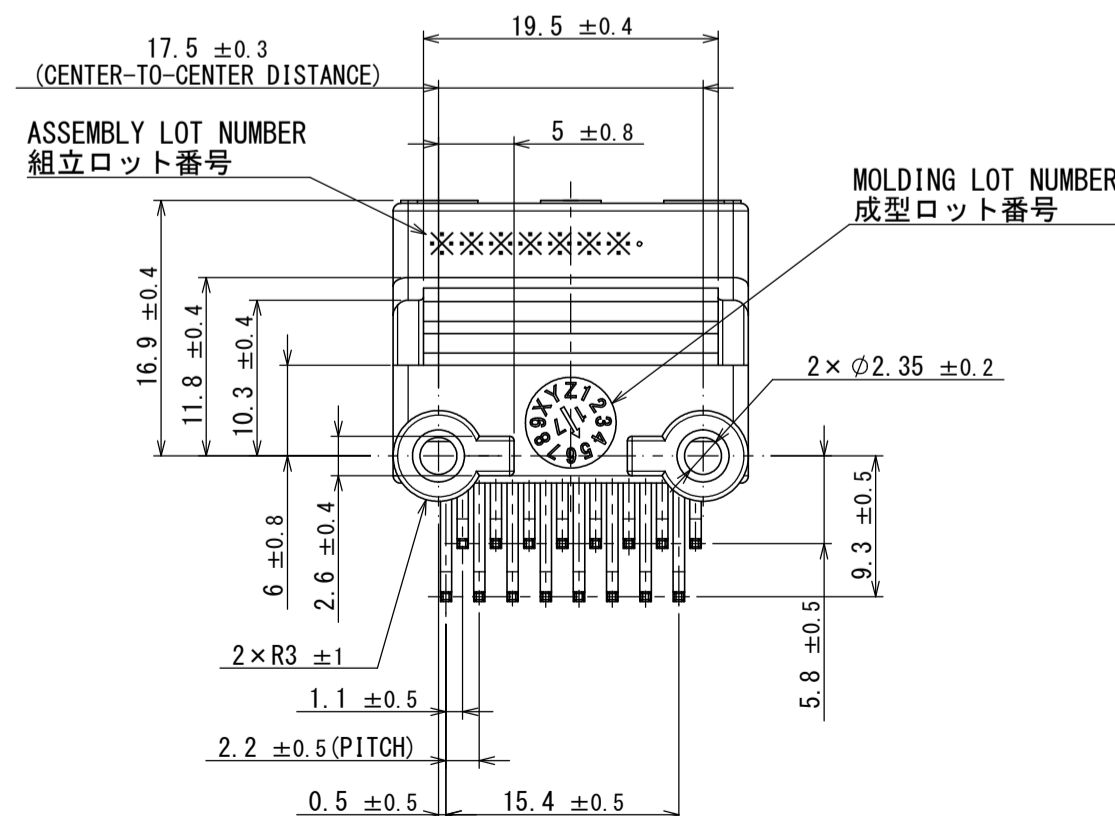

△ NOTE1. APPLICABLE SCREW : CROSS RECESSED TAPPING SCREW, TYPE B, 3×6  
2. THIS ITEM'S MOLDING MATERIAL IS UL94 V-0 FLAMMABILITY STANDARD.

注 1. 推奨取付ネジ 十字穴付なベタッピンネジ B タイプ 3×6  
2. 本製品の成形材は、燃焼性UL94 V-0です。

符号 NO.	名称 DESCRIPTION	個数 QTY.	材料 MATERIAL	仕上 FINISH	備考 REMARKS
3	TERMINAL-L2	8	BRASS	PLATING:Sn	POST-PLATING
2	TERMINAL-L1	8	BRASS	PLATING:Sn	POST-PLATING
1	HOUSING	1	SPS-GF30 (NOTE2)		COLOR:BLACK

仕様書 (SPECIFICATION)		第1版 (ORIGINAL DATE)		尺度 (SCALE)	
JACS-11205 JAHL-11205		10/MAY/2018		2:1	
一般公差 (GENERAL TOLERANCE)		製図 DR.		シリーズ (SERIES)	
寸法 (DIMENSION)		担当 CHK.		MX84	
角度 (ANGLES)		査閲 APPD.		名称 (TITLE)	
. ±		K. MIYAMOTO		MX84B016NF1	
× ±		承認 APPD.		質量 (MASS)	
×× ±		Y. WATANABE		5.0g	
××× ±		シート (SHEET NO.)		1 OF 1	

図面番号 (DRAWING NO.)  
SJ120501