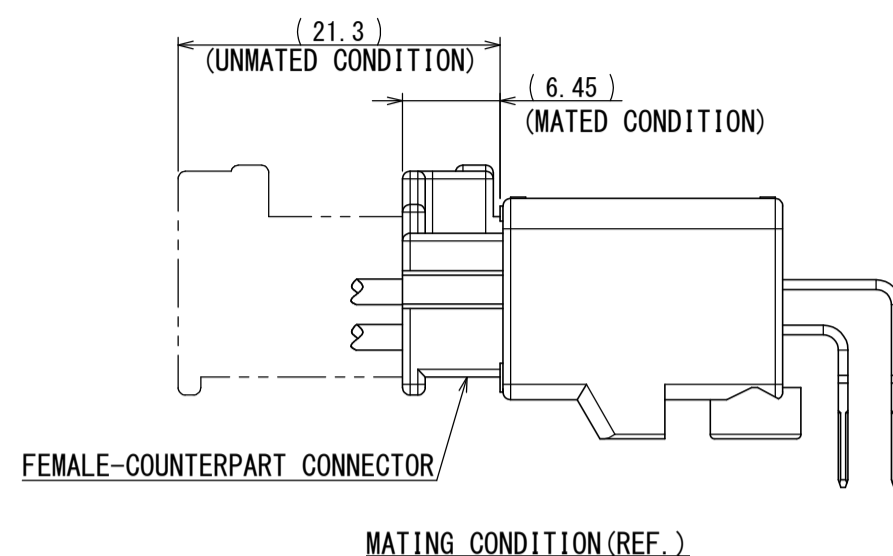

△ NOTE1. APPLICABLE SCREW : CROSS RECESSED TAPPING SCREW, TYPE B, 3×6  
2. THIS ITEM'S MOLDING MATERIAL IS UL94 V-0 FLAMMABILITY STANDARD.

注 1. 推奨取付ネジ 十字穴付なベタッピンネジ B タイプ 3×6  
2. 本製品の成形材は、燃焼性UL94 V-0です。

符号 NO.	名称 DESCRIPTION	個数 QTY.	材料 MATERIAL	仕上 FINISH	備考 REMARKS
3	TERMINAL-L2	8	BRASS	PLATING:Sn	POST-PLATING
2	TERMINAL-L1	8	BRASS	PLATING:Sn	POST-PLATING
1	HOUSING	1	SPS-GF30 (NOTE2)		COLOR:BLACK

仕様書 (SPECIFICATION)		第1版 (ORIGINAL DATE)		尺度 (SCALE)	
JACS-11205 JAHL-11205		10/MAY/2018		2:1	
一般公差 (GENERAL TOLERANCE)		製図 DR.		シリーズ (SERIES)	
寸法 (DIMENSION)		担当 CHK.		MX84	
角度 (ANGLES)		査閲 APPD.		名称 (TITLE)	
. ±		K. MIYAMOTO		MX84B016NF1	
× ±		承認 APPD.		質量 (MASS)	
×× ±		Y. WATANABE		5.0g	
××× ±		シート (SHEET NO.)		1 OF 1	