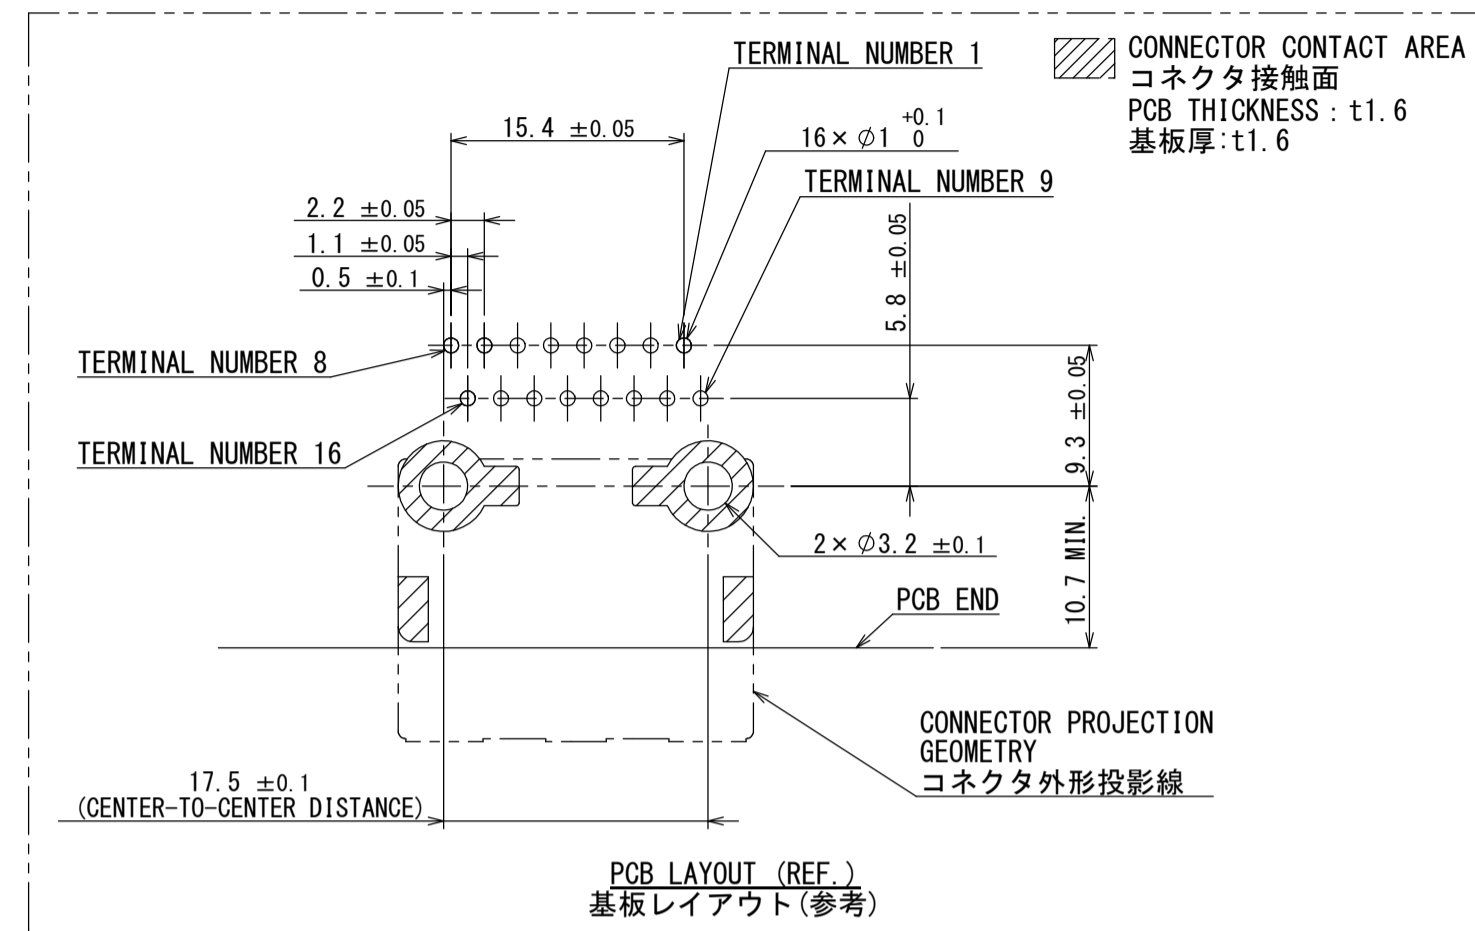

△ NOTE1. APPLICABLE SCREW : CROSS RECESSED TAPPING SCREW, TYPE B, 3×6  
2. THIS ITEM'S MOLDING MATERIAL IS UL94 V-0 FLAMMABILITY STANDARD.

注 1. 推奨取付ネジ 十字穴付なベタッピンネジ B タイプ 3×6  
2. 本製品の成形材は、燃焼性UL94 V-0です。

符号 NO.	名称 DESCRIPTION	個数 QTY.	材料 MATERIAL	仕上 FINISH	備考 REMARKS
3	TERMINAL-L2	8	BRASS	PLATING:Sn	POST-PLATING
2	TERMINAL-L1	8	BRASS	PLATING:Sn	POST-PLATING
1	HOUSING	1	SPS-GF30 (NOTE2)		COLOR:BLACK

仕様書 (SPECIFICATION)		第1版 (ORIGINAL DATE)		尺度 (SCALE)	
JACS-11205 JAHL-11205		10/MAY/2018		2:1	
一般公差 (GENERAL TOLERANCE)		製図 DR.		シリーズ (SERIES)	
寸法 (DIMENSION)		担当 CHK.		MX84	
角度 (ANGLES)		査閲 APPD.		名称 (TITLE)	
. ±		K. MIYAMOTO		MX84B016NF1	
× ±		承認 APPD.		質量 (MASS)	
×× ±		Y. WATANABE		5.0g	
××× ±		シート (SHEET NO.)		1 OF 1	

図面番号 (DRAWING NO.)  
SJ120501