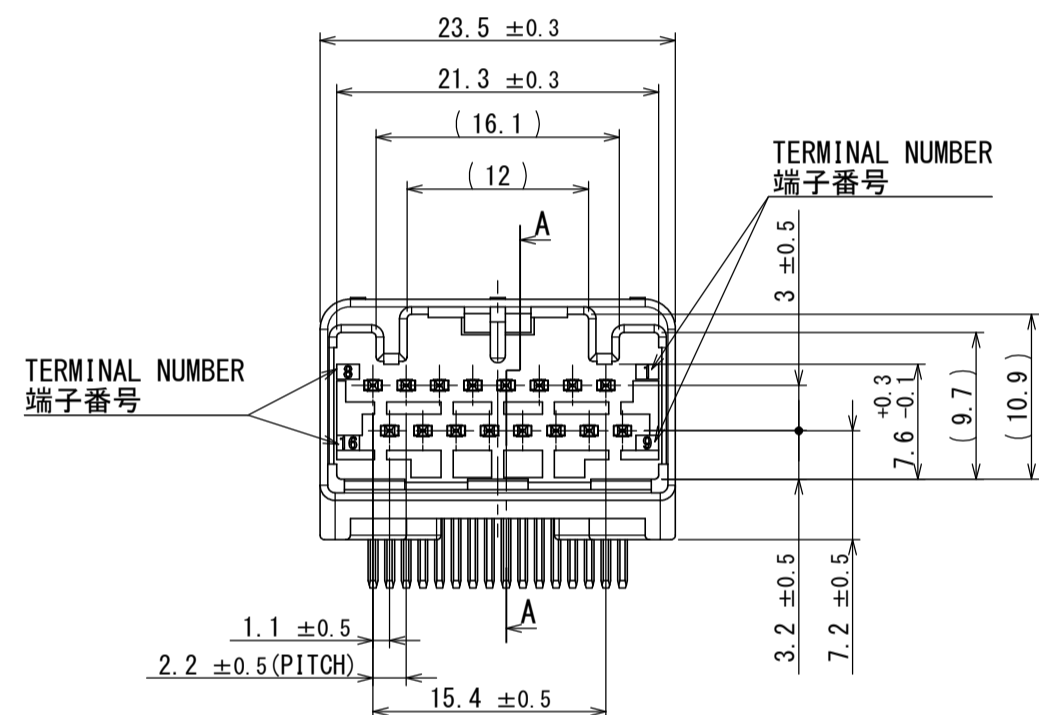

△ NOTE1. APPLICABLE SCREW : CROSS RECESSED TAPPING SCREW, TYPE B, 3×6  
2. THIS ITEM'S MOLDING MATERIAL IS UL94 V-0 FLAMMABILITY STANDARD.

注 1. 推奨取付ネジ 十字穴付なベタッピンネジ B タイプ 3×6  
2. 本製品の成形材は、燃焼性UL94 V-0です。

符号 NO.	名称 DESCRIPTION	個数 QTY.	材料 MATERIAL	仕上 FINISH	備考 REMARKS
3	TERMINAL-L2	8	BRASS	PLATING:Sn	POST-PLATING
2	TERMINAL-L1	8	BRASS	PLATING:Sn	POST-PLATING
1	HOUSING	1	SPS-GF30 (NOTE2)		COLOR:BLACK

仕様書 (SPECIFICATION)		第1版 (ORIGINAL DATE)		尺度 (SCALE)	
JACS-11205 JAHL-11205		10/MAY/2018		2:1	
一般公差 (GENERAL TOLERANCE)		製図 DR.		シリーズ (SERIES)	
寸法 (DIMENSION)		担当 CHK.		MX84	
角度 (ANGLES)		査閲 APPD.		名称 (TITLE)	
. ±		K. MIYAMOTO		MX84B016NF1	
× ±		承認 APPD.		質量 (MASS)	
×× ±		Y. WATANABE		5.0g	
××× ±		シート (SHEET NO.)		1 OF 1	

図面番号 (DRAWING NO.)  
SJ120501