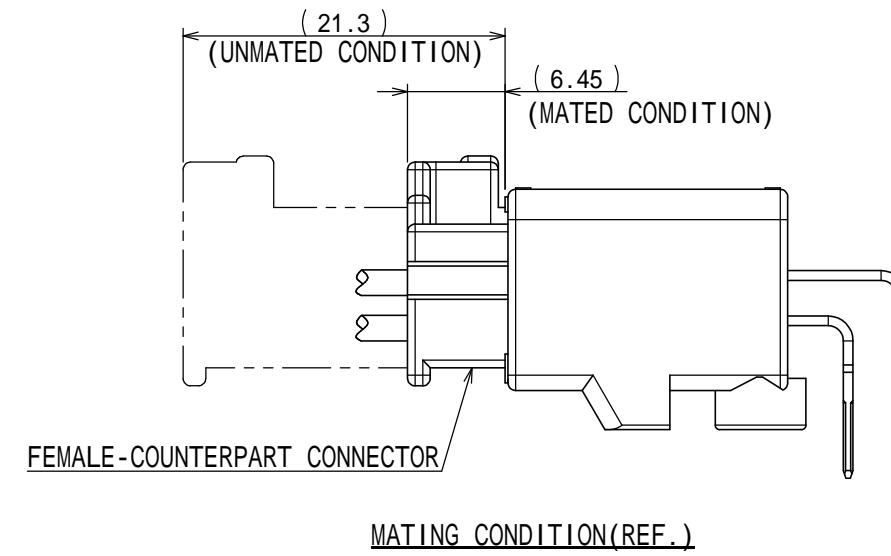

版数 VER.	年月日 DATE	図 NO.	変更内容 DESCRIPTION	製 DR.	担 CHK.	査 APPD.	承 APPD.

NOTE 1. FEMALE-COUNTERPART CONNECTOR : MX84B028SF1(SJ120414)
 2. APPLICABLE SCREW : JIS B 1122 CROSS RECESSED HEAD TAPPING SCREW M3×6 , CLASS 2 (TYPE B)
 3. THIS ITEM'S MOLDING MATERIAL IS UL94 V-0 FLAMMABILITY STANDARD.

注 1. かん合相手メスコネクタ : MX84B028SF1(SJ120414)
 2. 推奨取付ネジ JIS B 1122 十字穴付なベタツピンネジ 2種 M3×6
 3. 本製品の成形材は、可燃性UL94 V-0です。

符号 NO.	名称 DESCRIPTION	個 QTY.	材 MATERIAL	仕 上 FINISH	備 考 REMARKS
3	TERMINAL-L2	14	BRASS	PLATING:Sn	POST-PLATING
2	TERMINAL-L1	14	BRASS	PLATING:Sn	POST-PLATING
1	HOUSING	1	SPS-GF30 (NOTE3)		COLOR:BLACK

仕様書(SPECIFICATION)		第1版(ORIGINAL DATE)		尺度(SCALE)	
JACS-11205 JAHL-11205		19/APR/2018		2:1	
一般公差(GENERAL TOLERANCE)		製図 DR.		シリーズ(SERIES)	
寸法(DIMENSION)		担当 CHK.		MX84	
角度(ANGLES)		査閲 APPD.		名称(TITLE)	
. ±		A.HOUJOU		MX84B028NF1	
.× ±		査閲 APPD.		K.MIYAMOTO	
.×× ±		承認 APPD.		Y.WATANABE	
.××× ±		単位(UNIT) : mm		質量(MASS)	
				8.1g	