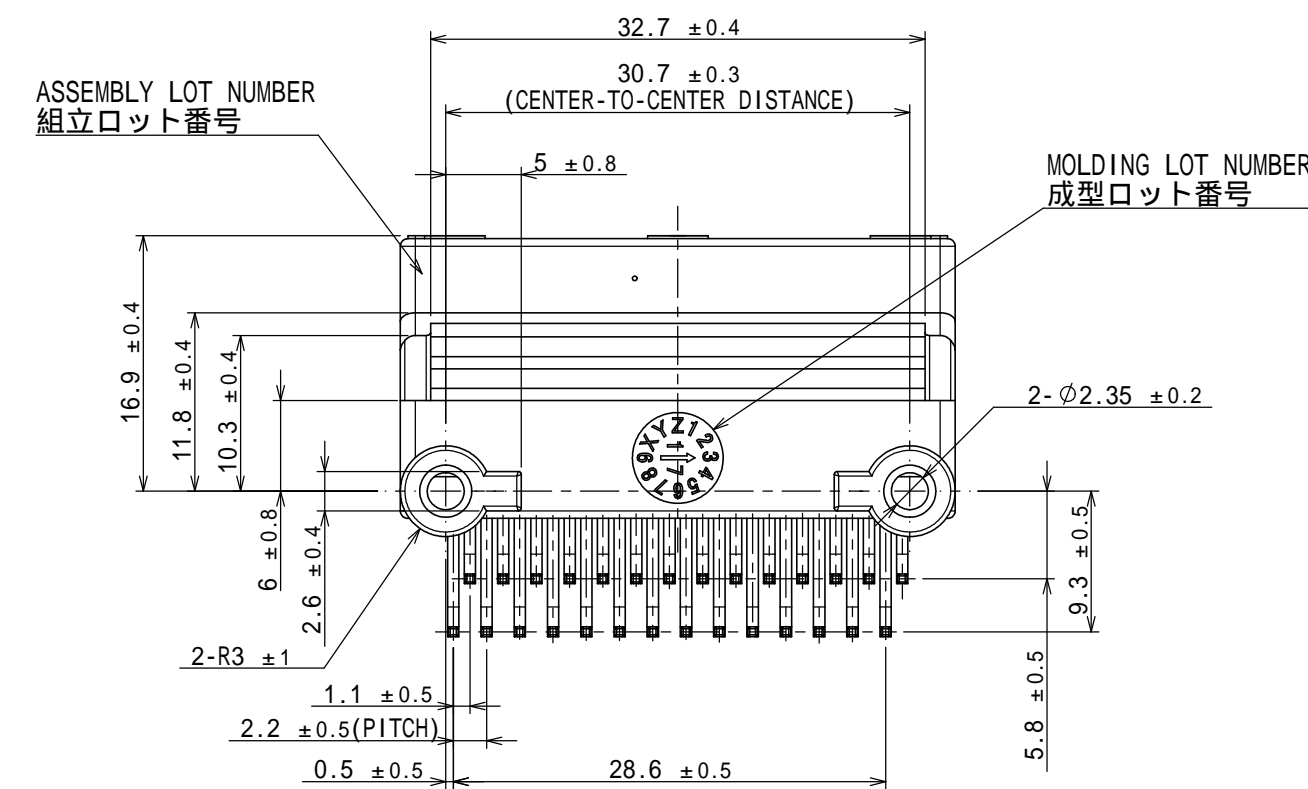

版数 VER.	年月日 DATE	図 NO.	変更内容 DESCRIPTION	製 DR.	担 CHK.	査 APPD.	承 APPD.

NOTE 1. FEMALE-COUNTERPART CONNECTOR : MX84B028SF1(SJ120414)
 2. APPLICABLE SCREW : JIS B 1122 CROSS RECESSED HEAD TAPPING SCREW M3×6 , CLASS 2 (TYPE B)
 3. THIS ITEM'S MOLDING MATERIAL IS UL94 V-0 FLAMMABILITY STANDARD.

注 1. かん合相手メスコネクタ : MX84B028SF1(SJ120414)
 2. 推奨取付ネジ JIS B 1122 十字穴付なベタツピンネジ 2種 M3×6
 3. 本製品の成形材は、可燃性UL94 V-0です。

符号 NO.	名称 DESCRIPTION	個 QTY.	材 MATERIAL	仕 上 FINISH	備 考 REMARKS
3	TERMINAL-L2	14	BRASS	PLATING:Sn	POST-PLATING
2	TERMINAL-L1	14	BRASS	PLATING:Sn	POST-PLATING
1	HOUSING	1	SPS-GF30 (NOTE3)		COLOR:BLACK

仕様書(SPECIFICATION)		第1版(ORIGINAL DATE)		尺度(SCALE)	
JACS-11205 JAHL-11205		19/APR/2018		2:1	
一般公差(GENERAL TOLERANCE)		製図 DR.		シリーズ(SERIES)	
寸法(DIMENSION)		担当 CHK.		MX84	
角度(ANGLES)		査閲 APPD.		名称(TITLE)	
. ±		A.HOUJOU		MX84B028NF1	
.× ±		査閲 APPD.		K.MIYAMOTO	
.×× ±		承認 APPD.		Y.WATANABE	
.××× ±		単位(UNIT) : mm		質量(MASS)	
				8.1g	