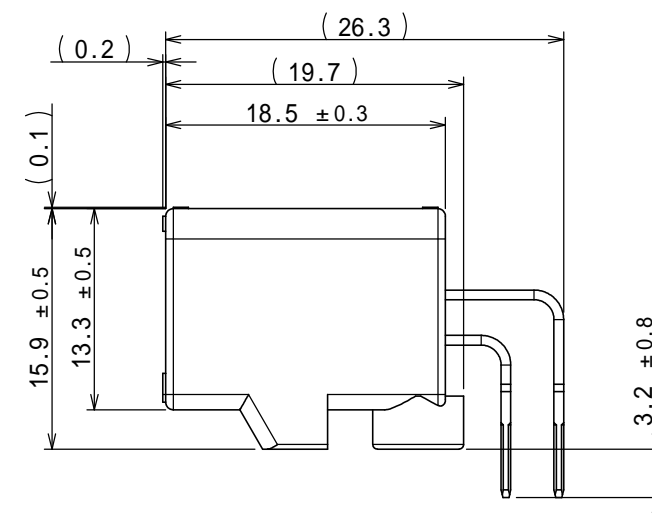

版数 VER.	年月日 DATE	図 NO.	変更内容 DESCRIPTION	製 DR.	担 CHK.	査 APPD.	承 APPD.

NOTE 1. FEMALE-COUNTERPART CONNECTOR : MX84B028SF1(SJ120414)
 2. APPLICABLE SCREW : JIS B 1122 CROSS RECESSED HEAD TAPPING SCREW M3×6 , CLASS 2 (TYPE B)
 3. THIS ITEM'S MOLDING MATERIAL IS UL94 V-0 FLAMMABILITY STANDARD.

注 1. かん合相手メスコネクタ : MX84B028SF1(SJ120414)
 2. 推奨取付ネジ JIS B 1122 十字穴付なベタツピンネジ 2種 M3×6
 3. 本製品の成形材は、可燃性UL94 V-0です。

符号 NO.	名称 DESCRIPTION	個 QTY.	材 MATERIAL	仕 上 FINISH	備 考 REMARKS
3	TERMINAL-L2	14	BRASS	PLATING:Sn	POST-PLATING
2	TERMINAL-L1	14	BRASS	PLATING:Sn	POST-PLATING
1	HOUSING	1	SPS-GF30 (NOTE3)		COLOR:BLACK

仕様書(SPECIFICATION)		第1版(ORIGINAL DATE)		尺度(SCALE)	
JACS-11205 JAHL-11205		19/APR/2018		2:1	
一般公差(GENERAL TOLERANCE)		製図 DR.		シリーズ(SERIES)	
寸法(DIMENSION)		担当 CHK.		MX84	
角度(ANGLES)		査閲 APPD.		名称(TITLE)	
. ±		A.HOUJOU		MX84B028NF1	
.× ±		査閲 APPD.		K.MIYAMOTO	
.×× ±		承認 APPD.		Y.WATANABE	
.××× ±		単位(UNIT) : mm		質量(MASS)	
				8.1g	