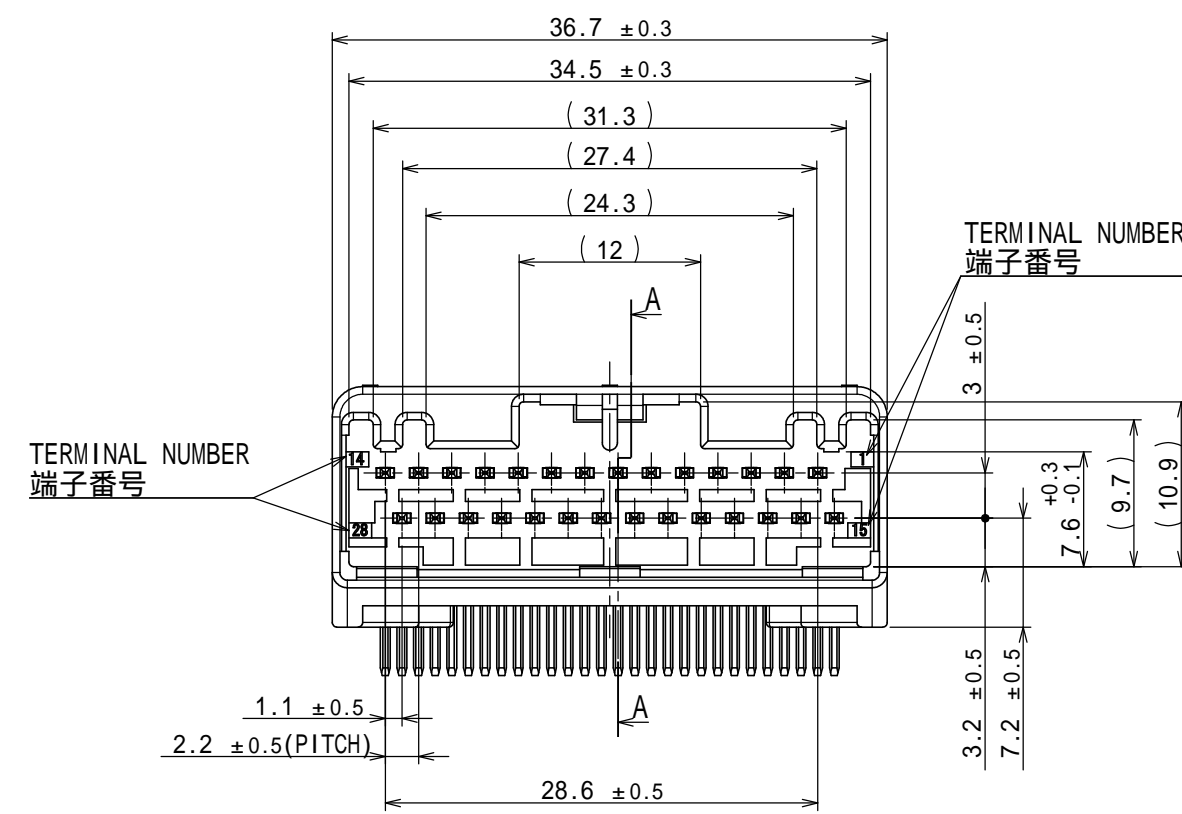

版数 VER.	年月日 DATE	図 NO.	変更内容 DESCRIPTION	製 DR.	担 CHK.	査 APPD.	承 APPD.

NOTE 1. FEMALE-COUNTERPART CONNECTOR : MX84B028SF1(SJ120414)
 2. APPLICABLE SCREW : JIS B 1122 CROSS RECESSED HEAD TAPPING SCREW M3×6 , CLASS 2 (TYPE B)
 3. THIS ITEM'S MOLDING MATERIAL IS UL94 V-0 FLAMMABILITY STANDARD.

注 1. かん合相手メスコネクタ : MX84B028SF1(SJ120414)
 2. 推奨取付ネジ JIS B 1122 十字穴付なベタツピンネジ 2種 M3×6
 3. 本製品の成形材は、可燃性UL94 V-0です。

符号 NO.	名称 DESCRIPTION	個 QTY.	材 MATERIAL	仕 上 FINISH	備 考 REMARKS
3	TERMINAL-L2	14	BRASS	PLATING:Sn	POST-PLATING
2	TERMINAL-L1	14	BRASS	PLATING:Sn	POST-PLATING
1	HOUSING	1	SPS-GF30 (NOTE3)		COLOR:BLACK

仕様書(SPECIFICATION)		第1版(ORIGINAL DATE)		尺度(SCALE)	
JACS-11205 JAHL-11205		19/APR/2018		2:1	
一般公差(GENERAL TOLERANCE)		製図 DR.		シリーズ(SERIES)	
寸法(DIMENSION)		担当 CHK.		MX84	
角度(ANGLES)		査閲 APPD.		名称(TITLE)	
. ±		A.HOUJOU		MX84B028NF1	
.× ±		査閲 APPD.		K.MIYAMOTO	
.×× ±		承認 APPD.		Y.WATANABE	
.××× ±		単位(UNIT) : mm		質量(MASS)	
				8.1g	