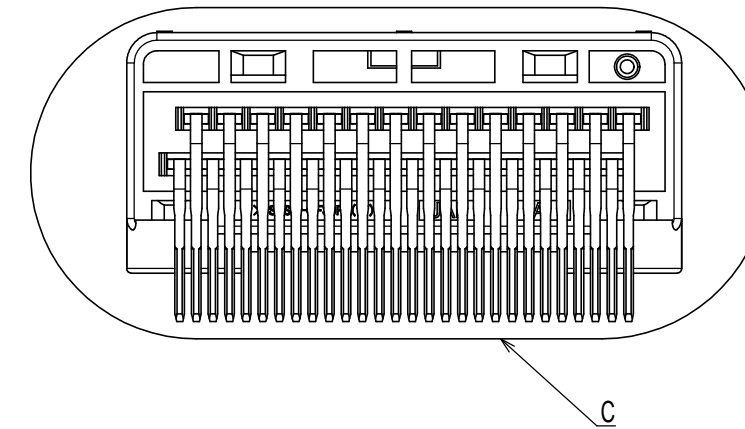

版数 VER.	年月日 DATE	図 NO.	変更内容 DESCRIPTION	製 DR.	担 CHK.	査 APPD.	承 APPD.

NOTE 1. FEMALE-COUNTERPART CONNECTOR : MX84B028SF1(SJ120414)
 2. APPLICABLE SCREW : JIS B 1122 CROSS RECESSED HEAD TAPPING SCREW M3×6 , CLASS 2 (TYPE B)
 3. THIS ITEM'S MOLDING MATERIAL IS UL94 V-0 FLAMMABILITY STANDARD.

注 1. かん合相手メスコネクタ : MX84B028SF1(SJ120414)
 2. 推奨取付ネジ JIS B 1122 十字穴付なベタツピンネジ 2種 M3×6
 3. 本製品の成形材は、可燃性UL94 V-0です。

符号 NO.	名称 DESCRIPTION	個 QTY.	材 MATERIAL	仕 上 FINISH	備 考 REMARKS
3	TERMINAL-L2	14	BRASS	PLATING:Sn	POST-PLATING
2	TERMINAL-L1	14	BRASS	PLATING:Sn	POST-PLATING
1	HOUSING	1	SPS-GF30 (NOTE3)		COLOR:BLACK

仕様書(SPECIFICATION)		第1版(ORIGINAL DATE)		尺度(SCALE)	
JACS-11205 JAHL-11205		19/APR/2018		2:1	
一般公差(GENERAL TOLERANCE)		製図 DR.		シリーズ(SERIES)	
寸法(DIMENSION)		担当 CHK.		MX84	
角度(ANGLES)		査閲 APPD.		名称(TITLE)	
. ±		A.HOUJOU		MX84B028NF1	
.× ±		査閲 APPD.		K.MIYAMOTO	
.×× ±		承認 APPD.		Y.WATANABE	
.××× ±		単位(UNIT) : mm		質量(MASS)	
				8.1g	