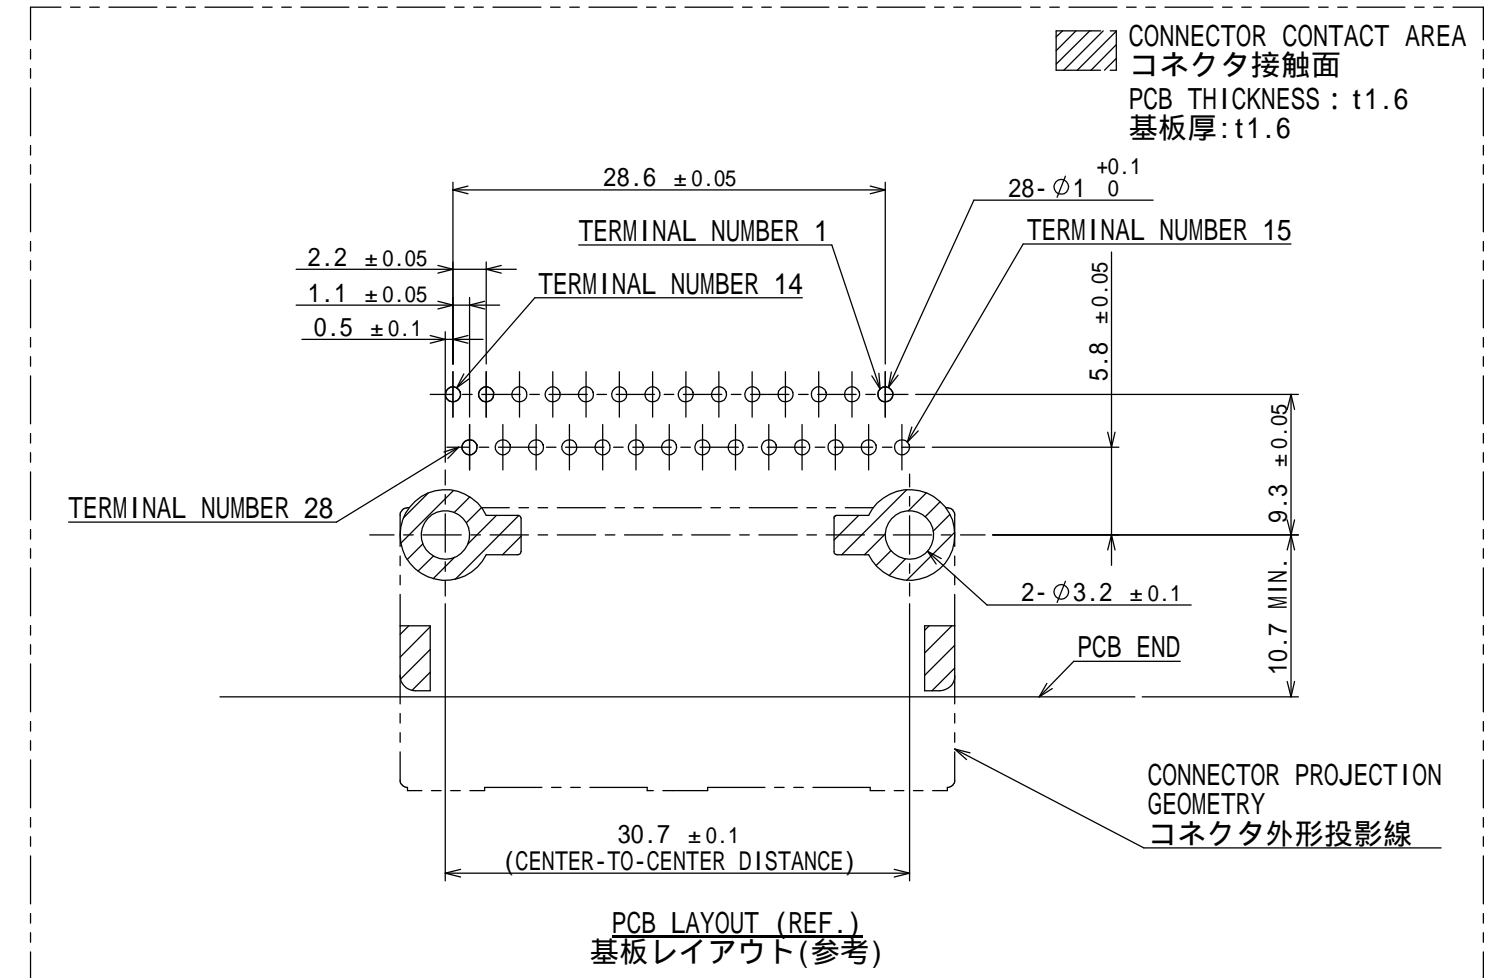

版数 VER.	年月日 DATE	図 NO.	変更内容 DESCRIPTION	製 DR.	担 CHK.	査 APPD.	承 APPD.

NOTE 1. FEMALE-COUNTERPART CONNECTOR : MX84B028SF1(SJ120414)
 2. APPLICABLE SCREW : JIS B 1122 CROSS RECESSED HEAD TAPPING SCREW M3×6 , CLASS 2 (TYPE B)
 3. THIS ITEM'S MOLDING MATERIAL IS UL94 V-0 FLAMMABILITY STANDARD.

注 1. かん合相手メスコネクタ : MX84B028SF1(SJ120414)
 2. 推奨取付ネジ JIS B 1122 十字穴付なベタツピンネジ 2種 M3×6
 3. 本製品の成形材は、可燃性UL94 V-0です。

符号 NO.	名称 DESCRIPTION	個 QTY.	材 MATERIAL	仕 上 FINISH	備 考 REMARKS
3	TERMINAL-L2	14	BRASS	PLATING:Sn	POST-PLATING
2	TERMINAL-L1	14	BRASS	PLATING:Sn	POST-PLATING
1	HOUSING	1	SPS-GF30 (NOTE3)		COLOR:BLACK

仕様書(SPECIFICATION)		第1版(ORIGINAL DATE)		尺度(SCALE)	
JACS-11205 JAHL-11205		19/APR/2018		2:1	
一般公差(GENERAL TOLERANCE)		製図 DR.		シリーズ(SERIES)	
寸法(DIMENSION)		担当 CHK.		MX84	
角度(ANGLES)		査閲 APPD.		名称(TITLE)	
. ±		A.HOUJOU		MX84B028NF1	
.× ±		査閲 APPD.		K.MIYAMOTO	
.×× ±		承認 APPD.		Y.WATANABE	
.××× ±		単位(UNIT) : mm		質量(MASS)	
				8.1g	