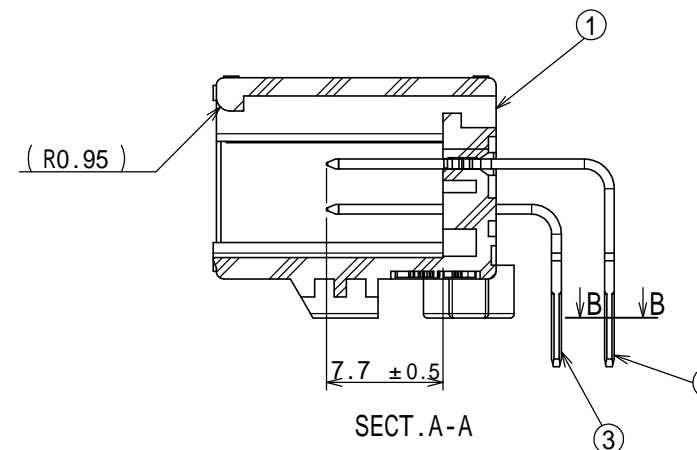

版数 VER.	年月日 DATE	図 NO.	変更内容 DESCRIPTION	製 DR.	担 CHK.	査 APPD.	承 APPD.

NOTE 1. FEMALE-COUNTERPART CONNECTOR : MX84B028SF1(SJ120414)
 2. APPLICABLE SCREW : JIS B 1122 CROSS RECESSED HEAD TAPPING SCREW M3×6 , CLASS 2 (TYPE B)
 3. THIS ITEM'S MOLDING MATERIAL IS UL94 V-0 FLAMMABILITY STANDARD.

注 1. かん合相手メスコネクタ : MX84B028SF1(SJ120414)
 2. 推奨取付ネジ JIS B 1122 十字穴付なベタツピンネジ 2種 M3×6
 3. 本製品の成形材は、可燃性UL94 V-0です。

符号 NO.	名称 DESCRIPTION	個 QTY.	材 MATERIAL	仕 上 FINISH	備 考 REMARKS
3	TERMINAL-L2	14	BRASS	PLATING:Sn	POST-PLATING
2	TERMINAL-L1	14	BRASS	PLATING:Sn	POST-PLATING
1	HOUSING	1	SPS-GF30 (NOTE3)		COLOR:BLACK

仕様書(SPECIFICATION)		第1版(ORIGINAL DATE)		尺度(SCALE)	
JACS-11205 JAHL-11205		19/APR/2018		2:1	
一般公差(GENERAL TOLERANCE)		製図 DR.		シリーズ(SERIES)	
寸法(DIMENSION)		担当 CHK.		MX84	
角度(ANGLES)		査閲 APPD.		名称(TITLE)	
. ±		A.HOUJOU		MX84B028NF1	
.× ±		査閲 APPD.		K.MIYAMOTO	
.×× ±		承認 APPD.		Y.WATANABE	
.××× ±		単位(UNIT) : mm		質量(MASS)	
				8.1g	