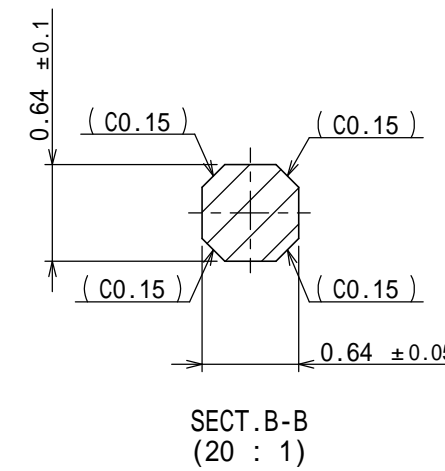

版数 VER.	年月日 DATE	図 NO.	変更内容 DESCRIPTION	製 DR.	担 CHK.	査 APPD.	承 APPD.

NOTE 1. FEMALE-COUNTERPART CONNECTOR : MX84B028SF1(SJ120414)
 2. APPLICABLE SCREW : JIS B 1122 CROSS RECESSED HEAD TAPPING SCREW M3×6 , CLASS 2 (TYPE B)
 3. THIS ITEM'S MOLDING MATERIAL IS UL94 V-0 FLAMMABILITY STANDARD.

注 1. かん合相手メスコネクタ : MX84B028SF1(SJ120414)
 2. 推奨取付ネジ JIS B 1122 十字穴付なベタツピンネジ 2種 M3×6
 3. 本製品の成形材は、可燃性UL94 V-0です。

符号 NO.	名称 DESCRIPTION	個 QTY.	材 MATERIAL	仕 上 FINISH	備 考 REMARKS
3	TERMINAL-L2	14	BRASS	PLATING:Sn	POST-PLATING
2	TERMINAL-L1	14	BRASS	PLATING:Sn	POST-PLATING
1	HOUSING	1	SPS-GF30 (NOTE3)		COLOR:BLACK

仕様書(SPECIFICATION)		第1版(ORIGINAL DATE)		尺度(SCALE)	
JACS-11205 JAHL-11205		19/APR/2018		2:1	
一般公差(GENERAL TOLERANCE)		製図 DR.		シリーズ(SERIES)	
寸法(DIMENSION)		担当 CHK.		MX84	
角度(ANGLES)		査閲 APPD.		名称(TITLE)	
. ±		A.HOUJOU		MX84B028NF1	
.× ±		査閲 APPD.		K.MIYAMOTO	
.×× ±		承認 APPD.		Y.WATANABE	
.××× ±		単位(UNIT) : mm		質量(MASS)	
				8.1g	