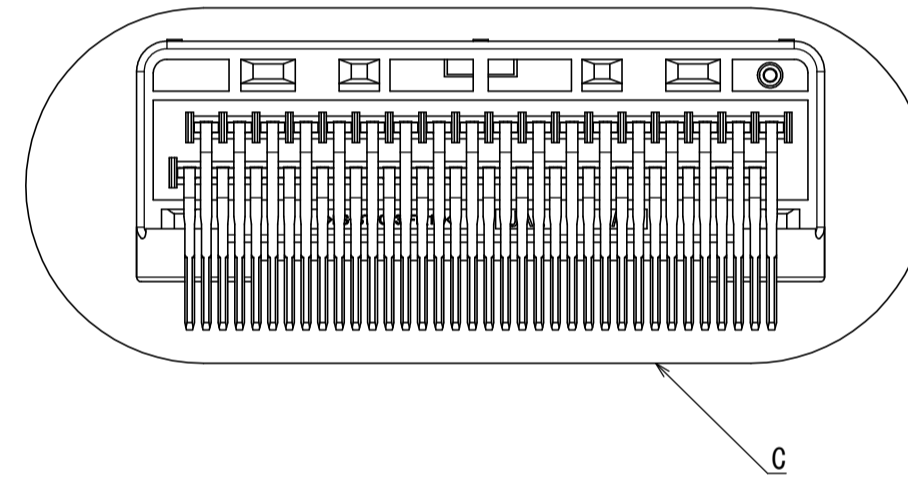

版数 VER.	年月日 DATE	図 NO.	変更内容 DESCRIPTION	製 DR.	担 CHK.	査 APPD.	承認 APPD.
2	28/OCT/2019	031832	CHANGE JABL No.	-	M. WATANABE	K. HASEBE	Y. WATANABE

NOTE1. FEMALE-COUNTERPART CONNECTOR : MX84B036SF1 (SJ120520)
2. APPLICABLE SCREW : JIS B 1122 CROSS RECESSED HEAD TAPPING SCREW M3×6, CLASS 2 (TYPE B)
3. THIS ITEM'S MOLDING MATERIAL IS UL94 V-0 FLAMMABILITY STANDARD.

注 1. かん合相手メスコネクタ : MX84B036SF1 (SJ120520)
2. 推奨取付ネジ JIS B 1122 十字穴付なベタタピンネジ 2種 M3×6
3. 本製品の成形材は、燃焼性UL94 V-0です。

3	TERMINAL-L2	18	BRASS	PLATING:Sn	POST-PLATING
2	TERMINAL-L1	18	BRASS	PLATING:Sn	POST-PLATING
1	HOUSING	1	SPS-GF30 (NOTE3)		COLOR:BLACK

符号 NO.	名 DESCRIPTION	個 QTY.	材 MATERIAL	仕 FINISH	備 REMARKS
仕様書 (SPECIFICATION) JACS-11205 JABL-11205-2		第1版 (ORIGINAL DATE) 10/MAY/2018		尺度 (SCALE) 2:1	
一般公差 (GENERAL TOLERANCE)		製 DR.		シリーズ (SERIES) MX84	
寸法 (DIMENSION)		担 CHK.		名称 (TITLE) MX84B036NF1	
角度 (ANGLES)		査 APPD.		製 DR.	
単位 (UNIT) : mm		承 APPD.		図面番号 (DRAWING NO.) SJ120519	
		承認 APPD.		質量 (MASS) 10.0g	
		承認 APPD.		JAE CONNECTOR.COM References JAE JAPAN AVIATION ELECTRONICS INDUSTRY, LTD.	
				図面番号 (DRAWING NO.) SJ120519	
				版数 (VER.) 2	