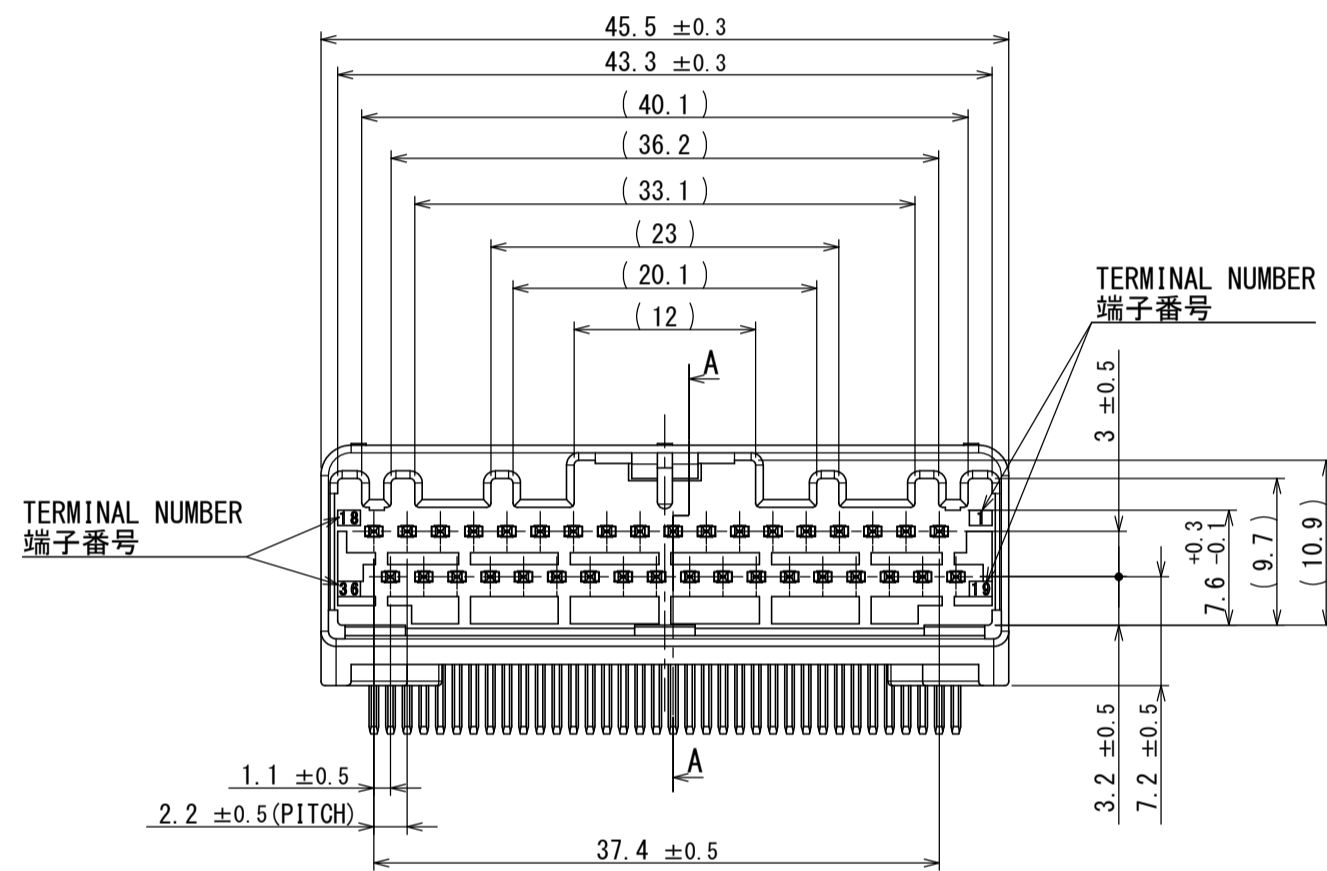

版数 VER.	年月日 DATE	図 NO.	変更内容 DESCRIPTION	製 DR.	担 CHK.	査 APPD.	承認 APPD.
2	28/OCT/2019	031832	CHANGE JABL No.	-	M. WATANABE	K. HASEBE	Y. WATANABE

NOTE1. FEMALE-COUNTERPART CONNECTOR : MX84B036SF1 (SJ120520)
2. APPLICABLE SCREW : JIS B 1122 CROSS RECESSED HEAD TAPPING SCREW M3×6, CLASS 2 (TYPE B)
3. THIS ITEM'S MOLDING MATERIAL IS UL94 V-0 FLAMMABILITY STANDARD.

注 1. かん合相手メスコネクタ : MX84B036SF1 (SJ120520)
2. 推奨取付ネジ JIS B 1122 十字穴付なベタタピンネジ 2種 M3×6
3. 本製品の成形材は、燃焼性UL94 V-0です。

3	TERMINAL-L2	18	BRASS	PLATING:Sn	POST-PLATING
2	TERMINAL-L1	18	BRASS	PLATING:Sn	POST-PLATING
1	HOUSING	1	SPS-GF30 (NOTE3)		COLOR:BLACK

符号 NO.	名 DESCRIPTION	個 QTY.	材 MATERIAL	仕 FINISH	備 REMARKS
仕様書 (SPECIFICATION) JACS-11205 JABL-11205-2		第1版 (ORIGINAL DATE) 10/MAY/2018		尺度 (SCALE) 2:1	
一般公差 (GENERAL TOLERANCE)		製 DR.		シリーズ (SERIES) MX84	
寸法 (DIMENSION)		担 CHK.		名称 (TITLE) MX84B036NF1	
角度 (ANGLES)		査 APPD.		製 DR.	
単位 (UNIT) : mm		承 APPD.		図面番号 (DRAWING NO.) SJ120519	
		承認 APPD.		質量 (MASS) 10.0g	
		承認 APPD.		JAE CONNECTOR.COM References JAE JAPAN AVIATION ELECTRONICS INDUSTRY, LTD.	
				図面番号 (DRAWING NO.) SJ120519	
				版数 (VER.) 2	