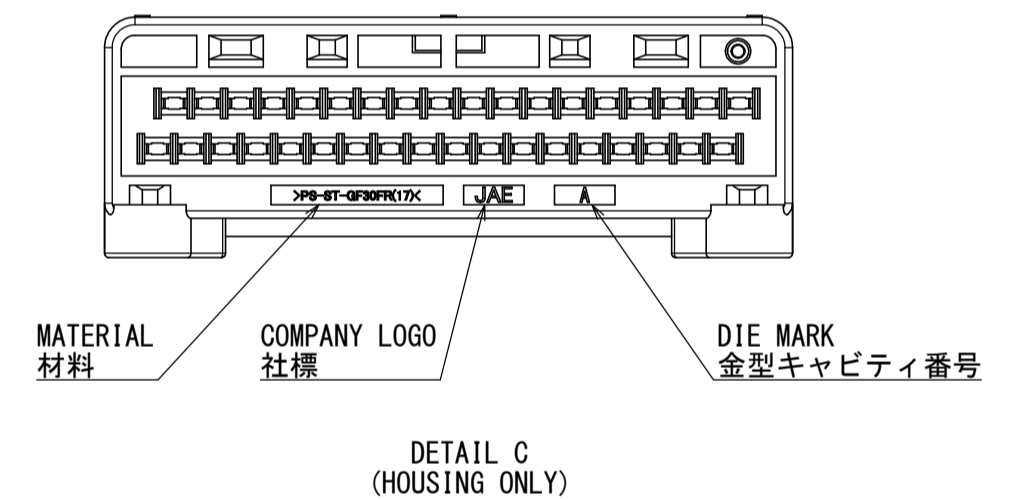

版数 VER.	年月日 DATE	図 NO.	変更内容 DESCRIPTION	製 DR.	担 CHK.	査 APPD.	承認 APPD.
2	28/OCT/2019	031832	CHANGE JABL No.	-	M. WATANABE	K. HASEBE	Y. WATANABE

NOTE1. FEMALE-COUNTERPART CONNECTOR : MX84B036SF1 (SJ120520)
2. APPLICABLE SCREW : JIS B 1122 CROSS RECESSED HEAD TAPPING SCREW M3×6, CLASS 2 (TYPE B)
3. THIS ITEM'S MOLDING MATERIAL IS UL94 V-0 FLAMMABILITY STANDARD.

符号 NO.	名 DESCRIPTION	個 QTY.	材 MATERIAL	仕 FINISH	備 REMARKS
仕様書 (SPECIFICATION) JACS-11205 JABL-11205-2		第1版 (ORIGINAL DATE) 10/MAY/2018		尺度 (SCALE) 2:1	
一般公差 (GENERAL TOLERANCE)		製 DR.		シリーズ (SERIES) MX84	
寸法 (DIMENSION)		担 CHK.		名称 (TITLE) MX84B036NF1	
角度 (ANGLES)		査 APPD.		製 DR.	
単位 (UNIT) : mm		承 APPD.		図面番号 (DRAWING NO.) SJ120519	
		承認 APPD.		質量 (MASS) 10.0g	
		承認 APPD.		JAE CONNECTOR.COM References JAE JAPAN AVIATION ELECTRONICS INDUSTRY, LTD.	
				図面番号 (DRAWING NO.) SJ120519	
				版数 (VER.) 2	