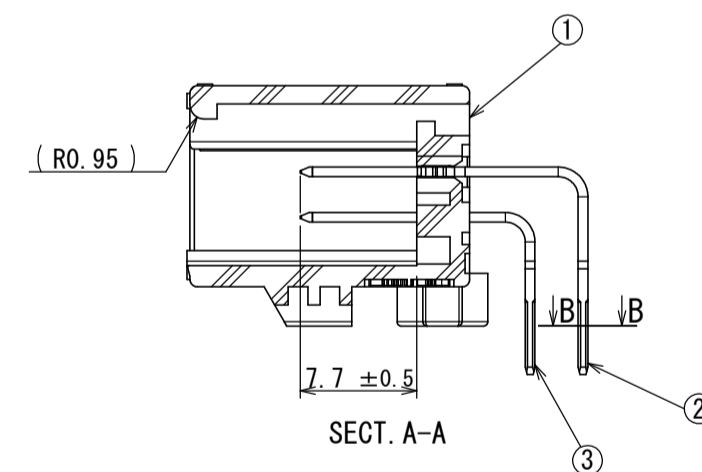

版数 VER.	年月日 DATE	図 NO.	変更内容 DESCRIPTION	製 DR.	担 CHK.	査 APPD.	承認 APPD.
2	28/OCT/2019	031832	CHANGE JABL No.	-	M. WATANABE	K. HASEBE	Y. WATANABE

NOTE1. FEMALE-COUNTERPART CONNECTOR : MX84B036SF1 (SJ120520)
2. APPLICABLE SCREW : JIS B 1122 CROSS RECESSED HEAD TAPPING SCREW M3×6, CLASS 2 (TYPE B)
3. THIS ITEM'S MOLDING MATERIAL IS UL94 V-0 FLAMMABILITY STANDARD.

注 1. かん合相手メスコネクタ : MX84B036SF1 (SJ120520)
2. 推奨取付ネジ JIS B 1122 十字穴付なベタタピンネジ 2種 M3×6
3. 本製品の成形材は、燃焼性UL94 V-0です。

3	TERMINAL-L2	18	BRASS	PLATING:Sn	POST-PLATING
2	TERMINAL-L1	18	BRASS	PLATING:Sn	POST-PLATING
1	HOUSING	1	SPS-GF30 (NOTE3)		COLOR:BLACK

符号 NO.	名 DESCRIPTION	個 QTY.	材 MATERIAL	仕 FINISH	備 REMARKS
仕様書 (SPECIFICATION) JACS-11205 JABL-11205-2		第1版 (ORIGINAL DATE) 10/MAY/2018		尺度 (SCALE) 2:1	
一般公差 (GENERAL TOLERANCE)		製 DR.		シリーズ (SERIES) MX84	
寸法 (DIMENSION)		担 CHK.		名称 (TITLE) MX84B036NF1	
角度 (ANGLES)		査 APPD.		製 DR.	
単位 (UNIT) : mm		承 APPD.		図面番号 (DRAWING NO.) SJ120519	
		承認 APPD.		質量 (MASS) 10.0g	
		承認 APPD.		JAE CONNECTOR.COM References JAE JAPAN AVIATION ELECTRONICS INDUSTRY, LTD.	
				図面番号 (DRAWING NO.) SJ120519	
				版数 (VER.) 2	