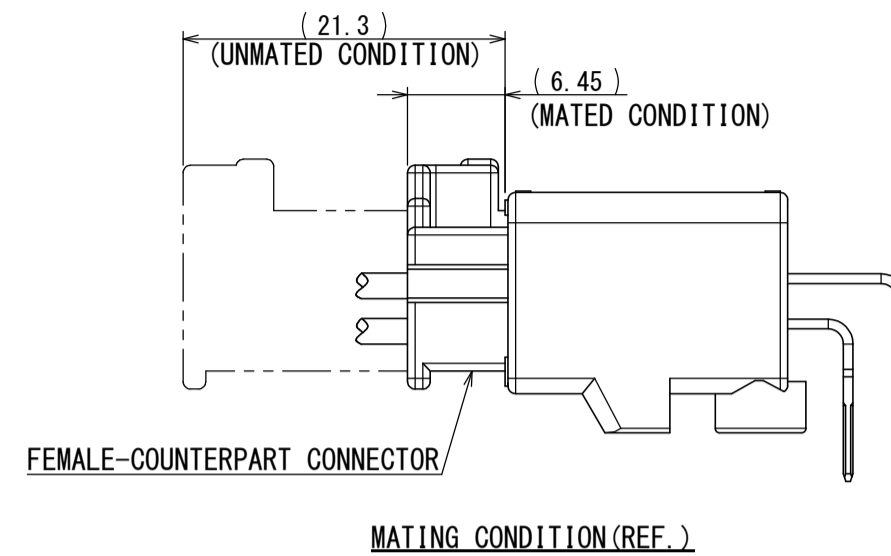

版数 VER.	年月日 DATE	図 NO.	変更内容 DESCRIPTION	製 DR.	担 CHK.	査 APPD.	承認 APPD.
2	28/OCT/2019	031832	CHANGE JABL No.	-	M. WATANABE	K. HASEBE	Y. WATANABE

NOTE1. FEMALE-COUNTERPART CONNECTOR : MX84B036SF1 (SJ120520)
2. APPLICABLE SCREW : JIS B 1122 CROSS RECESSED HEAD TAPPING SCREW M3×6, CLASS 2 (TYPE B)
3. THIS ITEM'S MOLDING MATERIAL IS UL94 V-0 FLAMMABILITY STANDARD.

注 1. かん合相手メスコネクタ : MX84B036SF1 (SJ120520)
2. 推奨取付ネジ JIS B 1122 十字穴付なベタタピンネジ 2種 M3×6
3. 本製品の成形材は、燃焼性UL94 V-0です。

3	TERMINAL-L2	18	BRASS	PLATING:Sn	POST-PLATING
2	TERMINAL-L1	18	BRASS	PLATING:Sn	POST-PLATING
1	HOUSING	1	SPS-GF30 (NOTE3)		COLOR:BLACK

符号 NO.	名 DESCRIPTION	個 QTY.	材 MATERIAL	仕 FINISH	備 REMARKS
仕様書 (SPECIFICATION) JACS-11205 JABL-11205-2		第1版 (ORIGINAL DATE) 10/MAY/2018		尺度 (SCALE) 2:1	
一般公差 (GENERAL TOLERANCE)		製 DR.		シリーズ (SERIES) MX84	
寸法 (DIMENSION)		担 CHK.		名称 (TITLE) MX84B036NF1	
角度 (ANGLES)		査 APPD.		製 DR.	
単位 (UNIT) : mm		承 APPD.		図面番号 (DRAWING NO.) SJ120519	
		承認 APPD.		質量 (MASS) 10.0g	
		承認 APPD.		JAE CONNECTOR.COM References JAE JAPAN AVIATION ELECTRONICS INDUSTRY, LTD.	
				図面番号 (DRAWING NO.) SJ120519	
				版数 (VER.) 2	