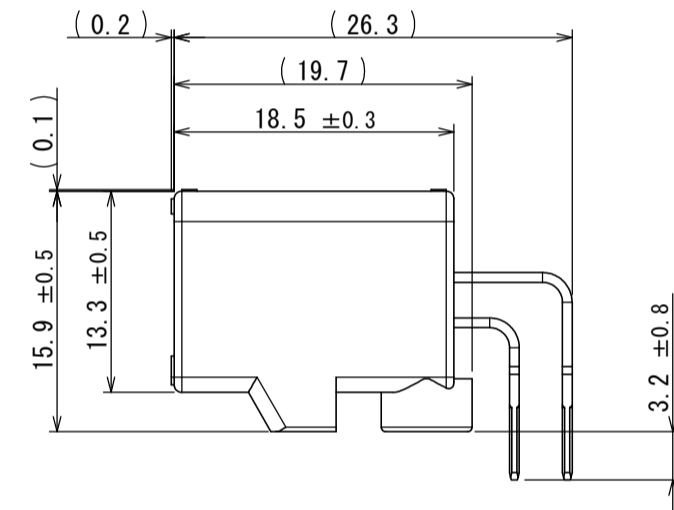

版数 VER.	年月日 DATE	図 NO.	変更内容 DESCRIPTION	製 DR.	担 CHK.	査 APPD.	承認 APPD.
2	28/OCT/2019	031832	CHANGE JABL No.	-	M. WATANABE	K. HASEBE	Y. WATANABE

NOTE1. FEMALE-COUNTERPART CONNECTOR : MX84B036SF1 (SJ120520)
2. APPLICABLE SCREW : JIS B 1122 CROSS RECESSED HEAD TAPPING SCREW M3×6, CLASS 2 (TYPE B)
3. THIS ITEM'S MOLDING MATERIAL IS UL94 V-0 FLAMMABILITY STANDARD.

注 1. かん合相手メスコネクタ : MX84B036SF1 (SJ120520)
2. 推奨取付ネジ JIS B 1122 十字穴付なベタタピンネジ 2種 M3×6
3. 本製品の成形材は、燃焼性UL94 V-0です。

3	TERMINAL-L2	18	BRASS	PLATING:Sn	POST-PLATING
2	TERMINAL-L1	18	BRASS	PLATING:Sn	POST-PLATING
1	HOUSING	1	SPS-GF30 (NOTE3)		COLOR:BLACK

符号 NO.	名 DESCRIPTION	個 QTY.	材 MATERIAL	仕 FINISH	備 REMARKS
仕様書 (SPECIFICATION) JACS-11205 JABL-11205-2		第1版 (ORIGINAL DATE) 10/MAY/2018		尺度 (SCALE) 2:1	
一般公差 (GENERAL TOLERANCE)		製 DR.		シリーズ (SERIES) MX84	
寸法 (DIMENSION)		担 CHK.		名称 (TITLE) MX84B036NF1	
角度 (ANGLES)		査 APPD.		製 DR.	
単位 (UNIT) : mm		承 APPD.		図面番号 (DRAWING NO.) SJ120519	
		承認 APPD.		質量 (MASS) 10.0g	
		承認 APPD.		JAE CONNECTOR.COM References JAE JAPAN AVIATION ELECTRONICS INDUSTRY, LTD.	
				図面番号 (DRAWING NO.) SJ120519	
				版数 (VER.) 2	