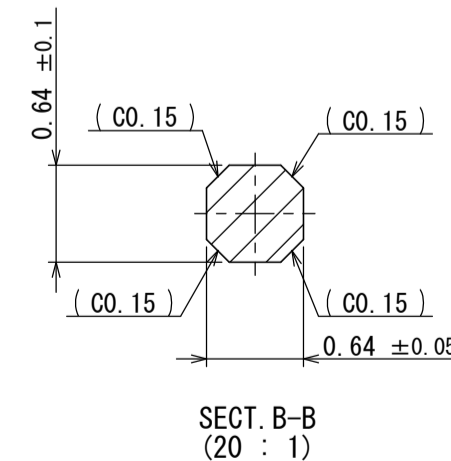

版数 VER.	年月日 DATE	図 NO.	変更内容 DESCRIPTION	製 DR.	担 CHK.	査 APPD.	承認 APPD.
2	28/OCT/2019	031832	CHANGE JABL No.	-	M. WATANABE	K. HASEBE	Y. WATANABE

NOTE1. FEMALE-COUNTERPART CONNECTOR : MX84B036SF1 (SJ120520)
2. APPLICABLE SCREW : JIS B 1122 CROSS RECESSED HEAD TAPPING SCREW M3×6, CLASS 2 (TYPE B)
3. THIS ITEM'S MOLDING MATERIAL IS UL94 V-0 FLAMMABILITY STANDARD.

注 1. かん合相手メスコネクタ : MX84B036SF1 (SJ120520)
2. 推奨取付ネジ JIS B 1122 十字穴付なベタタピンネジ 2種 M3×6
3. 本製品の成形材は、燃焼性UL94 V-0です。

3	TERMINAL-L2	18	BRASS	PLATING:Sn	POST-PLATING
2	TERMINAL-L1	18	BRASS	PLATING:Sn	POST-PLATING
1	HOUSING	1	SPS-GF30 (NOTE3)		COLOR:BLACK

符号 NO.	名 DESCRIPTION	個 QTY.	材 MATERIAL	仕 FINISH	備 REMARKS
仕様書 (SPECIFICATION) JACS-11205 JABL-11205-2		第1版 (ORIGINAL DATE) 10/MAY/2018		尺度 (SCALE) 2:1	
一般公差 (GENERAL TOLERANCE)		製 DR.		シリーズ (SERIES) MX84	
寸法 (DIMENSION)		担 CHK.		名称 (TITLE) MX84B036NF1	
角度 (ANGLES)		査 APPD.		製 DR.	
単位 (UNIT) : mm		承 APPD.		図面番号 (DRAWING NO.) SJ120519	
		承認 APPD.		質量 (MASS) 10.0g	
		承認 APPD.		JAE CONNECTOR.COM References JAE JAPAN AVIATION ELECTRONICS INDUSTRY, LTD.	
				図面番号 (DRAWING NO.) SJ120519	
				版数 (VER.) 2	