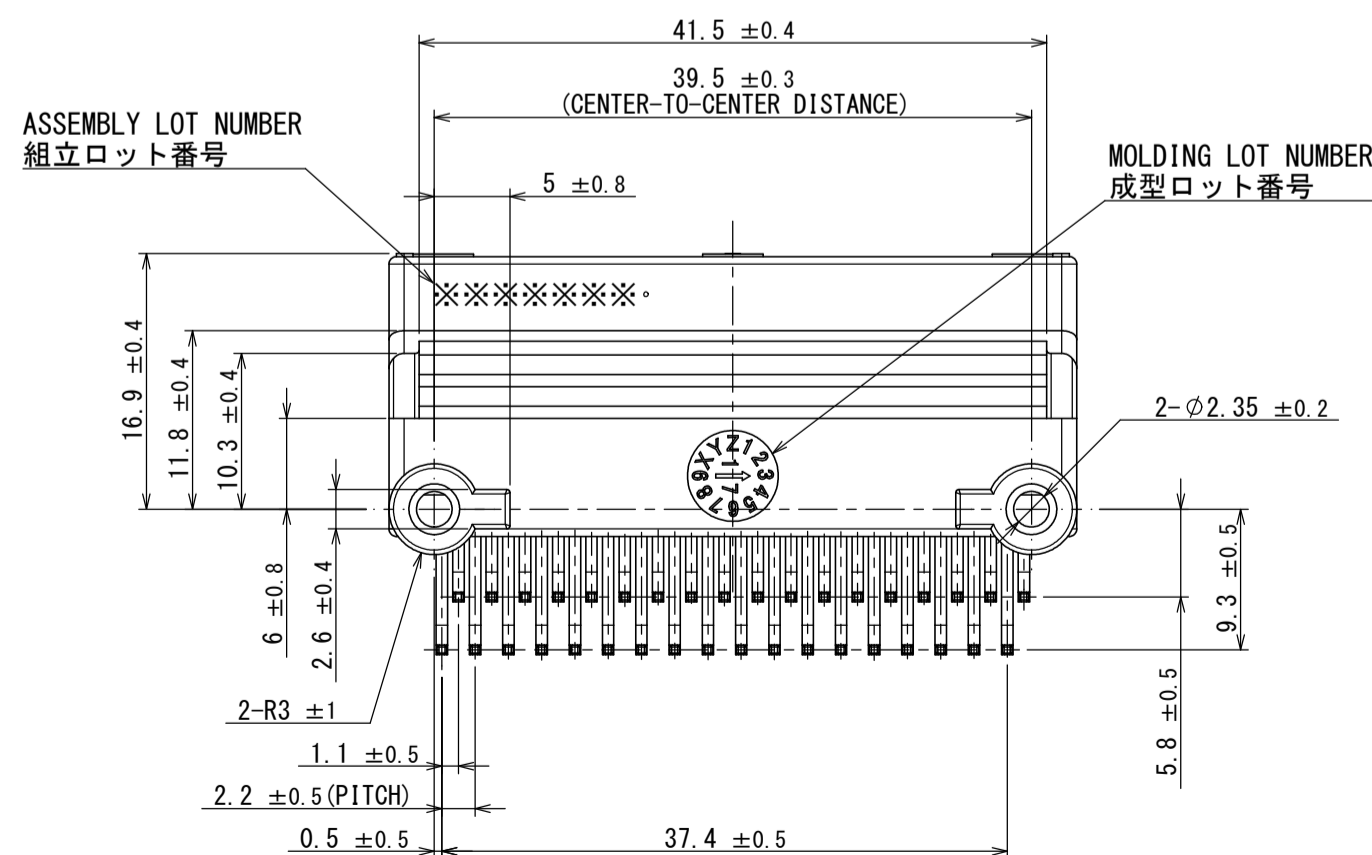

版数 VER.	年月日 DATE	図 NO.	変更内容 DESCRIPTION	製 DR.	担 CHK.	査 APPD.	承認 APPD.
2	28/OCT/2019	031832	CHANGE JABL No.	-	M. WATANABE	K. HASEBE	Y. WATANABE

NOTE1. FEMALE-COUNTERPART CONNECTOR : MX84B036SF1 (SJ120520)
2. APPLICABLE SCREW : JIS B 1122 CROSS RECESSED HEAD TAPPING SCREW M3×6, CLASS 2 (TYPE B)
3. THIS ITEM'S MOLDING MATERIAL IS UL94 V-0 FLAMMABILITY STANDARD.

注 1. かん合相手メスコネクタ : MX84B036SF1 (SJ120520)
2. 推奨取付ネジ JIS B 1122 十字穴付なベタタピンネジ 2種 M3×6
3. 本製品の成形材は、燃焼性UL94 V-0です。

3	TERMINAL-L2	18	BRASS	PLATING:Sn	POST-PLATING
2	TERMINAL-L1	18	BRASS	PLATING:Sn	POST-PLATING
1	HOUSING	1	SPS-GF30 (NOTE3)		COLOR:BLACK

符号 NO.	名 DESCRIPTION	個 QTY.	材 MATERIAL	仕 FINISH	備 REMARKS
仕様書 (SPECIFICATION) JACS-11205 JABL-11205-2		第1版 (ORIGINAL DATE) 10/MAY/2018		尺度 (SCALE) 2:1	
一般公差 (GENERAL TOLERANCE)		製 DR.		シリーズ (SERIES) MX84	
寸法 (DIMENSION)		担 CHK.		名称 (TITLE) MX84B036NF1	
角度 (ANGLES)		査 APPD.		製 DR.	
単位 (UNIT) : mm		承 APPD.		図面番号 (DRAWING NO.) SJ120519	
		承認 APPD.		質量 (MASS) 10.0g	
		承認 APPD.		JAE CONNECTOR.COM References JAE JAPAN AVIATION ELECTRONICS INDUSTRY, LTD.	
				図面番号 (DRAWING NO.) SJ120519	
				版数 (VER.) 2	