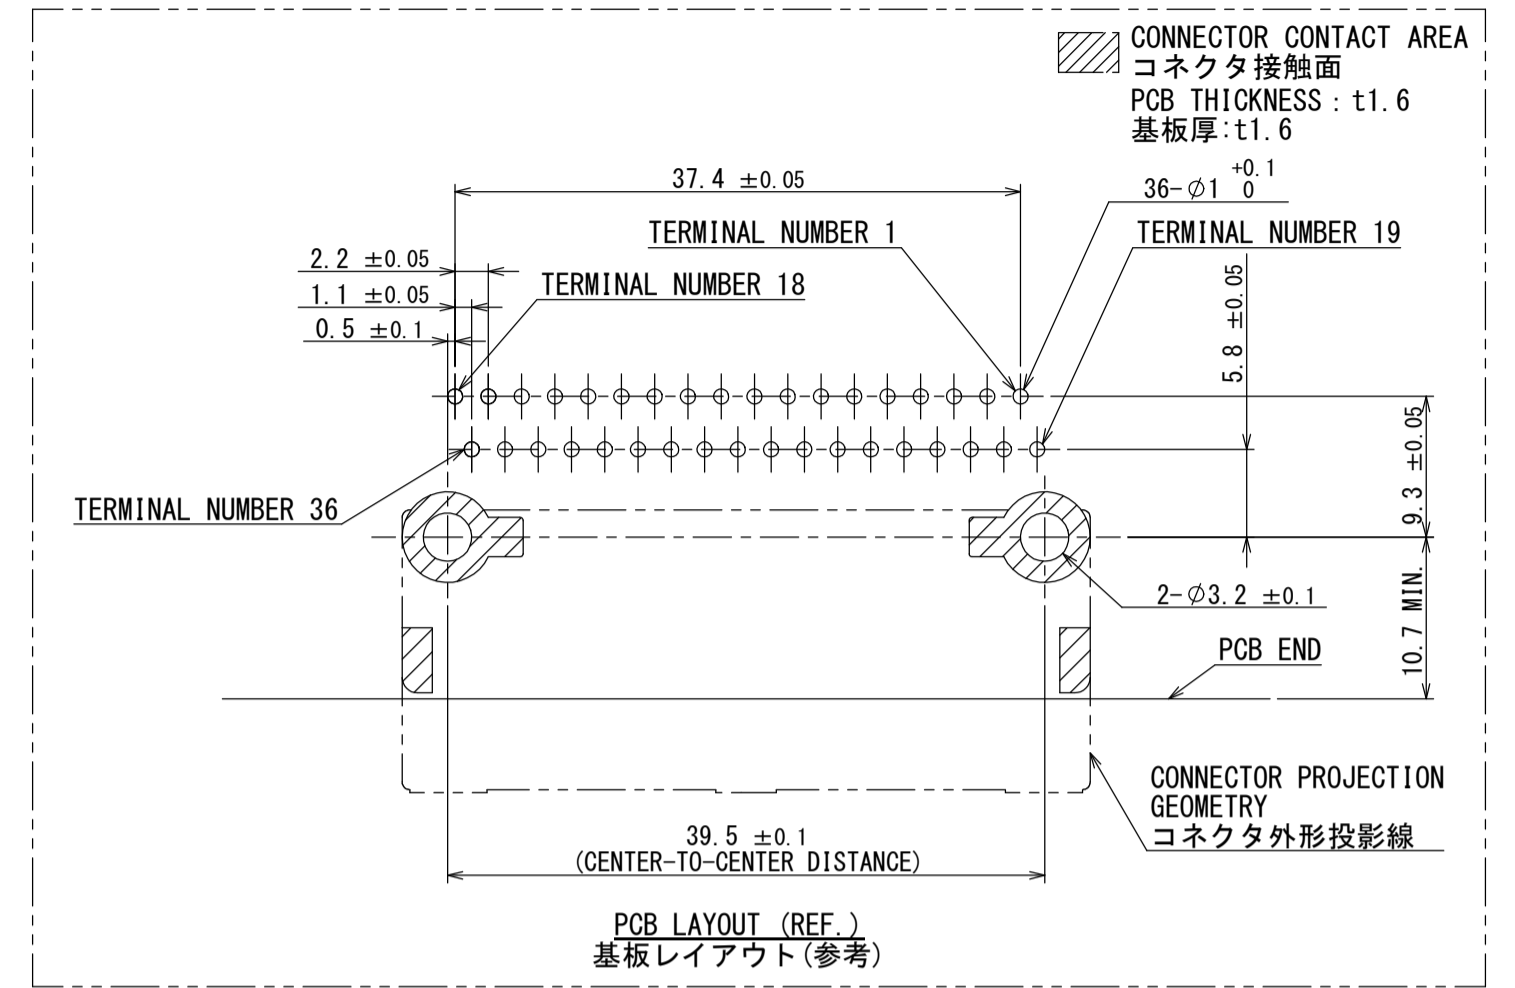

版数 VER.	年月日 DATE	図 NO.	変更内容 DESCRIPTION	製 DR.	担 CHK.	査 APPD.	承認 APPD.
2	28/OCT/2019	031832	CHANGE JABL No.	-	M. WATANABE	K. HASEBE	Y. WATANABE

NOTE1. FEMALE-COUNTERPART CONNECTOR : MX84B036SF1 (SJ120520)
2. APPLICABLE SCREW : JIS B 1122 CROSS RECESSED HEAD TAPPING SCREW M3×6, CLASS 2 (TYPE B)
3. THIS ITEM'S MOLDING MATERIAL IS UL94 V-0 FLAMMABILITY STANDARD.

注 1. かん合相手メスコネクタ : MX84B036SF1 (SJ120520)
2. 推奨取付ネジ JIS B 1122 十字穴付なベタタピンネジ 2種 M3×6
3. 本製品の成形材は、燃焼性UL94 V-0です。

3	TERMINAL-L2	18	BRASS	PLATING:Sn	POST-PLATING
2	TERMINAL-L1	18	BRASS	PLATING:Sn	POST-PLATING
1	HOUSING	1	SPS-GF30 (NOTE3)		COLOR:BLACK

符号 NO.	名 DESCRIPTION	個 QTY.	材 MATERIAL	仕 FINISH	備 REMARKS
仕様書 (SPECIFICATION) JACS-11205 JABL-11205-2		第1版 (ORIGINAL DATE) 10/MAY/2018		尺度 (SCALE) 2:1	
一般公差 (GENERAL TOLERANCE)		製 DR.		シリーズ (SERIES) MX84	
寸法 (DIMENSION)		担 CHK.		名称 (TITLE) MX84B036NF1	
角度 (ANGLES)		査 APPD.		製 DR.	
単位 (UNIT) : mm		承 APPD.		図面番号 (DRAWING NO.) SJ120519	
		承認 APPD.		質量 (MASS) 10.0g	
		承認 APPD.		JAE CONNECTOR.COM References JAE JAPAN AVIATION ELECTRONICS INDUSTRY, LTD.	
				図面番号 (DRAWING NO.) SJ120519	
				版数 (VER.) 2	