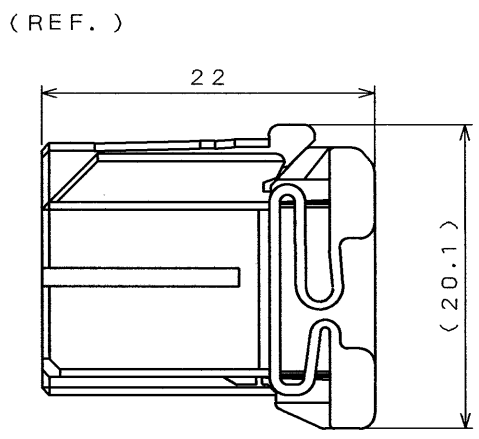

SJ026743  
図面番号(DRAWING NO.)

SYM. 版数	DCN NO.	DESCRIPTION 変更内容	DATE 年月日	DRAWN 製図	CHECKED 担当	APP'D 査閲	APP'D 承認
2	36824	REDRAWN	20.001'95	M. OOWA	T. OKA	T. Totani	L. Imori

SECT. A-A

NOTE 1. COMPANY LOGO "JAE" APPEARS IN RAISED LETTERS.  
 2. CAVITY NUMBER APPEARS IN RAISED LETTERS.  
 1. 社標を浮き出す。  
 2. キャビNo. を浮き出す。

DOF-C-212A(95.08)

ITEM 符号	DESCRIPTION 名称	Q'TY 個数	MATERIAL 材料	FINISH 仕上	COLOR: LIGHT BLUE	REMARKS 備考
仕様書(REFERENCE DOCUMENT)		第1版(DATE) 5 . Apr. '92	PBT			
公差(GENERAL TOLERANCE)		製図(DR.)				
寸法(DIMENSION)	角度(ANGLES)	担当(CHK.) T. OKA		名称(TITLE) MX5-A-14S-C		JAE-CONNECTOR.COM JAPAN AVIATION ELECTRONICS Reference Only <b>JAE</b> 日本航空電子工業株式会社 図面番号(DRAWING NO.) SJ026743
. ±0.5	×° ±	査閲(APP.) T. MIYASHITA		シリーズ(SERIES) MX5		
.X ±0.3	××° ±	承認(APP.) I. IIMORI				
.XX ±						
.XXX ±						