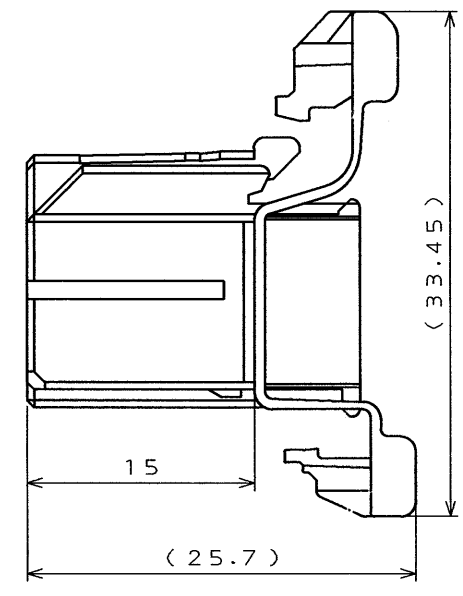

SJ026743  
図面番号(DRAWING NO.)

SYM. 版数	DCN NO.	DESCRIPTION 変更内容	DATE 年月日	DRAWN 製図	CHECKED 担当	APP'D 査閲	APP'D 承認
2	36824	REDRAWN	20.001'95	M. OOWA	T. OKA	T. Totani	L. Imori

SECT. A-A

NOTE 1. COMPANY LOGO "JAE" APPEARS IN RAISED LETTERS.  
 2. CAVITY NUMBER APPEARS IN RAISED LETTERS.  
 1. 社標を浮き出す。  
 2. キャビNo. を浮き出す。

DOF-C-212A(95.08)

ITEM 符号	DESCRIPTION 名称	Q'TY 個数	MATERIAL 材料	FINISH 仕上	COLOR: LIGHT BLUE	REMARKS 備考
仕様書(REFERENCE DOCUMENT)		第1版(DATE) 5 . Apr. '92	PBT			
公差(GENERAL TOLERANCE)		製図(DR.)				
寸法(DIMENSION)	角度(ANGLES)	担当(CHK.) T. OKA		名称(TITLE) MX5-A-14S-C		JAE-CONNECTOR.COM JAPAN AVIATION ELECTRONICS Reference Only <b>JAE</b> 日本航空電子工業株式会社 図面番号(DRAWING NO.) SJ026743
. ±0.5	×° ±	査閲(APP.) T. MIYASHITA		シリーズ(SERIES) MX5		
.X ±0.3	××° ±	承認(APP.) I. IIMORI				
.XX ±						
.XXX ±						