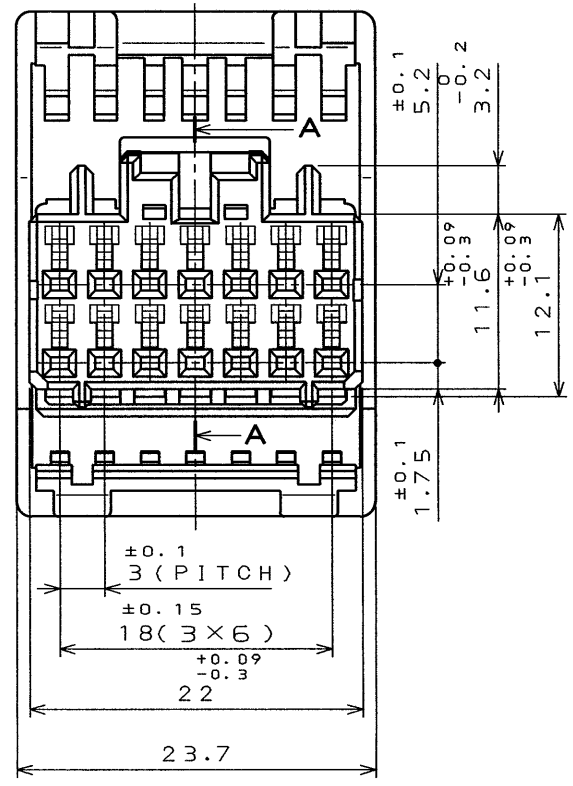

SJ026743  
図面番号(DRAWING NO.)

SYM. 版数	DCN NO.	DESCRIPTION 変更内容	DATE 年月日	DRAWN 製図	CHECKED 担当	APP'D 査閲	APP'D 承認
2	36824	REDRAWN	20.001'95	M. OOWA	T. OKA	T. Totani	L. Imori

SECT. A-A

NOTE 1. COMPANY LOGO "JAE" APPEARS IN RAISED LETTERS.  
 2. CAVITY NUMBER APPEARS IN RAISED LETTERS.  
 1. 社標を浮き出す。  
 2. キャビNo. を浮き出す。

DOF-C-212A(95.08)

ITEM 符号	DESCRIPTION 名称	Q'TY 個数	MATERIAL 材料	FINISH 仕上	COLOR: LIGHT BLUE	REMARKS 備考
仕様書(REFERENCE DOCUMENT)		第1版(DATE) 5 . Apr. '92	PBT			
公差(GENERAL TOLERANCE)		製図(DR.)				
寸法(DIMENSION)	角度(ANGLES)	担当(CHK.) T. OKA		名称(TITLE) MX5-A-14S-C		JAE-CONNECTOR.COM JAPAN AVIATION ELECTRONICS Reference Only <b>JAE</b> 日本航空電子工業株式会社 図面番号(DRAWING NO.) SJ026743
. ±0.5	×° ±	査閲(APP.) T. MIYASHITA		シリーズ(SERIES) MX5		
.X ±0.3	××° ±	承認(APP.) I. IIMORI				
.XX ±						
.XXX ±						