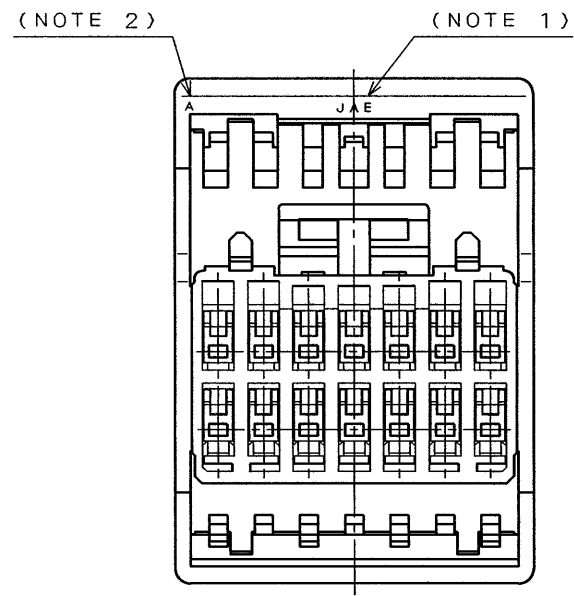

SJ026743  
図面番号(DRAWING NO.)

SYM. 版数	DCN NO.	DESCRIPTION 変更内容	DATE 年月日	DRAWN 製図	CHECKED 担当	APP'D 査閲	APP'D 承認
2	36824	REDRAWN	20.001'95	M. OOWA	T. OKA	T. Totani	L. Imori

SECT. A-A

NOTE 1. COMPANY LOGO "JAE" APPEARS IN RAISED LETTERS.  
 2. CAVITY NUMBER APPEARS IN RAISED LETTERS.  
 1. 社標を浮き出す。  
 2. キャビNo. を浮き出す。

DOF-C-212A(95.08)

ITEM 符号	DESCRIPTION 名称	Q'TY 個数	MATERIAL 材料	FINISH 仕上	COLOR: LIGHT BLUE	REMARKS 備考
仕様書(REFERENCE DOCUMENT)		第1版(DATE) 5 . Apr. '92	PBT			
公差(GENERAL TOLERANCE)		製図(DR.)				
寸法(DIMENSION)	角度(ANGLES)	担当(CHK.) T. OKA		名称(TITLE) MX5-A-14S-C		JAE-CONNECTOR.COM JAPAN AVIATION ELECTRONICS Reference Only <b>JAE</b> 日本航空電子工業株式会社 図面番号(DRAWING NO.) SJ026743
. ±0.5	×° ±	査閲(APP.) T. MIYASHITA		シリーズ(SERIES) MX5		
.X ±0.3	××° ±	承認(APP.) I. IIMORI				
.XX ±						
.XXX ±						