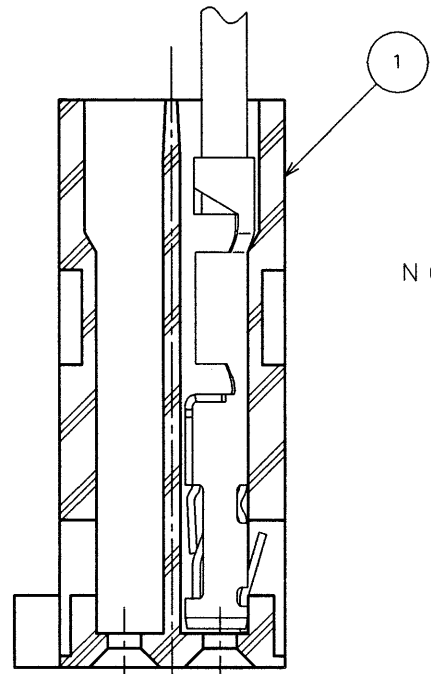

0787107S
('ON 0N1MAYR) 台 巻 理 図

SYM. 版 数	DCN NO.	DESCRIPTION 変更内容	DATE 年月日	DRAWN 製 図	CHECKED 担 当	APP'D 査 閲	APP'D 承 認
4	40625	REDRAWING	1. sep '97	—	Y.YAHIRO	K. Hirotomi	H. Yamu

TABLE-1. TITLE AND DIMENSION A,B

TITLE	A ± 0.2	B ± 0.25
PS-D4C10N	10.16	17.26
PS-D4C50N	60.96	68.06
PS-D4C60N	73.66	80.76

SECT. A-A
(SCALE 5:1)

NOTE 1. IN THE CASE OF 50 AND 60 POSITION CONNECTOR, THERE IS A POLARIZING FEATURE AS SHOWN. IN THE CASE OF 10 POSITION CONNECTOR IS NON-EXISTENT.

△ 2. THIS PRODUCT HAS TWO TYPE, THE TYPE WITH HOLE OR WITHOUT HOLE IN DITCH FOR FINISHING HOOD.

注 1. 50,60芯の場合、誤嵌合防止突起を図示の位置に1箇所設ける。10の場合、誤嵌合防止突起は設けない。

△ 2. 本品は、フード取付用溝内に穴有り、穴無しの2種類があります。

1	RECEPTACLE HOUSING	1	GLASS FILLED PBT	NONE	UL94V-0 (COLOR:BLACK)
ITEM 符号	DESCRIPTION 名 称	Q'TY 個 数	MATERIAL 材 料	FINISH 仕 上	REMARKS 備 考
仕様書 (REFERENCE DOCUMENT)	JACS-1133	第1版 (DATE) 3 . sep . 82	尺度 (SCALE) 2 : 1	JAE-CONNECTOR.COM Reference Only JAPAN AVIATION ELECTRONICS INDUSTRY, LTD.	
公差 (GENERAL TOLERANCE)		製図 (DR.) M.TAKAGI	名称 (TITLE) PS-D4C※※N	 日本航空電子工業株式会社 図面番号 (DRAWING NO.) SJ017870	
寸法 (DIMENSION)	角度 (ANGLES)	担当 (CHK.) T.TAKAGI T.MIYASHITA	RECEPTACLE HOUSING		
. ±0.8	° ±	査閲 (APP.) Y.HAYASHIDA	シリーズ (SERIES) PS		
.X ±0.4	°X ±	承認 (APP.) T.YAJIMA			
.XX ±0.1					版数 (SYM.) 4
.XXX ±					