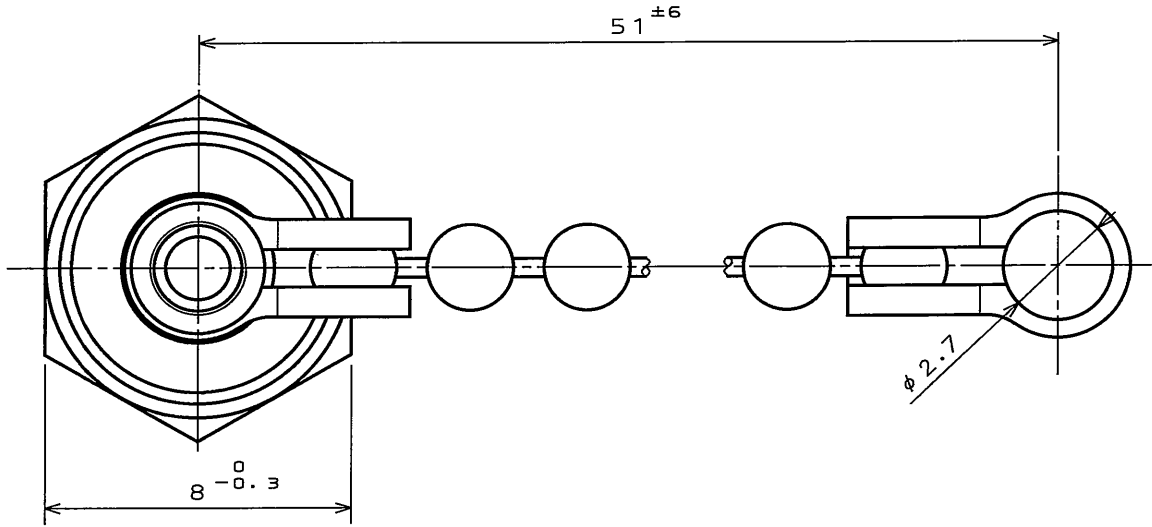

版数 REV.	年月日 DATE	DCN NO.	変更内容 DESCRIPTION	製図 DR.	担当 CHK.	査閲 APPD.	承認 APPD.

DESIGNATION 命名法

SMAD001Z00

CONNECTION NUMBER : 00 = NO CONNECTION
結線タイプ:00=結線ではない

Z : ACCESSORIES
Z : アクセサリ

DEVELOPMENT No.
開発番号

CONNECTOR TYPE:D=DUST CAP
コネクタ形状:D=ダストキャップ

SERIES : SMA
シリーズ名 : SMA同軸コネクタ

5	TERMINAL	2	STAINLESS STEEL	—	—
4	GASKET	1	SILICON RUBBER	COLOR:BRICK RED	—
3	BALL CHAIN	1	STAINLESS STEEL	—	—
2	RIVET	1	BRASS	NICKEL PLATING	NI:1.5μmMIN.
1	CAP	1	BRASS	NICKEL PLATING	NI:1.5μmMIN.

符号 NO.	名称 DESCRIPTION	個数 QTY.	材料 MATERIAL	仕上 FINISH	備考 REMARKS

仕様書 (SPECIFICATION) JAGS-20034		第1版 (ORIGINAL DATE) 9.Nov.2004		名称 (TITLE) SMAD001Z00 (六角ナット・タイプ) (HEXAGON NUT TYPE)		日本航空電子工業株式会社 JAPAN AVIATION ELECTRONICS INDUSTRY, LTD.	
公差 (GENERAL TOLERANCE)		製図 DR.		JAE		図面番号 (DRAWING NO.) SJ102382	
寸法 (DIMENSION) 角度 (ANGLES)		担当 CHK. T.EBISAWA		シリーズ (SERIES) 尺度 (SCALE) SMA 5:1		版数 (REV.) 1	
±0.8	° ±	査閲 APPD. T.MIYASHITA					
.X ±0.4	°X ±	承認 APPD. Y.Yugii					
.XX ±0.1							
.XXX ±							

LEAD FREE この製品は鉛フリー品です

DOF-0-211E(03.08)