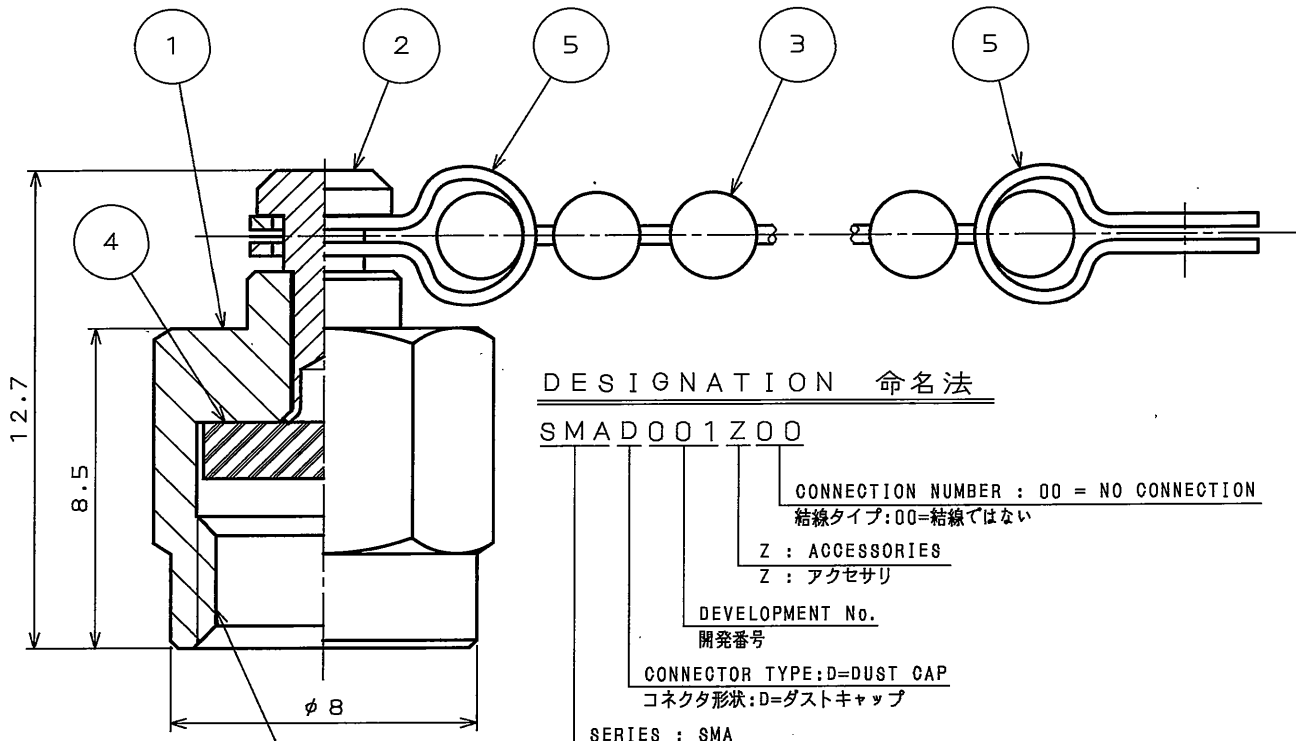

版数 REV.	年月日 DATE	DCN NO.	変更内容 DESCRIPTION	製図 DR.	担当 CHK.	査閲 APPD.	承認 APPD.

DESIGNATION 命名法

SMAD001Z00

CONNECTION NUMBER : 00 = NO CONNECTION
結線タイプ:00=結線ではない

Z : ACCESSORIES
Z : アクセサリ

DEVELOPMENT No.
開発番号

CONNECTOR TYPE:D=DUST CAP
コネクタ形状:D=ダストキャップ

SERIES : SMA
シリーズ名 : SMA同軸コネクタ

5	TERMINAL	2	STAINLESS STEEL	—	—
4	GASKET	1	SILICON RUBBER	COLOR:BRICK RED	—
3	BALL CHAIN	1	STAINLESS STEEL	—	—
2	RIVET	1	BRASS	NICKEL PLATING	NI:1.5μmMIN.
1	CAP	1	BRASS	NICKEL PLATING	NI:1.5μmMIN.

符号 NO.	名称 DESCRIPTION	個数 QTY.	材料 MATERIAL	仕上 FINISH	備考 REMARKS

仕様書 (SPECIFICATION) JAGS-20034		第1版 (ORIGINAL DATE) 9.Nov.2004		名称 (TITLE) SMAD001Z00 (六角ナット・タイプ) (HEXAGON NUT TYPE)		日本航空電子工業株式会社 JAPAN AVIATION ELECTRONICS INDUSTRY, LTD.	
公差 (GENERAL TOLERANCE)		製図 DR.		JAE		図面番号 (DRAWING NO.) SJ102382	
寸法 (DIMENSION) 角度 (ANGLES)		担当 CHK. T.EBISAWA		シリーズ (SERIES) 尺度 (SCALE) SMA 5:1		版数 (REV.) 1	
±0.8	° ±	査閲 APPD. T.MIYASHITA					
.X ±0.4	°X ±	承認 APPD. Y.Yugii					
.XX ±0.1							
.XXX ±							

LEAD FREE この製品は鉛フリー品です

DOF-0-211E(03.08)