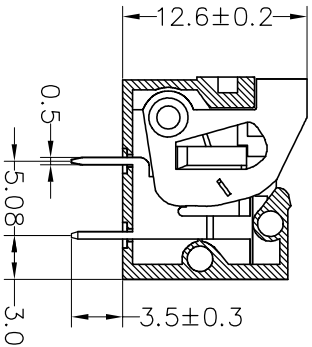

**HSEF** ROHS  us **CE**

**SPECIFICATIONS**

Rated(额定参数): 150V,5A  
 Dielectric strength(抗电强度): AC2000V/1 Minute  
 Insulation Resistance(绝缘电阻):1000MΩ Min  
 Contact Resistance(接触电阻):20mΩ Max  
 Wire Range(线径):20~26AWG  
 Strip length(剥线长度):11mm  
 Temp. range(操作温度):-40℃~+105℃  
 MAX Soldering(瞬时温度):+250℃,5s

Housing Material(塑件): PA66 (UL94 V-0)  
 Contact(端子): Brass, Tin plating(黄铜镀锡)  
 Reed(弹片): Stainless seel (不锈钢)

Recommended P.C.B Layout (Top Side)

**Ordering Information**

**JL 141R-254 XX G X 1**

Pitch  
254=2.54PH