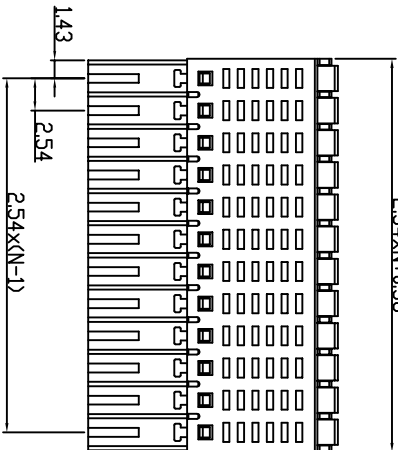

6. RoHS Compliance

Ordering Information

JL15EDGKDH-254 XX

B 0 1

REVISION RECORD			
REV	ECN	DESCRIPTION	DRFT DATE
A		NEW	22.3.3
B		按实物修改字符	Z.S.P 22.4.8

DRAW	SHUANGPING ZHENG		SCALE	FIT	PART NO.	JILIN® 东莞市锦凌电子有限公司 DONGGUAN JINLING ELECTRONIC CO., LTD
	CHECK	LICHAO LIU	UNIT	mm		
APPROVE	YONGLIANG GAO		SHEET	1/1	TITLE:	JL15EDGKDH-254-2XNP插拔式母座黑色
			PRD.			