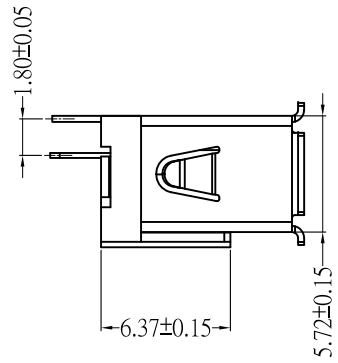

目錄 MAPX	設變內容 MODIFICATION	日期 DATE

SECTION A-A

ELECTRICAL CHARACTERISTICS:  
 Temperature Range : -20° C to +85° C  
 Voltage Current Rating : 1AMP. 30V AC  
 Insulation Resistance : 1000M OHM Min  
 Contact Resistance : 30m OHM Max  
 Dielectric Withstanding Voltage : 500V AC

Mechanical:  
 Mating Force: 3.57 Kgf MAX  
 Unmating Force: 1.02 Kgf MIN.

产品图 PRODUCT CHART DWG				深圳市精拓金电子有限公司					
公差一览表 TOLERANCE UNLESS OTHERWISE				单位 UNITS	MM	制图 DRAWING	Z-Y-B	产品料号 PRODUCT PART NO.	910-551A1022Y10100
X.	±0.25	X'	±5'	比例 SCALE	1:1	审核 CHKD	雷永键	产品名称 PRODUCT NO.	AF10.0C款180度侧鱼叉脚有边铁壳 PBT黑胶6.5
.X	±0.20	.X'	±2'						
.XX	±0.15	.XX'	±1'	日期 DATE	2013.05.10	核准 APPD	雷永键	角法 VIEW	版本 VER
.XXX	±0.10	.XXX'	±0.5'						
								⊕	A0