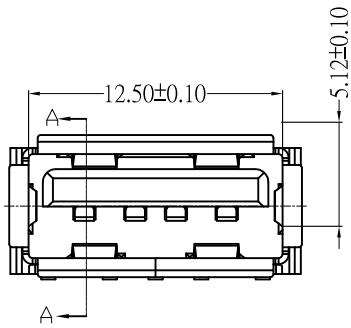

目錄 MAPX	設變內容 MODIFICATION	日期 DATE

SECTION A-A

ELECTRICAL CHARACTERISTICS:  
 Temperature Range : -20° C to +85° C  
 Voltage Current Rating : 1AMP. 30V AC  
 Insulation Resistance : 1000M OHM Min  
 Contact Resistance : 30m OHM Max  
 Dielectric Withstanding Voltage : 500V AC

Mechanical:  
 Mating Force: 3.57 Kgf MAX  
 Unmating Force: 1.02 Kgf MIN.

产品图 PRODUCT CHART DWG				深圳市精拓金电子有限公司					
公差一览表 TOLERANCE UNLESS OTHERWISE				单位 UNITS	MM	制图 DRAWING	Z-Y-B	产品料号 PRODUCT PART NO.	910-551A1022Y10100
X.	±0.25	X'	±5'	比例 SCALE	1:1	审核 CHKD	雷永键	产品名称 PRODUCT NO.	AF10.0C款180度侧鱼叉脚有边铁壳 PBT黑胶6.5
.X	±0.20	.X'	±2'						
.XX	±0.15	.XX'	±1'	日期 DATE	2013.05.10	核准 APPD	雷永键	角法 VIEW	版本 VER
.XXX	±0.10	.XXX'	±0.5'						
								⊕	A0