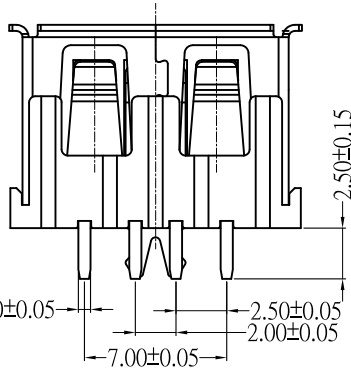

目錄 MAPX	設變內容 MODIFICATION	日期 DATE

SECTION A-A

ELECTRICAL CHARACTERISTICS:  
 Temperature Range : -20° C to +85° C  
 Voltage Current Rating : 1AMP. 30V AC  
 Insulation Resistance : 1000M OHM Min  
 Contact Resistance : 30m OHM Max  
 Dielectric Withstanding Voltage : 500V AC

Mechanical:  
 Mating Force: 3.57 Kgf MAX  
 Unmating Force: 1.02 Kgf MIN.

产品图 PRODUCT CHART DWG				深圳市精拓金电子有限公司					
公差一览表 TOLERANCE UNLESS OTHERWISE				单位 UNITS	MM	制图 DRAWING	Z-Y-B	产品料号 PRODUCT PART NO.	910-551A1022Y10100
X.	±0.25	X'	±5'	比例 SCALE	1:1	审核 CHKD	雷永键	产品名称 PRODUCT NO.	AF10.0C款180度侧鱼叉脚有边铁壳 PBT黑胶6.5
.X	±0.20	.X'	±2'						
.XX	±0.15	.XX'	±1'	日期 DATE	2013.05.10	核准 APPD	雷永键	角法 VIEW	版本 VER
.XXX	±0.10	.XXX'	±0.5'						
								⊕	A0