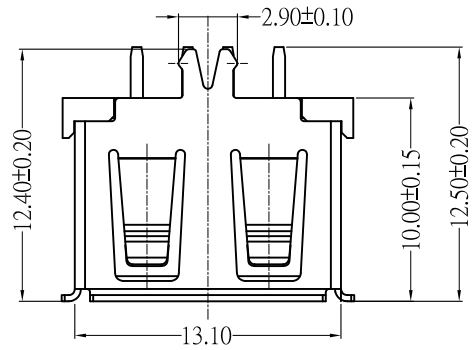

目錄 MAPX	設變內容 MODIFICATION	日期 DATE

SECTION A-A

ELECTRICAL CHARACTERISTICS:  
 Temperature Range : -20° C to +85° C  
 Voltage Current Rating : 1AMP. 30V AC  
 Insulation Resistance : 1000M OHM Min  
 Contact Resistance : 30m OHM Max  
 Dielectric Withstanding Voltage : 500V AC

Mechanical:  
 Mating Force: 3.57 Kgf MAX  
 Unmating Force: 1.02 Kgf MIN.

产品图 PRODUCT CHART DWG				深圳市精拓金电子有限公司					
公差一览表 TOLERANCE UNLESS OTHERWISE				单位 UNITS	MM	制图 DRAWING	Z-Y-B	产品料号 PRODUCT PART NO.	910-551A1022Y10100
X.	±0.25	X'	±5'	比例 SCALE	1:1	审核 CHKD	雷永键	产品名称 PRODUCT NO.	AF10.0C款180度侧鱼叉脚有边铁壳 PBT黑胶6.5
.X	±0.20	.X'	±2'						
.XX	±0.15	.XX'	±1'	日期 DATE	2013.05.10	核准 APPD	雷永键	角法 VIEW	版本 VER
.XXX	±0.10	.XXX'	±0.5'						
								⊕	A0