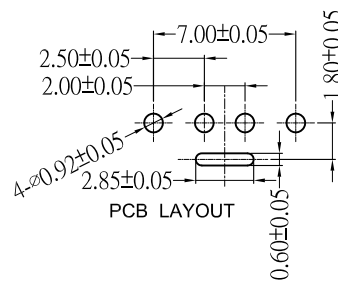

目錄 MAPX	設變內容 MODIFICATION	日期 DATE

SECTION A-A

ELECTRICAL CHARACTERISTICS:  
 Temperature Range : -20° C to +85° C  
 Voltage Current Rating : 1AMP. 30V AC  
 Insulation Resistance : 1000M OHM Min  
 Contact Resistance : 30m OHM Max  
 Dielectric Withstanding Voltage : 500V AC

Mechanical:  
 Mating Force: 3.57 Kgf MAX  
 Unmating Force: 1.02 Kgf MIN.

产品图 PRODUCT CHART DWG				深圳市精拓金电子有限公司					
公差一览表 TOLERANCE UNLESS OTHERWISE				单位 UNITS	MM	制图 DRAWING	Z-Y-B	产品料号 PRODUCT PART NO.	910-551A1022Y10100
X.	±0.25	X'	±5'	比例 SCALE	1:1	审核 CHKD	雷永键	产品名称 PRODUCT NO.	AF10.0C款180度侧鱼叉脚有边铁壳 PBT黑胶6.5
.X	±0.20	.X'	±2'						
.XX	±0.15	.XX'	±1'	日期 DATE	2013.05.10	核准 APPD	雷永键	角法 VIEW	版本 VER
.XXX	±0.10	.XXX'	±0.5'						
								⊕	A0