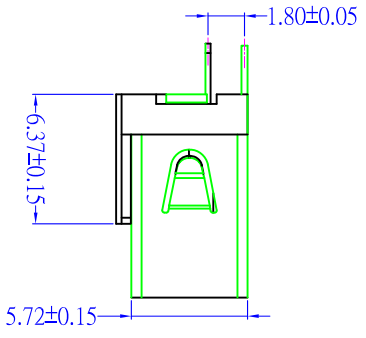

目錄 MAPX	變更內容 MODIFICATION	日期 DATE
------------	----------------------	------------

ORDER INFORMATION:

ELECTRICAL CHARACTERISTICS:
 Temperature Range : -20° C to +85° C
 Voltage Current Rating : 1AMP, 30V AC
 Insulation Resistance : 1000M OHM Min
 Contact Resistance : 30m OHM Max
 Dielectric Withstanding Voltage : 500V AC

Mechanical:
 Mating Force: 3.57 Kgf MAX
 Umating Force: 1.02 Kgf MIN.

产品图
PRODUCT CHART DWG

深圳市精拓金电子有限公司

公差一览表 TOLERANCE UNLESS OTHERWISE		单位 UNITS	MM	制图 DRAWING	Z-Y-B	产品料号 PRODUCT PART NO.	910-562A1012Y10100
X	±0.25	X'	±5'	审核 CHECK	郭治富	产品名称 PRODUCT NAME	AF10.00款180度侧鱼叉脚无边铜壳HT白胶
XX	±0.20	XX'	±2'	核准 APPD	黄国荣	角法 VIEW	版本 VERS
XXX	±0.15	XXX'	±1'	日期 DATE	2013.05.10		A0
	±0.10		±0.5'				