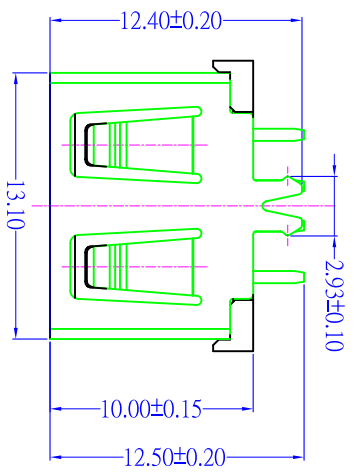

目錄 MAPX	變更內容 MODIFICATION	日期 DATE
------------	----------------------	------------

ORDER INFORMATION:

ELECTRICAL CHARACTERISTICS:
 Temperature Range : -20° C to +85° C
 Voltage Current Rating : 1AMP, 30V AC
 Insulation Resistance : 1000M OHM Min
 Contact Resistance : 30m OHM Max
 Dielectric Withstanding Voltage : 500V AC

Mechanical:
 Mating Force: 3.57 Kgf MAX
 Umating Force: 1.02 Kgf MIN.

产品图
PRODUCT CHART DWG

深圳市精拓金电子有限公司

公差一览表 TOLERANCE UNLESS OTHERWISE		单位 UNITS	MM	制图 DRAWING	Z-Y-B	产品料号 PRODUCT PART NO.	910-562A1012Y10100
X	±0.25	X'	±5'	审核 CHECK	郭治富	产品名称 PRODUCT NAME	AF10.00款180度侧鱼叉脚无边铜壳HT白胶
XX	±0.20	XX'	±2'	核准 APPD	黄国荣	角法 VIEW	版本 VERS
XXX	±0.15	XXX'	±1'	日期 DATE	2013.05.10		A0
	±0.10		±0.5'				