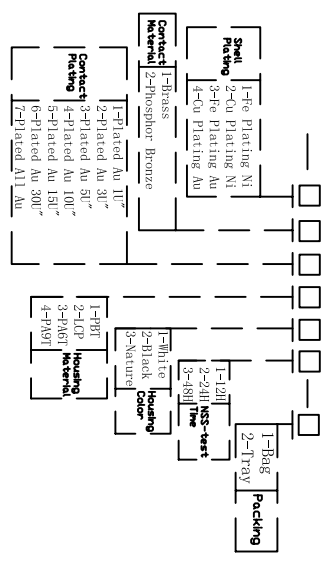

目錄 MAPX	變更內容 MODIFICATION	日期 DATE
------------	----------------------	------------

ORDER INFORMATION:

ELECTRICAL CHARACTERISTICS:
 Temperature Range : -20° C to +85° C
 Voltage Current Rating : 1AMP, 30V AC
 Insulation Resistance : 1000M OHM Min
 Contact Resistance : 30m OHM Max
 Dielectric Withstanding Voltage : 500V AC

Mechanical:
 Mating Force: 3.57 Kgf MAX
 Umating Force: 1.02 Kgf MIN.

产品图
PRODUCT CHART DWG

深圳市精拓金电子有限公司

公差一览表 TOLERANCE UNLESS OTHERWISE		单位 UNITS	MM	制图 DRAWING	Z-Y-B	产品料号 PRODUCT PART NO.	910-562A1012Y10100
X	±0.25	X'	±5'	审核 CHECK	郭治富	产品名称 PRODUCT NAME	AF10.00款180度侧鱼叉脚无边铜壳HT白胶
XX	±0.20	XX'	±2'	核准 APPD	黄国荣	角法 VIEW	版本 VERS
XXX	±0.15	XXX'	±1'	日期 DATE	2013.05.10		A0
	±0.10		±0.5'				