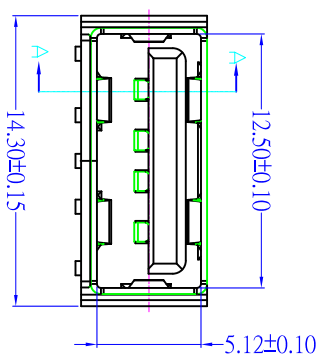

目錄 MAPX	變更內容 MODIFICATION	日期 DATE
------------	----------------------	------------

ORDER INFORMATION:

ELECTRICAL CHARACTERISTICS:
 Temperature Range : -20° C to +85° C
 Voltage Current Rating : 1AMP, 30V AC
 Insulation Resistance : 1000M OHM Min
 Contact Resistance : 30m OHM Max
 Dielectric Withstanding Voltage : 500V AC

Mechanical:
 Mating Force: 3.57 Kgf MAX
 Umating Force: 1.02 Kgf MIN.

产品图
PRODUCT CHART DWG

深圳市精拓金电子有限公司

公差一览表 TOLERANCE UNLESS OTHERWISE		单位 UNITS	MM	制图 DRAWING	Z-Y-B	产品料号 PRODUCT PART NO.	910-562A1012Y10100
X	±0.25	X'	±5'	审核 CHECK	郭治富	产品名称 PRODUCT NAME	AF10.00款180度侧鱼叉脚无边铜壳HT白胶
XX	±0.20	XX'	±2'	核准 APPD	黄国荣	角法 VIEW	版本 VERS
XXX	±0.15	XXX'	±1'	日期 DATE	2013.05.10		A0
	±0.10		±0.5'				