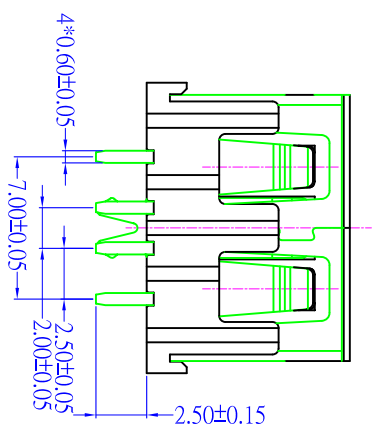

目錄 MAPX	變更內容 MODIFICATION	日期 DATE
------------	----------------------	------------

ORDER INFORMATION:

ELECTRICAL CHARACTERISTICS:
 Temperature Range : -20° C to +85° C
 Voltage Current Rating : 1AMP, 30V AC
 Insulation Resistance : 1000M OHM Min
 Contact Resistance : 30m OHM Max
 Dielectric Withstanding Voltage : 500V AC

Mechanical:
 Mating Force: 3.57 Kgf MAX
 Umating Force: 1.02 Kgf MIN.

产品图
PRODUCT CHART DWG

深圳市精拓金电子有限公司

公差一览表 TOLERANCE UNLESS OTHERWISE		单位 UNITS	MM	制图 DRAWING	Z-Y-B	产品料号 PRODUCT PART NO.	910-562A1012Y10100
X	±0.25	X'	±5'	审核 CHECK	郭治富	产品名称 PRODUCT NAME	AF10.00款180度侧鱼叉脚无边铜壳HT白胶
XX	±0.20	XX'	±2'	核准 APPD	黄国荣	角法 VIEW	版本 VERS
XXX	±0.15	XXX'	±1'	日期 DATE	2013.05.10		A0
	±0.10		±0.5'				