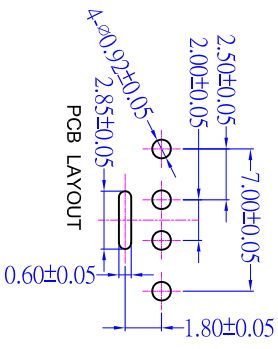

目錄 MAPX	變更內容 MODIFICATION	日期 DATE
------------	----------------------	------------

ORDER INFORMATION:

ELECTRICAL CHARACTERISTICS:
 Temperature Range : -20° C to +85° C
 Voltage Current Rating : 1AMP, 30V AC
 Insulation Resistance : 1000M OHM Min
 Contact Resistance : 30m OHM Max
 Dielectric Withstanding Voltage : 500V AC

Mechanical:
 Mating Force: 3.57 Kgf MAX
 Umating Force: 1.02 Kgf MIN.

产品图
PRODUCT CHART DWG

深圳市精拓金电子有限公司

公差一览表 TOLERANCE UNLESS OTHERWISE		单位 UNITS	MM	制图 DRAWING	Z-Y-B	产品料号 PRODUCT PART NO.	910-562A1012Y10100
X	±0.25	X'	±5'	审核 CHECK	郭治富	产品名称 PRODUCT NAME	AF10.00款180度侧鱼叉脚无边铜壳HT白胶
XX	±0.20	XX'	±2'	核准 APPD	黄国荣	角法 VIEW	版本 VERS
XXX	±0.15	XXX'	±1'	日期 DATE	2013.05.10		A0
	±0.10		±0.5'				