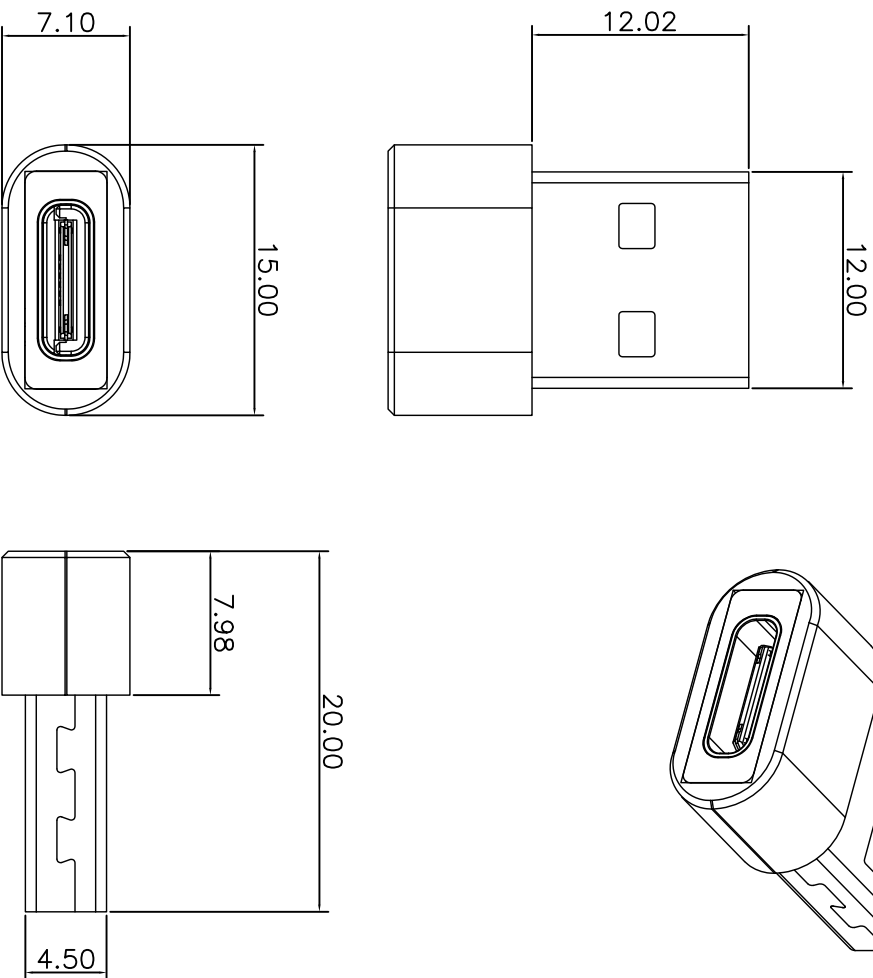

ROHS

MAPX	MODIFICATION	DRW	DATE

NOTES:
 SPECIFICATION:
 1. CURRENT RATING: 3.0A MAX
 2. VOLTAGE: 100 VAC
 3. TEMPERATURE RANGE: -30 °C ~ 85 °C

7	SHELL	尼龙 (改性塑料)	BLACK (可订制)	1PCS
6	SHELL	SPCC	NI Plated	1PCS
5	CONTACT	POB (镀金磷铜包层)	Au20"	1SET
4	HOUSING	PBT	BLACK	1PCS
3	SHELL	STAINLESS STEEL	NI Plated	1PCS
2	CONTACT	COPPER ALLOY	Au/Ni Plated	1SET
1	HOUSING	HIGH TEMPERATURE PLASTIC	BLACK	1PCS
NO.	DESCRIPTION	MATERIAL	REMARKS	QTY

产品图
 PRODUCT CHART DWG

公差一览表
 TOLERANCE UNLESS OTHERWISE

X	±0.25	X	±5°
X	±0.20	X	±2°
XX	±0.05	XX	±1°
XXX	±0.02	XXX	±0.5°

单位 UNITS	MM	制图 DRAWING	YANG	制图料号 PRODUCT PART NO.	917-B886C101AH70204
比例 SCALE	1:1	审核 CHKD	郭裕富	产品名称 PRODUCT NO.	转接头TYPE:0.5英寸间距0.120,16pin,银色铝壳
日期 DATE	2020-05-22	核准 APPR	黄国荣	角法 VIEW	版本 VER
					AD