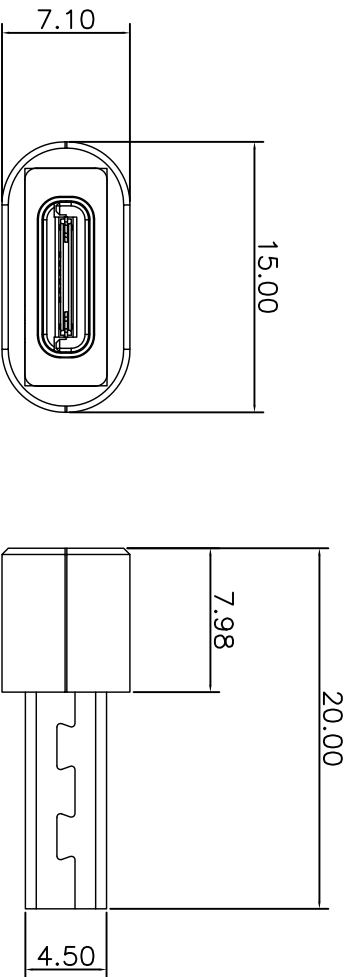

1 ROHS

7 MAPX

8 MODIFICATION

9 DRW

10 DATE

- NOTES:
 SPECIFICATION:
 1. CURRENT RATING: 3.0A MAX
 2. VOLTAGE: 100 VAC
 3. TEMPERATURE RANGE: -30 °C ~ 85 °C

NO.	DESCRIPTION	MATERIAL	REMARKS	QTY
7	SHELL	塑料 (改性塑料)	BLACK (可订制)	1PCS
6	SHELL	SPCC	NI Plated	1PCS
5	CONTACT	PCB (镀金/镀银/镀铜)	Au20"	1SET
4	HOUSING	PBT	BLACK	1PCS
3	SHELL	STAINLESS STEEL	NI Plated	1PCS
2	CONTACT	COPPER ALLOY	Au/"/Ni Plated	1SET
1	HOUSING	HIGH TEMPERATURE PLASTIC	BLACK	1PCS

产品图
 PRODUCT CHART DWG

深圳市精拓金电子有限公司
 Shenzhen Jing Tuo Jin Electronics Co., Ltd.

公差一览表		单位		制图		制图料号	
TOLERANCE	UNLESS OTHERWISE	UNITS	MM	DRAWING	YANG	PRODUCT PART NO.	917-B88C201AH70207
X	±0.25	X	±5°	审核	郭裕富	产品名称	
X	±0.20	X	±2°	CHKD	黄国荣	PRODUCT NO.	
XX	±0.05	XX	±1°	核准		转接头TYPE: 0号头转0.20, 15脚除镀金插壳	
XXX	±0.02	XXX	±0.5°	APPR		角法	AD
				DATE	2020-05-22	VER	AD