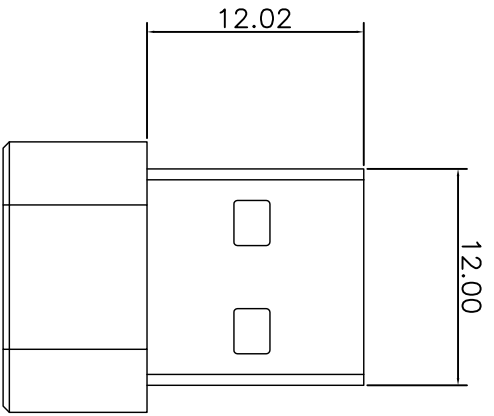

1 ROHS

7 MAPX

8 MODIFICATION

9 DRW

10 DATE

- NOTES:
 SPECIFICATION:
 1. CURRENT RATING: 3.0A MAX
 2. VOLTAGE: 100 VAC
 3. TEMPERATURE RANGE: -30 °C ~ 85 °C

NO.	DESCRIPTION	MATERIAL	REMARKS	QTY
7	SHELL	塑料 (改性塑料)	BLACK (可订制)	1PCS
6	SHELL	SPCC	NI Plated	1PCS
5	CONTACT	PCB (镀金/镀银/镀铜)	Au20"	1SET
4	HOUSING	PBT	BLACK	1PCS
3	SHELL	STAINLESS STEEL	NI Plated	1PCS
2	CONTACT	COPPER ALLOY	Au/"/Ni Plated	1SET
1	HOUSING	HIGH TEMPERATURE PLASTIC	BLACK	1PCS

产品图
 PRODUCT CHART DWG

深圳市精拓金电子有限公司
 Shenzhen Jing Tuo Jin Electronics Co., Ltd.

公差一览表		单位		制图		制图料号	
TOLERANCE	UNLESS OTHERWISE	UNITS	MM	DRAWING	YANG	PRODUCT PART NO.	917-B88C201AH70207
X	±0.25	X	±5°	审核	郭裕富	产品名称	
X	±0.20	X	±2°	CHKD	黄国荣	PRODUCT NO.	
XX	±0.05	XX	±1°	核准		转接头TYPE: 0号头转0.20, 15脚除镀金插壳	
XXX	±0.02	XXX	±0.5°	APPR		角法	AD
				DATE	2020-05-22	VER	AD