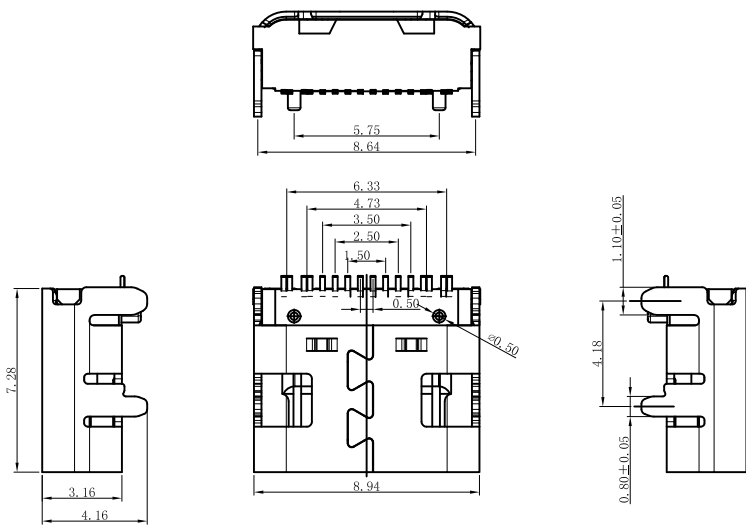

RoHS

MAPX

MODIFICATION

DRW

DATE

备注:

电气特性:Electrical:

1. 额定电流: 5A MIN ROR VBUS
0.25A MIN FOR OTHER
2. 接触阻抗: 40 milliohms MAX
3. 绝缘阻抗: 100MEGA ohms MIN
4. 耐压测试: 250V AC
5. 插拔力: Mate force: 10.0N (MAX)
Unmate force: 9.0N (MIN)
6. 使用寿命: 10000次
7. 工作温度: -55 °C ~ 85 °C

原材料:Material:

1. 塑胶: LCP+30%G.F UL94V-0
2. 端子: 7025高导铜
3. 外壳: 不锈钢SUS304 T=0.30mm

A1	GND	B12	GND
A2		B11	
A3		B10	
A4	VBUS	B9	VBUS
A5	CC1	B8	SBU2
A6	DP1	B7	DN2
A7	DN1	B6	DP2
A8	SBU1	B5	CC5
A9	VBUS	B4	VBUS
A10		B3	
A11		B2	
A12	GND	B1	GND

SPECIFICATION

胶芯LCP黑色; 端子高导铜镀金GF; 外壳不锈钢镀镍。

胶芯橙色; 端子高导铜镀金GF; 外壳不锈钢镀镍。

产品图

PRODUCT CHART DWG

公差一览表 TOLERANCE UNLESS OTHERWISE			
X.	±0.25	X.	±5.°
.X	±0.20	.X	±2.°
.XX	±0.15	.XX	±1.°
.XXX	±0.10	.XXX	±0.5°

深圳市精拓金电子有限公司
Shenzhen Jing Tuo Jin Electronics Co., Ltd.

单位 UNITS	MM	制图 DRAWING	XRQ	制图料号 PRODUCT PART NO.	
比例 SCALE	1:1	审核 CHKD	郭志富	产品名称 PRODUCT NO.	USB C TYPE 贴板母座16Pin SMT 四角插板
日期 DATE	2016-09-09	核准 APPD	黄国荣	角法 VIEW	版本 VER
					A0

X-ON Electronics

Largest Supplier of Electrical and Electronic Components