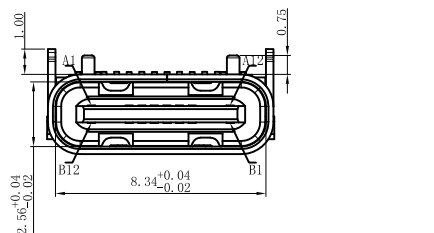

RoHS

MAPX

MODIFICATION

DRW

DATE

备注:

电气特性:Electrical:

1. 额定电流: 5A MIN ROR VBUS
0.25A MIN FOR OTHER
2. 接触阻抗: 40 milliohms MAX
3. 绝缘阻抗: 100MEGA ohms MIN
4. 耐压测试: 250V AC
5. 插拔力: Mate force: 10.0N (MAX)
Unmate force: 9.0N (MIN)
6. 使用寿命: 10000次
7. 工作温度: -55 °C ~ 85 °C

原材料:Material:

1. 塑胶: LCP+30%G.F UL94V-0
2. 端子: 7025高导铜
3. 外壳: 不锈钢SUS304 T=0.30mm

A1	GND	B12	GND
A2		B11	
A3		B10	
A4	VBUS	B9	VBUS
A5	CC1	B8	SBU2
A6	DP1	B7	DN2
A7	DN1	B6	DP2
A8	SBU1	B5	CC5
A9	VBUS	B4	VBUS
A10		B3	
A11		B2	
A12	GND	B1	GND

SPECIFICATION

胶芯LCP黑色; 端子高导铜镀金GF; 外壳不锈钢镀镍。

胶芯橙色; 端子高导铜镀金GF; 外壳不锈钢镀镍。

产品图

PRODUCT CHART DWG

公差一览表 TOLERANCE UNLESS OTHERWISE			
X.	±0.25	X.	±5.°
.X	±0.20	.X	±2.°
.XX	±0.15	.XX	±1.°
.XXX	±0.10	.XXX	±0.5°

深圳市精拓金电子有限公司
Shenzhen Jing Tuo Jin Electronics Co., Ltd.

单位 UNITS	MM	制图 DRAWING	XRQ	制图料号 PRODUCT PART NO.	
比例 SCALE	1:1	审核 CHKD	郭志富	产品名称 PRODUCT NO.	USB C TYPE 贴板母座16Pin SMT 四角插板
日期 DATE	2016-09-09	核准 APPD	黄国荣	角法 VIEW	版本 VER
					A0

X-ON Electronics

Largest Supplier of Electrical and Electronic Components