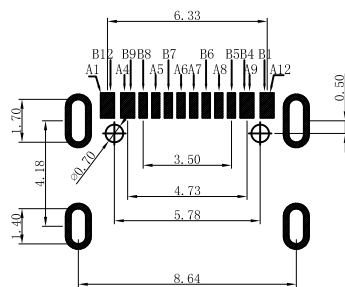

RoHS

MAPX

MODIFICATION

DRW

DATE

备注:

电气特性:Electrical:

1. 额定电流: 5A MIN ROR VBUS
0.25A MIN FOR OTHER
2. 接触阻抗: 40 milliohms MAX
3. 绝缘阻抗: 100MEGA ohms MIN
4. 耐压测试: 250V AC
5. 插拔力: Mate force: 10.0N (MAX)
Unmate force: 9.0N (MIN)
6. 使用寿命: 10000次
7. 工作温度: -55 °C ~ 85 °C

原材料:Material:

1. 塑胶: LCP+30%G.F UL94V-0
2. 端子: 7025高导铜
3. 外壳: 不锈钢SUS304 T=0.30mm

A1	GND	B12	GND
A2		B11	
A3		B10	
A4	VBUS	B9	VBUS
A5	CC1	B8	SBU2
A6	DP1	B7	DN2
A7	DN1	B6	DP2
A8	SBU1	B5	CC5
A9	VBUS	B4	VBUS
A10		B3	
A11		B2	
A12	GND	B1	GND

SPECIFICATION

胶芯LCP黑色; 端子高导铜镀金GF; 外壳不锈钢镀镍。

胶芯橙色; 端子高导铜镀金GF; 外壳不锈钢镀镍。

产品图

PRODUCT CHART DWG

公差一览表 TOLERANCE UNLESS OTHERWISE			
X.	±0.25	X.	±5.°
.X	±0.20	.X	±2.°
.XX	±0.15	.XX	±1.°
.XXX	±0.10	.XXX	±0.5°

深圳市精拓金电子有限公司
Shenzhen Jing Tuo Jin Electronics Co., Ltd.

单位 UNITS	MM	制图 DRAWING	XRQ	制图料号 PRODUCT PART NO.	
比例 SCALE	1:1	审核 CHKD	郭志富	产品名称 PRODUCT NO.	USB C TYPE 贴板母座16Pin SMT 四角插板
日期 DATE	2016-09-09	核准 APPD	黄国荣	角法 VIEW	版本 VER
					A0

X-ON Electronics

Largest Supplier of Electrical and Electronic Components