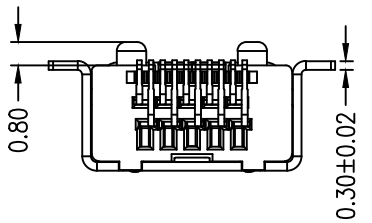

MAPX	MODIFICATION	DATE

- 备注:
- 1.1 胶芯:LCP/PBT UL94V-0
 - 1.2 端子:C5210, 镀金1μ"或3μ"
 - 1.3 外壳:C2680, 镀雾锡80μ"以上或外壳镀全镍80μ"以上
2. 主要特性:
- 2.1 额定电流:1.0A
 - 2.2 接触阻抗:50mΩ MAX
 - 2.3 绝缘阻抗:100MΩ MIN 100V DC
 - 2.4 耐压测试:100V AC
 - 2.5 沾锡性:温度235±5℃, 时间5±0.5s
 - 2.6 整体插入力:3.57kgf MAX 整体拔出力:0.71kgf MIN
 - 2.7 使用寿命:5000次
 - 2.8 耐温性:烤箱测试:温度250±5℃, 时间2分钟
 - 2.9 工作环境:温度:-30℃~+80℃; 湿度:80% MAX
 - 3.0 圆圈标记尺寸表示重点检验尺寸, CPK值不小于1.33.

产品图 PRODUCT CHART DWG		深圳市精拓金电子有限公司					
公差一览表 TOLERANCE UNLESS OTHERWISE		单位 UNITS	MM	制图 DRAWING	Gavin	制图料号 PRODUCT PART NO.	920-462A2021S10112
X.	±0.35	X.	±5.°	比例 SCALE	1:1	审核 CHKD	郭治富
.XX	±0.20	.XX	±1.°	日期 DATE	2014-06-09	核准 APPD	黄国荣
.XXX	±0.10	.XXX	±0.5°	产品名称 PRODUCT NO.	PHILIPS/MINI 10PIN母座四脚全贴有柱端子贴板/贴唛啦卷带		
				角法 VIEW		版本 VER	A0