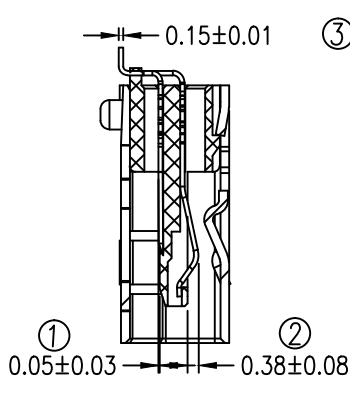

MAPX	MODIFICATION	DATE

- 备注:
- 1.1 胶芯:LCP/PBT UL94V-0
 - 1.2 端子:C5210, 镀金1μ"或3μ"
 - 1.3 外壳:C2680, 镀雾锡80μ"以上或外壳镀全镍80μ"以上
2. 主要特性:
- 2.1 额定电流:1.0A
 - 2.2 接触阻抗:50mΩ MAX
 - 2.3 绝缘阻抗:100MΩ MIN 100V DC
 - 2.4 耐压测试:100V AC
 - 2.5 沾锡性:温度235±5℃, 时间5±0.5s
 - 2.6 整体插入力:3.57kgf MAX 整体拔出力:0.71kgf MIN
 - 2.7 使用寿命:5000次
 - 2.8 耐温性:烤箱测试:温度250±5℃, 时间2分钟
 - 2.9 工作环境:温度:-30℃~+80℃; 湿度:80% MAX
 - 3.0 圆圈标记尺寸表示重点检验尺寸, CPK值不小于1.33.

产品图 PRODUCT CHART DWG		深圳市精拓金电子有限公司					
公差一览表 TOLERANCE UNLESS OTHERWISE		单位 UNITS	MM	制图 DRAWING	Gavin	制图料号 PRODUCT PART NO.	920-462A2021S10112
X.	±0.35	X.	±5.°	比例 SCALE	1:1	审核 CHKD	郭治富
.XX	±0.20	.XX	±1.°	日期 DATE	2014-06-09	核准 APPD	黄国荣
.XXX	±0.10	.XXX	±0.5°	产品名称 PRODUCT NO.	PHILIPS/MINI 10PIN母座四脚全贴有柱端子贴板/贴唛啦卷带		
				角法 VIEW		版本 VER	A0