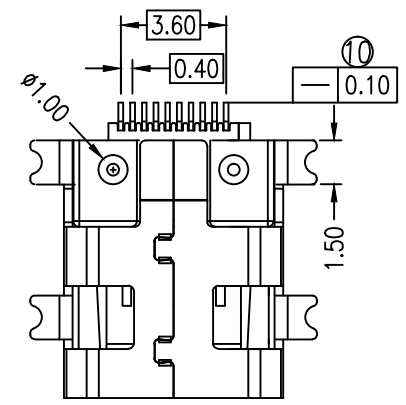

MAPX	MODIFICATION	DATE

- 备注:
- 1.1 胶芯:LCP/PBT UL94V-0
 - 1.2 端子:C5210, 镀金1μ"或3μ"
 - 1.3 外壳:C2680, 镀雾锡80μ"以上或外壳镀全镍80μ"以上
2. 主要特性:
- 2.1 额定电流:1.0A
 - 2.2 接触阻抗:50mΩ MAX
 - 2.3 绝缘阻抗:100MΩ MIN 100V DC
 - 2.4 耐压测试:100V AC
 - 2.5 沾锡性:温度235±5℃, 时间5±0.5s
 - 2.6 整体插入力:3.57kgf MAX 整体拔出力:0.71kgf MIN
 - 2.7 使用寿命:5000次
 - 2.8 耐温性:烤箱测试:温度250±5℃, 时间2分钟
 - 2.9 工作环境:温度:-30℃~+80℃; 湿度:80% MAX
 - 3.0 圆圈标记尺寸表示重点检验尺寸, CPK值不小于1.33.

产品图 PRODUCT CHART DWG		深圳市精拓金电子有限公司					
公差一览表 TOLERANCE UNLESS OTHERWISE		单位 UNITS	MM	制图 DRAWING	Gavin	制图料号 PRODUCT PART NO.	920-462A2021S10112
X.	±0.35	X.	±5.°	比例 SCALE	1:1	审核 CHKD	郭治富
.XX	±0.20	.XX	±1.°	日期 DATE	2014-06-09	核准 APPD	黄国荣
.XXX	±0.10	.XXX	±0.5°	产品名称 PRODUCT NO.	PHILIPS/MINI 10PIN母座四脚全贴有柱端子贴板/贴唛啦卷带		
				角法 VIEW		版本 VER	A0