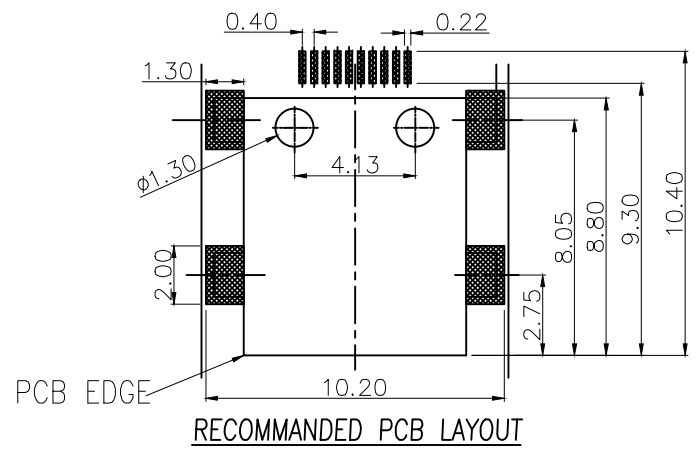

MAPX	MODIFICATION	DATE

- 备注:
- 1.1 胶芯:LCP/PBT UL94V-0
 - 1.2 端子:C5210, 镀金1μ"或3μ"
 - 1.3 外壳:C2680, 镀雾锡80μ"以上或外壳镀全镍80μ"以上
2. 主要特性:
- 2.1 额定电流:1.0A
 - 2.2 接触阻抗:50mΩ MAX
 - 2.3 绝缘阻抗:100MΩ MIN 100V DC
 - 2.4 耐压测试:100V AC
 - 2.5 沾锡性:温度235±5℃, 时间5±0.5s
 - 2.6 整体插入力:3.57kgf MAX 整体拔出力:0.71kgf MIN
 - 2.7 使用寿命:5000次
 - 2.8 耐温性:烤箱测试:温度250±5℃, 时间2分钟
 - 2.9 工作环境:温度:-30℃~+80℃; 湿度:80% MAX
 - 3.0 圆圈标记尺寸表示重点检验尺寸, CPK值不小于1.33.

产品图 PRODUCT CHART DWG		深圳市精拓金电子有限公司					
公差一览表 TOLERANCE UNLESS OTHERWISE		单位 UNITS	MM	制图 DRAWING	Gavin	制图料号 PRODUCT PART NO.	920-462A2021S10112
X.	±0.35	X.	±5.°	比例 SCALE	1:1	审核 CHKD	郭治富
.XX	±0.20	.XX	±1.°	日期 DATE	2014-06-09	核准 APPD	黄国荣
.XXX	±0.10	.XXX	±0.5°	产品名称 PRODUCT NO.	PHILIPS/MINI 10PIN母座四脚全贴有柱端子贴板/贴唛啦卷带		
				角法 VIEW		版本 VER	A0