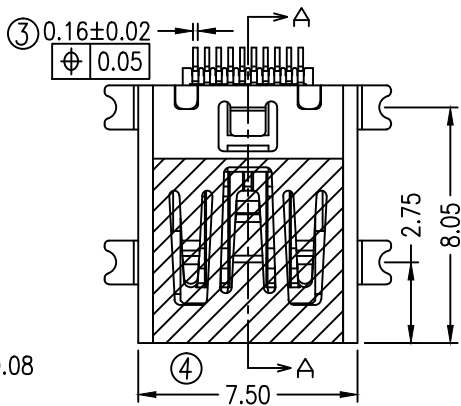

MAPX	MODIFICATION	DATE

- 备注:
- 1.1 胶芯:LCP/PBT UL94V-0
 - 1.2 端子:C5210, 镀金1μ"或3μ"
 - 1.3 外壳:C2680, 镀雾锡80μ"以上或外壳镀全镍80μ"以上
2. 主要特性:
- 2.1 额定电流:1.0A
 - 2.2 接触阻抗:50mΩ MAX
 - 2.3 绝缘阻抗:100MΩ MIN 100V DC
 - 2.4 耐压测试:100V AC
 - 2.5 沾锡性:温度235±5℃, 时间5±0.5s
 - 2.6 整体插入力:3.57kgf MAX 整体拔出力:0.71kgf MIN
 - 2.7 使用寿命:5000次
 - 2.8 耐温性:烤箱测试:温度250±5℃, 时间2分钟
 - 2.9 工作环境:温度:-30℃~+80℃; 湿度:80% MAX
 - 3.0 圆圈标记尺寸表示重点检验尺寸, CPK值不小于1.33.

产品图 PRODUCT CHART DWG		深圳市精拓金电子有限公司					
公差一览表 TOLERANCE UNLESS OTHERWISE		单位 UNITS	MM	制图 DRAWING	Gavin	制图料号 PRODUCT PART NO.	920-462A2021S10112
X.	±0.35	X.	±5.°	比例 SCALE	1:1	审核 CHKD	郭治富
.XX	±0.20	.XX	±1.°	日期 DATE	2014-06-09	核准 APPD	黄国荣
.XXX	±0.10	.XXX	±0.5°	产品名称 PRODUCT NO.	PHILIPS/MINI 10PIN母座四脚全贴有柱端子贴板/贴唛啦卷带		
				角法 VIEW		版本 VER	A0