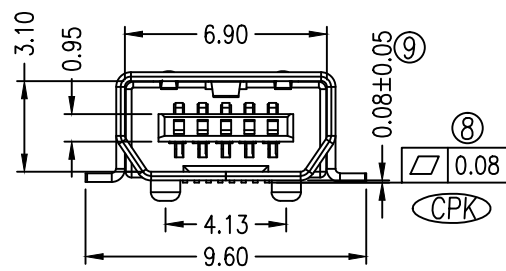

MAPX	MODIFICATION	DATE

- 备注:
- 1.1 胶芯:LCP/PBT UL94V-0
 - 1.2 端子:C5210, 镀金1μ"或3μ"
 - 1.3 外壳:C2680, 镀雾锡80μ"以上或外壳镀全镍80μ"以上
2. 主要特性:
- 2.1 额定电流:1.0A
 - 2.2 接触阻抗:50mΩ MAX
 - 2.3 绝缘阻抗:100MΩ MIN 100V DC
 - 2.4 耐压测试:100V AC
 - 2.5 沾锡性:温度235±5℃, 时间5±0.5s
 - 2.6 整体插入力:3.57kgf MAX 整体拔出力:0.71kgf MIN
 - 2.7 使用寿命:5000次
 - 2.8 耐温性:烤箱测试:温度250±5℃, 时间2分钟
 - 2.9 工作环境:温度:-30℃~+80℃; 湿度:80% MAX
 - 3.0 圆圈标记尺寸表示重点检验尺寸, CPK值不小于1.33.

产品图 PRODUCT CHART DWG		深圳市精拓金电子有限公司					
公差一览表 TOLERANCE UNLESS OTHERWISE		单位 UNITS	MM	制图 DRAWING	Gavin	制图料号 PRODUCT PART NO.	920-462A2021S10112
X.	±0.35	X.	±5.°	比例 SCALE	1:1	审核 CHKD	郭治富
.XX	±0.20	.XX	±1.°	日期 DATE	2014-06-09	核准 APPD	黄国荣
.XXX	±0.10	.XXX	±0.5°	产品名称 PRODUCT NO.	PHILIPS/MINI 10PIN母座四脚全贴有柱端子贴板/贴唛啦卷带		
				角法 VIEW		版本 VER	A0