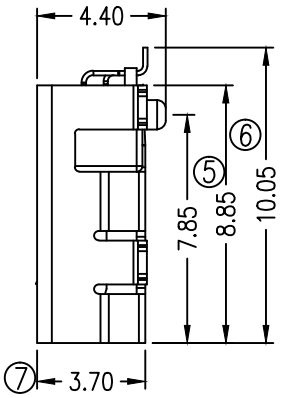

MAPX	MODIFICATION	DATE

- 备注:
- 1.1 胶芯:LCP/PBT UL94V-0
 - 1.2 端子:C5210, 镀金1μ"或3μ"
 - 1.3 外壳:C2680, 镀雾锡80μ"以上或外壳镀全镍80μ"以上
2. 主要特性:
- 2.1 额定电流:1.0A
 - 2.2 接触阻抗:50mΩ MAX
 - 2.3 绝缘阻抗:100MΩ MIN 100V DC
 - 2.4 耐压测试:100V AC
 - 2.5 沾锡性:温度235±5℃, 时间5±0.5s
 - 2.6 整体插入力:3.57kgf MAX 整体拔出力:0.71kgf MIN
 - 2.7 使用寿命:5000次
 - 2.8 耐温性:烤箱测试:温度250±5℃, 时间2分钟
 - 2.9 工作环境:温度:-30℃~+80℃; 湿度:80% MAX
 - 3.0 圆圈标记尺寸表示重点检验尺寸, CPK值不小于1.33.

产品图 PRODUCT CHART DWG		深圳市精拓金电子有限公司					
公差一览表 TOLERANCE UNLESS OTHERWISE		单位 UNITS	MM	制图 DRAWING	Gavin	制图料号 PRODUCT PART NO.	920-462A2021S10112
X.	±0.35	X.	±5.°	比例 SCALE	1:1	审核 CHKD	郭治富
.XX	±0.20	.XX	±1.°	日期 DATE	2014-06-09	核准 APPD	黄国荣
.XXX	±0.10	.XXX	±0.5°	产品名称 PRODUCT NO.	PHILIPS/MINI 10PIN母座四脚全贴有柱端子贴板/贴唛啦卷带		
				角法 VIEW		版本 VER	A0