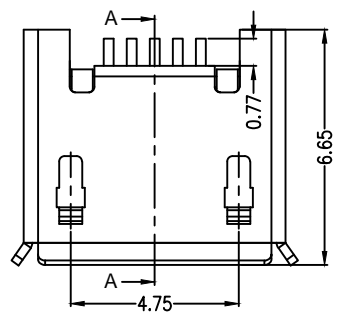

MAPX	MODIFICATION	DATE

- Note:
- Material:
 - Housing: High temperature thermoplastic with g.f,UL94v-0
 - Contact: copper alloy,t=0.20mm
 - Shell: copper alloy,t=0.25mm
 - Specification:
 - Current rating:1,5PIN 1.8A Max/2,3,4PIN 1A Max.
 - Dielectric withstanding voltage: 100 V(ac) for 1 min.
 - Contact resistance: 30 mΩ Max.
 - Insulation resistance: 100 MΩ Min.
 - Total mating force: 3.57 Kgf Max.
 - Total unmating force: 1.0 Kgf Min.
 - Temperature range: -30°C~80°C

产品图
PRODUCT CHART DWG

深圳市精拓金电子有限公司

公差一览表 TOLERANCE UNLESS OTHERWISE		单位 UNITS	MM	制图 DRAWING	邱建辉	制图料号 PRODUCT PART NO.	920-A52A2021S10102		
X.	±0.35	X.	±5.°	比例 SCALE	1:1	审核 CHKD	郭治富	产品名称 PRODUCT NO.	MICRO 5S B型有边7.2四脚插板有柱前1.6后1.95端子加长0.75
.XX	±0.25	.XX	±1.°	日期 DATE	2012.09.24	核准 APPD	黄国荣	角法 VIEW	
.XXX	±0.15	.XXX	±0.5°					版本 VER	AD