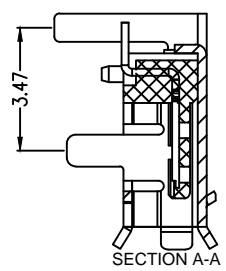

MAPX	MODIFICATION	DATE

- Note:
- Material:
 - Housing: High temperature thermoplastic with g.f,UL94v-0
 - Contact: copper alloy,t=0.20mm
 - Shell: copper alloy,t=0.25mm
 - Specification:
 - Current rating:1,5PIN 1.8A Max/2,3,4PIN 1A Max.
 - Dielectric withstanding voltage: 100 V(ac) for 1 min.
 - Contact resistance: 30 mΩ Max.
 - Insulation resistance: 100 MΩ Min.
 - Total mating force: 3.57 Kgf Max.
 - Total unmating force: 1.0 Kgf Min.
 - Temperature range: -30°C~80°C

产品图
PRODUCT CHART DWG

深圳市精拓金电子有限公司

公差一览表 TOLERANCE UNLESS OTHERWISE		单位 UNITS	MM	制图 DRAWING	邱建辉	制图料号 PRODUCT PART NO.	920-A52A2021S10102		
X.	±0.35	X.	±5.°	比例 SCALE	1:1	审核 CHKD	郭治富	产品名称 PRODUCT NO.	MICRO 5S B型有边7.2四脚插板有柱前1.6后1.95端子加长0.75
.XX	±0.25	.XX	±1.°	日期 DATE	2012.09.24	核准 APPD	黄国荣	角法 VIEW	
.XXX	±0.15	.XXX	±0.5°					版本 VER	AD