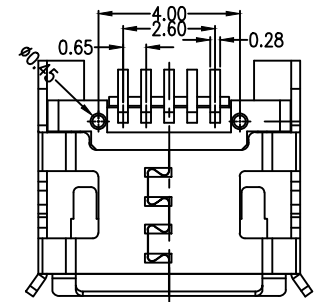

MAPX	MODIFICATION	DATE

- Note:
- Material:
 - Housing: High temperature thermoplastic with g.f,UL94v-0
 - Contact: copper alloy,t=0.20mm
 - Shell: copper alloy,t=0.25mm
 - Specification:
 - Current rating:1,5PIN 1.8A Max/2,3,4PIN 1A Max.
 - Dielectric withstanding voltage: 100 V(ac) for 1 min.
 - Contact resistance: 30 mΩ Max.
 - Insulation resistance: 100 MΩ Min.
 - Total mating force: 3.57 Kgf Max.
 - Total unmating force: 1.0 Kgf Min.
 - Temperature range: -30°C~80°C

产品图
PRODUCT CHART DWG

深圳市精拓金电子有限公司

公差一览表 TOLERANCE UNLESS OTHERWISE		单位 UNITS	MM	制图 DRAWING	邱建辉	制图料号 PRODUCT PART NO.	920-A52A2021S10102		
X.	±0.35	X.	±5.°	比例 SCALE	1:1	审核 CHKD	郭治富	产品名称 PRODUCT NO.	MICRO 5S B型有边7.2四脚插板有柱前1.6后1.95端子加长0.75
.XX	±0.25	.XX	±1.°	日期 DATE	2012.09.24	核准 APPD	黄国荣	角法 VIEW	
.XXX	±0.15	.XXX	±0.5°					版本 VER	AD