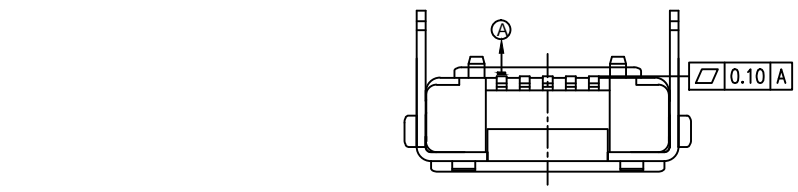

MAPX	MODIFICATION	DATE

- Note:
- Material:
 - Housing: High temperature thermoplastic with g.f,UL94v-0
 - Contact: copper alloy,t=0.20mm
 - Shell: copper alloy,t=0.25mm
 - Specification:
 - Current rating:1,5PIN 1.8A Max/2,3,4PIN 1A Max.
 - Dielectric withstanding voltage: 100 V(ac) for 1 min.
 - Contact resistance: 30 mΩ Max.
 - Insulation resistance: 100 MΩ Min.
 - Total mating force: 3.57 Kgf Max.
 - Total unmating force: 1.0 Kgf Min.
 - Temperature range: -30°C~80°C

产品图
PRODUCT CHART DWG

深圳市精拓金电子有限公司

公差一览表 TOLERANCE UNLESS OTHERWISE		单位 UNITS	MM	制图 DRAWING	邱建辉	制图料号 PRODUCT PART NO.	920-A52A2021S10102		
X.	±0.35	X.	±5.°	比例 SCALE	1:1	审核 CHKD	郭治富	产品名称 PRODUCT NO.	MICRO 5S B型有边7.2四脚插板有柱前1.6后1.95端子加长0.75
.XX	±0.25	.XX	±1.°	日期 DATE	2012.09.24	核准 APPD	黄国荣	角法 VIEW	
.XXX	±0.15	.XXX	±0.5°					版本 VER	AD