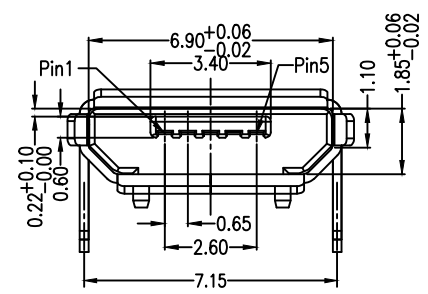

MAPX	MODIFICATION	DATE

- Note:
- Material:
 - Housing: High temperature thermoplastic with g.f,UL94v-0
 - Contact: copper alloy,t=0.20mm
 - Shell: copper alloy,t=0.25mm
 - Specification:
 - Current rating:1,5PIN 1.8A Max/2,3,4PIN 1A Max.
 - Dielectric withstanding voltage: 100 V(ac) for 1 min.
 - Contact resistance: 30 mΩ Max.
 - Insulation resistance: 100 MΩ Min.
 - Total mating force: 3.57 Kgf Max.
 - Total unmating force: 1.0 Kgf Min.
 - Temperature range: -30°C~80°C

产品图
PRODUCT CHART DWG

深圳市精拓金电子有限公司

公差一览表 TOLERANCE UNLESS OTHERWISE		单位 UNITS	MM	制图 DRAWING	邱建辉	制图料号 PRODUCT PART NO.	920-A52A2021S10102		
X.	±0.35	X.	±5.°	比例 SCALE	1:1	审核 CHKD	郭治富	产品名称 PRODUCT NO.	MICRO 5S B型有边7.2四脚插板有柱前1.6后1.95端子加长0.75
.XX	±0.25	.XX	±1.°	日期 DATE	2012.09.24	核准 APPD	黄国荣	角法 VIEW	
.XXX	±0.15	.XXX	±0.5°					版本 VER	AD