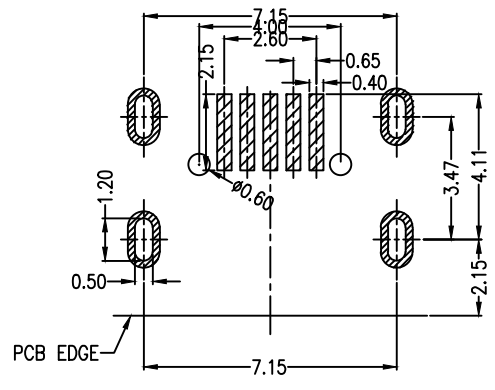

MAPX	MODIFICATION	DATE

- Note:
- Material:
 - Housing: High temperature thermoplastic with g.f,UL94v-0
 - Contact: copper alloy,t=0.20mm
 - Shell: copper alloy,t=0.25mm
 - Specification:
 - Current rating:1,5PIN 1.8A Max/2,3,4PIN 1A Max.
 - Dielectric withstanding voltage: 100 V(ac) for 1 min.
 - Contact resistance: 30 mΩ Max.
 - Insulation resistance: 100 MΩ Min.
 - Total mating force: 3.57 Kgf Max.
 - Total unmating force: 1.0 Kgf Min.
 - Temperature range: -30°C~80°C

产品图
PRODUCT CHART DWG

深圳市精拓金电子有限公司

公差一览表 TOLERANCE UNLESS OTHERWISE		单位 UNITS	MM	制图 DRAWING	邱建辉	制图料号 PRODUCT PART NO.	920-A52A2021S10102		
X.	±0.35	X.	±5.°	比例 SCALE	1:1	审核 CHKD	郭治富	产品名称 PRODUCT NO.	MICRO 5S B型有边7.2四脚插板有柱前1.6后1.95端子加长0.75
.XX	±0.25	.XX	±1.°	日期 DATE	2012.09.24	核准 APPD	黄国荣	角法 VIEW	
.XXX	±0.15	.XXX	±0.5°					版本 VER	AD