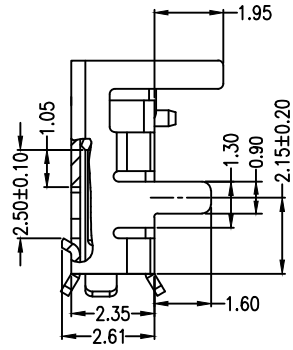

MAPX	MODIFICATION	DATE

- Note:
- Material:
 - Housing: High temperature thermoplastic with g.f,UL94v-0
 - Contact: copper alloy,t=0.20mm
 - Shell: copper alloy,t=0.25mm
 - Specification:
 - Current rating:1,5PIN 1.8A Max/2,3,4PIN 1A Max.
 - Dielectric withstanding voltage: 100 V(ac) for 1 min.
 - Contact resistance: 30 mΩ Max.
 - Insulation resistance: 100 MΩ Min.
 - Total mating force: 3.57 Kgf Max.
 - Total unmating force: 1.0 Kgf Min.
 - Temperature range: -30°C~80°C

产品图
PRODUCT CHART DWG

深圳市精拓金电子有限公司

公差一览表 TOLERANCE UNLESS OTHERWISE		单位 UNITS	MM	制图 DRAWING	邱建辉	制图料号 PRODUCT PART NO.	920-A52A2021S10102		
X.	±0.35	X.	±5.°	比例 SCALE	1:1	审核 CHKD	郭治富	产品名称 PRODUCT NO.	MICRO 5S B型有边7.2四脚插板有柱前1.6后1.95端子加长0.75
.XX	±0.25	.XX	±1.°	日期 DATE	2012.09.24	核准 APPD	黄国荣	角法 VIEW	
.XXX	±0.15	.XXX	±0.5°					版本 VER	AD