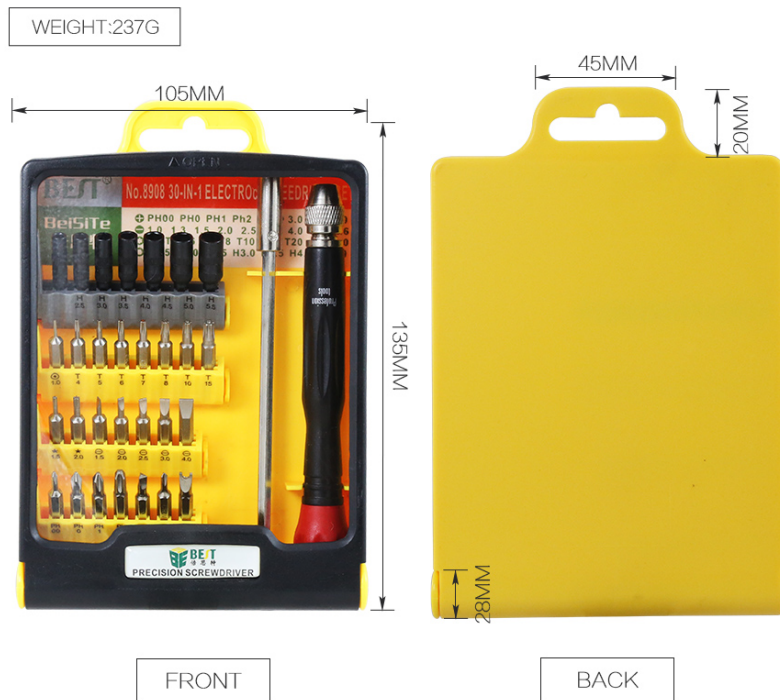

PRODUCT PACKAGING

标签：五金工具, 高精度工具

深圳市金利洋科技有限公司
联系电话: +86-158 1877 6906
联系人: Kelvin

直接向供应商发送询盘

请输入您的姓名

请输入您的邮箱地址