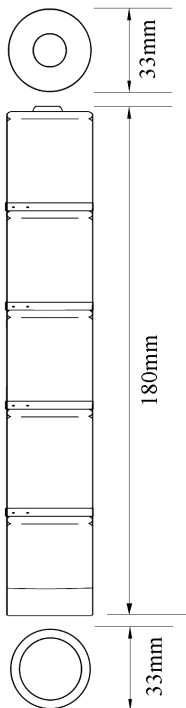

Nominal capacity (for 0,2C load)

Ni-MH

**MUST BE
RECYCLED OR
DISPOSED OF
PROPERLY.**

Ni-MH

Now a days any spent battery should not be
bin improperly !
Please return old batteries to your supplier.

Info: odpady@bto.pl