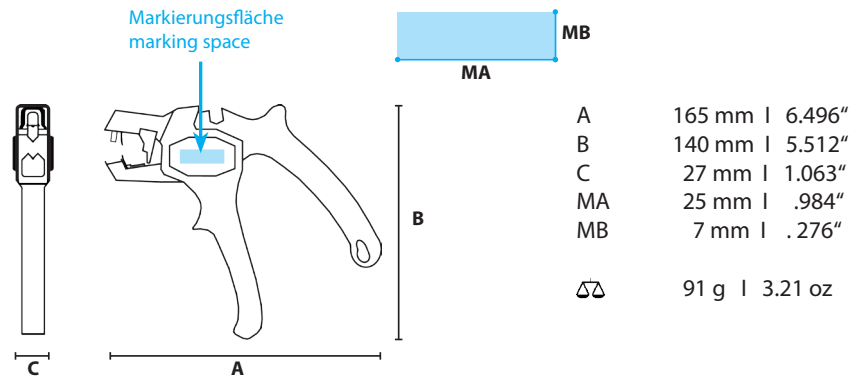

Abmessungen + Gewicht
Dimensions + weight

Ursprungsland
Country of Origin

Deutschland
Germany

Lieferbare Austauscherteile
Spare parts available

Ersatzmesser Satz Nr. 29050
Set spare knives no. 29050

Zolltarifnummer
Customs Tariff Number

8203 2000

EAN-Code (EAN 13)

4011391200500

Prüfzeichen
Approvals

Warnhinweis
Warning

Nicht für Arbeiten an oder in der Nähe unter elektrischer Spannung stehender Teile.
Never use tool on or near live electrical circuits.