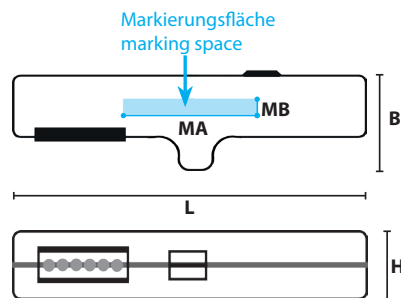

Produktdatenblatt
Product Data Sheet

Art.-Nr. Part No. 30155	Typ Type SECURA No. 15
Bezeichnung Description Kabelentmantler Cable Stripper	

Abbildung
Image

Anwendung
Usage

Abmanteln von Rundkabel, Abisolieren von flexiblen und massiven Leitern. Längsschnitt.
Stripping of sheathing round cable, stripping of flexible and solid conductors. Longitudinal cut.

Anwendungsbereich
Capacity

Rundkabel | Round cable Ø 8-13 mm | 5/16" - 1/2" | .315" - .512"
Leiter | Conductor 0.2, 0.3, 0.8, 1.5, 2.5, 4.0 mm² | AWG 24, 22, 18, 16, 14, 12

Kabeltypen
Cable types

Alle gängigen Rundkabel einschl. NYM 3x1,5 bis 5x2,5mm²
All standard round cables incl. NYM 3x1,5 bis 5x2,5mm²

Abmessungen + Gewicht
Dimensions + weight

L	124 mm 4.882"
B	37,1 mm 1.461"
H	25 mm .984"
MA	41 mm 1.614"
MB	7 mm .276"
Δ	41,7 g 1.47 oz

Ursprungsland
Country of Origin

Deutschland
Germany

Zolltarifnummer
Customs Tariff Number