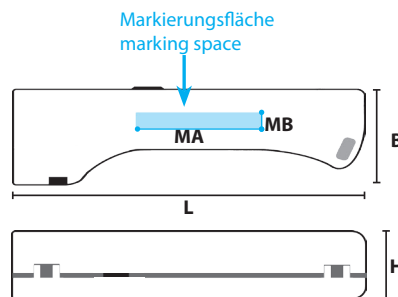

Anwendungsbereich
Capacity

∅ 8 - 15 mm | 5/16" - 19/32" | .315" - .591"

Kabeltypen
Cable types

Alle gängigen Rundkabel inkl. Kabel für Gebäudeinstallation, Feuchtraumkabel, Industriekabel.
Stripping of standard round cable incl. building installation, industrial cables etc.

L	130 mm 5.118"
B	38 mm 1.496"
H	25 mm .984"
MA	35 mm 1.378"
MB	6 mm .236"
ΔΔ	46 g 1.62 oz

Ursprungsland
Country of Origin

Deutschland
Germany

Zolltarifnummer
Customs Tariff Number

8211 9300

EAN-Code (EAN 13)